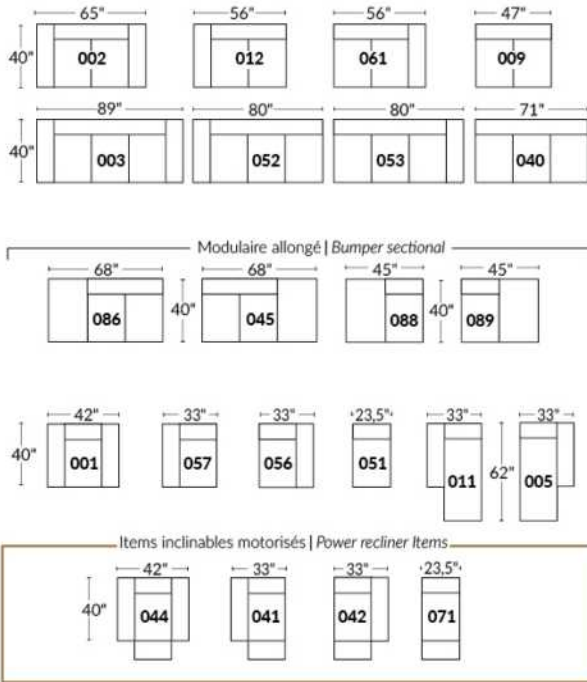

SIÈGE 23" DE LARGE | 23" SEAT WIDTH