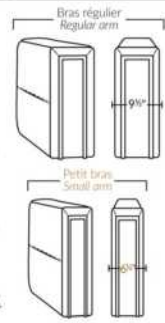

- ☐ Appui-tête levé Headrest up
- ☐ Appui-tête baissé Headrest down
- ☐ Complètement incliné Fully reclined

- **A** Hauteur complète 40" Total Height
- **B** Hauteur appui-tête baissé 33" Height headrest down
- **C** Hauteur du bras 24" Arm Height
- **D** Hauteur du siège 19,5" Seat height
- **E** Profondeur inclinée 65" Depth fully reclined
- **F** Profondeur d'assise 20" ou/ou 22" Seat depth
- **G** Profondeur appui-tête monté 37,5" Depth with headrest up

Option de bras:
Bras Régulier Large 9,5" ou Petit bras 6,25"

Arm option
Regular arm Large 9.5" or Small arm 6.25"

Contrôle de l'inclinaison situé à l'intérieur du bras
Recliner control located on the inside of the arm.

Option d'accessoires disponible sur le bras régulier seulement
Accessories option, available on Regular arms ONLY.