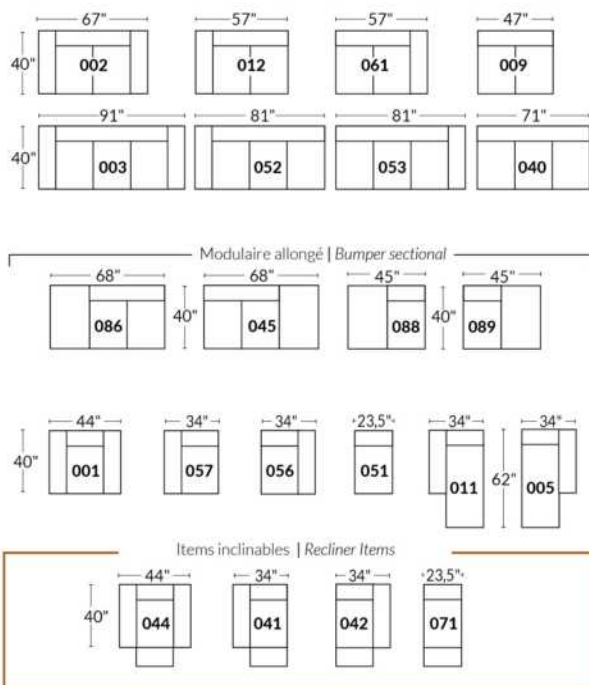

SIÈGE 23" DE LARGE | 23" SEAT WIDTH