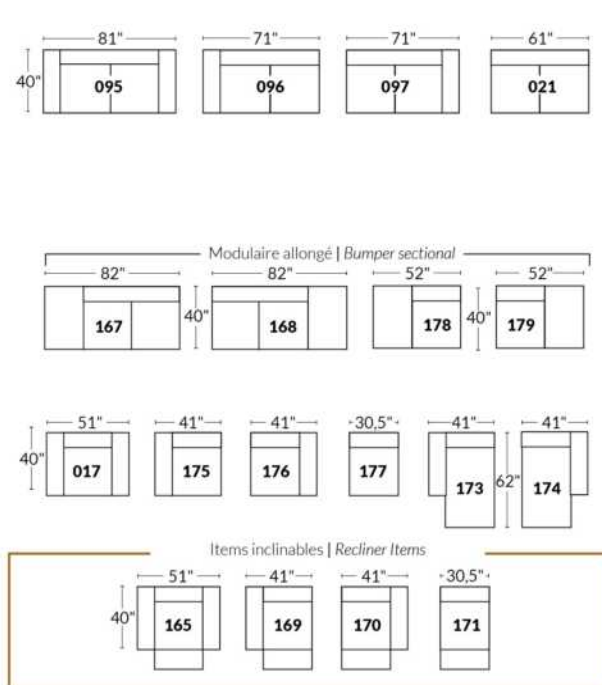

SIÈGE 30" DE LARGE | 30" SEAT WIDTH