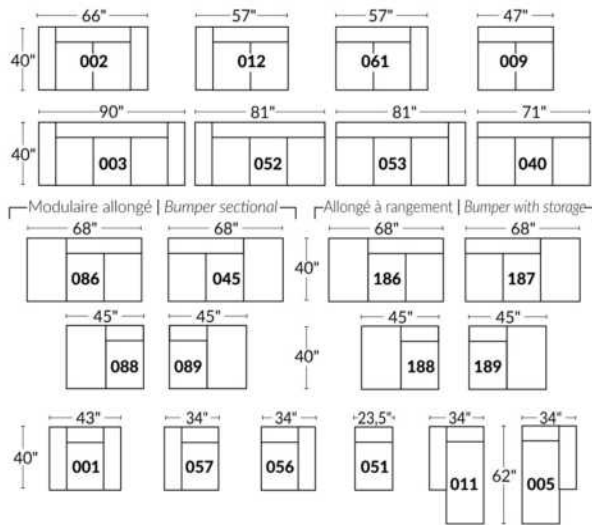

SIÈGE 23" DE LARGE | 23" SEAT WIDTH

SIÈGE 30" DE LARGE | 30" SEAT WIDTH