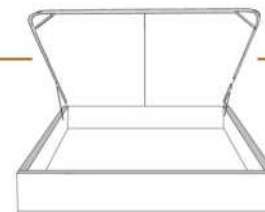

Avec rangement | With Storage
K 430 - Q 431