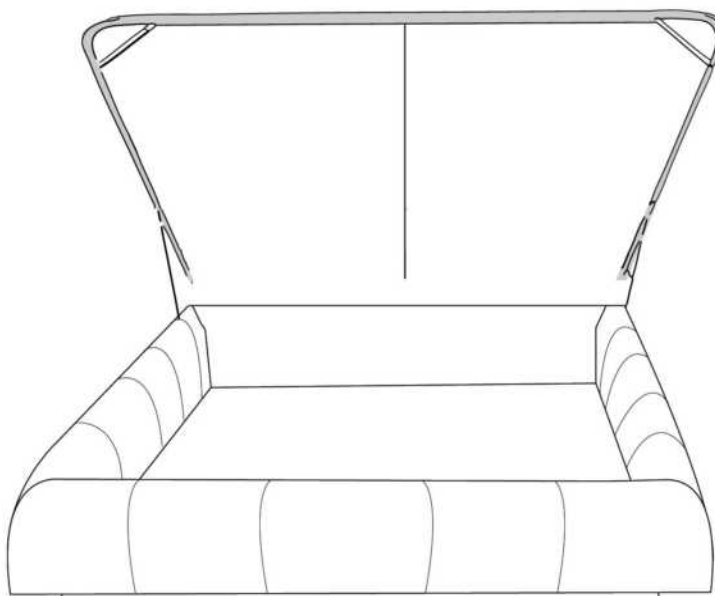

Lit avec rangement | *Bed with storage*

365 King | 366 Queen | 367 Double | 368 Simple/ *Single*

www.jaymar.ca

Les illustrations sont génériques et n'indiquent pas tous les détails de coutures.
The sketches are generic and do not reflect all sewing details.

R: 2016-02