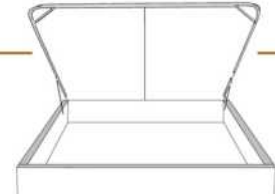

Avec rangement | With Storage
K 430 - Q 431