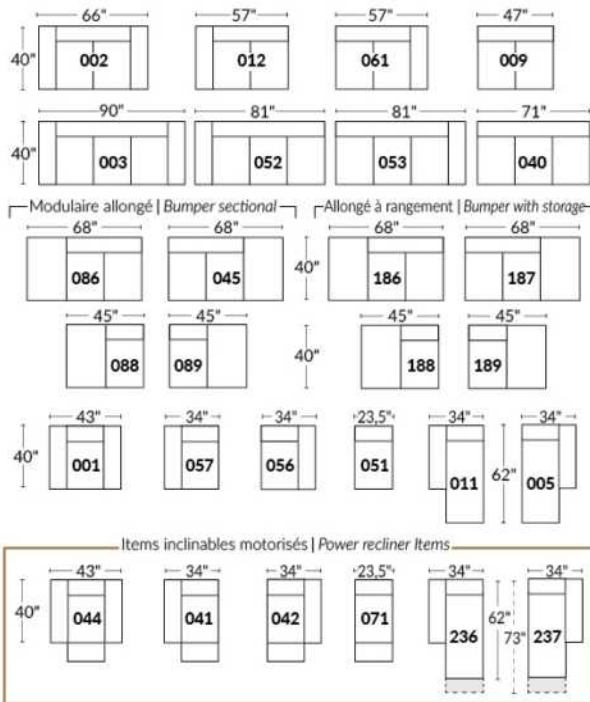

SIÈGE 23" DE LARGE | 23" SEAT WIDTH