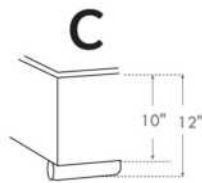

LG189 Metal

*Choix de pattes (Seulement pour base avec pattes). La hauteur du pied et longeron varie selon la patte choisie.

*Leg choices (Only for Bed base with legs). Foot & siderail height varies according to leg choice.