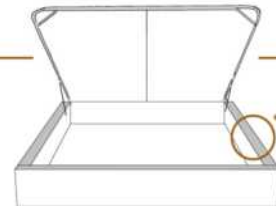

Avec rangement | With Storage
****1" plus large | **1" wider
K 530 - Q 531**