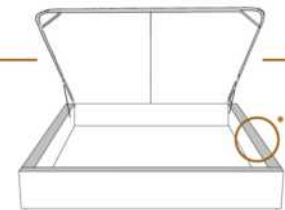

Avec rangement | With Storage
**1" plus large | **1" wider
K 530 - Q 531