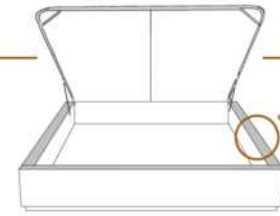

Avec rangement | With Storage
**1" plus large | **1" wider
K 530 - Q 531