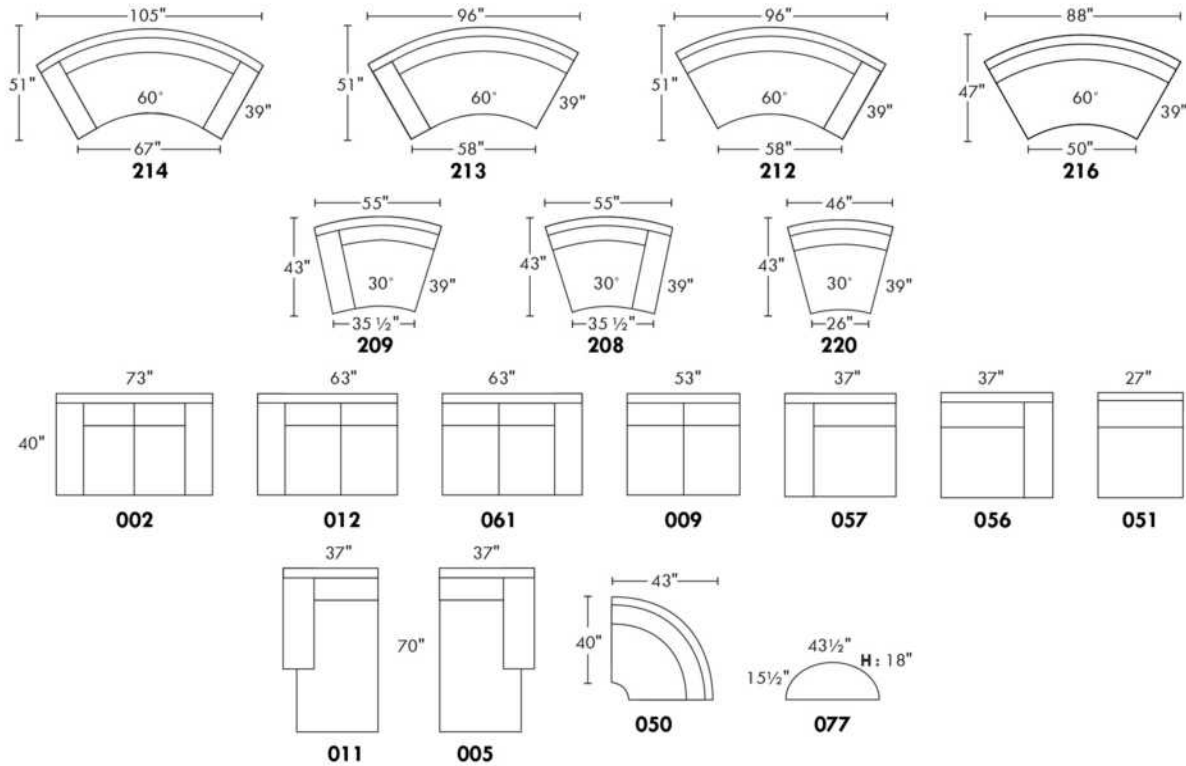

Hauteur complète 34" | Hauteur de siège 17 3/4" | Hauteur devant bras 24" | Profondeur d'assise 23"
Total Height 34" | Seat Height 17 3/4" | Arm Height 24" | Seat Depth 23"