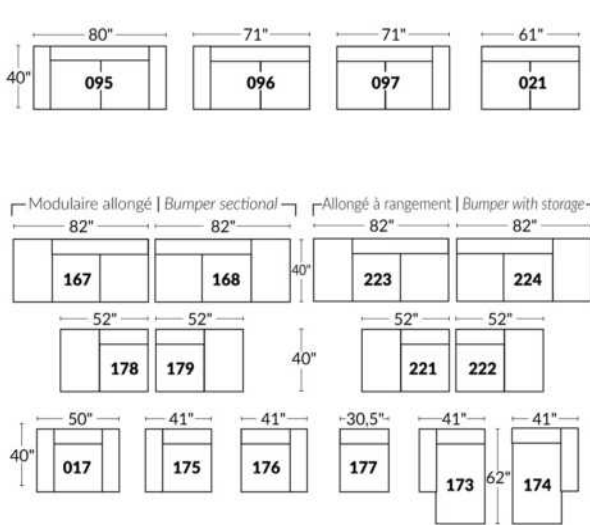

SIÈGE 23" DE LARGE | 23" SEAT WIDTH

SIÈGE 30" DE LARGE | 30" SEAT WIDTH