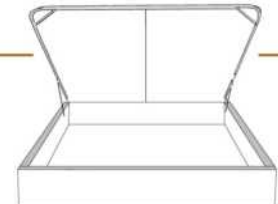

Avec rangement | With Storage
K 430 - Q 431