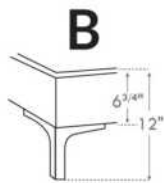

99900

BASE pour tête de lit SANS oreilles Bed base for headboard WITHOUT wings

4" Base contour LARGE | WIDE contour Base

DIMENSIONS

Base de lits seulement
Bed base only

L x P/D x H

K	87" x 86" x 12"
Q	69" x 86" x 12"
D	64" x 82" x 12"
S	49" x 82" x 12"

Les illustrations sont génériques et n'indiquent pas tous les détails de coutures. | The sketches are generic and do not reflect all sewing details.

2" Base contour MINCE | NARROW contour Base

DIMENSIONS

Base de lits seulement
Bed base only

L x P/D x H

K	82" x 84" x 12"
Q	64" x 84" x 12"
D	59" x 80" x 12"
S	44" x 80" x 12"

Lit réglable | Adjustable bed

EXT: 82x84x12 65x84x12 44x84x12
INT: 78x82x12 61x82x12 40x82x12

EXT: 82x84x12 65x84x12 44x84x12
INT: 78x82x12 61x82x12 40x82x12

LG60 Metal

*Choix de pattes (Seulement pour base avec pattes). La hauteur du pied et longeron varie selon la patte choisie.

*Leg choices (Only for Bed base with legs). Foot & siderail height varies according to leg choice.