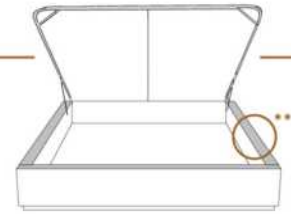

Avec rangement | With Storage
**1" plus large | **1" wider
K 530 - Q 531