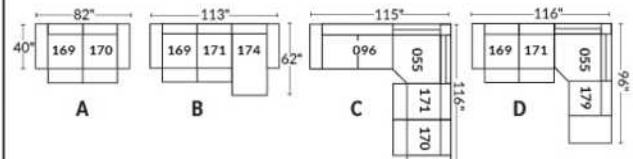

EXEMPLE 30" EXAMPLE