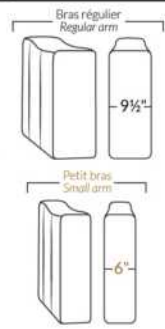

BRAS | ARMS

Option de bras:
Bras Régulier Large 9,5" ou Petit bras 6"

Arm option
Regular arm Large 9.5" or Small arm 6"

Contrôle de l'inclinaison situé à l'intérieur du bras
Recliner control located on the inside of the arm.