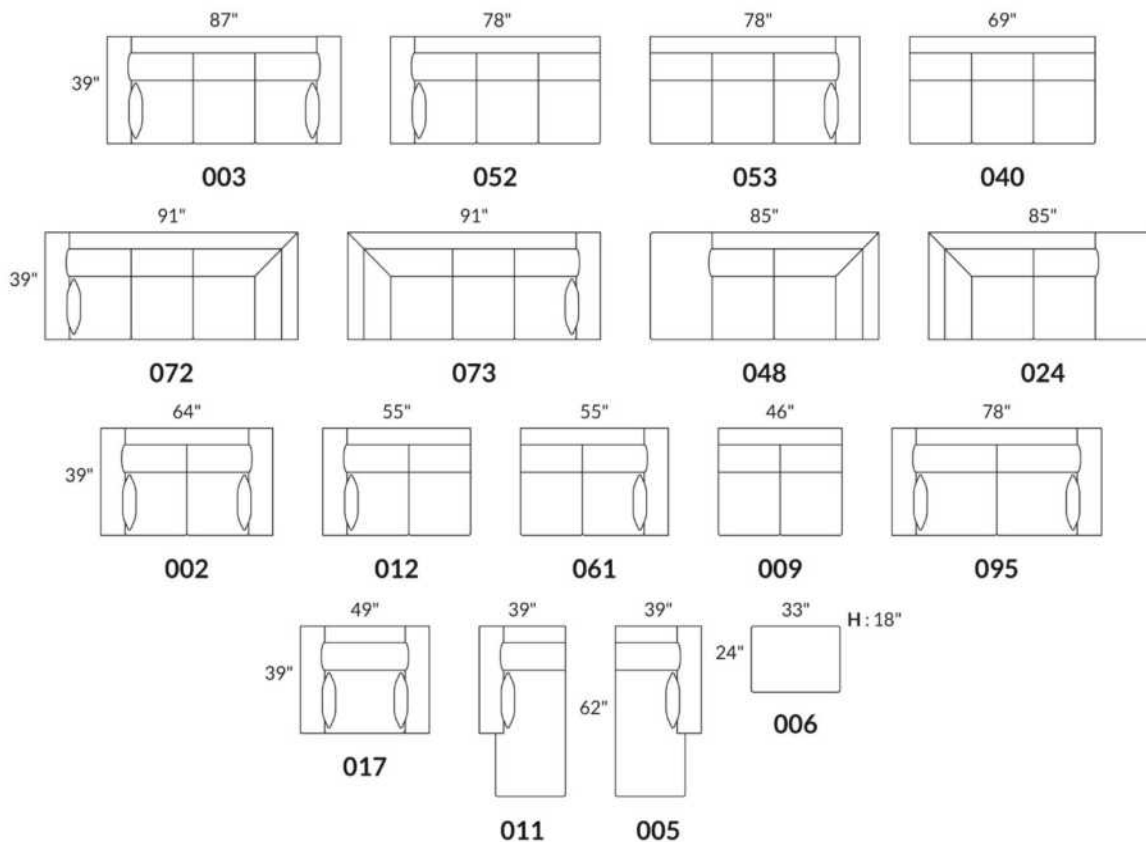

ANGELINA

Jaymar

Conçu et fabriqué fièrement au Canada
Proudly designed and made in Canada

Hauteur complète 33" | Hauteur de siège 19" | Hauteur devant bras 28" | Profondeur d'assise 23"
Total Height 33" | Seat Height 19" | Arm Height 28" | Seat Depth 23"