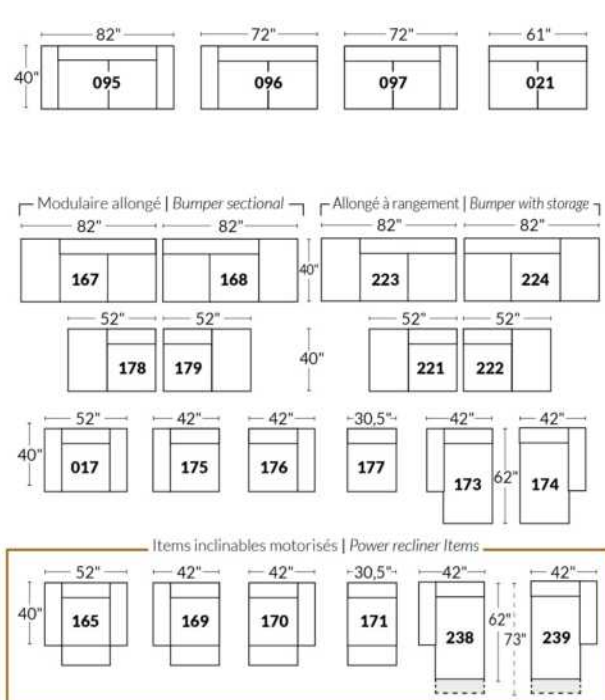

SIÈGE 30" DE LARGE | 30" SEAT WIDTH