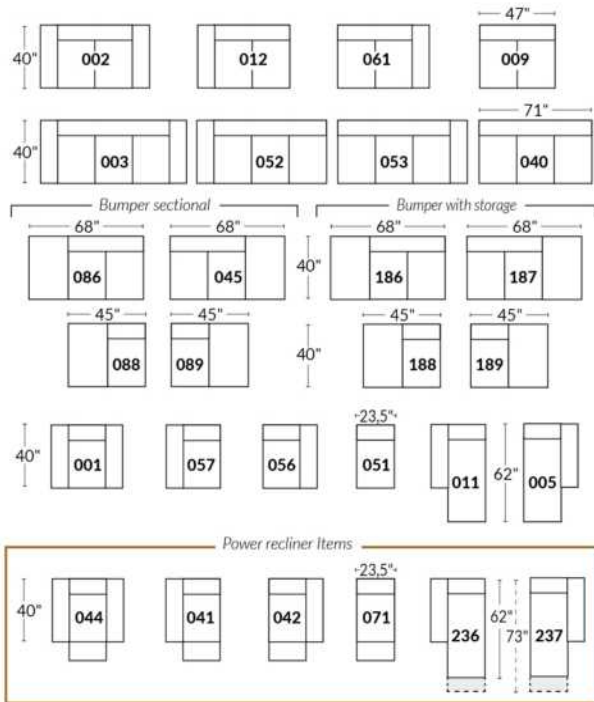

## 23" SEAT WIDTH