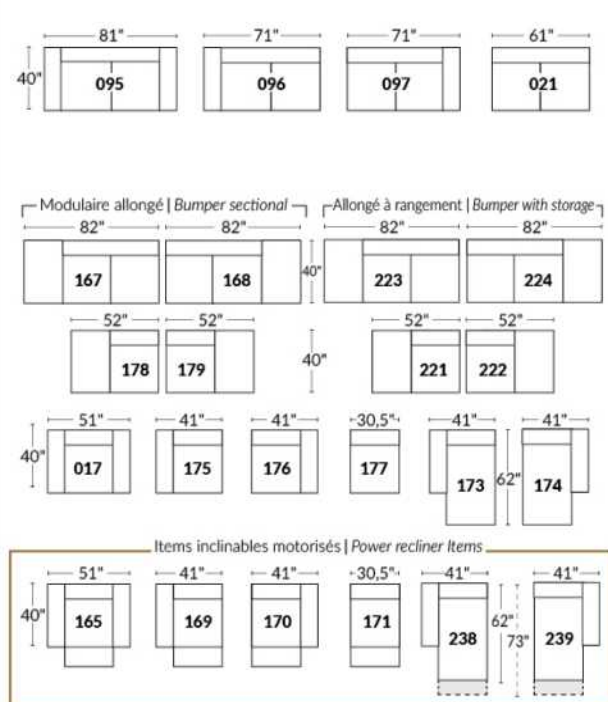

SIÈGE 30" DE LARGE | 30" SEAT WIDTH