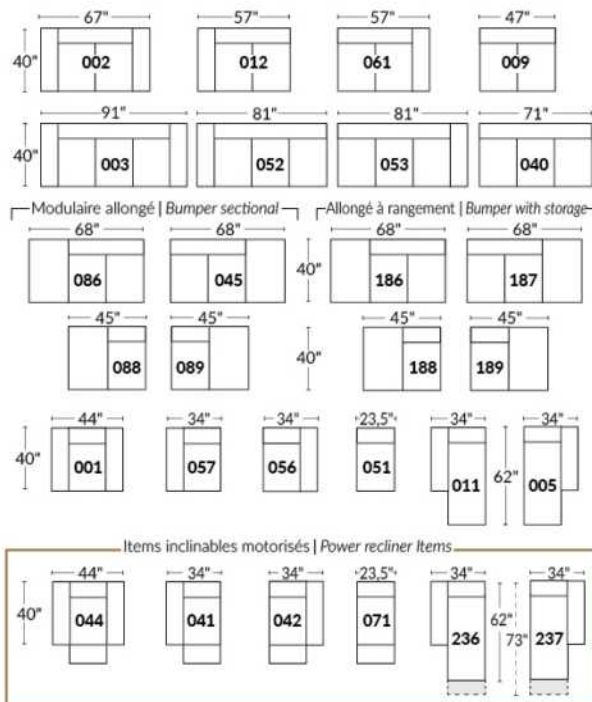

SIÈGE 23" DE LARGE | 23" SEAT WIDTH