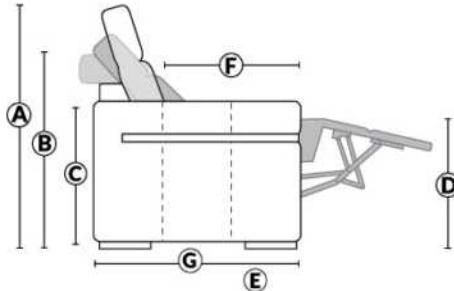

SPECIFICATIONS