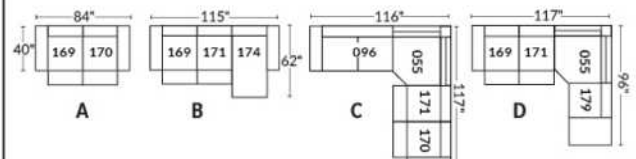

EXEMPLE 30" EXAMPLE