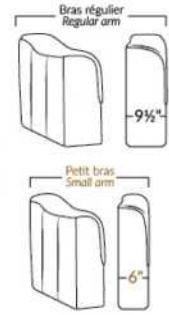

BRAS | ARMS

Option de bras:
Bras Régulier Large 9,5" ou Petit bras 6"

Arm option
Regular arm Large 9.5" or Small arm 6"

Contrôle de l'inclinaison situé à l'extérieur du bras
Recliner control located on the outside of the arm.