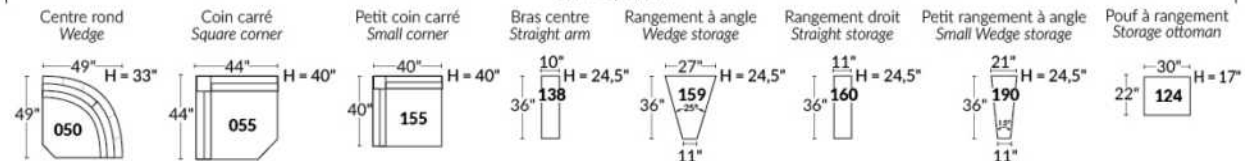

Autres | Others