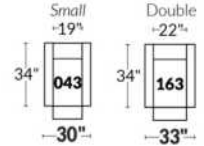

## 23" SEAT WIDTH