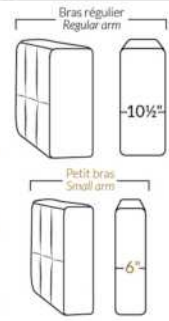

BRAS | ARMS

Option de bras:
Bras Régulier Large 10,5" ou Petit bras 6"

Arm option
Regular arm Large 10,5" or Small arm 6"

Contrôle de l'inclinaison situé à l'intérieur du bras
Recliner control located on the inside of the arm.

Option d'accessoires disponible sur le bras régulier seulement
Accessories option, available on Regular arms ONLY.