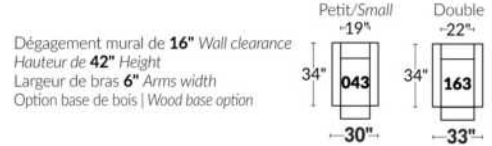

FAUTEUIL BERÇANT PIVOTANT INCLINABLE SWIVEL ROCKING MOTION CHAIR