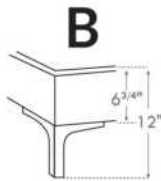

99900

BASE pour tête de lit SANS oreilles Bed base for headboard WITHOUT wings

4" Base contour LARGE | WIDE contour Base

DIMENSIONS

Base de lits seulement
Bed base only

L x P/D x H

K	87" x 86" x 12"
Q	69" x 86" x 12"
D	64" x 82" x 12"
S	49" x 82" x 12"

*Avec pattes | *With Legs
K 410 - Q 411 - D 412 - S 413

Anti-poussière | No Dust
K 420 - Q 421 - D 422 - S 423

Avec rangement | With Storage
K 430 - Q 431

**Rangement à tiroir frontal
With Front Drawer**
K 440 - Q 441 - D 442

**Rangement à tiroir latéraux
With Side Drawers**
**K 450 - Q 451 (2 tiroirs | drawers)
D 452 - S 453 (1 tiroir | drawer)**

Les illustrations sont génériques et n'indiquent pas tous les détails de coutures. | The sketches are generic and do not reflect all sewing details.

2" Base contour MINCE | NARROW contour Base

DIMENSIONS

Base de lits seulement
Bed base only

L x P/D x H

K	82" x 84" x 12"
Q	64" x 84" x 12"
D	59" x 80" x 12"
S	44" x 80" x 12"

*Avec pattes | *With Legs
K 510 - Q 511 - D 512 - S 513

Anti-poussière | No Dust
K 520 - Q 521 - D 522 - S 523

Avec rangement | With Storage
**1" plus large | **1" wider
K 530 - Q 531

**Rangement à tiroir frontal
With Front Drawer**
K 540 - Q 541 - D 542

**Rangement à tiroir latéraux
With Side Drawers**
**K 550 - Q 551 (2 tiroirs | drawers)
D 552 - S 553 (1 tiroir | drawer)**

Lit réglable | Adjustable bed

**Avec pattes de bois seulement
With Wood Legs Only**
K 560 - Q 561 - S 563

EXT: 82x84x12 65x84x12 44x84x12
INT: 78x82x12 61x82x12 40x82x12

Anti-poussière | No Dust
K 570 - Q 571 - S 573

EXT: 82x84x12 65x84x12 44x84x12
INT: 78x82x12 61x82x12 40x82x12

LG60 Metal

*Choix de pattes (Seulement pour base avec pattes). La hauteur du pied et longeron varie selon la patte choisie.

*Leg choices (Only for Bed base with legs). Foot & siderail height varies according to leg choice.