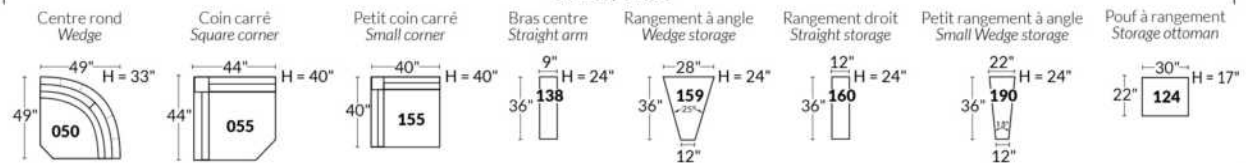

Autres | Others