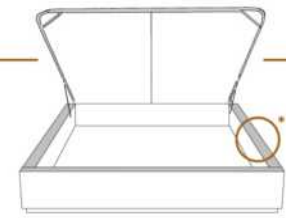

Avec rangement | With Storage
**1" plus large | **1" wider
K 530 - Q 531