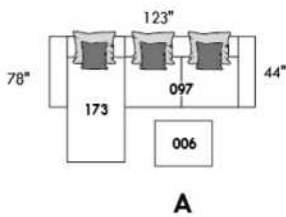

www.jaymar.ca