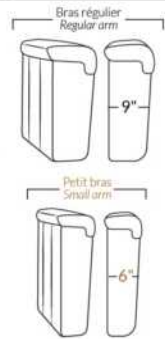

BRAS | ARMS

Option de bras:
Bras Régulier Large 9" ou Petit bras 6"

Arm option
Regular arm Large 9" or Small arm 6"

Contrôle de l'inclinaison situé à l'intérieur du bras
Recliner control located on the inside of the arm.