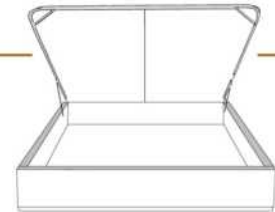

Avec rangement | With Storage
K 430 - Q 431