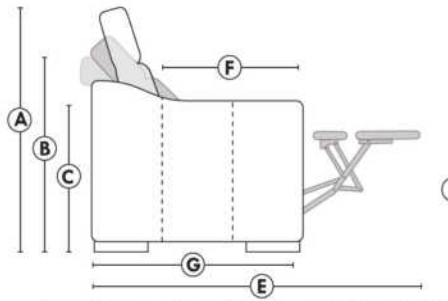

SPECIFICATIONS