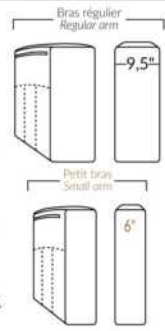

BRAS | ARMS

Option de bras:
Bras Régulier Large 9,5" ou Petit bras 6"

Arm option
Regular arm Large 9,5" or Small arm 6"

Contrôle de l'inclinaison situé à l'intérieur du bras
Recliner control located on the inside of the arm.

Option d'accessoires disponible sur le bras régulier seulement
Accessories option, available on Regular arms ONLY.