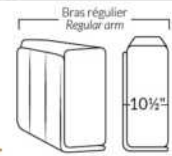

BERLIN

OPTIMA
Collection

Jaymar

Conçu et fabriqué fièrement au Canada
Proudly designed and made in Canada

SPECIFICATIONS

- ☐ Appui-tête levé Headrest up
- ☐ Appui-tête baissé Headrest down
- ☐ Complètement incliné Fully reclined

- **A** Hauteur complète 40" Total Height
- **B** Hauteur appui-tête baissé 33" Height headrest down
- **C** Hauteur du bras 24" Arm Height
- **D** Hauteur du siège 19,5" Seat height
- **E** Profondeur inclinée 65" Depth fully reclined
- **F** Profondeur d'assise 20"ou/ou 22" Seat depth
- **G** Profondeur appui-tête monté 37,5" Depth with headrest up

BRAS | ARMS

Option de bras:
Bras Régulier Large 10,5" ou Petit bras 6"

Arm option
Regular arm Large 10,5" or Small arm 6"

Contrôle de l'inclinaison situé à l'intérieur du bras
Recliner control located on the inside of the arm.

Option d'accessoires disponible sur le bras régulier seulement
Accessories option, available on Regular arms ONLY.

FAUTEUIL BERÇANT PIVOTANT INCLINABLE SWIVEL ROCKING MOTION CHAIR

SIÈGE 23" DE LARGE | 23" SEAT WIDTH

SIÈGE 30" DE LARGE | 30" SEAT WIDTH

Autres | Others

EXEMPLE 23" EXAMPLE

EXEMPLE 30" EXAMPLE