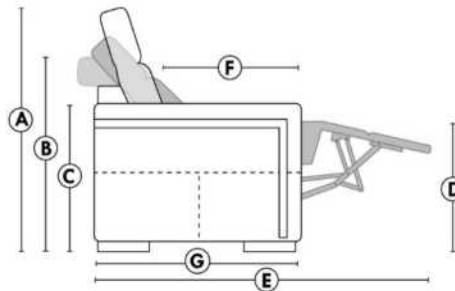

SPECIFICATIONS