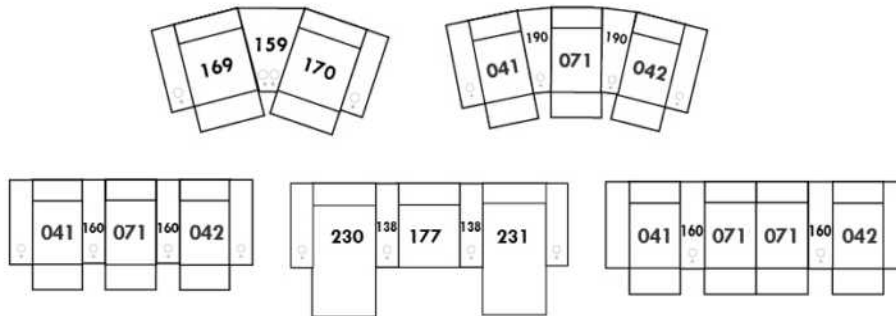

SUGGESTED CONFIGURATIONS