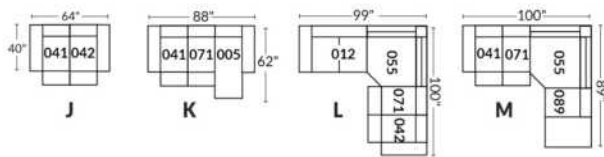

EXEMPLE 23" EXAMPLE