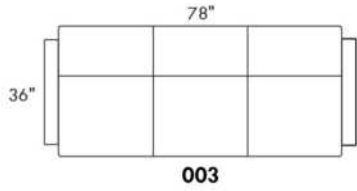

ESTHER

Hauteur complète 35" | Hauteur de siège 19" | Hauteur devant bras 26" | Profondeur d'assise 21"
Total Height 35" | Seat Height 19" | Arm Height 26" | Seat Depth 21"

www.jaymar.ca