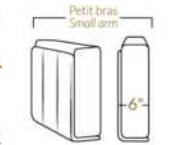

BERLIN

OPTIMA
Collection

Jaymar

Conçu et fabriqué fièrement au Canada
Proudly designed and made in Canada

SPECIFICATIONS

- ☐ Appui-tête levé Headrest up
- ☐ Appui-tête baissé Headrest down
- ☐ Complètement incliné Fully reclined

- **A** Hauteur complète 40" Total Height
- **B** Hauteur appui-tête baissé 33" Height headrest down
- **C** Hauteur du bras 24" Arm Height
- **D** Hauteur du siège 19,5" Seat height
- **E** Profondeur inclinée 65" Depth fully reclined
- **F** Profondeur d'assise 20"ou/ou 22" Seat depth
- **G** Profondeur appui-tête monté 37,5" Depth with headrest up

BRAS | ARMS

Option de bras:
Bras Régulier Large 10,5" ou Petit bras 6"

Arm option
Regular arm Large 10,5" or Small arm 6"

Contrôle de l'inclinaison situé à l'intérieur du bras
Recliner control located on the inside of the arm.

Option d'accessoires disponible sur le bras régulier seulement
Accessories option, available on Regular arms ONLY.

FAUTEUIL BERÇANT PIVOTANT INCLINABLE SWIVEL ROCKING MOTION CHAIR

SIÈGE 23" DE LARGE | 23" SEAT WIDTH

SIÈGE 30" DE LARGE | 30" SEAT WIDTH

Autres | Others

EXEMPLE 23" EXAMPLE

EXEMPLE 30" EXAMPLE