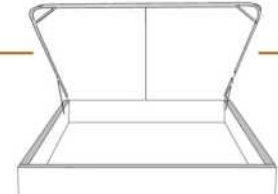

Avec rangement | With Storage
K 430 - Q 431