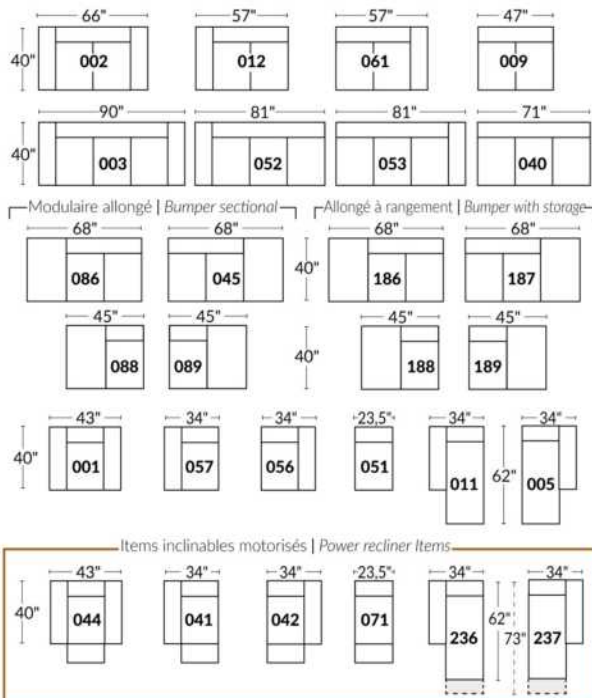

SIÈGE 23" DE LARGE | 23" SEAT WIDTH