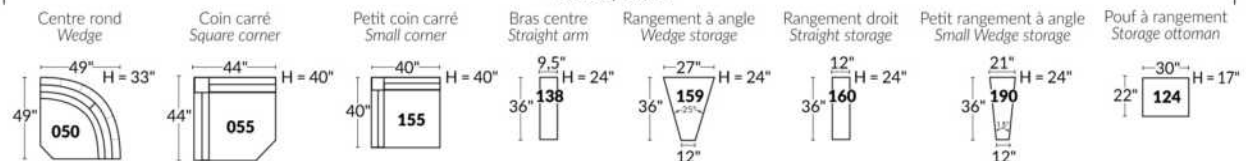

Autres | Others