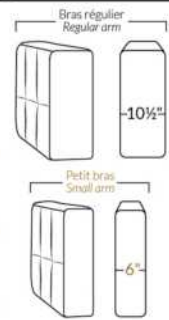

BRAS | ARMS

Option de bras:
Bras Régulier Large 10,5" ou Petit bras 6"

Arm option
Regular arm Large 10,5" or Small arm 6"

Contrôle de l'inclinaison situé à l'intérieur du bras
Recliner control located on the inside of the arm.

Option d'accessoires disponible sur le bras régulier seulement
Accessories option, available on Regular arms ONLY.