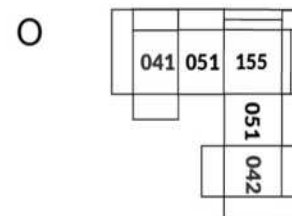

23" Seat Width | Siège 23" de large