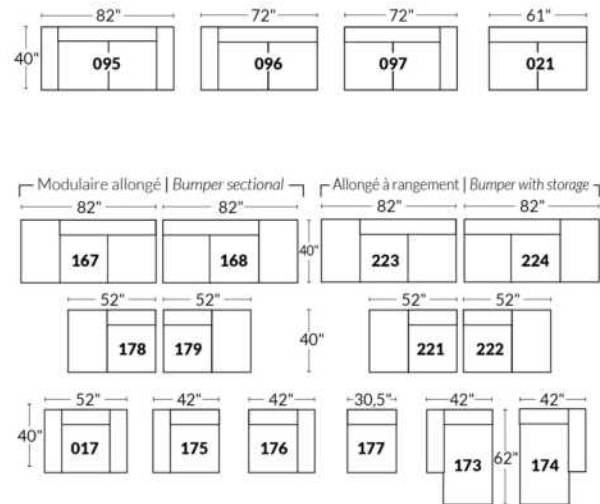

SIÈGE 30" DE LARGE | 30" SEAT WIDTH