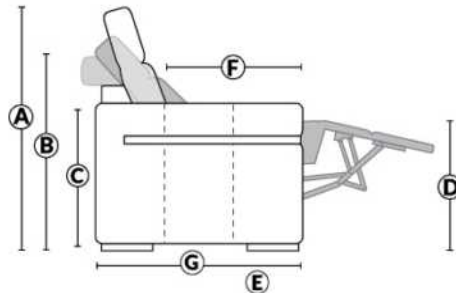

SPECIFICATIONS