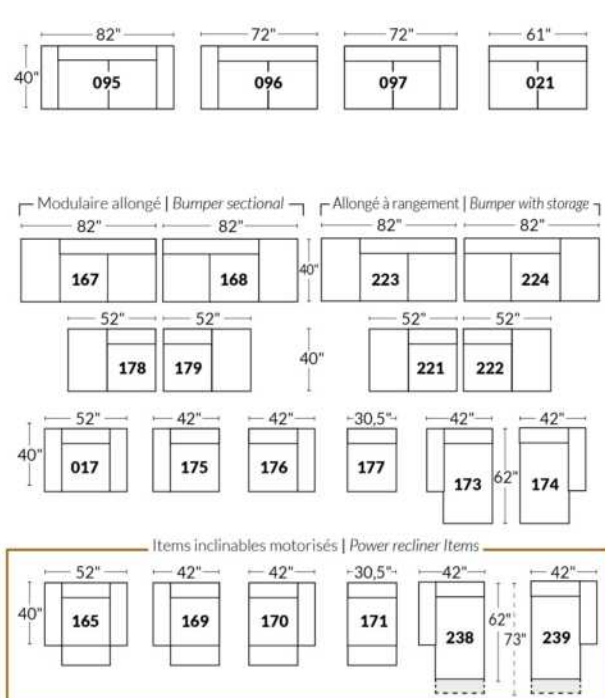

SIÈGE 30" DE LARGE | 30" SEAT WIDTH