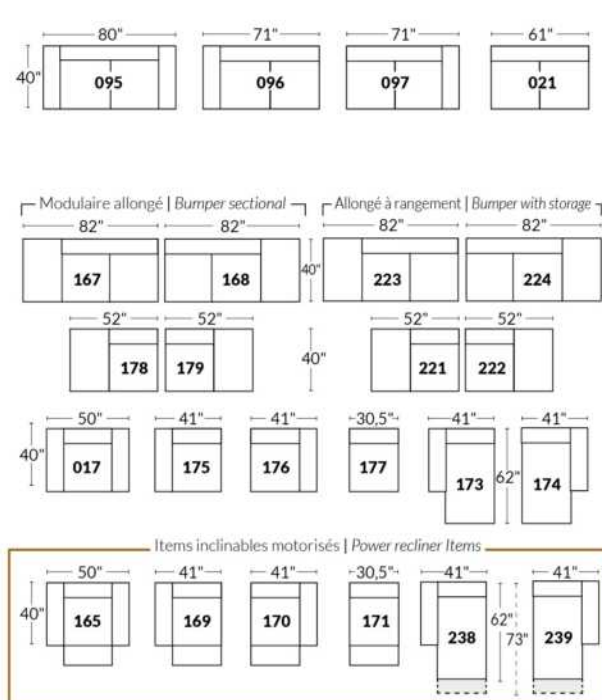

SIÈGE 30" DE LARGE | 30" SEAT WIDTH