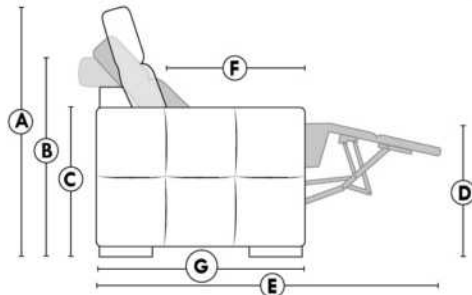

SPECIFICATIONS