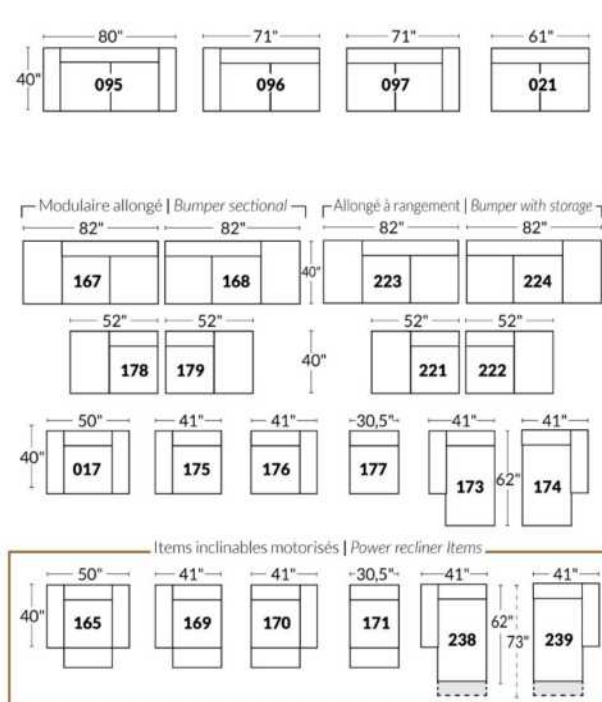

SIÈGE 30" DE LARGE | 30" SEAT WIDTH