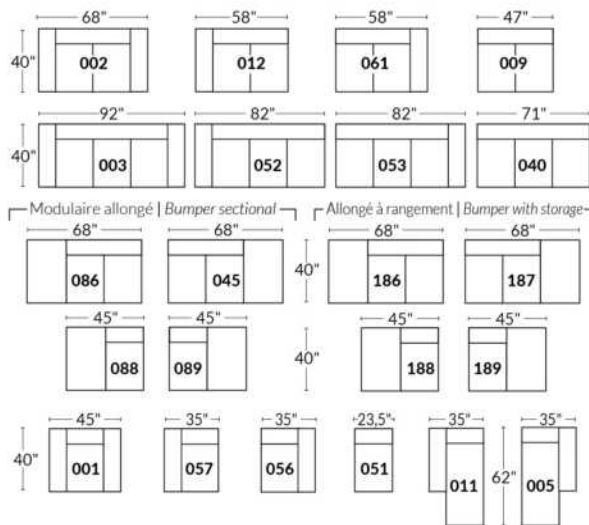

SIÈGE 23" DE LARGE | 23" SEAT WIDTH