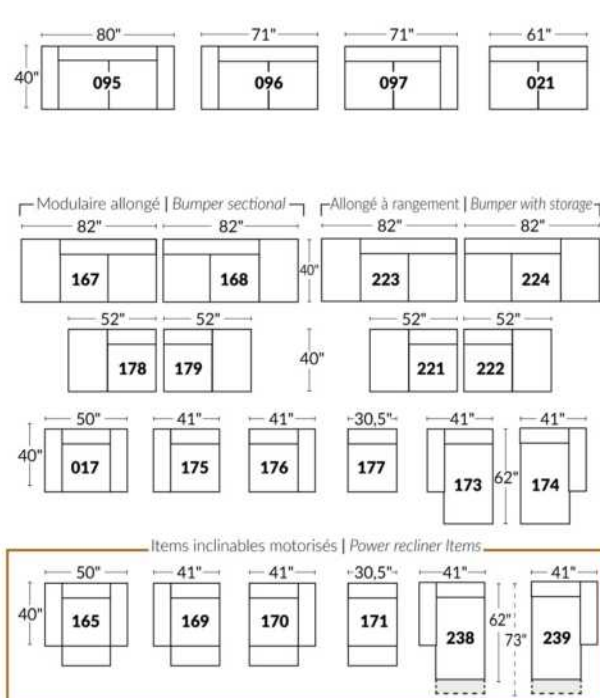

SIÈGE 30" DE LARGE | 30" SEAT WIDTH