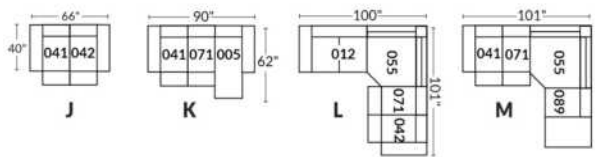

EXEMPLE 23" EXAMPLE