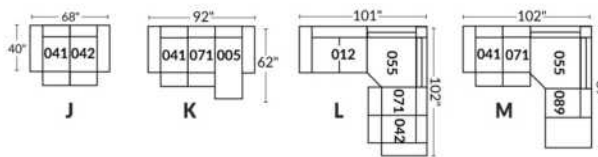

COLORADO

OPTIMA
Collection

Jaymar

Conçu et fabriqué fièrement au Canada
Proudly designed and made in Canada

SPECIFICATIONS

- ☐ Appui-tête levé Headrest up
- ☐ Appui-tête baissé Headrest down
- ☐ Complètement incliné Fully reclined

- **A** Hauteur complète 40" Total Height
- **B** Hauteur appui-tête baissé 33" Height headrest down
- **C** Hauteur du bras 24" Arm Height
- **D** Hauteur du siège 19,5" Seat height
- **E** Profondeur incliné 65" Depth fully reclined
- **F** Profondeur d'assise 20" ou/ou 22" Seat depth
- **G** Profondeur appui-tête monté 37,5" Depth with headrest up

BRAS | ARMS

Option de bras:
Bras Régulier Large 9,5" ou Petit bras 6"

Arm option
Regular arm Large 9,5" or Small arm 6"

Contrôle de l'inclinaison situé à l'intérieur du bras
Recliner control located on the inside of the arm.

Option d'accessoires disponible sur le bras régulier seulement
Accessories option, available on Regular arms ONLY.

FAUTEUIL BERÇANT PIVOTANT INCLINABLE SWIVEL ROCKING MOTION CHAIR

SIÈGE 23" DE LARGE | 23" SEAT WIDTH

SIÈGE 30" DE LARGE | 30" SEAT WIDTH

Autres | Others

EXEMPLE 23" EXAMPLE

EXEMPLE 30" EXAMPLE