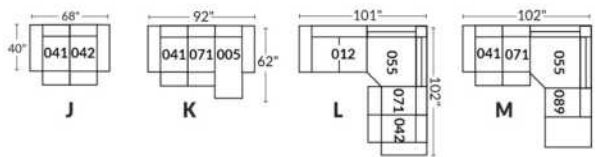

EXEMPLE 23" EXAMPLE