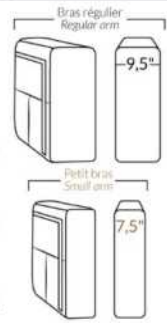

BRAS | ARMS

Option de bras:
Bras Régulier Large 9,5" ou Petit bras 7,5"

Arm option
Regular arm Large 9,5" or Small arm 7,5"

Contrôle de l'inclinaison situé à l'intérieur du bras
Recliner control located on the inside of the arm.

Option d'accessoires disponible sur le bras régulier seulement
Accessories option, available on Regular arms ONLY.