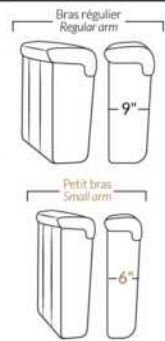

BRAS | ARMS

Option de bras:
Bras Régulier Large 9" ou Petit bras 6"

Arm option
Regular arm Large 9" or Small arm 6"

Contrôle de l'inclinaison situé à l'intérieur du bras
Recliner control located on the inside of the arm.