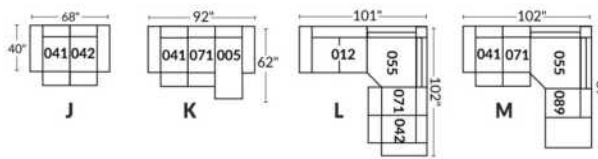

EXEMPLE 23" EXAMPLE