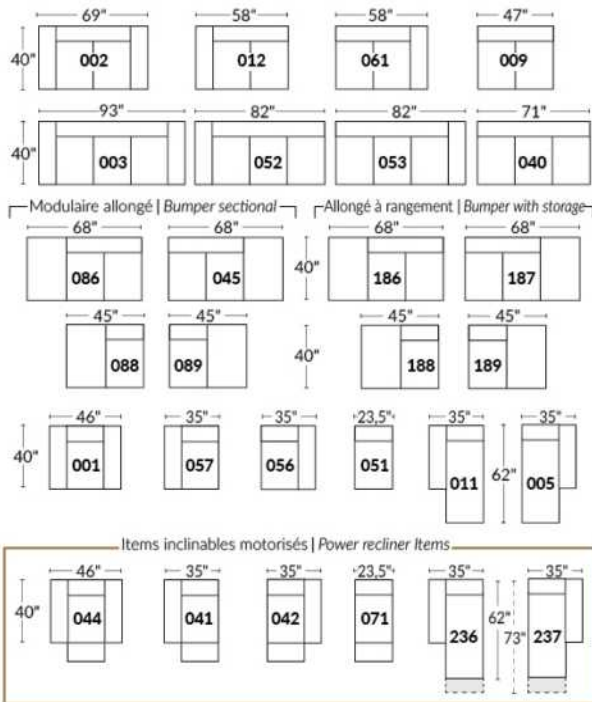

SIÈGE 23" DE LARGE | 23" SEAT WIDTH