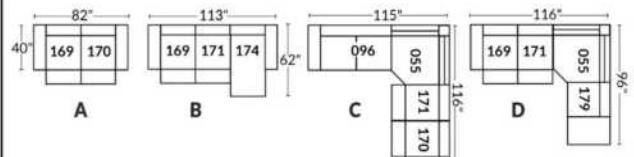

EXEMPLE 30" EXAMPLE