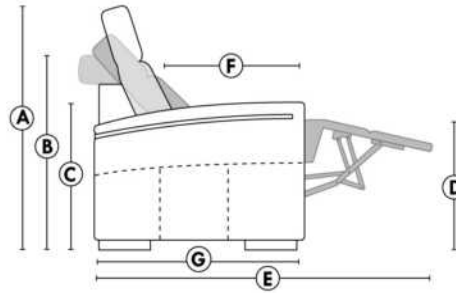

SPECIFICATIONS