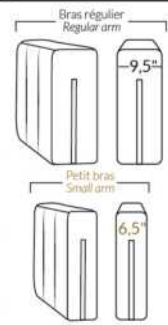

BRAS | ARMS

Option de bras:
Bras Régulier Large 9,5" ou Petit bras 6,5"

Arm option
Regular arm Large 9,5" or Small arm 6,5"

Contrôle de l'inclinaison situé à l'intérieur du bras
Recliner control located on the inside of the arm.

Option d'accessoires disponible sur le bras régulier seulement
Accessories option, available on Regular arms ONLY.