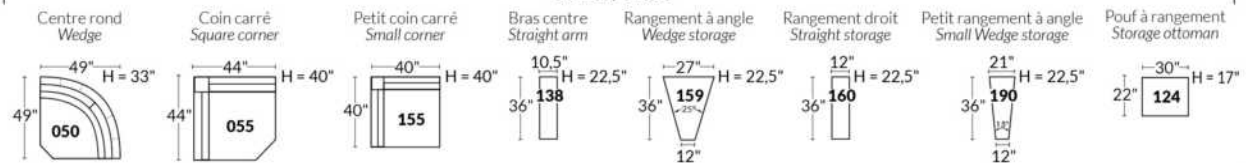

Autres | Others