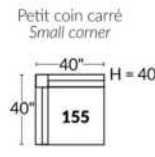

COLORADO

OPTIMA
Collection

Jaymar

Conçu et fabriqué fièrement au Canada
Proudly designed and made in Canada

SPECIFICATIONS

- ☐ Appui-tête levé Headrest up
- ☐ Appui-tête baissé Headrest down
- ☐ Complètement incliné Fully reclined

- **A** Hauteur complète 40" Total Height
- **B** Hauteur appui-tête baissé 33" Height headrest down
- **C** Hauteur du bras 24" Arm Height
- **D** Hauteur du siège 19,5" Seat height
- **E** Profondeur incliné 65" Depth fully reclined
- **F** Profondeur d'assise 20" ou/ou 22" Seat depth
- **G** Profondeur appui-tête monté 37,5" Depth with headrest up

BRAS | ARMS

Option de bras:
Bras Régulier Large 9,5" ou Petit bras 6"

Arm option
Regular arm Large 9,5" or Small arm 6"

Contrôle de l'inclinaison situé à l'intérieur du bras
Recliner control located on the inside of the arm.

Option d'accessoires disponible sur le bras régulier seulement
Accessories option, available on Regular arms ONLY.

FAUTEUIL BERÇANT PIVOTANT INCLINABLE SWIVEL ROCKING MOTION CHAIR

SIÈGE 23" DE LARGE | 23" SEAT WIDTH

SIÈGE 30" DE LARGE | 30" SEAT WIDTH

Autres | Others

EXEMPLE 23" EXAMPLE

EXEMPLE 30" EXAMPLE