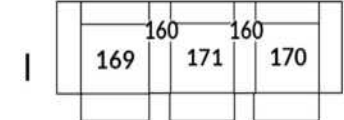

Home Theatre CONFIGURATIONS Cinéma maison