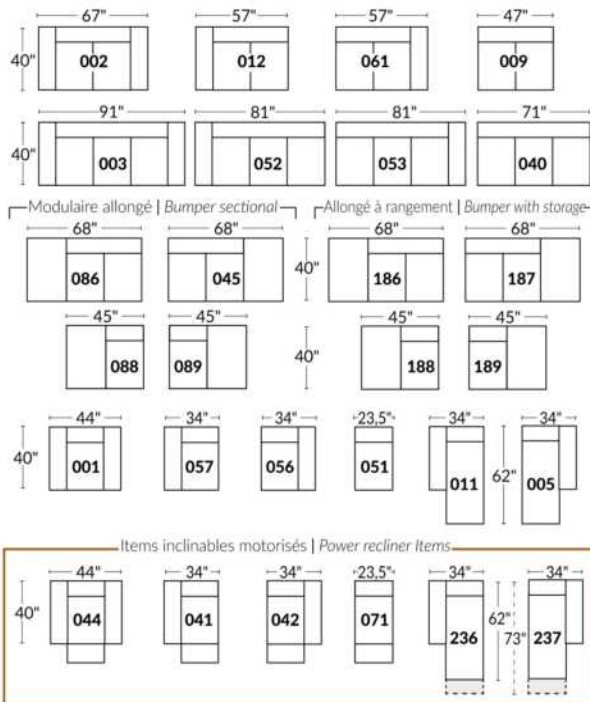

SIÈGE 23" DE LARGE | 23" SEAT WIDTH