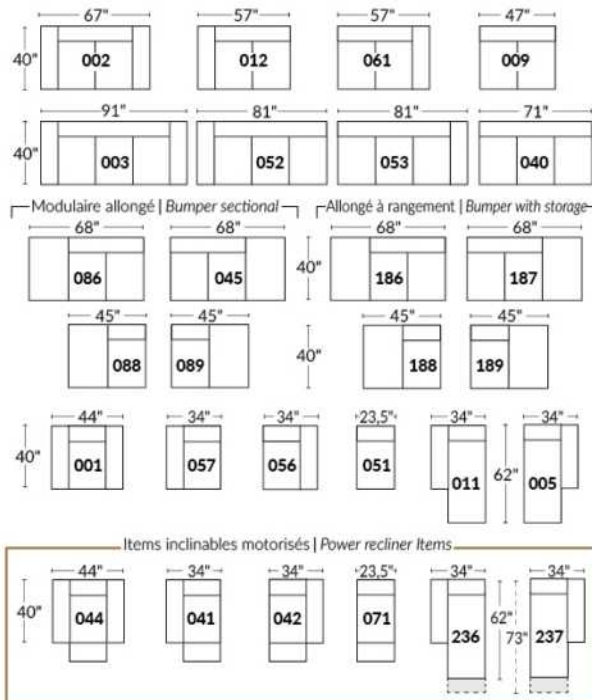

SIÈGE 23" DE LARGE | 23" SEAT WIDTH