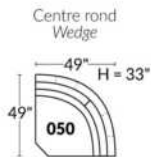

COLORADO

OPTIMA
Collection

Jaymar

Conçu et fabriqué fièrement au Canada
Proudly designed and made in Canada

SPECIFICATIONS

- ☐ Appui-tête levé Headrest up
- ☐ Appui-tête baissé Headrest down
- ☐ Complètement incliné Fully reclined

- **A** Hauteur complète 40" Total Height
- **B** Hauteur appui-tête baissé 33" Height headrest down
- **C** Hauteur du bras 24" Arm Height
- **D** Hauteur du siège 19,5" Seat height
- **E** Profondeur incliné 65" Depth fully reclined
- **F** Profondeur d'assise 20" ou/ou 22" Seat depth
- **G** Profondeur appui-tête monté 37,5" Depth with headrest up

BRAS | ARMS

Option de bras:
Bras Régulier Large 9,5" ou Petit bras 6"

Arm option
Regular arm Large 9,5" or Small arm 6"

Contrôle de l'inclinaison situé à l'intérieur du bras
Recliner control located on the inside of the arm.

Option d'accessoires disponible sur le bras régulier seulement
Accessories option, available on Regular arms ONLY.

FAUTEUIL BERÇANT PIVOTANT INCLINABLE SWIVEL ROCKING MOTION CHAIR

SIÈGE 23" DE LARGE | 23" SEAT WIDTH

SIÈGE 30" DE LARGE | 30" SEAT WIDTH

Autres | Others

EXEMPLE 23" EXAMPLE

EXEMPLE 30" EXAMPLE