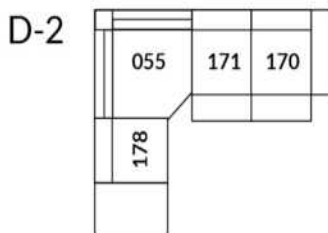

30" Seat Width | Siège 30" de large