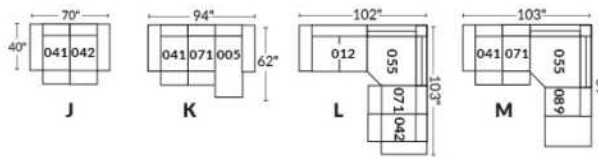

EXEMPLE 23" EXAMPLE