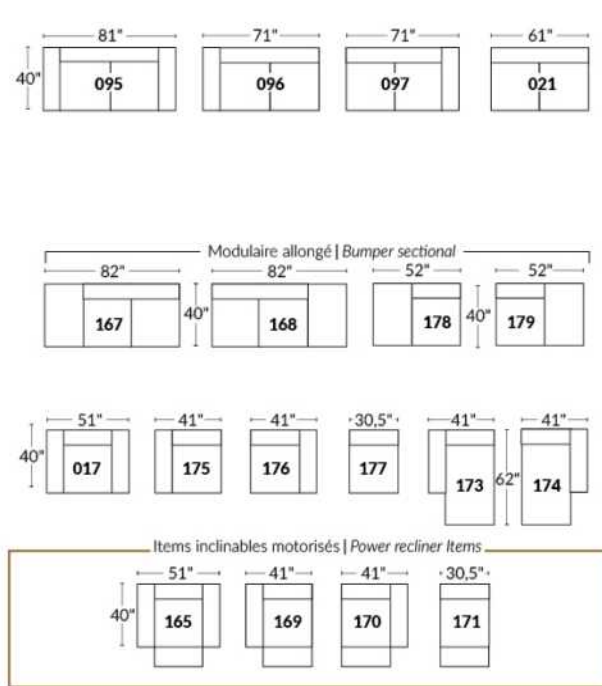

SIÈGE 30" DE LARGE | 30" SEAT WIDTH