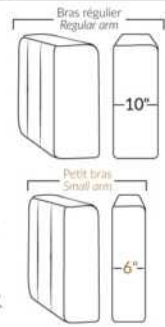

BRAS | ARMS

Option de bras:
Bras Régulier Large 10" ou Petit bras 6"

Arm option
Regular arm Large 10" or Small arm 6"

Controleur de l'inclinaison situé à l'intérieur du bras
Recliner control located on the inside of the arm.

Option d'accessoires disponible sur le bras régulier seulement
Accessories option, available on Regular arms ONLY.