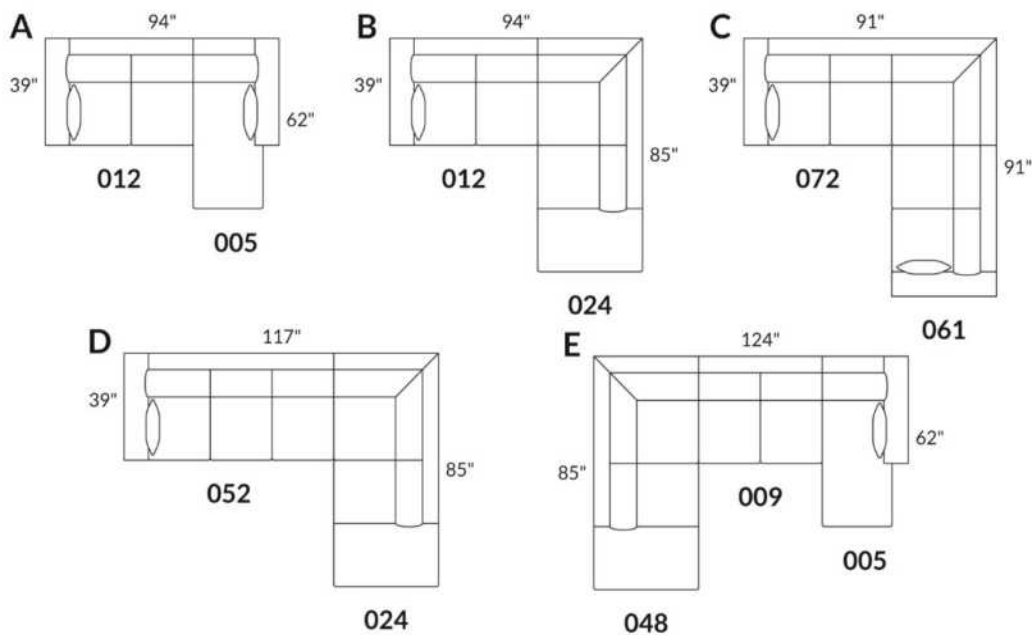

CONFIGURATIONS