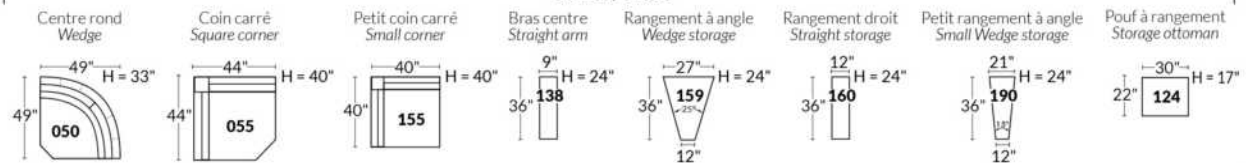

Autres | Others