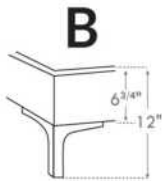

99905

BASE pour tête de lit AVEC oreilles
Bed base for headboard WITH wings

4" Base contour LARGE | WIDE contour Base

DIMENSIONS

Base de lits seulement
Bed base only

L x P/D x H

K
Q
D
S

87" x 79" x 12"
69" x 79" x 12"
64" x 75" x 12"
49" x 75" x 12"

*Avec pattes | *With Legs
K 410 - Q 411 - D 412 - S 413

Anti-poussière | No Dust
K 420 - Q 421 - D 422 - S 423

Avec rangement | With Storage
K 430 - Q 431

**Rangement à tiroir frontal
With Front Drawer**
K 440 - Q 441 - D 442

**Rangement à tiroir latéraux
With Side Drawers**
K 450 - Q 451 (2 tiroirs | drawers)
D 452 - S 453 (1 tiroir | drawer)

Les illustrations sont génériques et n'indiquent pas tous les détails de coutures. | The sketches are generic and do not reflect all sewing details.

2" Base contour MINCE | NARROW contour Base

DIMENSIONS

Base de lits seulement
Bed base only

L x P/D x H

K
Q
D
S

82" x 77" x 12"
64" x 77" x 12"
59" x 73" x 12"
44" x 73" x 12"

*Avec pattes | *With Legs
K 510 - Q 511 - D 512 - S 513

Anti-poussière | No Dust
K 520 - Q 521 - D 522 - S 523

Avec rangement | With Storage
**1" plus large | **1" wider
K 530 - Q 531

**Rangement à tiroir frontal
With Front Drawer**
K 540 - Q 541 - D 542

**Rangement à tiroir latéraux
With Side Drawers**
K 550 - Q 551 (2 tiroirs | drawers)
D 552 - S 553 (1 tiroir | drawer)

Lit réglable | Adjustable bed

**Avec pattes de bois seulement
With Wood Legs Only**
K 560 - Q 561 - S 563

EXT: 82x76x12 65x76x12 44x76x12
INT: 78x74x12 61x74x12 40x74x12

Anti-poussière | No Dust
K 570 - Q 571 - S 573

EXT: 82x76x12 65x76x12 44x76x12
INT: 78x74x12 61x74x12 40x74x12

LG60 Metal

*Choix de pattes (Seulement pour base avec pattes). La hauteur du pied et longeron varie selon la patte choisie.

*Leg choices (Only for Bed base with legs). Foot & siderail height varies according to leg choice.