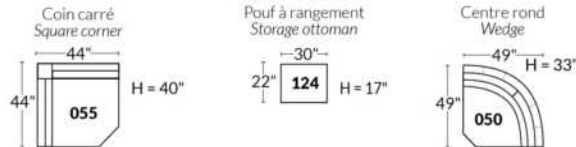

Autres | Others