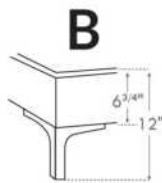

99900

BASE pour tête de lit SANS oreilles Bed base for headboard WITHOUT wings

4" Base contour LARGE | WIDE contour Base

DIMENSIONS

Base de lits seulement
Bed base only

L x P/D x H

K Q D S	87" x 86" x 12"
	69" x 86" x 12"
	64" x 82" x 12"
	49" x 82" x 12"

Les illustrations sont génériques et n'indiquent pas tous les détails de coutures. | The sketches are generic and do not reflect all sewing details.

2" Base contour MINCE | NARROW contour Base

DIMENSIONS

Base de lits seulement
Bed base only

L x P/D x H

K Q D S	82" x 84" x 12"
	64" x 84" x 12"
	59" x 80" x 12"
	44" x 80" x 12"

Lit réglable | Adjustable bed

EXT: 82x84x12 65x84x12 44x84x12
INT: 78x82x12 61x82x12 40x82x12

EXT: 82x84x12 65x84x12 44x84x12
INT: 78x82x12 61x82x12 40x82x12

LG60 Metal

*Choix de pattes (Seulement pour base avec pattes). La hauteur du pied et longeron varie selon la patte choisie.

*Leg choices (Only for Bed base with legs). Foot & siderail height varies according to leg choice.