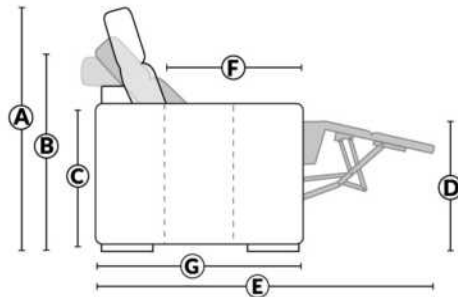

SPECIFICATIONS