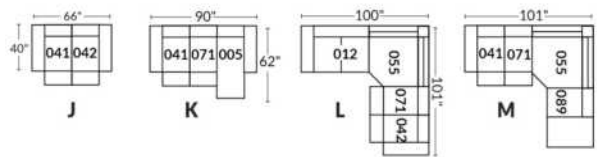

EXEMPLE 23" EXAMPLE