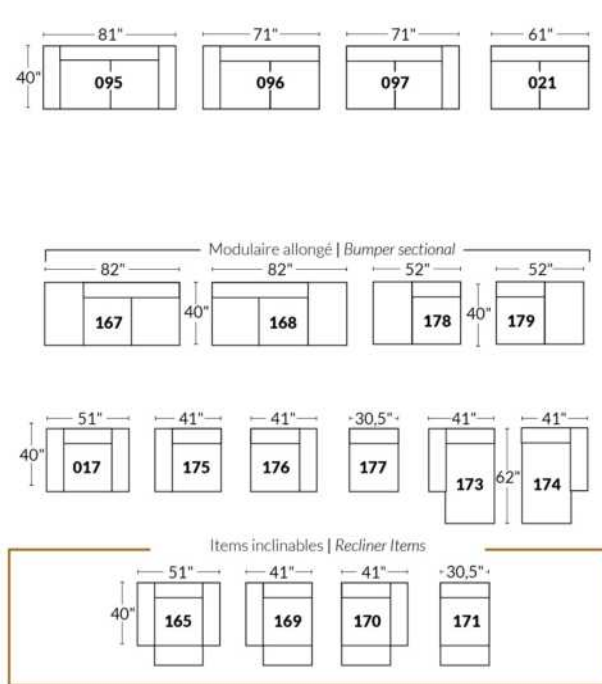

SIÈGE 30" DE LARGE | 30" SEAT WIDTH