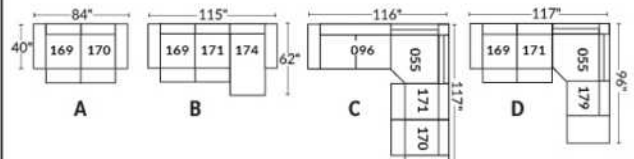

EXEMPLE 30" EXAMPLE