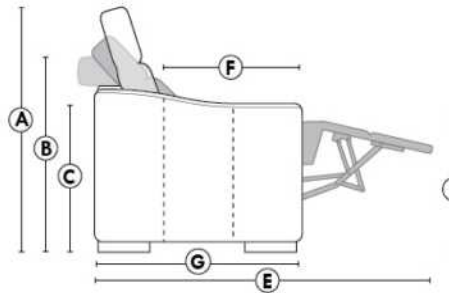

SPECIFICATIONS