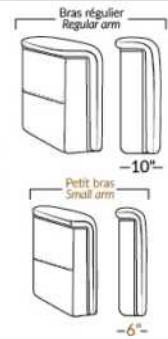

MELBOURNE

OPTIMA
Collection

Jaymar

Conçu et fabriqué fièrement au Canada
Proudly designed and made in Canada

Our product is hand-made and minor variations can occur.

SPECIFICATIONS

- ☐ Appui-tête levé / Headrest up
- ☐ Appui-tête baissé / Headrest down
- ☐ Complètement incliné / Fully reclined

- **A** Hauteur complète 40" Total Height
- **B** Hauteur appui-tête baissé 33" Height headrest down
- **C** Hauteur du bras 24,5" Arm Height
- **D** Hauteur du siège 19,5" Seat height
- **E** Profondeur inclinée 65" Depth fully reclined
- **F** Profondeur d'assise 20"ou/ou 22" Seat depth
- **G** Profondeur appui-tête monté 37,5" Depth with headrest up

BRAS | ARMS

Option de bras:
Bras Régulier Large 10" ou Petit bras 6"
Arm option
Regular arm Large 10" or Small arm 6"

Contrôle de l'inclinaison situé à l'extérieur du bras
Recliner control located on the outside of the arm.

FAUTEUIL BERÇANT PIVOTANT INCLINABLE SWIVEL ROCKING MOTION CHAIR

SIÈGE 23" DE LARGE | 23" SEAT WIDTH

SIÈGE 30" DE LARGE | 30" SEAT WIDTH

Autres | Others

EXEMPLE 23" EXAMPLE

EXEMPLE 30" EXAMPLE