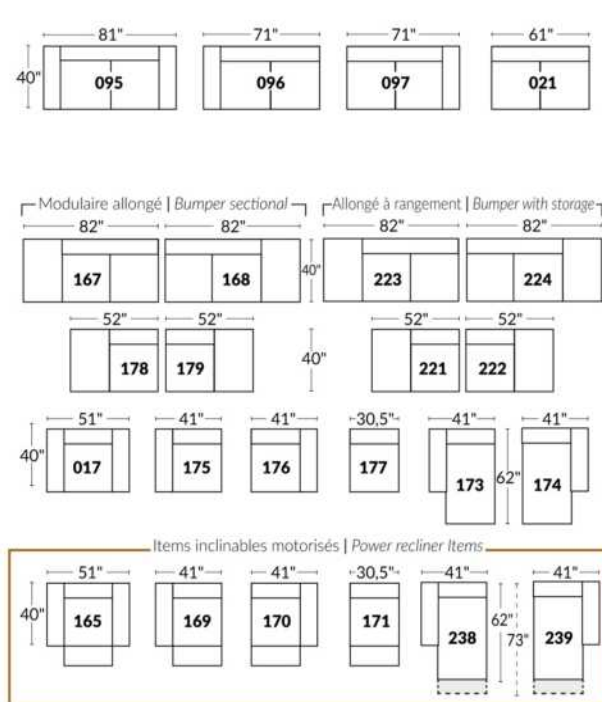

SIÈGE 30" DE LARGE | 30" SEAT WIDTH