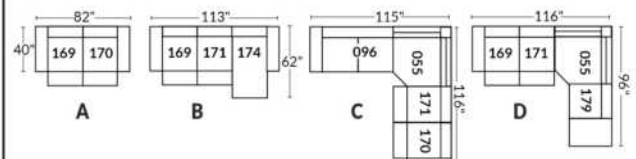

EXEMPLE 30" EXAMPLE