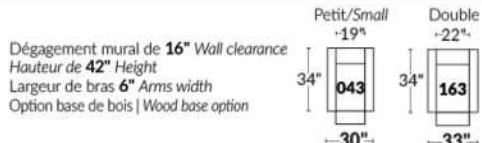

FAUTEUIL BERÇANT PIVOTANT INCLINABLE SWIVEL ROCKING MOTION CHAIR