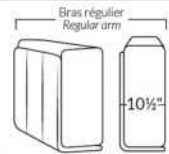

BERLIN

OPTIMA
Collection

Jaymar

Conçu et fabriqué fièrement au Canada
Proudly designed and made in Canada

SPECIFICATIONS

- ☐ Appui-tête levé Headrest up
- ☐ Appui-tête baissé Headrest down
- ☐ Complètement incliné Fully reclined

- **A** Hauteur complète 40" Total Height
- **B** Hauteur appui-tête baissé 33" Height headrest down
- **C** Hauteur du bras 24" Arm Height
- **D** Hauteur du siège 19,5" Seat height
- **E** Profondeur inclinée 65" Depth fully reclined
- **F** Profondeur d'assise 20"ou/ou 22" Seat depth
- **G** Profondeur appui-tête monté 37,5" Depth with headrest up

BRAS | ARMS

Option de bras:
Bras Régulier Large 10,5" ou Petit bras 6"

Arm option
Regular arm Large 10,5" or Small arm 6"

Contrôle de l'inclinaison situé à l'intérieur du bras
Recliner control located on the inside of the arm.

Option d'accessoires disponible sur le bras régulier seulement
Accessories option, available on Regular arms ONLY.

FAUTEUIL BERÇANT PIVOTANT INCLINABLE SWIVEL ROCKING MOTION CHAIR

SIÈGE 23" DE LARGE | 23" SEAT WIDTH

SIÈGE 30" DE LARGE | 30" SEAT WIDTH

Autres | Others

EXEMPLE 23" EXAMPLE

EXEMPLE 30" EXAMPLE