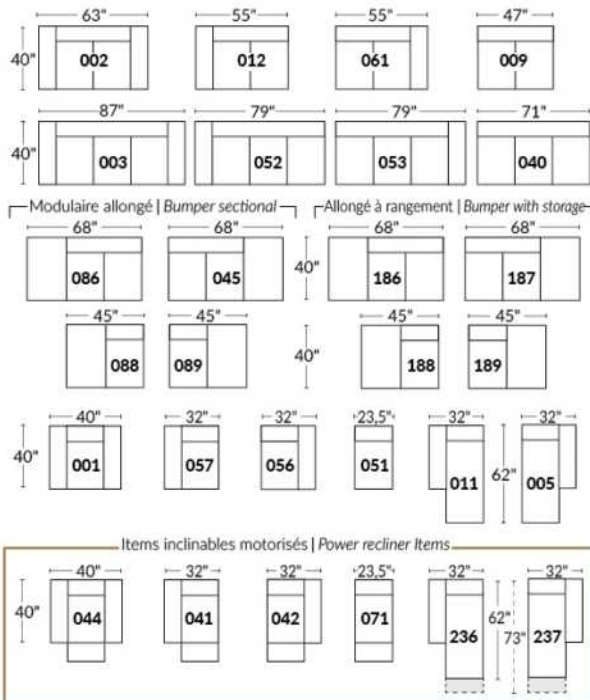

SIÈGE 23" DE LARGE | 23" SEAT WIDTH