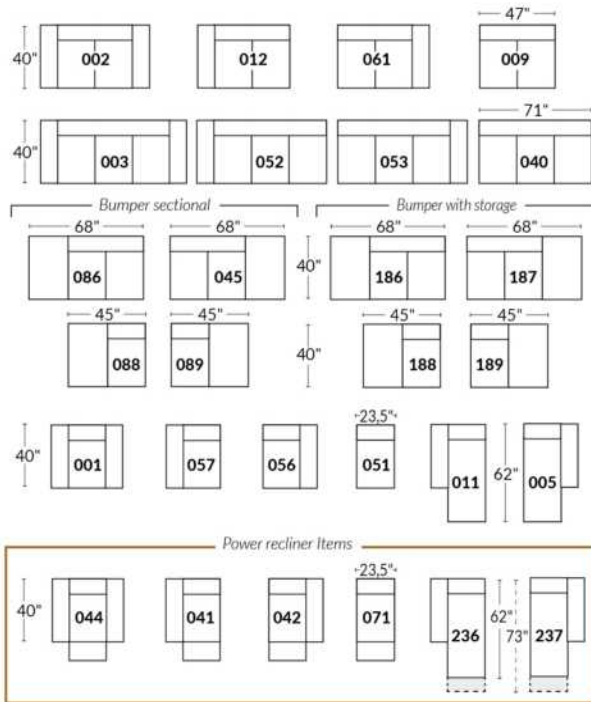

## 23" SEAT WIDTH