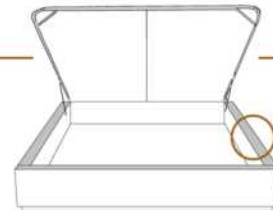

Avec rangement | With Storage
**1" plus large | **1" wider
K 530 - Q 531