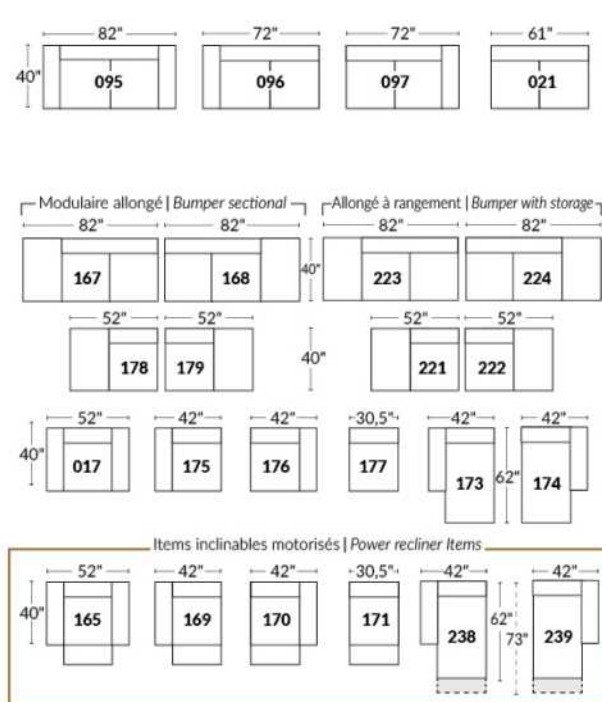

SIÈGE 30" DE LARGE | 30" SEAT WIDTH