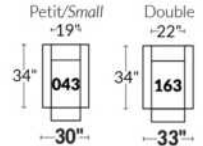

FAUTEUIL BERÇANT PIVOTANT INCLINABLE SWIVEL ROCKING MOTION CHAIR

Dégagement mural de 16" Wall clearance
Hauteur de 42" Height
Largeur de bras 6" Arms width
Option base de bois | Wood base option