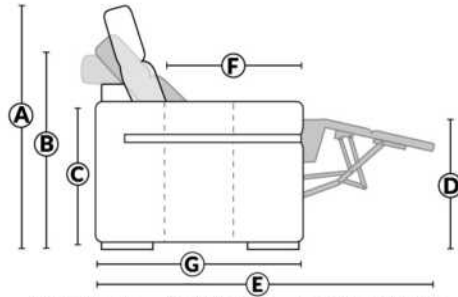

SPECIFICATIONS