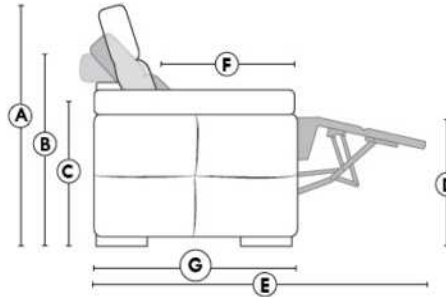

SPECIFICATIONS