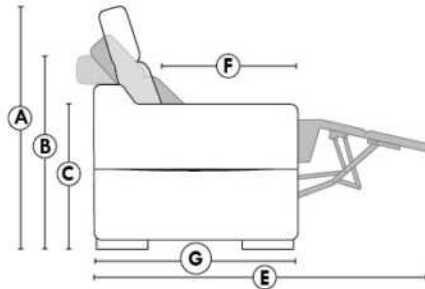

SPECIFICATIONS