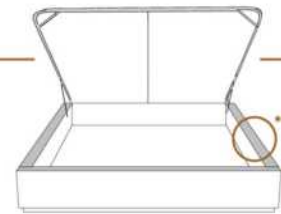

Avec rangement | With Storage
**1" plus large | **1" wider
K 530 - Q 531