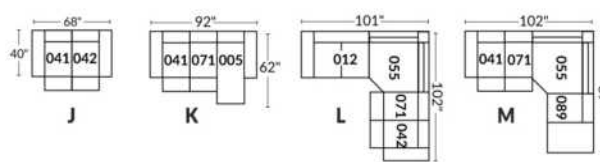

EXEMPLE 23" EXAMPLE