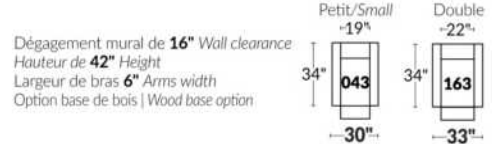

FAUTEUIL BERÇANT PIVOTANT INCLINABLE SWIVEL ROCKING MOTION CHAIR