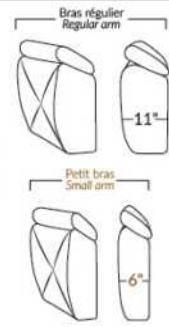

BRAS | ARMS

Option de bras:
Bras Régulier Large 11" ou Petit bras 6"

Arm option
Regular arm Large 11" or Small arm 6"

Contrôle de l'inclinaison situé à l'extérieur du bras
Recliner control located on the outside of the arm.