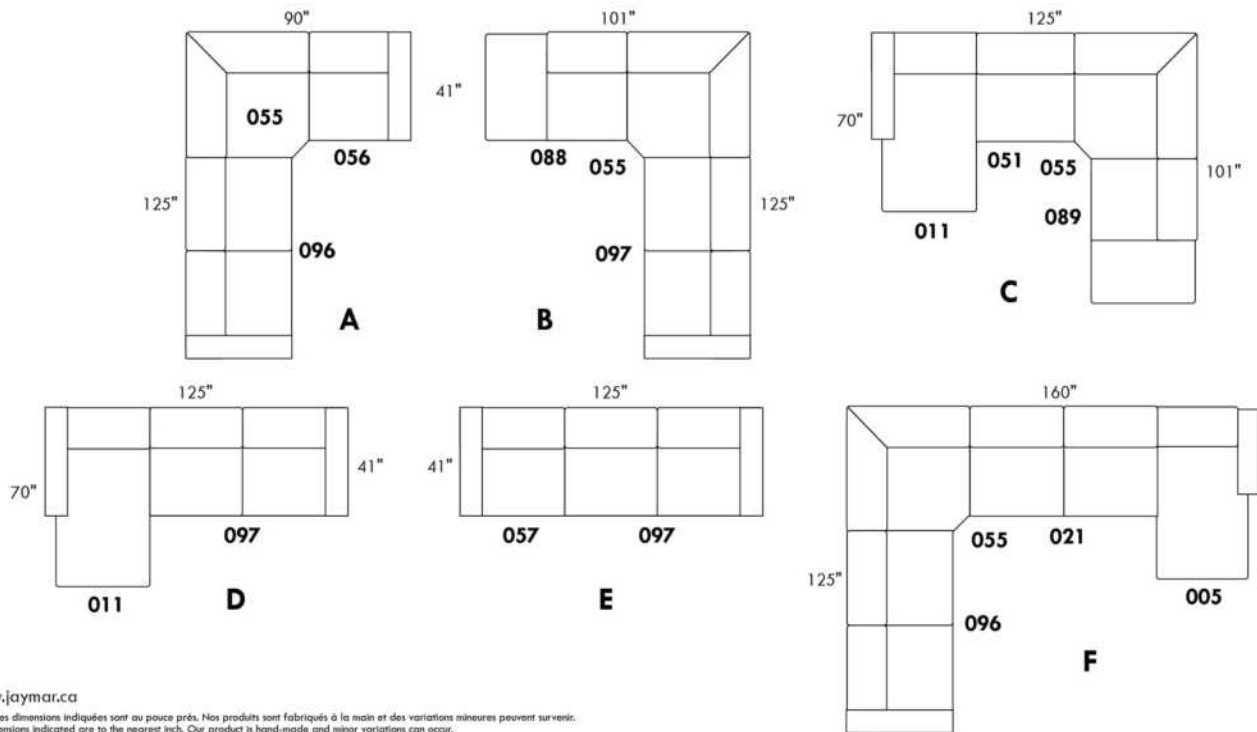

CONFIGURATIONS