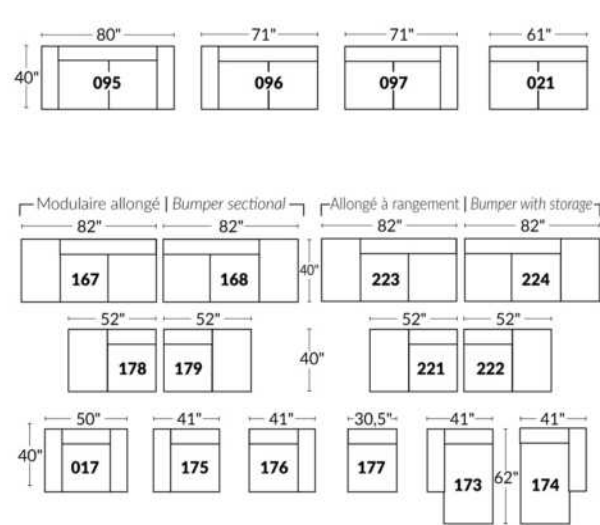

SIÈGE 30" DE LARGE | 30" SEAT WIDTH

Autres | Others

EXEMPLE 23" EXAMPLE