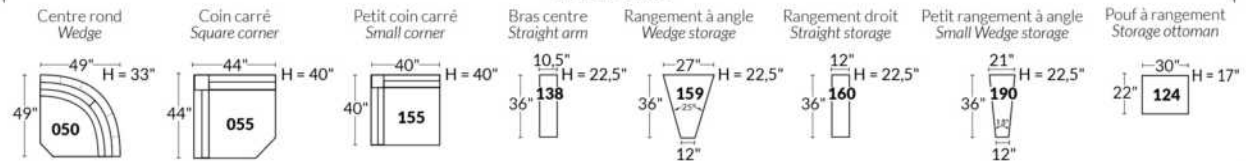

Autres | Others