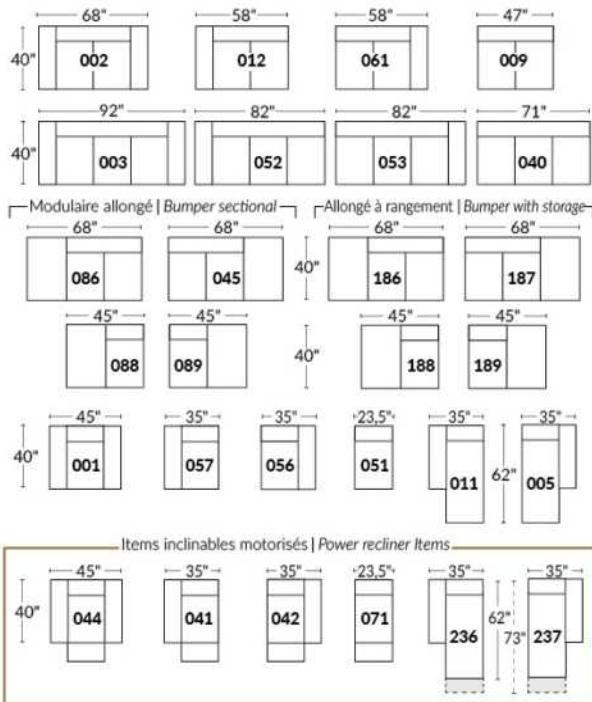

SIÈGE 23" DE LARGE | 23" SEAT WIDTH