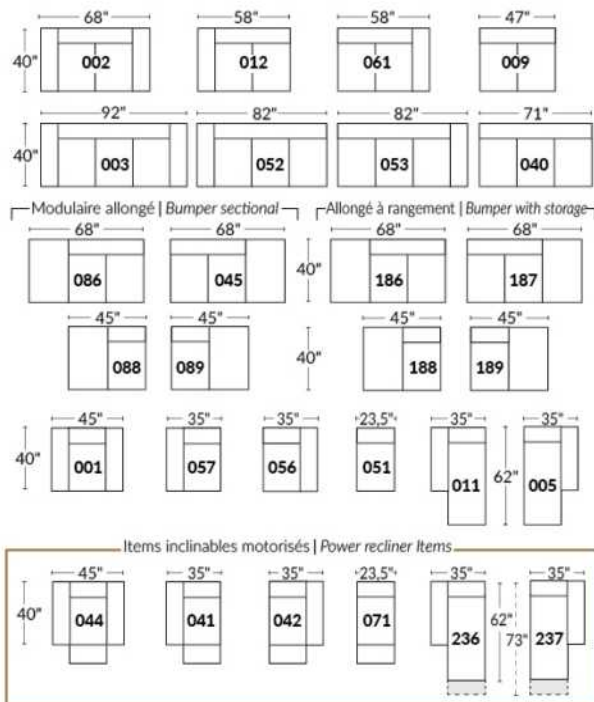

SIÈGE 23" DE LARGE | 23" SEAT WIDTH