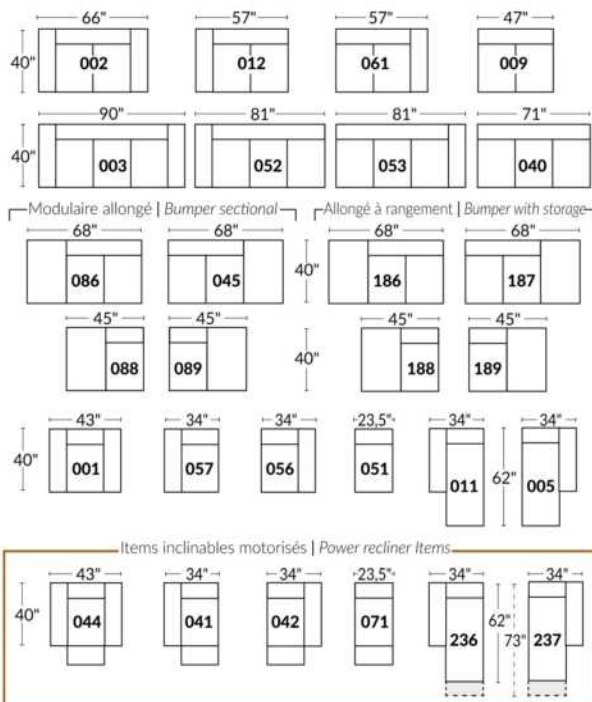

SIÈGE 23" DE LARGE | 23" SEAT WIDTH