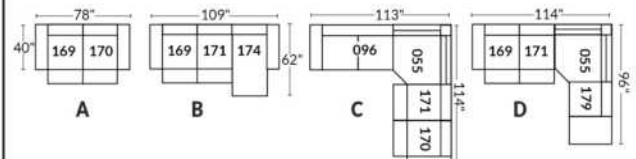

EXEMPLE 30" EXAMPLE