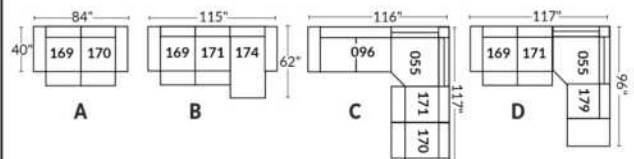

EXEMPLE 30" EXAMPLE