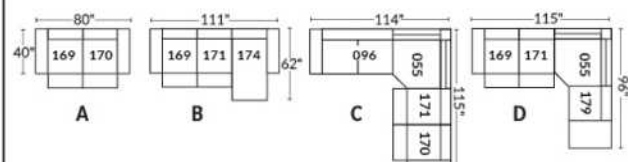

EXEMPLE 30" EXAMPLE