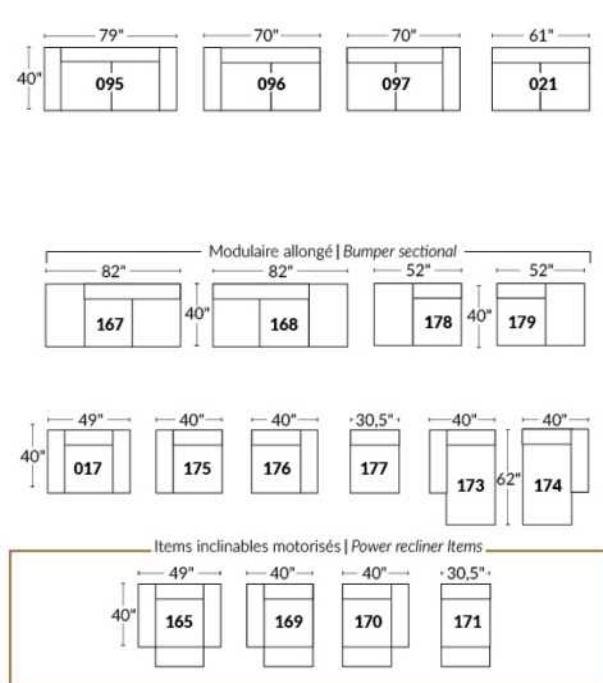

SIÈGE 30" DE LARGE | 30" SEAT WIDTH