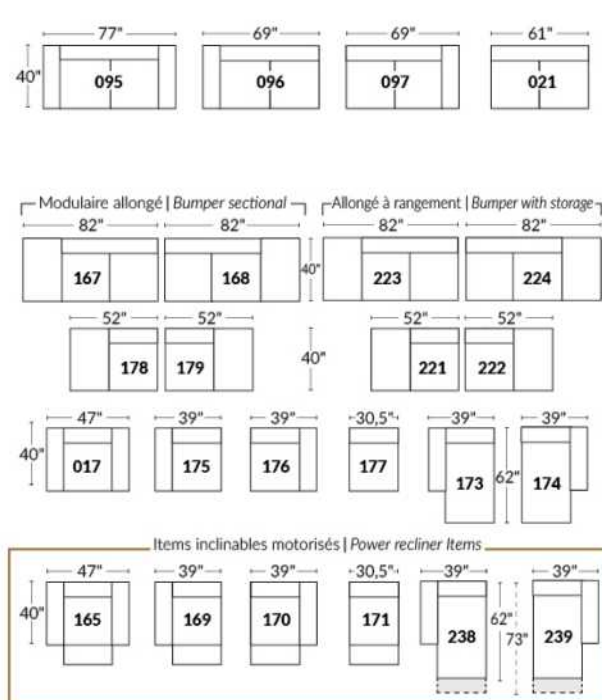

SIÈGE 30" DE LARGE | 30" SEAT WIDTH