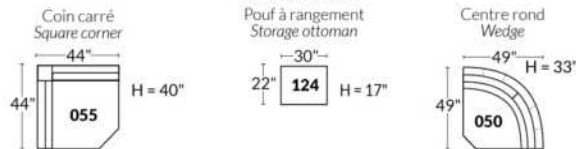

Autres | Others