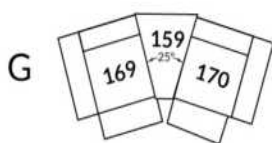

Home Theatre CONFIGURATIONS Cinéma maison