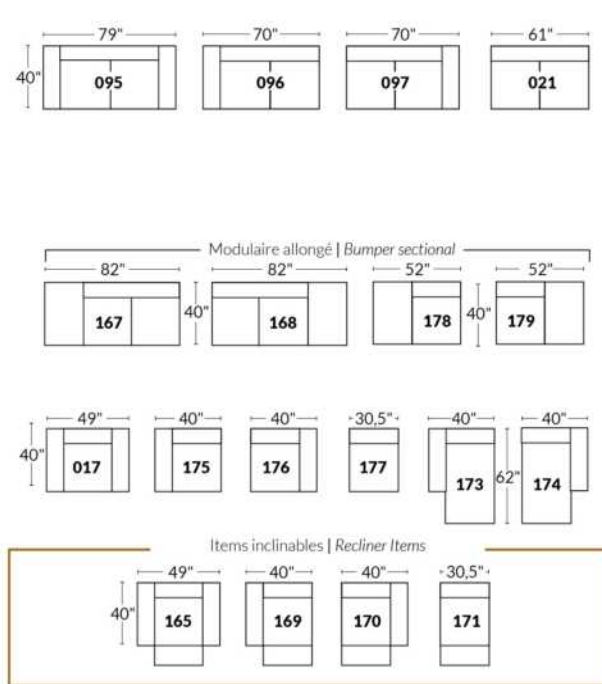

SIÈGE 30" DE LARGE | 30" SEAT WIDTH