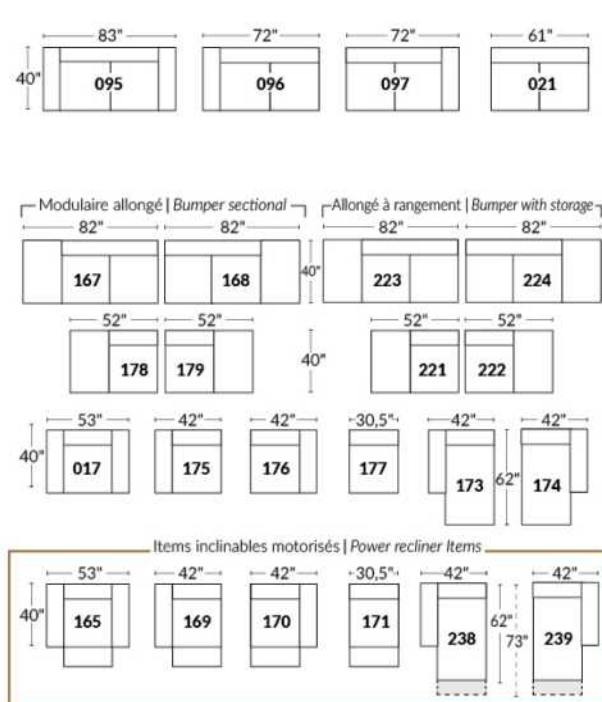

SIÈGE 30" DE LARGE | 30" SEAT WIDTH