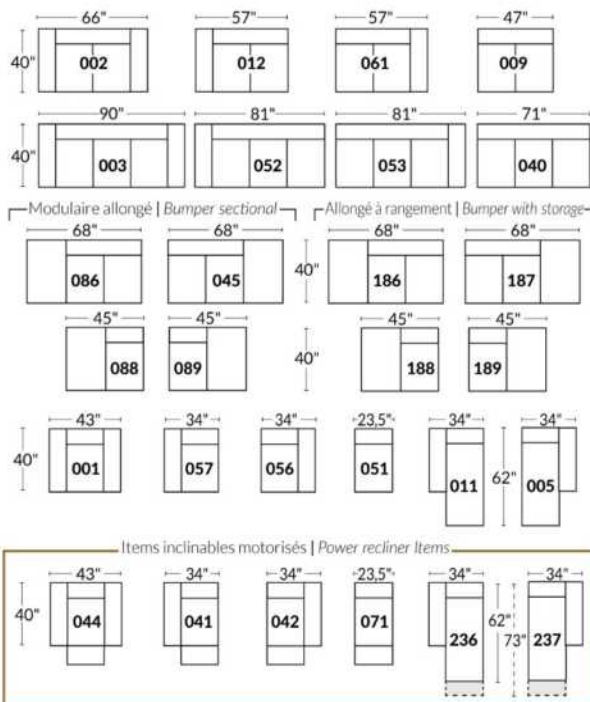

SIÈGE 23" DE LARGE | 23" SEAT WIDTH