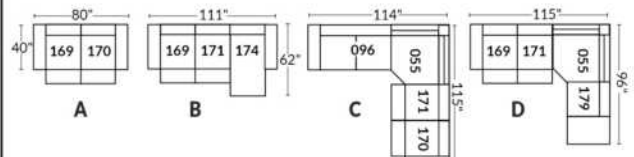

EXEMPLE 30" EXAMPLE