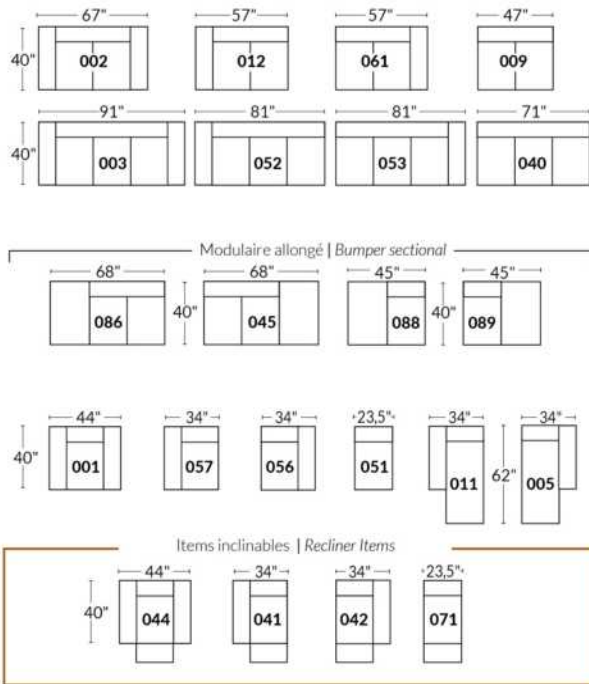

SIÈGE 23" DE LARGE | 23" SEAT WIDTH