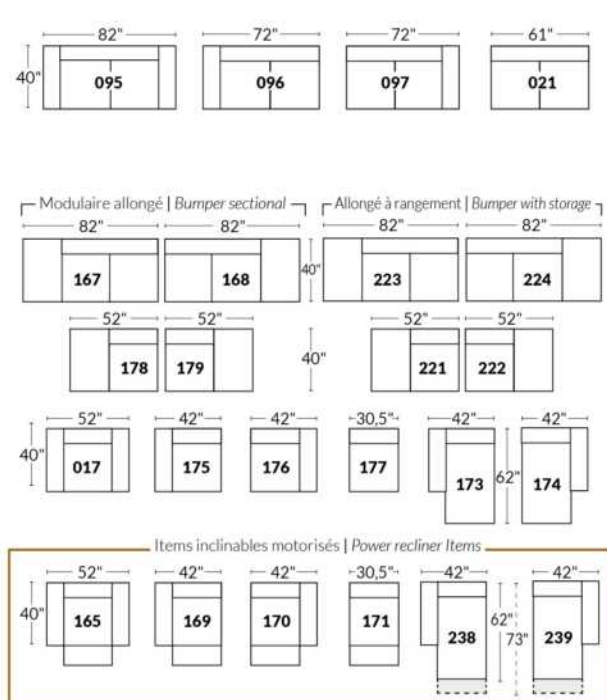

SIÈGE 30" DE LARGE | 30" SEAT WIDTH