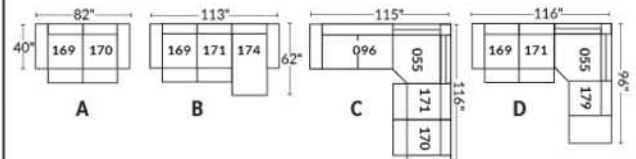

EXEMPLE 30" EXAMPLE