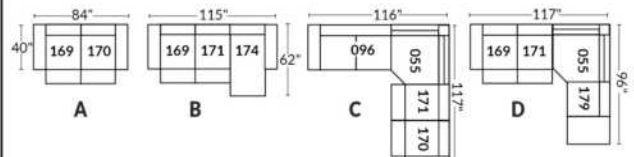

EXEMPLE 30" EXAMPLE