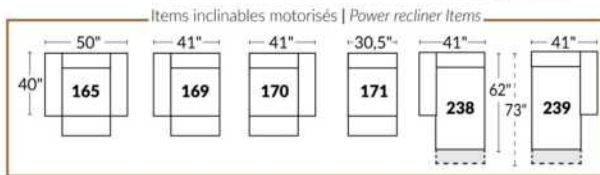

SIÈGE 30" DE LARGE | 30" SEAT WIDTH

Autres | Others

EXEMPLE 23" EXAMPLE