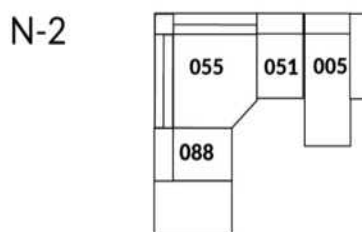

23" Seat Width | Siège 23" de large