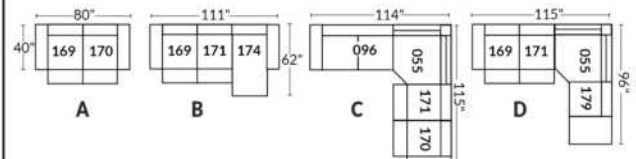

EXEMPLE 30" EXAMPLE