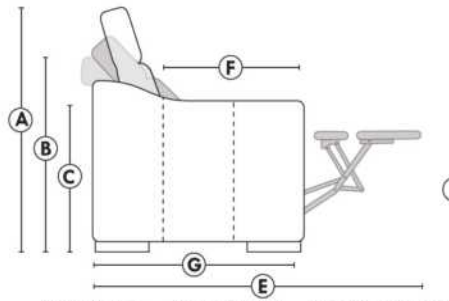

SPECIFICATIONS