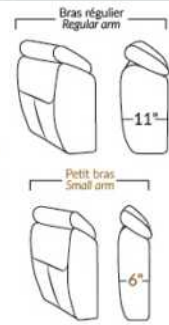

BRAS | ARMS

Option de bras:
Bras Régulier Large 11" ou Petit bras 6"

Arm option
Regular arm Large 11" or Small arm 6"

Contrôle de l'inclinaison situé à l'extérieur du bras
Recliner control located on the outside of the arm.