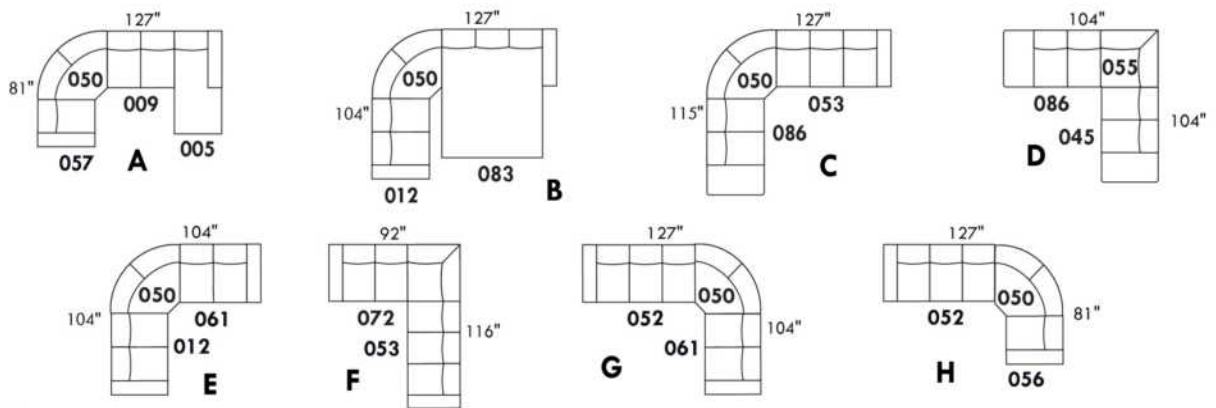

CONFIGURATIONS