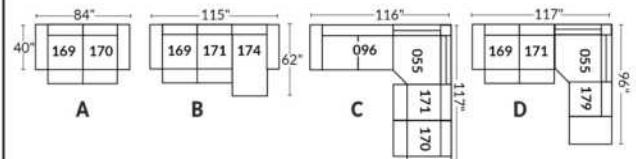

EXEMPLE 30" EXAMPLE