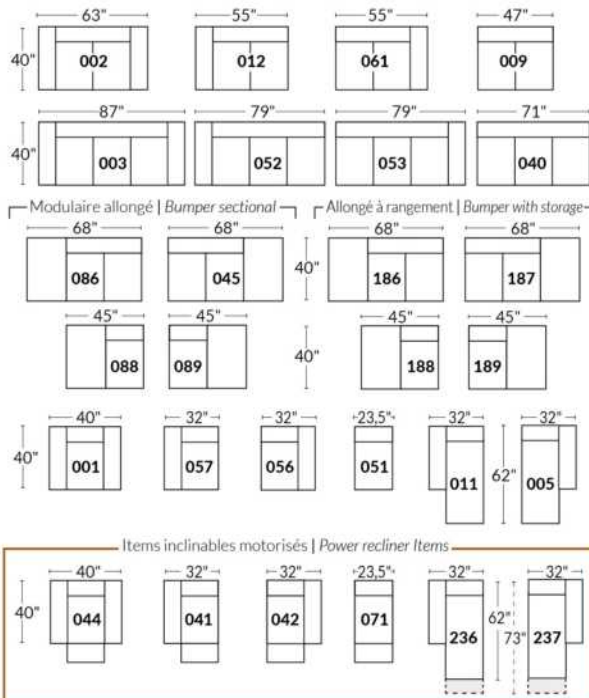

SIÈGE 23" DE LARGE | 23" SEAT WIDTH