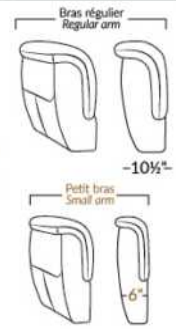

BRAS | ARMS

Option de bras:
Bras Régulier Large 10,5" ou Petit bras 6"

Arm option
Regular arm Large 10.5" or Small arm 6"

Contrôle de l'inclinaison situé à l'extérieur du bras
Recliner control located on the outside of the arm.