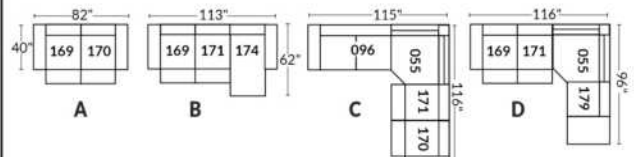

EXEMPLE 30" EXAMPLE