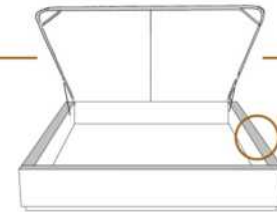

Avec rangement | With Storage
**1" plus large | **1" wider
K 530 - Q 531