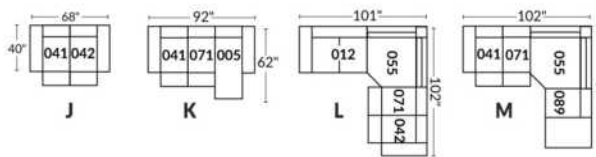

EXEMPLE 23" EXAMPLE