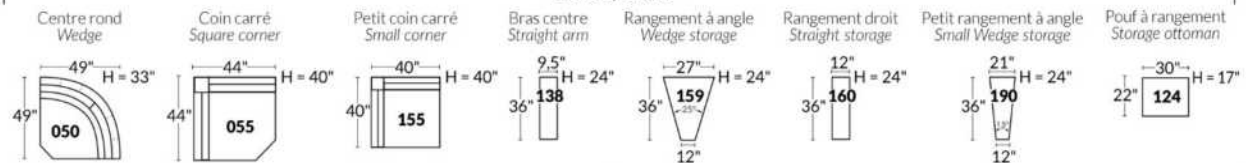

Autres | Others