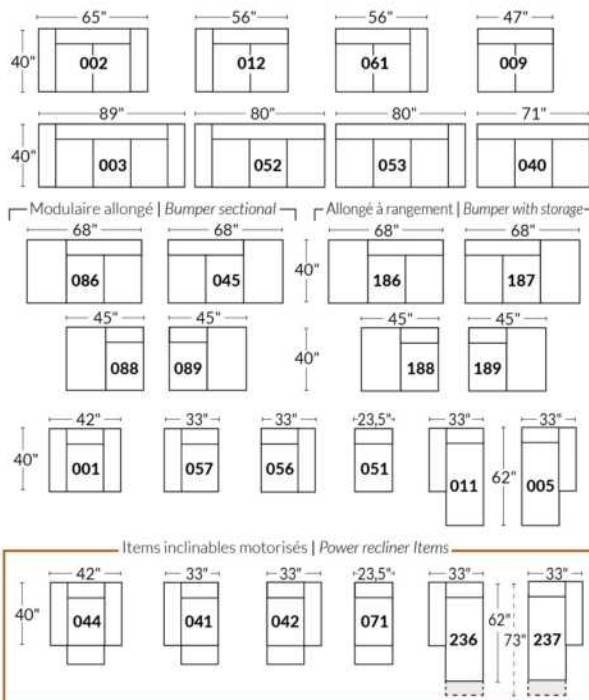

SIÈGE 23" DE LARGE | 23" SEAT WIDTH