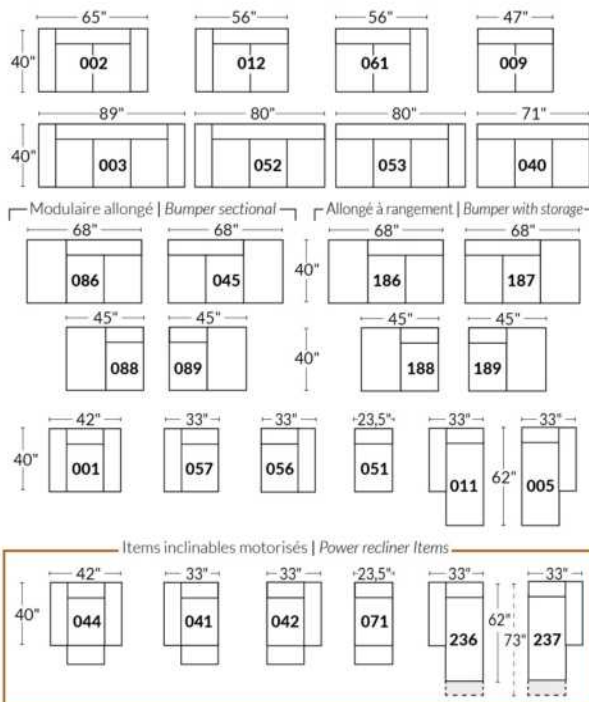

SIÈGE 23" DE LARGE | 23" SEAT WIDTH