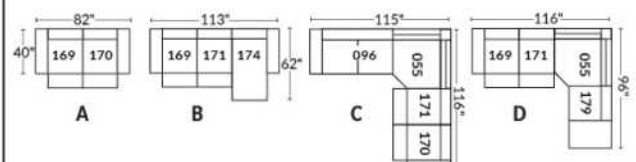

EXEMPLE 30" EXAMPLE