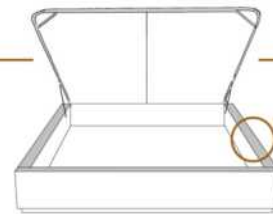

Avec rangement | With Storage
**1" plus large | **1" wider
K 530 - Q 531