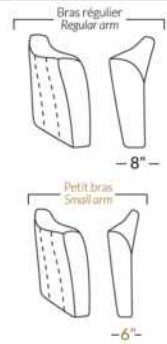

BRAS | ARMS

Option de bras:
Bras Régulier Large 8" ou Petit bras 6"

Arm option
Regular arm Large 8" or Small arm 6"

Contrôle de l'inclinaison situé à l'extérieur du bras
Recliner control located on the outside of the arm.