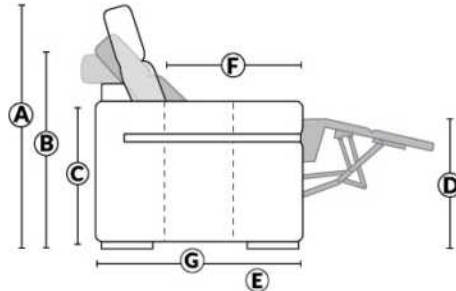

SPECIFICATIONS