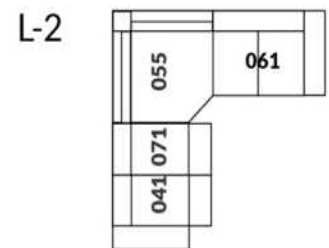

23" Seat Width | Siège 23" de large