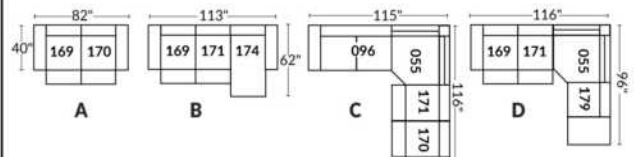

EXEMPLE 30" EXAMPLE