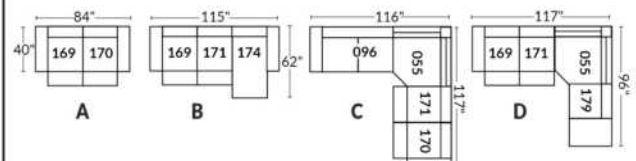

EXEMPLE 30" EXAMPLE