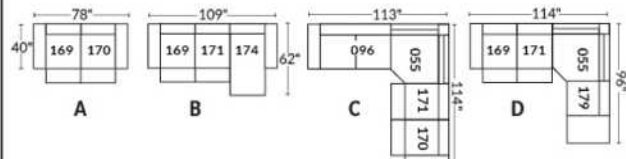

EXEMPLE 30" EXAMPLE