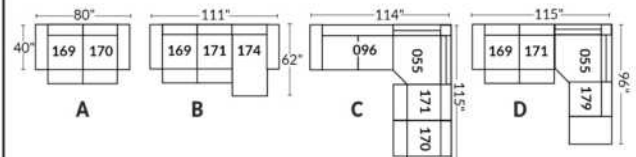

EXEMPLE 30" EXAMPLE