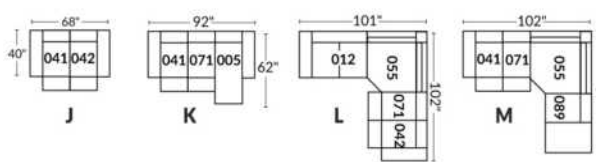

EXEMPLE 23" EXAMPLE