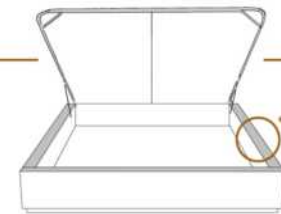

Avec rangement | With Storage
**1" plus large | **1" wider
K 530 - Q 531