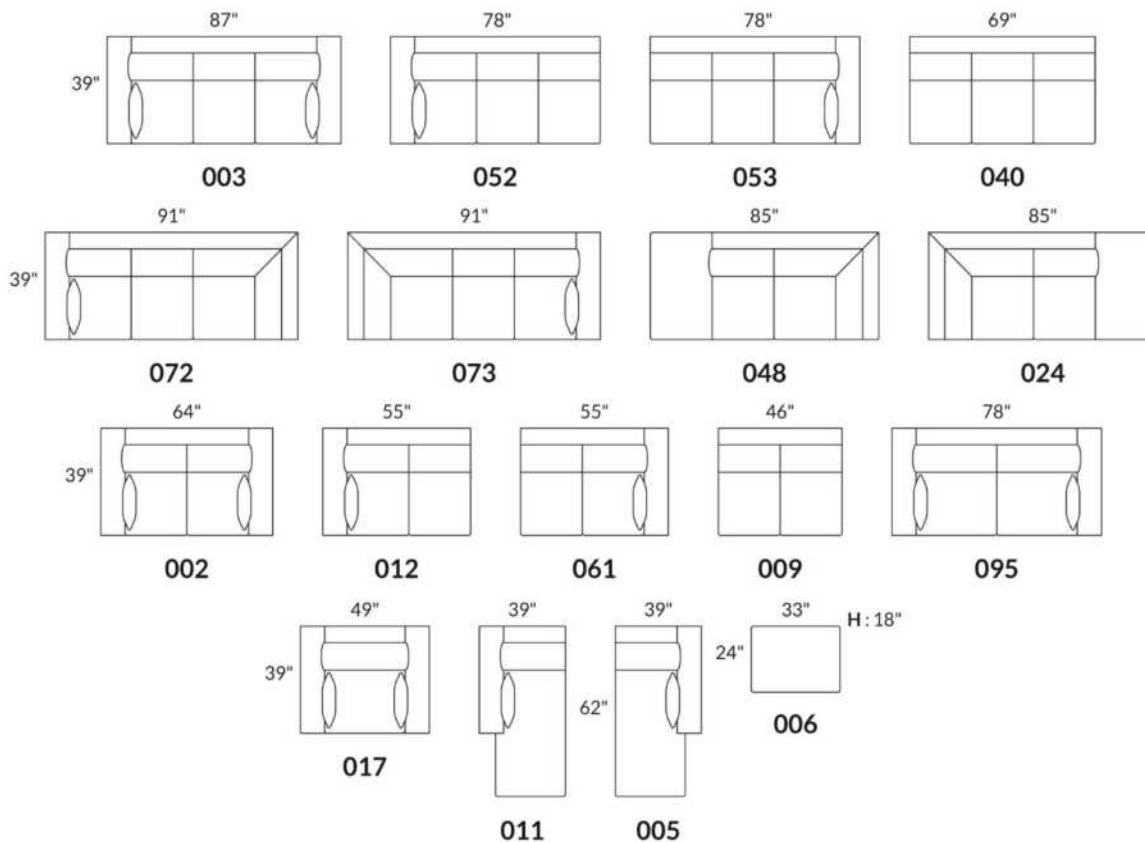

ANGELINA

Jaymar

Conçu et fabriqué fièrement au Canada
Proudly designed and made in Canada

Hauteur complète 33" | Hauteur de siège 19" | Hauteur devant bras 28" | Profondeur d'assise 23"
Total Height 33" | Seat Height 19" | Arm Height 28" | Seat Depth 23"