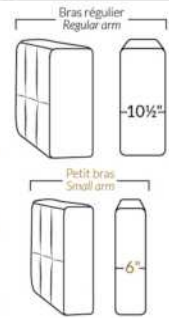

BRAS | ARMS

Option de bras:
Bras Régulier Large 10,5" ou Petit bras 6"

Arm option
Regular arm Large 10,5" or Small arm 6"

Contrôle de l'inclinaison situé à l'intérieur du bras
Recliner control located on the inside of the arm.

Option d'accessoires disponible sur le bras régulier seulement
Accessories option, available on Regular arms ONLY.