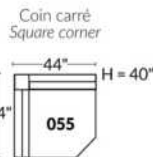

COLORADO

OPTIMA
Collection

Jaymar

Conçu et fabriqué fièrement au Canada
Proudly designed and made in Canada

SPECIFICATIONS

- ☐ Appui-tête levé Headrest up
- ☐ Appui-tête baissé Headrest down
- ☐ Complètement incliné Fully reclined

- **A** Hauteur complète 40" Total Height
- **B** Hauteur appui-tête baissé 33" Height headrest down
- **C** Hauteur du bras 24" Arm Height
- **D** Hauteur du siège 19,5" Seat height
- **E** Profondeur incliné 65" Depth fully reclined
- **F** Profondeur d'assise 20" ou/ou 22" Seat depth
- **G** Profondeur appui-tête monté 37,5" Depth with headrest up

BRAS | ARMS

Option de bras:
Bras Régulier Large 9,5" ou Petit bras 6"

Arm option
Regular arm Large 9,5" or Small arm 6"

Contrôle de l'inclinaison situé à l'intérieur du bras
Recliner control located on the inside of the arm.

Option d'accessoires disponible sur le bras régulier seulement
Accessories option, available on Regular arms ONLY.

FAUTEUIL BERÇANT PIVOTANT INCLINABLE SWIVEL ROCKING MOTION CHAIR

SIÈGE 23" DE LARGE | 23" SEAT WIDTH

SIÈGE 30" DE LARGE | 30" SEAT WIDTH

Autres | Others

EXEMPLE 23" EXAMPLE

EXEMPLE 30" EXAMPLE