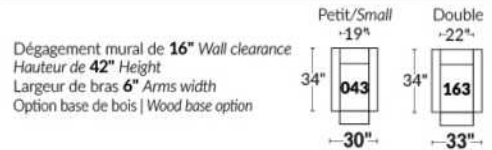

FAUTEUIL BERÇANT PIVOTANT INCLINABLE SWIVEL ROCKING MOTION CHAIR