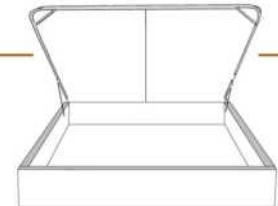

Avec rangement | With Storage
K 430 - Q 431