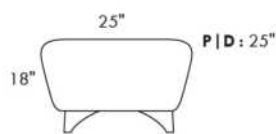

# SCORPIO

Hauteur de siège 18" | Hauteur devant bras 34" | Profondeur d'assise 21"  
Seat Height 18" | Arm Height 34" | Seat Depth 21"

095\*

002\*

001

006

\*COUSSIN DÉCORATIF INCLU\*  
\*ARM BOLSTER INCLUDED\*