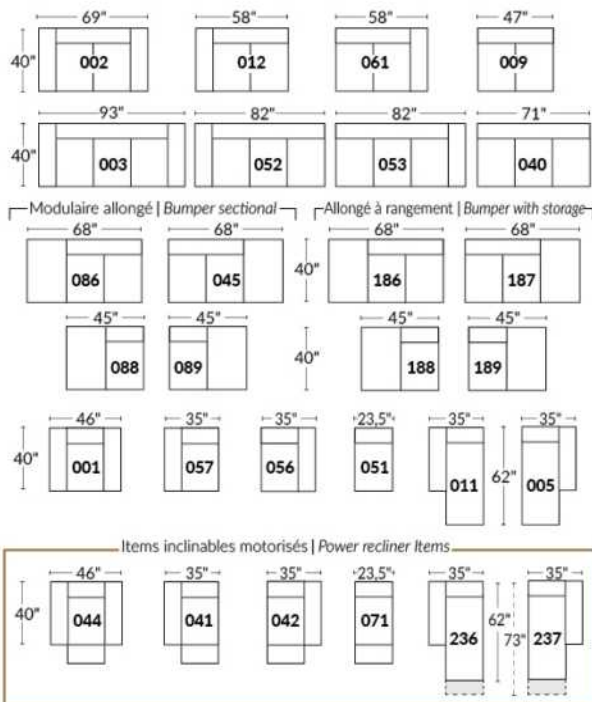

SIÈGE 23" DE LARGE | 23" SEAT WIDTH