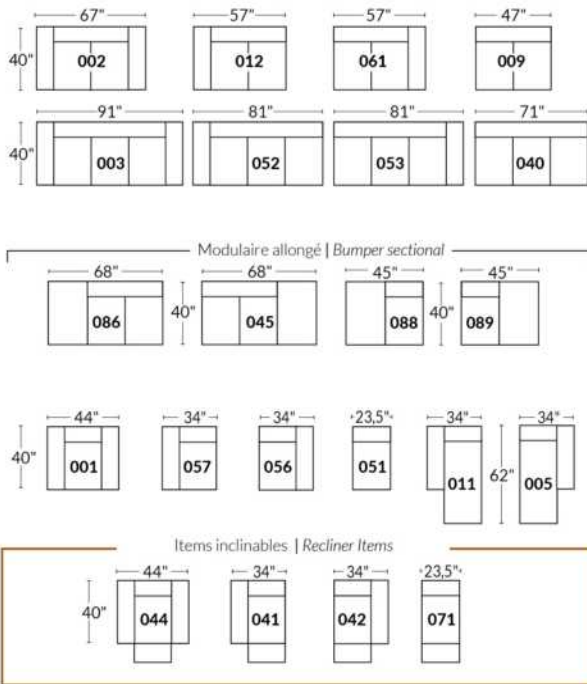

SIÈGE 23" DE LARGE | 23" SEAT WIDTH