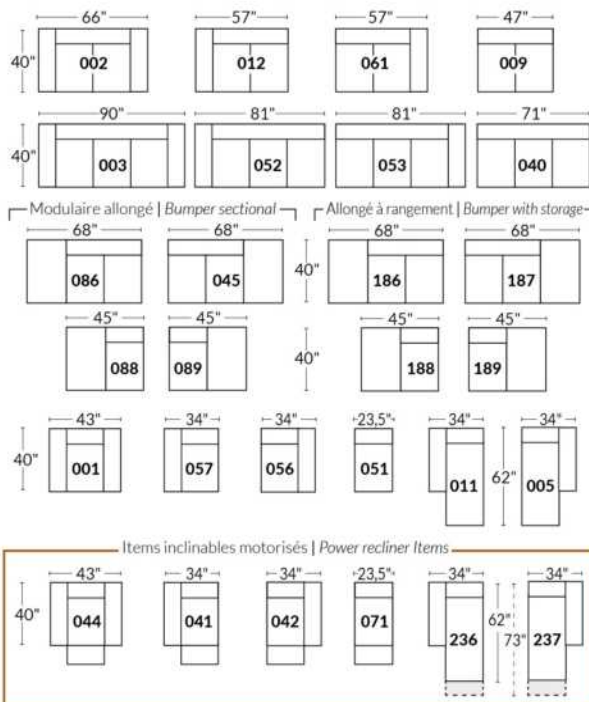

SIÈGE 23" DE LARGE | 23" SEAT WIDTH