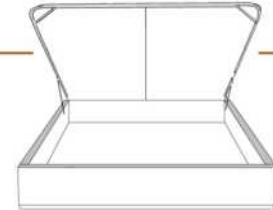

Avec rangement | With Storage
K 430 - Q 431