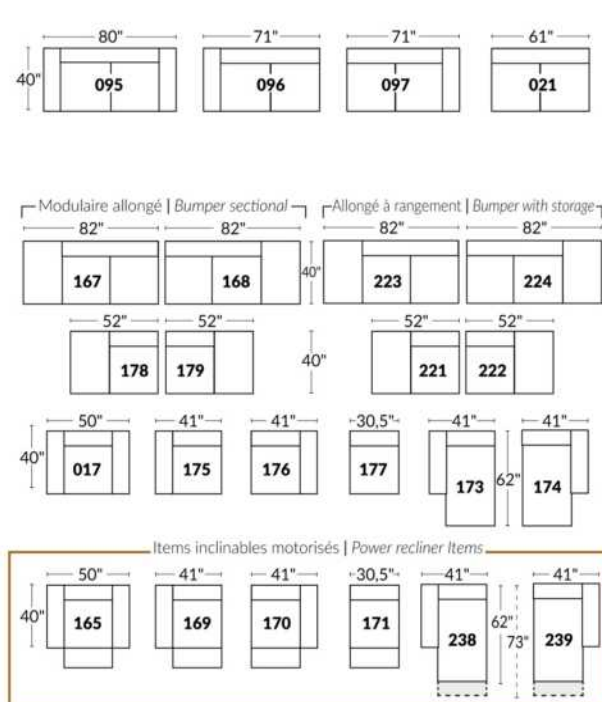

SIÈGE 30" DE LARGE | 30" SEAT WIDTH