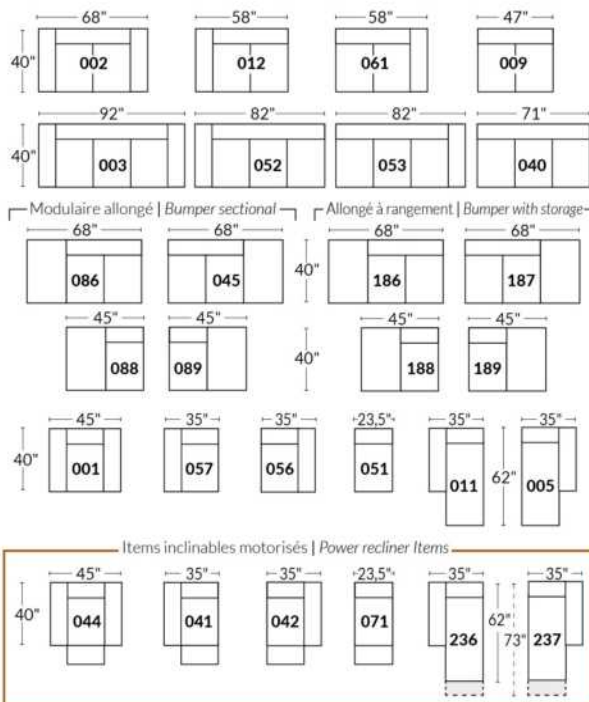

SIÈGE 23" DE LARGE | 23" SEAT WIDTH