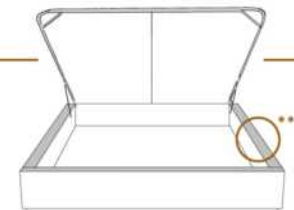

Avec rangement | With Storage
****1" plus large | **1" wider
K 530 - Q 531**