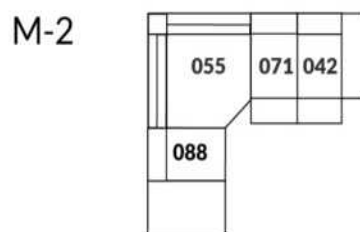

23" Seat Width | Siège 23" de large