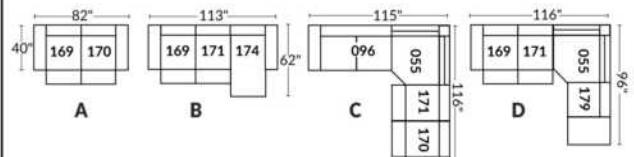

EXEMPLE 30" EXAMPLE