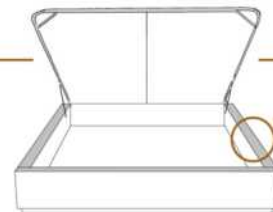

Avec rangement | With Storage
****1" plus large | **1" wider
K 530 - Q 531**