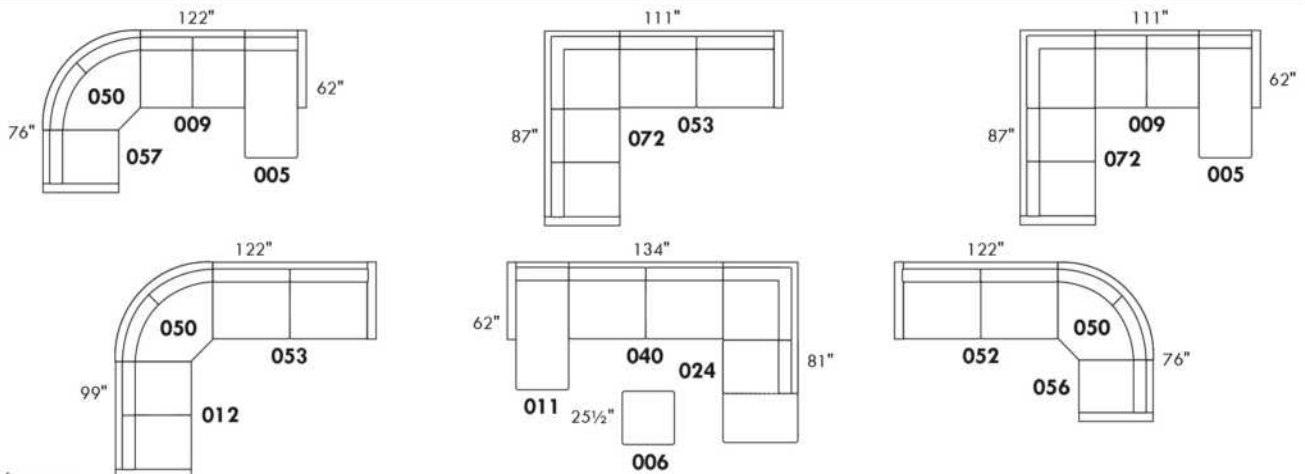

CONFIGURATIONS