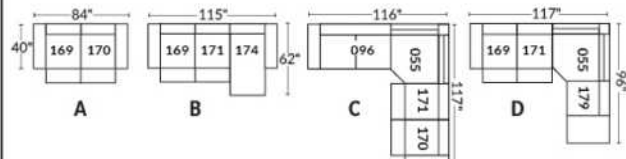

EXEMPLE 30" EXAMPLE