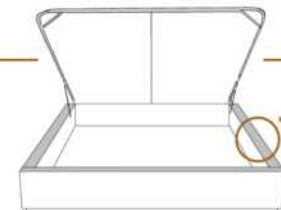

Avec rangement | With Storage
**1" plus large | **1" wider
K 530 - Q 531