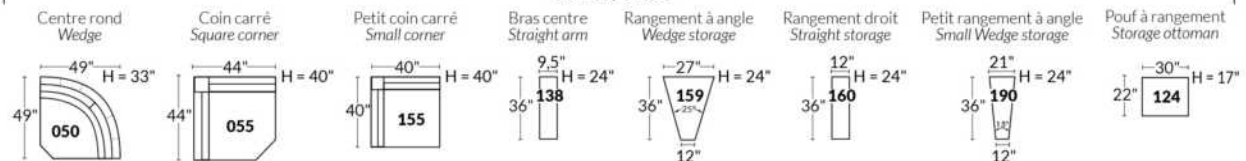

Autres | Others