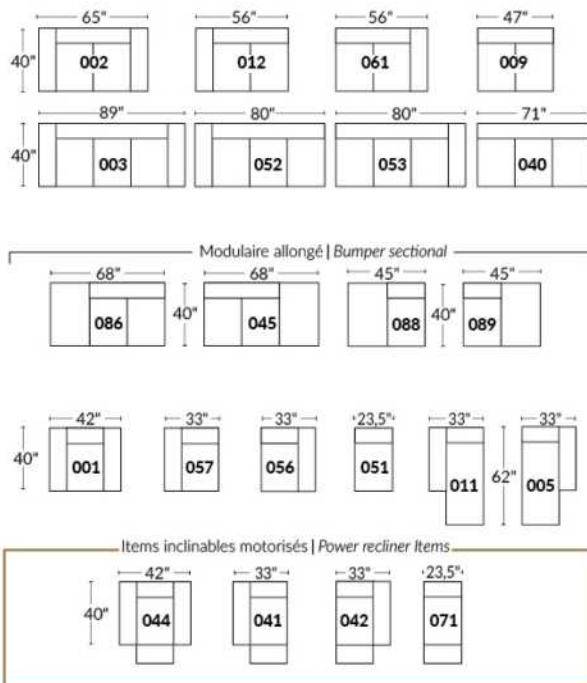

SIÈGE 23" DE LARGE | 23" SEAT WIDTH