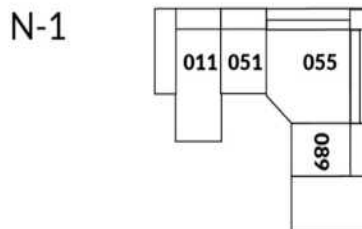

23" Seat Width | Siège 23" de large