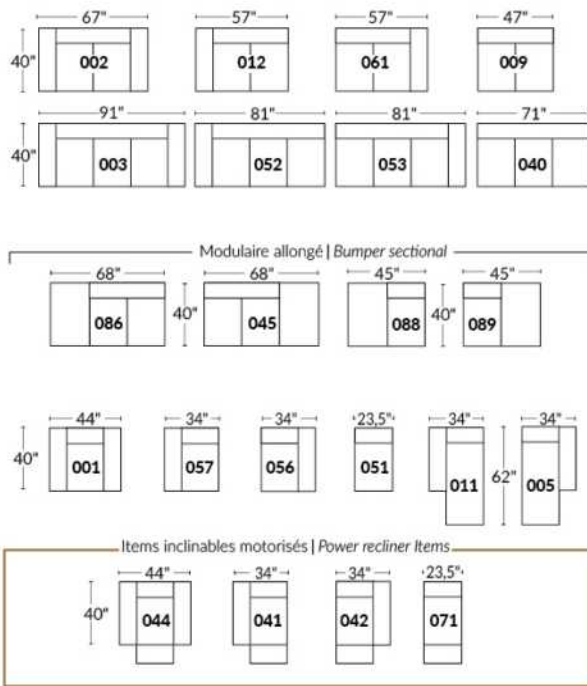

SIÈGE 23" DE LARGE | 23" SEAT WIDTH