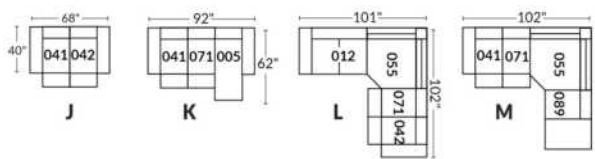

EXEMPLE 23" EXAMPLE