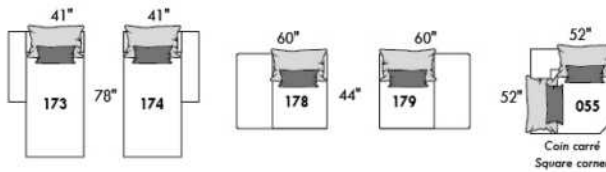

Mélanger & agencer!
Mix & Match!

Populaires | Popular CONFIGURATIONS