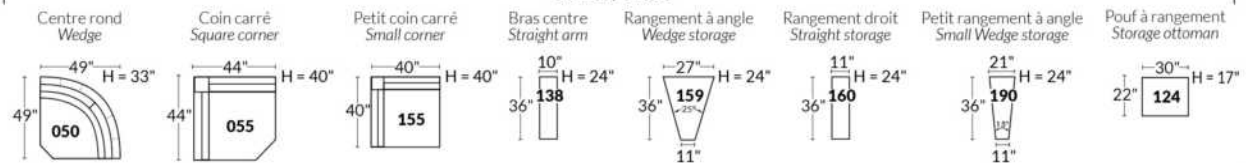

Autres | Others