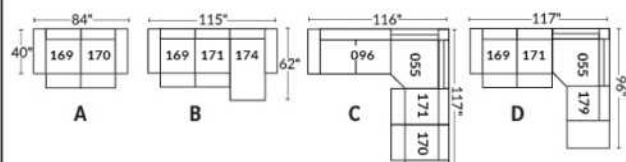

EXEMPLE 30" EXAMPLE