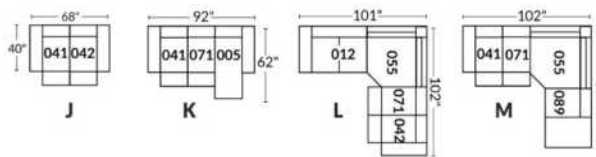

EXEMPLE 23" EXAMPLE