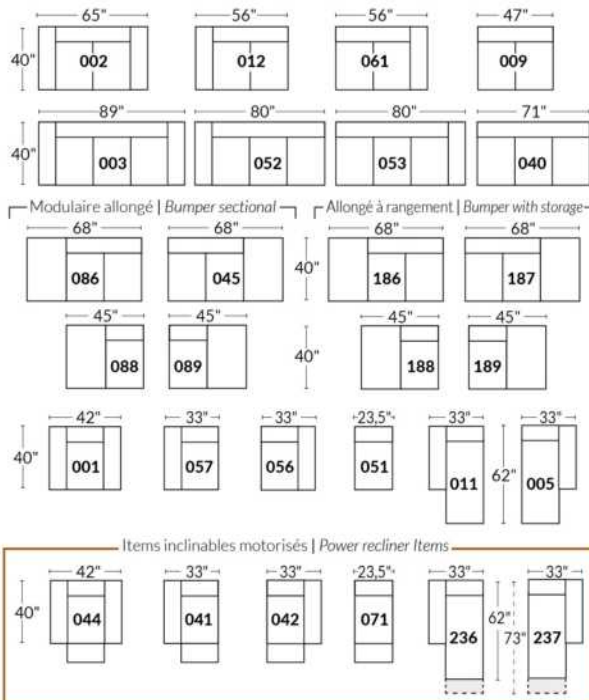

SIÈGE 23" DE LARGE | 23" SEAT WIDTH