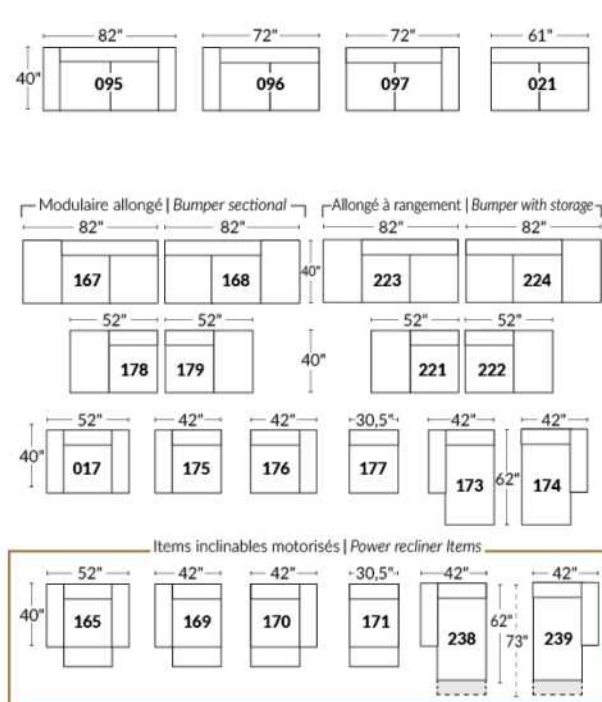

SIÈGE 30" DE LARGE | 30" SEAT WIDTH