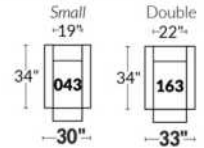

## 23" SEAT WIDTH