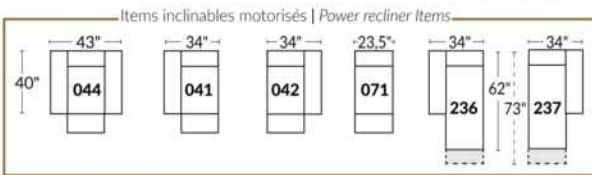

SIÈGE 23" DE LARGE | 23" SEAT WIDTH