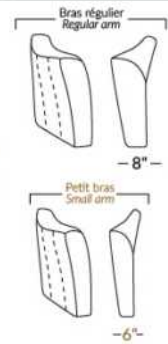

BRAS | ARMS

Option de bras:
Bras Régulier Large 8" ou Petit bras 6"

Arm option
Regular arm Large 8" or Small arm 6"

Contrôle de l'inclinaison situé à l'extérieur du bras
Recliner control located on the outside of the arm.