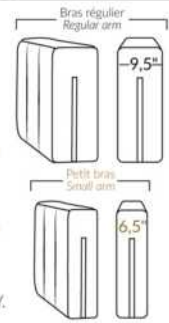

BRAS | ARMS

Option de bras:
Bras Régulier Large 9,5" ou Petit bras 6,5"

Arm option
Regular arm Large 9,5" or Small arm 6,5"

Contrôle de l'inclinaison situé à l'intérieur du bras
Recliner control located on the inside of the arm.

Option d'accessoires disponible sur le bras régulier seulement
Accessories option, available on Regular arms ONLY.