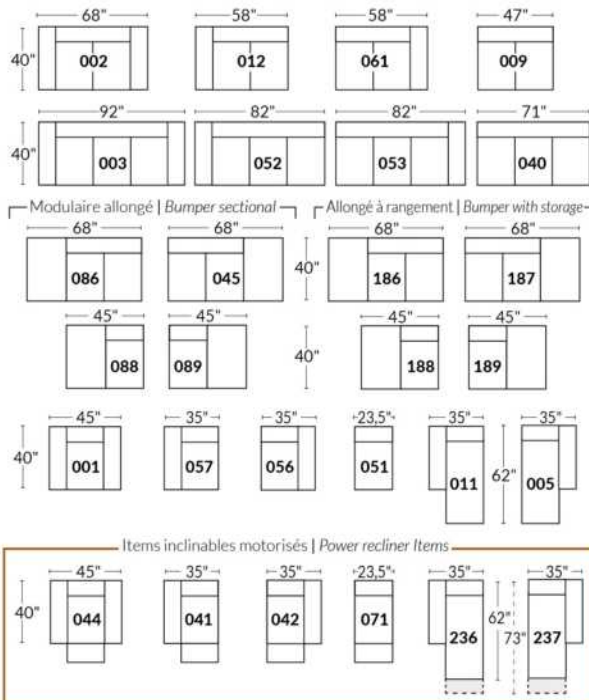

SIÈGE 23" DE LARGE | 23" SEAT WIDTH