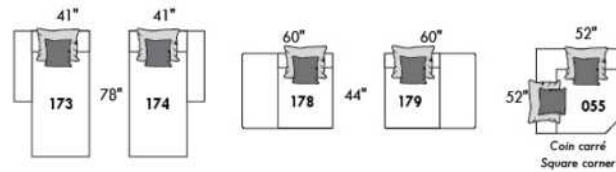

Mélanger & agencer!
Mix & Match!

Populaires | Popular CONFIGURATIONS