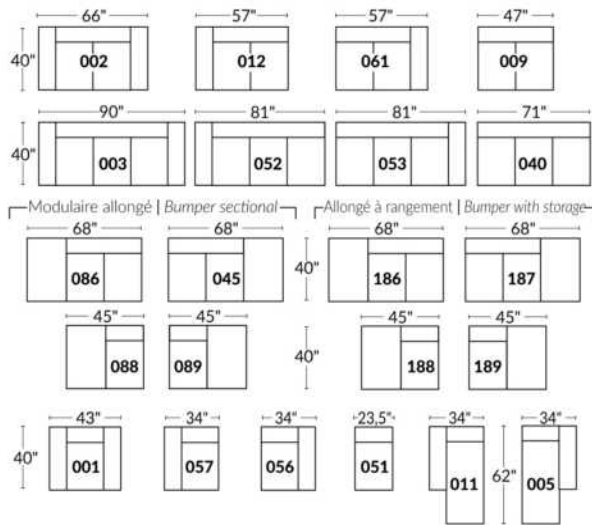

SIÈGE 23" DE LARGE | 23" SEAT WIDTH