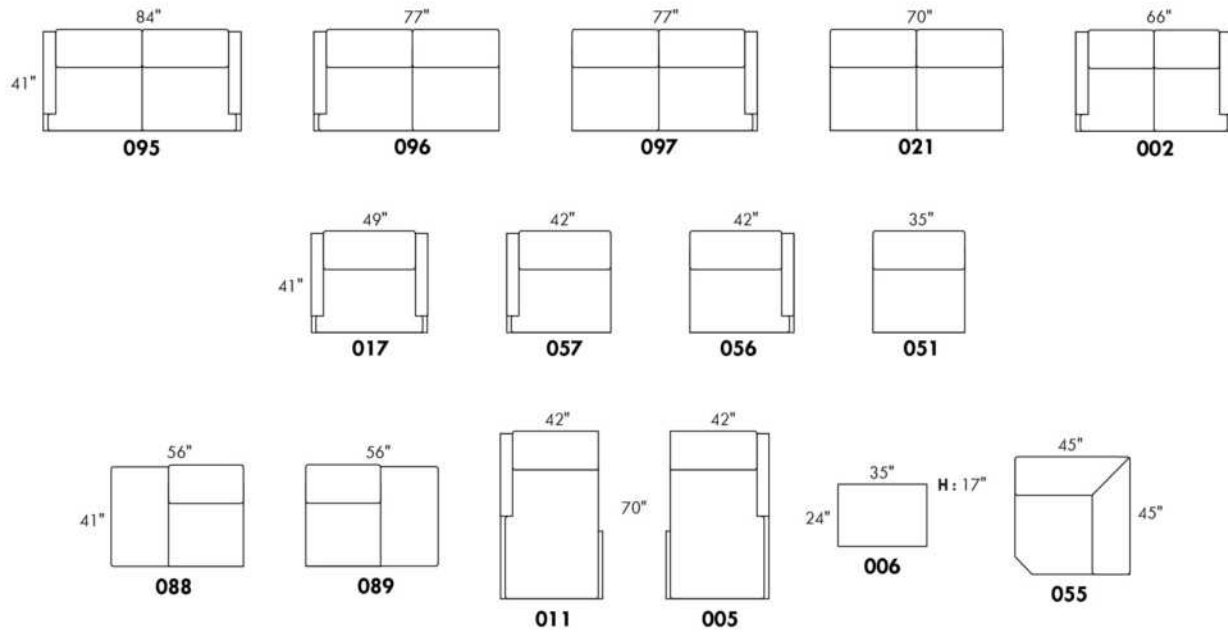

WINSLOW

Hauteur complète 34" | Hauteur de siège 18" | Hauteur devant bras 22½" | Profondeur d'assise 24"
Total Height 34" | Seat Height 18" | Arm Height 22½" | Seat Depth 24"