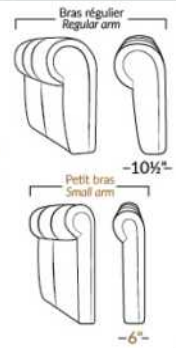

BRAS | ARMS

Option de bras:
Bras Régulier Large 10,5" ou Petit bras 6"

Arm option
Regular arm Large 10,5" or Small arm 6"

Contrôle de l'inclinaison situé à l'intérieur du bras
Recliner control located on the inside of the arm.