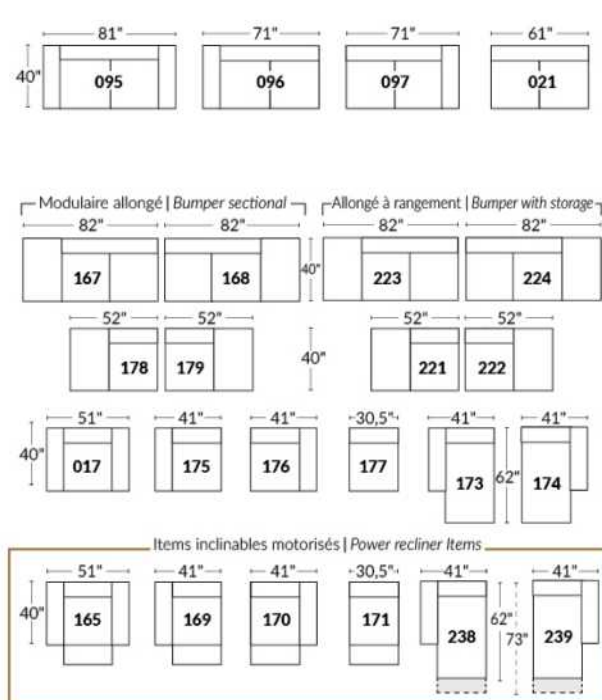

SIÈGE 30" DE LARGE | 30" SEAT WIDTH