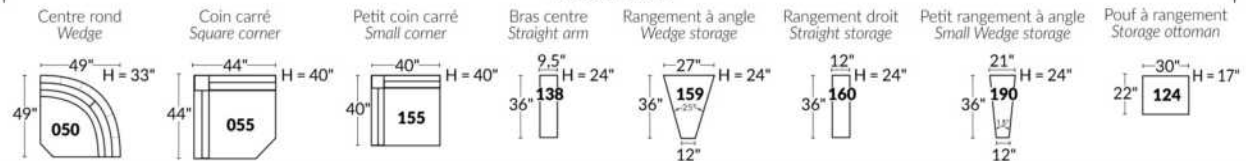

Autres | Others