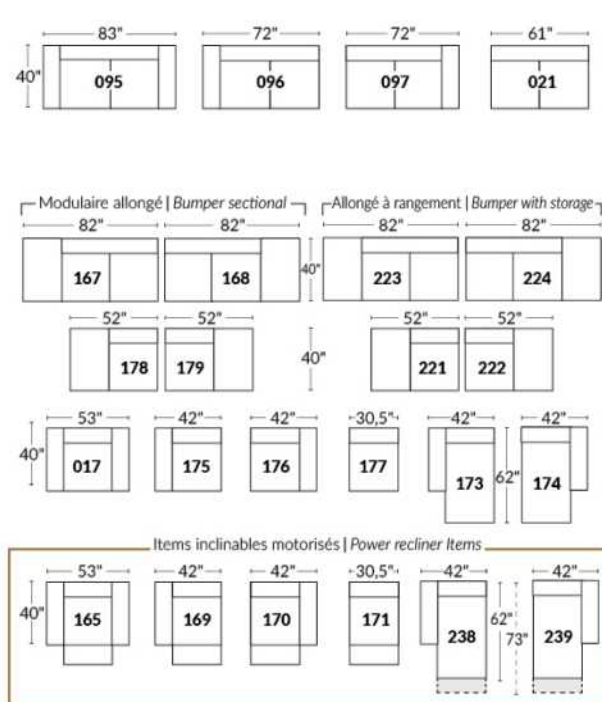

SIÈGE 30" DE LARGE | 30" SEAT WIDTH