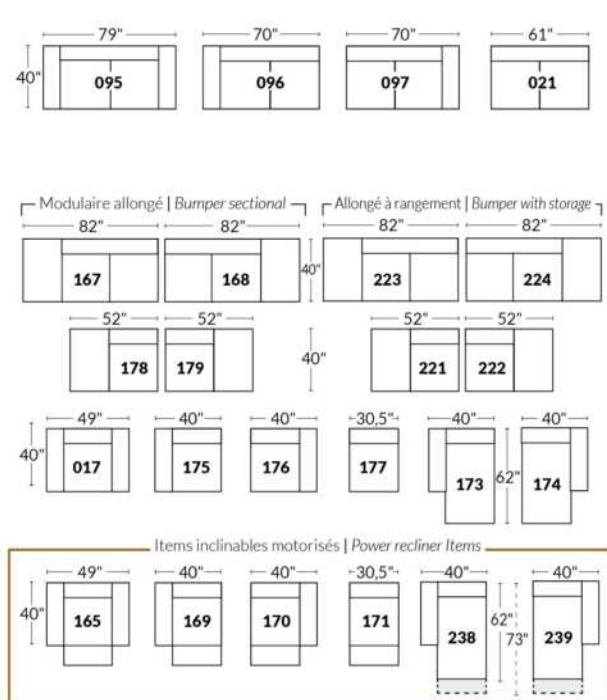

SIÈGE 30" DE LARGE | 30" SEAT WIDTH