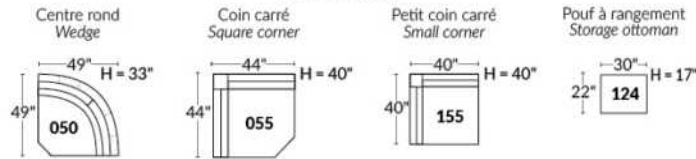

Autres | Others