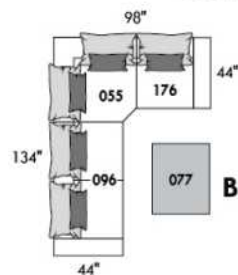

www.jaymar.ca