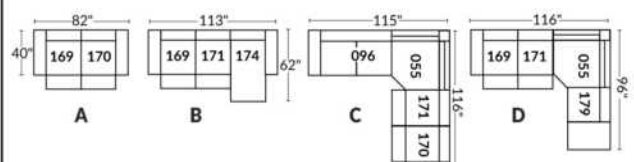

EXEMPLE 30" EXAMPLE