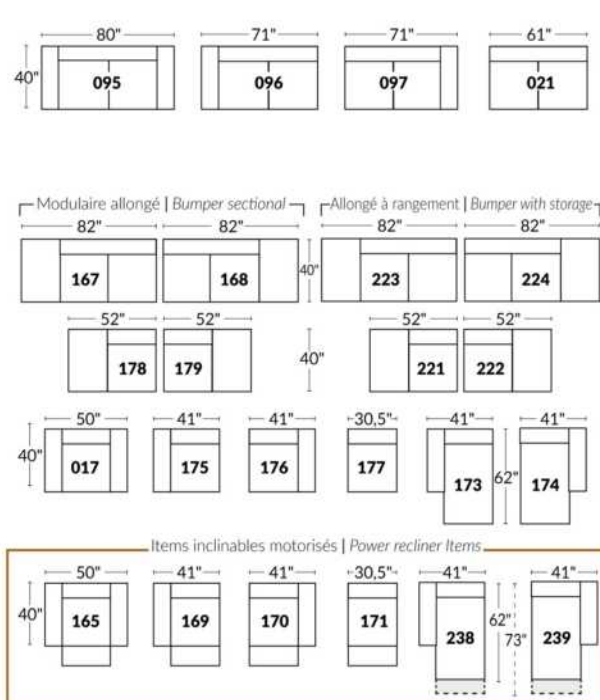

SIÈGE 30" DE LARGE | 30" SEAT WIDTH