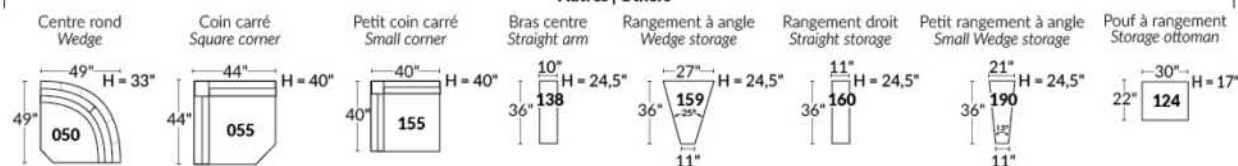

Autres | Others