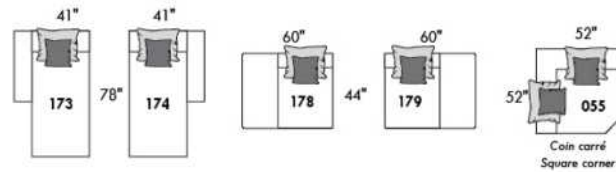

Mélanger & agencer!
Mix & Match!

Populaires | Popular CONFIGURATIONS