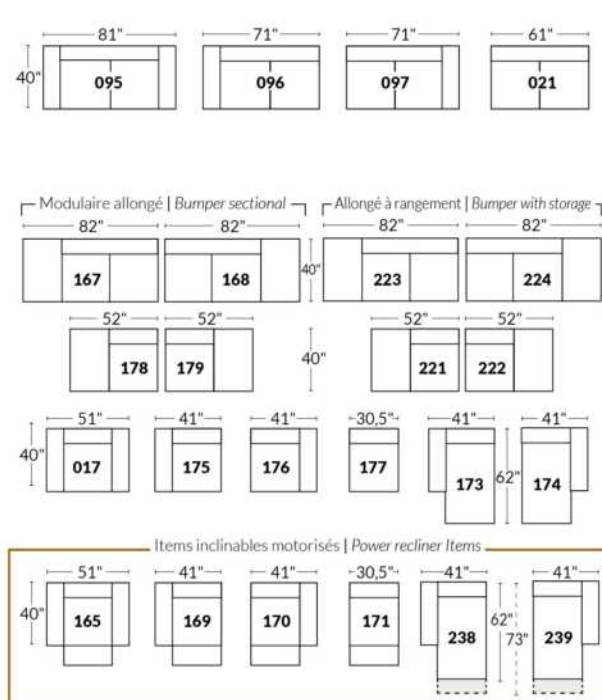

SIÈGE 30" DE LARGE | 30" SEAT WIDTH