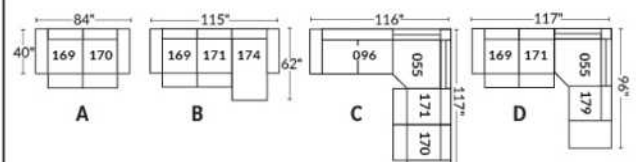

EXEMPLE 30" EXAMPLE