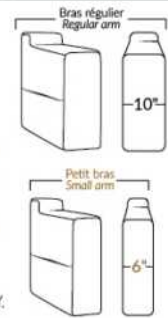

BRAS | ARMS

Option de bras:
Bras Régulier Large 10" ou Petit bras 6"

Arm option
Regular arm Large 10" or Small arm 6"

Contrôle de l'inclinaison situé à l'intérieur du bras
Recliner control located on the inside of the arm.

Option d'accessoires disponible sur le bras régulier seulement
Accessories option, available on Regular arms ONLY.