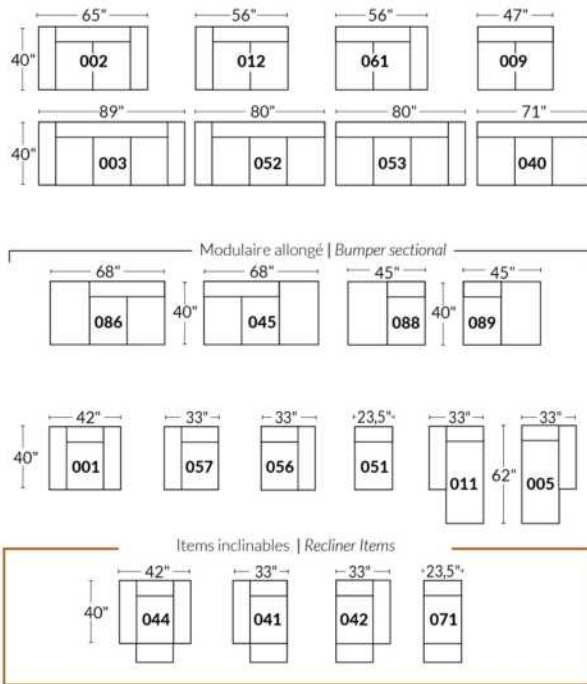

SIÈGE 23" DE LARGE | 23" SEAT WIDTH