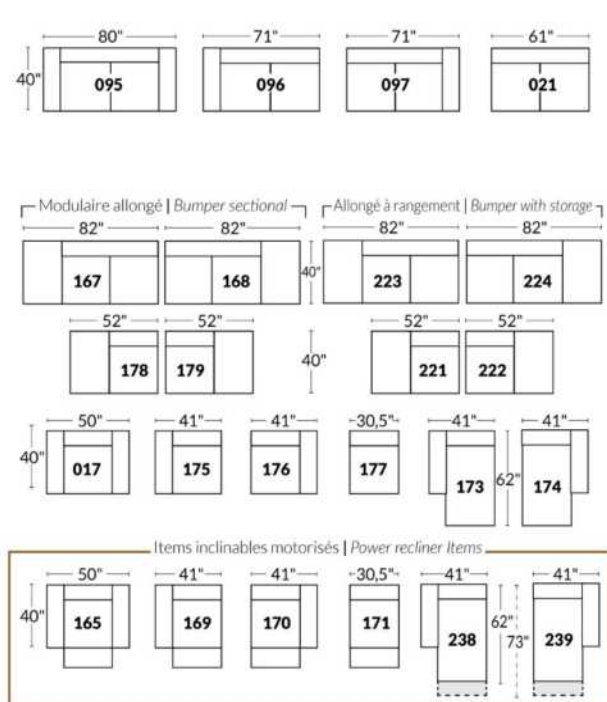

SIÈGE 30" DE LARGE | 30" SEAT WIDTH