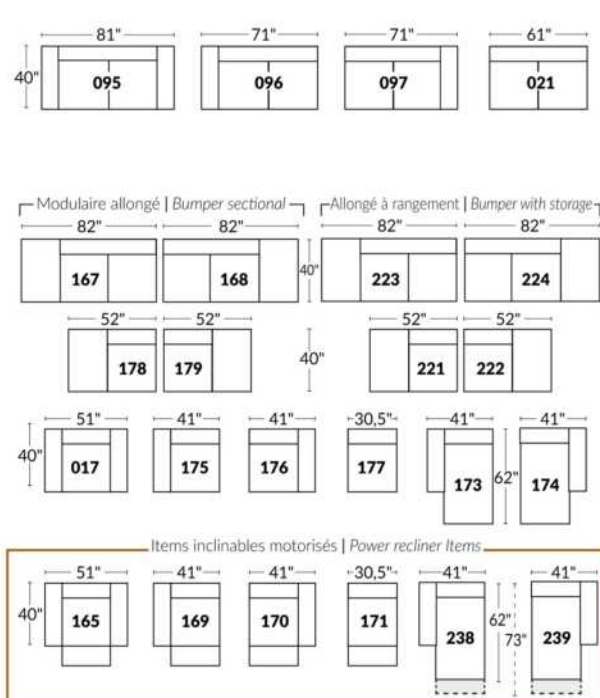

SIÈGE 30" DE LARGE | 30" SEAT WIDTH