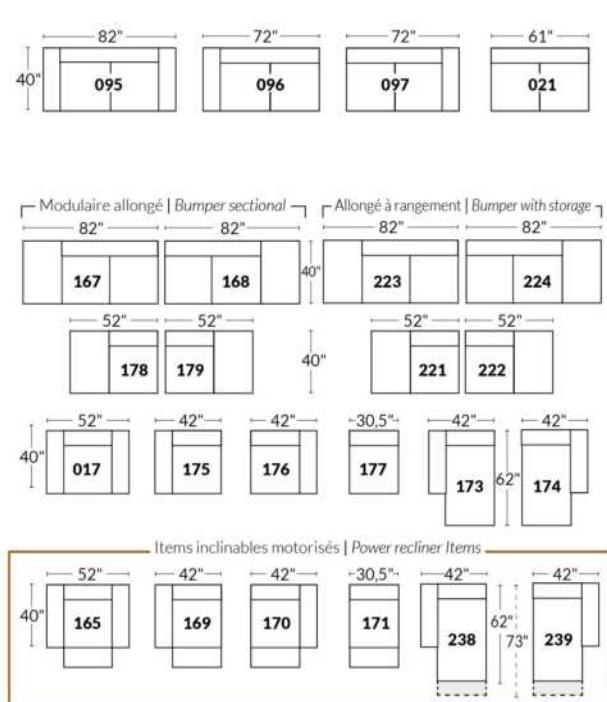

SIÈGE 30" DE LARGE | 30" SEAT WIDTH