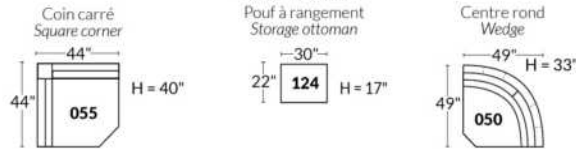

Autres | Others