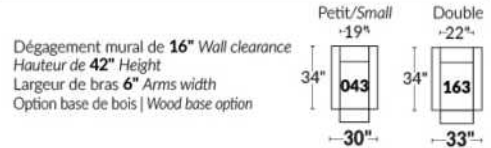

FAUTEUIL BERÇANT PIVOTANT INCLINABLE SWIVEL ROCKING MOTION CHAIR