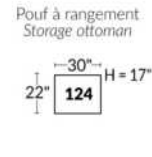

COLORADO

OPTIMA
Collection

Jaymar

Conçu et fabriqué fièrement au Canada
Proudly designed and made in Canada

SPECIFICATIONS

- ☐ Appui-tête levé Headrest up
- ☐ Appui-tête baissé Headrest down
- ☐ Complètement incliné Fully reclined

- **A** Hauteur complète 40" Total Height
- **B** Hauteur appui-tête baissé 33" Height headrest down
- **C** Hauteur du bras 24" Arm Height
- **D** Hauteur du siège 19,5" Seat height
- **E** Profondeur incliné 65" Depth fully reclined
- **F** Profondeur d'assise 20" ou/ou 22" Seat depth
- **G** Profondeur appui-tête monté 37,5" Depth with headrest up

BRAS | ARMS

Option de bras:
Bras Régulier Large 9,5" ou Petit bras 6"

Arm option
Regular arm Large 9,5" or Small arm 6"

Contrôle de l'inclinaison situé à l'intérieur du bras
Recliner control located on the inside of the arm.

Option d'accessoires disponible sur le bras régulier seulement
Accessories option, available on Regular arms ONLY.

FAUTEUIL BERÇANT PIVOTANT INCLINABLE SWIVEL ROCKING MOTION CHAIR

SIÈGE 23" DE LARGE | 23" SEAT WIDTH

SIÈGE 30" DE LARGE | 30" SEAT WIDTH

Autres | Others

EXEMPLE 23" EXAMPLE

EXEMPLE 30" EXAMPLE