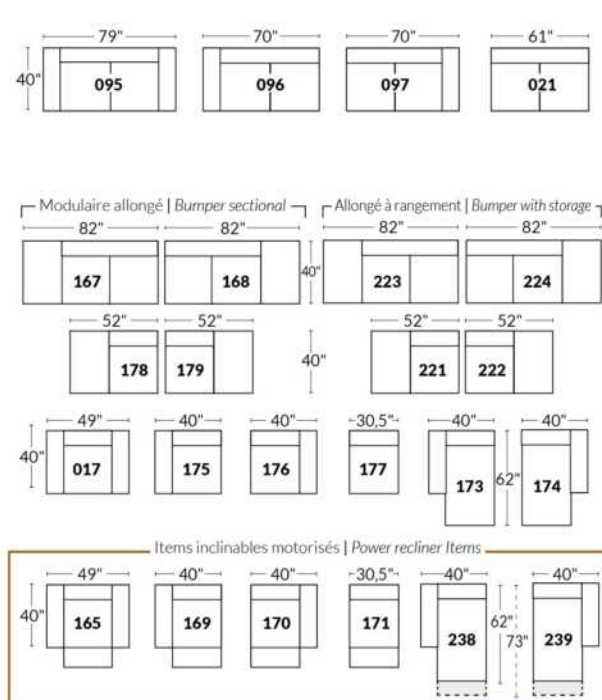

SIÈGE 30" DE LARGE | 30" SEAT WIDTH