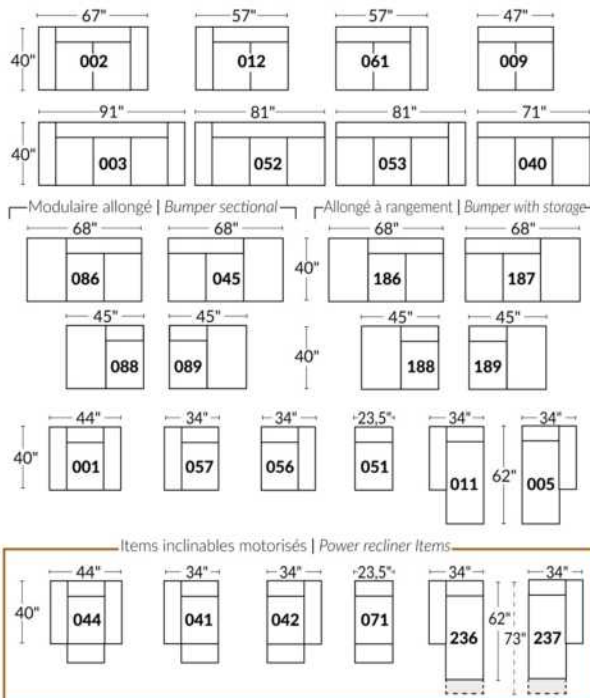

SIÈGE 23" DE LARGE | 23" SEAT WIDTH