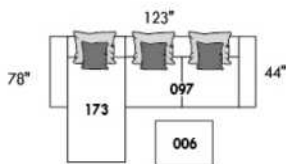

www.jaymar.ca