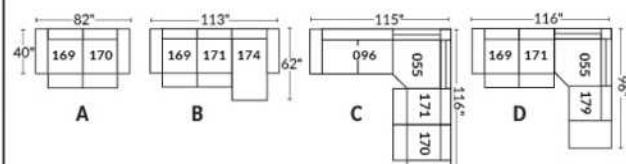

EXEMPLE 30" EXAMPLE