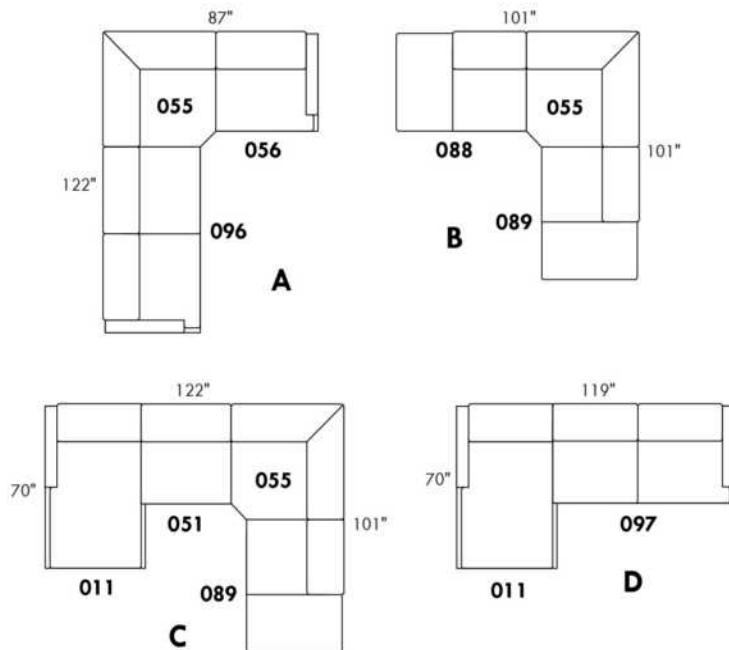

CONFIGURATIONS