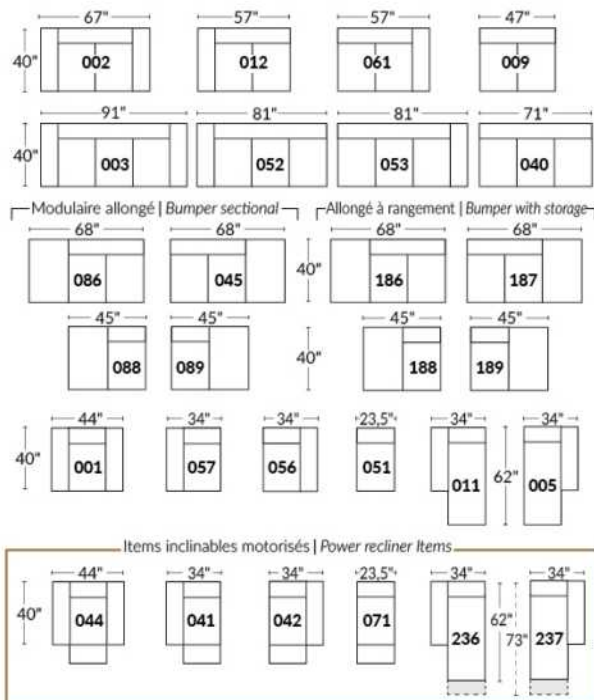

SIÈGE 23" DE LARGE | 23" SEAT WIDTH