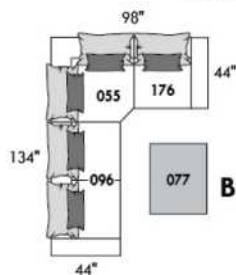

www.jaymar.ca