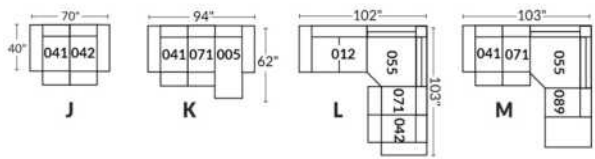

EXEMPLE 23" EXAMPLE