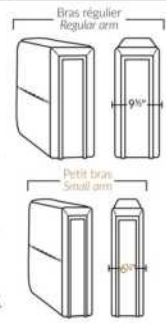

- ☐ Appui-tête levé Headrest up
- ☐ Appui-tête baissé Headrest down
- ☐ Complètement incliné Fully reclined

- **A** Hauteur complète 40" Total Height
- **B** Hauteur appui-tête baissé 33" Height headrest down
- **C** Hauteur du bras 24" Arm Height
- **D** Hauteur du siège 19,5" Seat height
- **E** Profondeur inclinée 65" Depth fully reclined
- **F** Profondeur d'assise 20" ou/ou 22" Seat depth
- **G** Profondeur appui-tête monté 37,5" Depth with headrest up

Option de bras:
Bras Régulier Large 9,5" ou Petit bras 6,25"

Arm option
Regular arm Large 9.5" or Small arm 6.25"

Contrôle de l'inclinaison situé à l'intérieur du bras
Recliner control located on the inside of the arm.

Option d'accessoires disponible sur le bras régulier seulement
Accessories option, available on Regular arms ONLY.