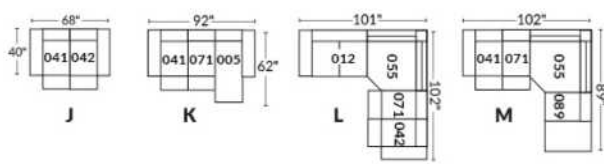

EXEMPLE 23" EXAMPLE