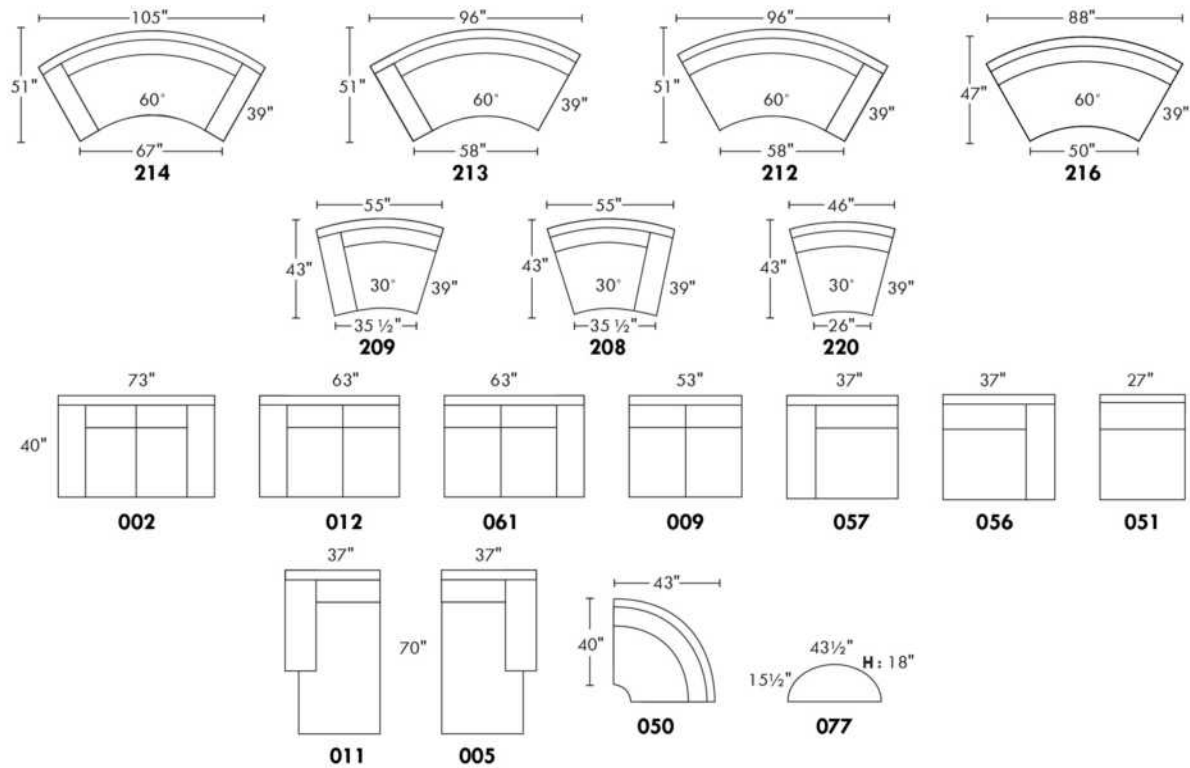

Hauteur complète 34" | Hauteur de siège 17¼" | Hauteur devant bras 24" | Profondeur d'assise 23"
Total Height 34" | Seat Height 17¼" | Arm Height 24" | Seat Depth 23"