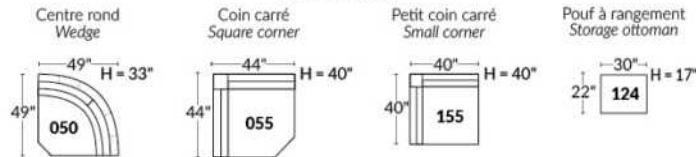

Autres | Others