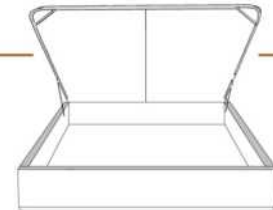

Avec rangement | With Storage
K 430 - Q 431