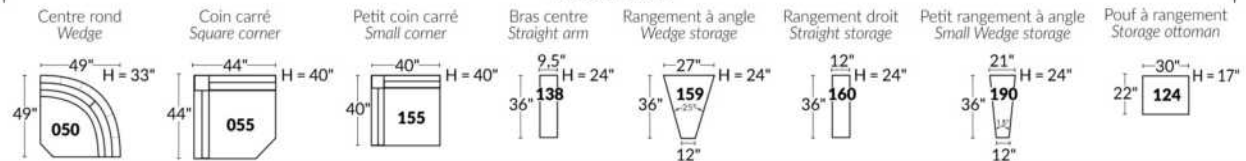

Autres | Others

EXEMPLE 23" EXAMPLE

EXEMPLE 30" EXAMPLE