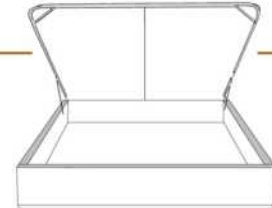

Avec rangement | With Storage
K 430 - Q 431