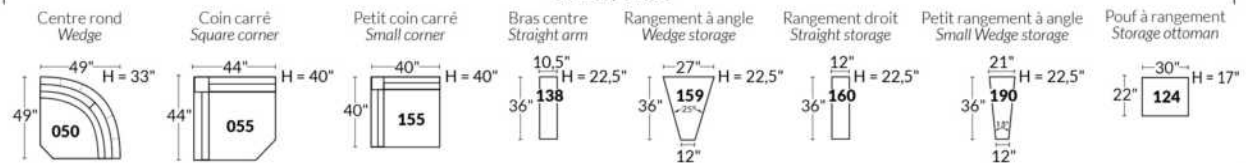

Autres | Others