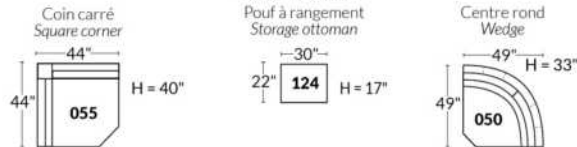

Autres | Others