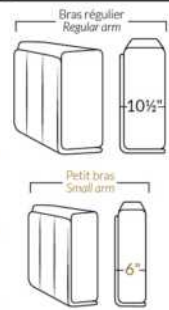

BRAS | ARMS

Option de bras:
Bras Régulier Large 10,5" ou Petit bras 6"

Arm option
Regular arm Large 10,5" or Small arm 6"

Contrôle de l'inclinaison situé à l'intérieur du bras
Recliner control located on the inside of the arm.

Option d'accessoires disponible sur le bras régulier seulement
Accessories option, available on Regular arms ONLY.