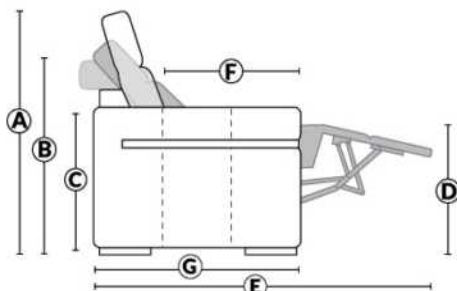

SPECIFICATIONS