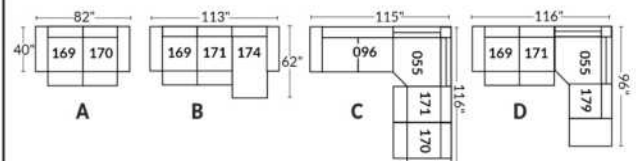

EXEMPLE 30" EXAMPLE