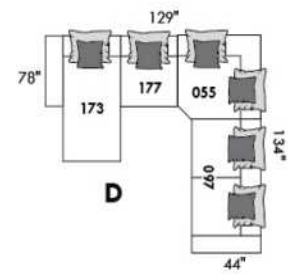

www.jaymar.ca