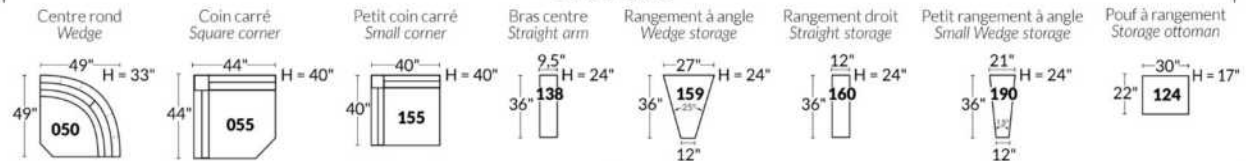

Autres | Others