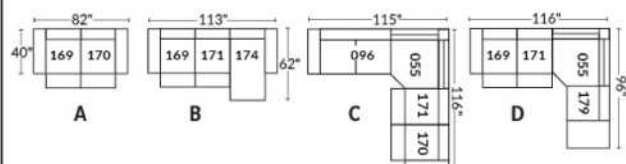

EXEMPLE 30" EXAMPLE