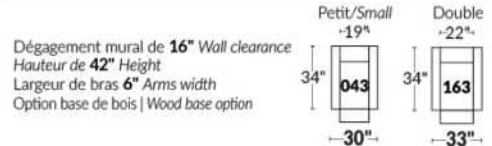

FAUTEUIL BERÇANT PIVOTANT INCLINABLE SWIVEL ROCKING MOTION CHAIR