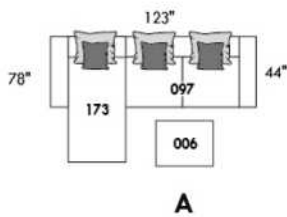

www.jaymar.ca