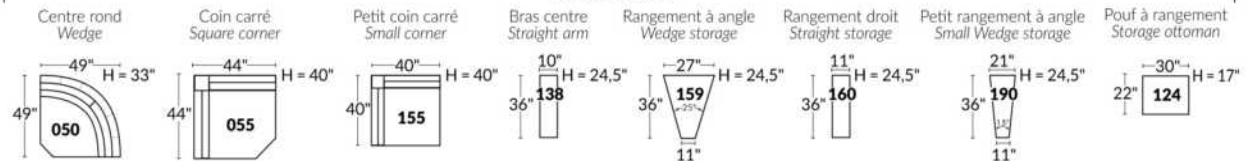

Autres | Others