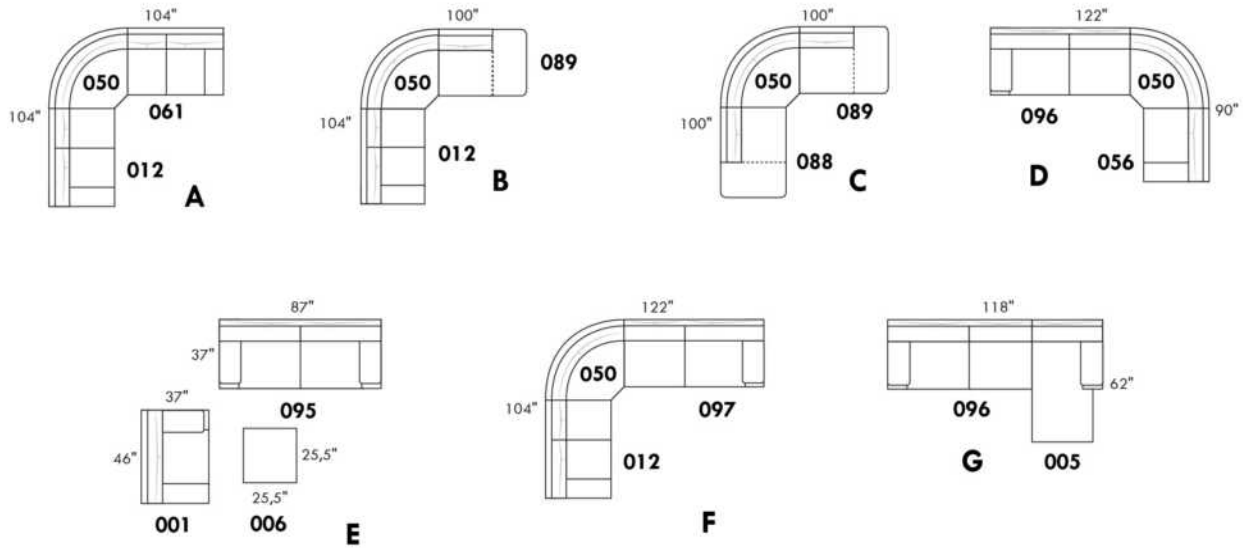

CONFIGURATIONS