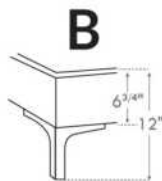

99900

BASE pour tête de lit SANS oreilles Bed base for headboard WITHOUT wings

4" Base contour LARGE | WIDE contour Base

DIMENSIONS

Base de lits seulement
Bed base only

L x P/D x H

K	87" x 86" x 12"
Q	69" x 86" x 12"
D	64" x 82" x 12"
S	49" x 82" x 12"

Les illustrations sont génériques et n'indiquent pas tous les détails de coutures. | The sketches are generic and do not reflect all sewing details.

2" Base contour MINCE | NARROW contour Base

DIMENSIONS

Base de lits seulement
Bed base only

L x P/D x H

K	82" x 84" x 12"
Q	64" x 84" x 12"
D	59" x 80" x 12"
S	44" x 80" x 12"

Lit réglable | Adjustable bed

EXT: 82x84x12 65x84x12 44x84x12
INT: 78x82x12 61x82x12 40x82x12

EXT: 82x84x12 65x84x12 44x84x12
INT: 78x82x12 61x82x12 40x82x12

LG60 Metal

*Choix de pattes (Seulement pour base avec pattes). La hauteur du pied et longeron varie selon la patte choisie.

*Leg choices (Only for Bed base with legs). Foot & siderail height varies according to leg choice.