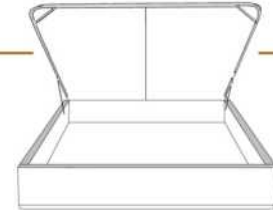

Avec rangement | With Storage
K 430 - Q 431