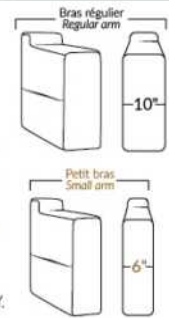

BRAS | ARMS

Option de bras:
Bras Régulier Large 10" ou Petit bras 6"

Arm option
Regular arm Large 10" or Small arm 6"

Contrôle de l'inclinaison situé à l'intérieur du bras
Recliner control located on the inside of the arm.

Option d'accessoires disponible sur le bras régulier seulement
Accessories option, available on Regular arms ONLY.