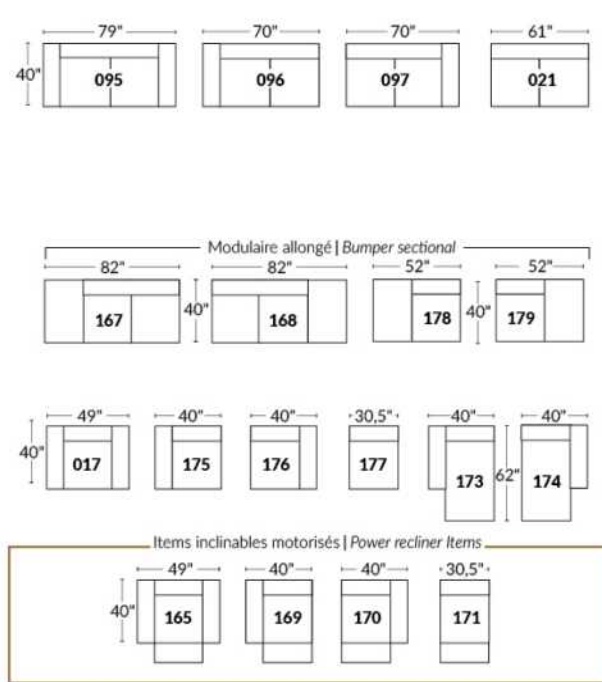

SIÈGE 30" DE LARGE | 30" SEAT WIDTH