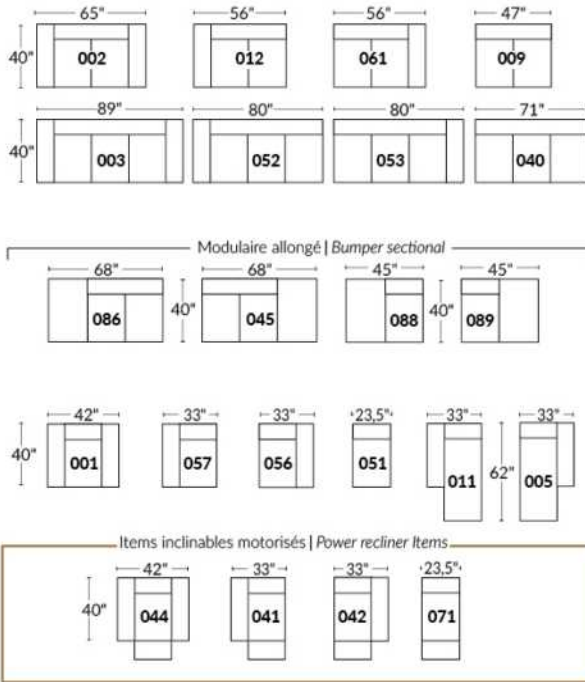

SIÈGE 23" DE LARGE | 23" SEAT WIDTH