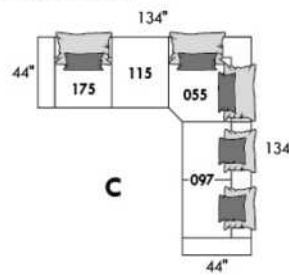

www.jaymar.ca