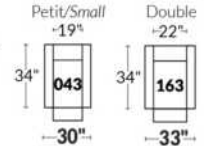

FAUTEUIL BERÇANT PIVOTANT INCLINABLE SWIVEL ROCKING MOTION CHAIR

Dégagement mural de 16" Wall clearance
Hauteur de 42" Height
Largeur de bras 6" Arms width
Option base de bois | Wood base option