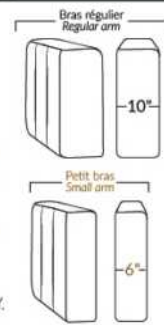

BRAS | ARMS

Option de bras:
Bras Régulier Large 10" ou Petit bras 6"

Arm option
Regular arm Large 10" or Small arm 6"

Contrôle de l'inclinaison situé à l'intérieur du bras
Recliner control located on the inside of the arm.

Option d'accessoires disponible sur le bras régulier seulement
Accessories option, available on Regular arms ONLY.