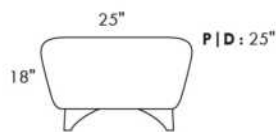

SCORPIO

Hauteur de siège 18" | Hauteur devant bras 34" | Profondeur d'assise 21"
Seat Height 18" | Arm Height 34" | Seat Depth 21"

095*

002*

001

006

COUSSIN DÉCORATIF INCLU
ARM BOLSTER INCLUDED

PL12