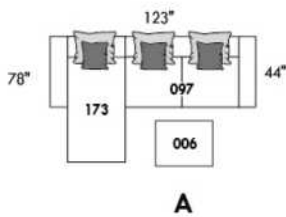

www.jaymar.ca