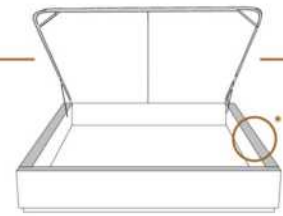

Avec rangement | With Storage
****1" plus large | **1" wider
K 530 - Q 531**