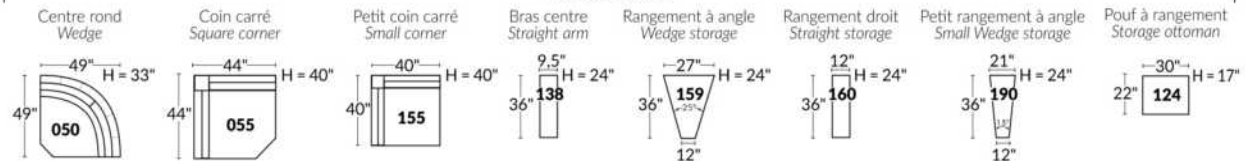

Autres | Others