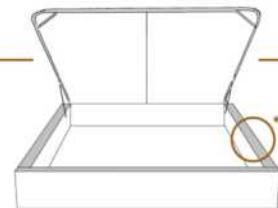

Avec rangement | With Storage
**1" plus large | **1" wider
K 530 - Q 531