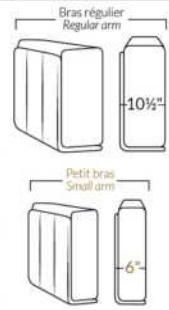

BRAS | ARMS

Option de bras:
Bras Régulier Large 10,5" ou Petit bras 6"

Arm option
Regular arm Large 10,5" or Small arm 6"

Contrôle de l'inclinaison situé à l'intérieur du bras
Recliner control located on the inside of the arm.

Option d'accessoires disponible sur le bras régulier seulement
Accessories option, available on Regular arms ONLY.