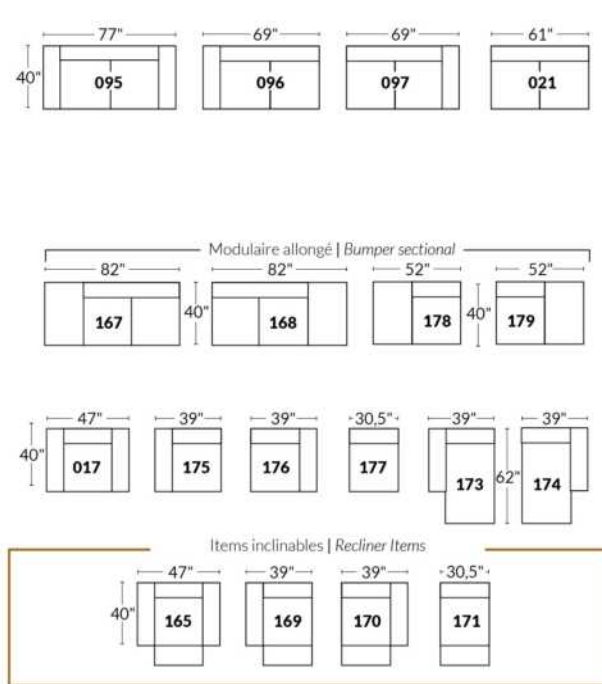

SIÈGE 30" DE LARGE | 30" SEAT WIDTH