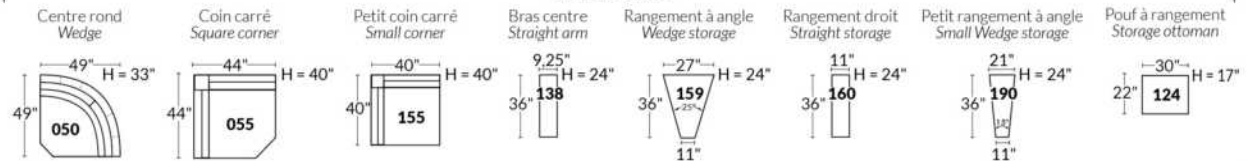

Autres | Others