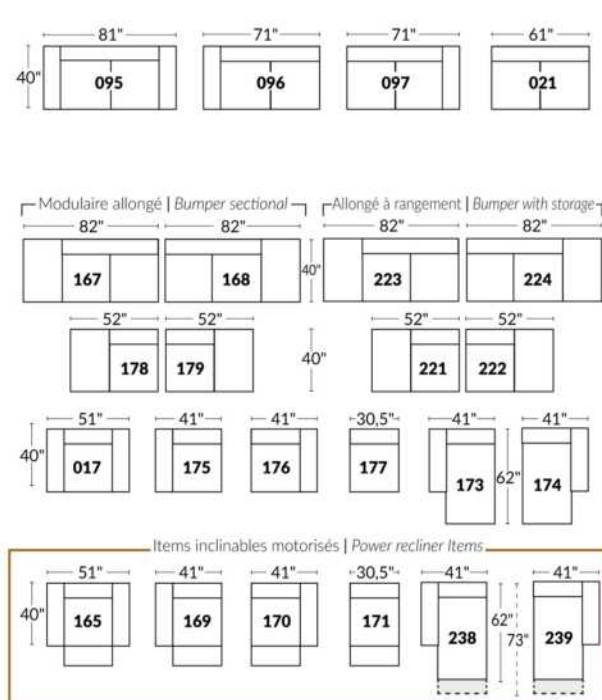

SIÈGE 30" DE LARGE | 30" SEAT WIDTH