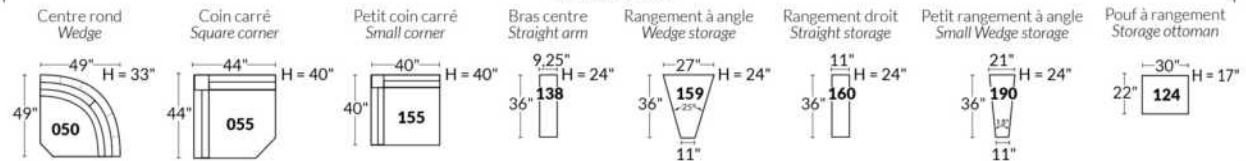

Autres | Others