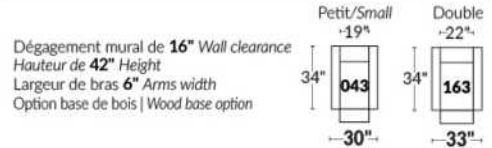

FAUTEUIL BERÇANT PIVOTANT INCLINABLE SWIVEL ROCKING MOTION CHAIR