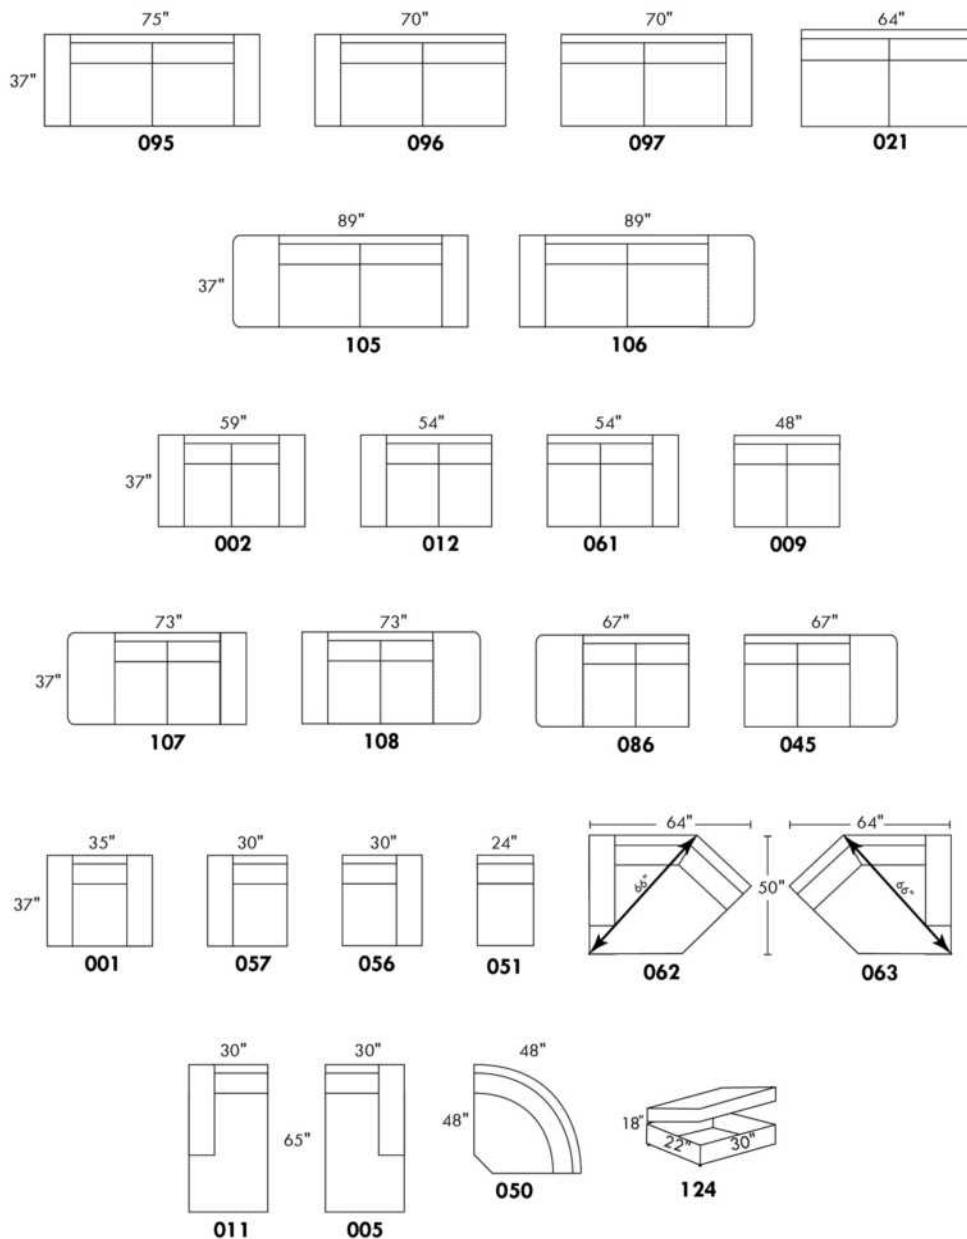

BRASILIA

Hauteur complète 33" | Hauteur de siège 19" | Hauteur devant bras 25" | Profondeur d'assise 21"
Total Height 33" | Seat Height 19" | Arm Height 25" | Seat Depth 21"

www.jaymar.ca