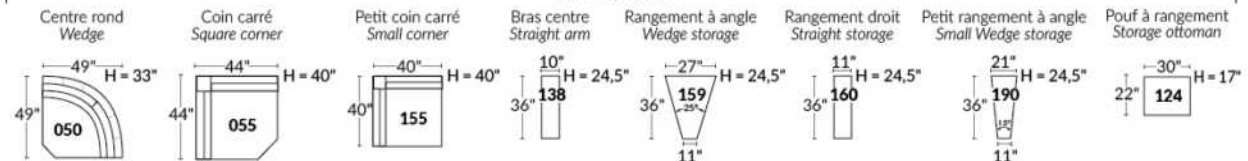

Autres | Others