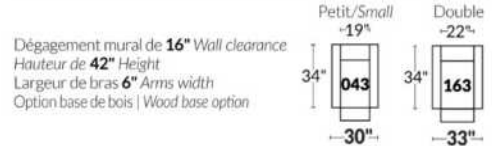

FAUTEUIL BERÇANT PIVOTANT INCLINABLE SWIVEL ROCKING MOTION CHAIR