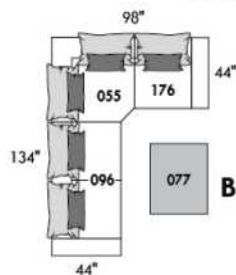

www.jaymar.ca