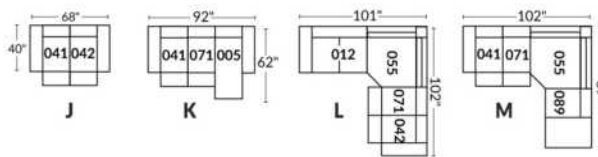

EXEMPLE 23" EXAMPLE