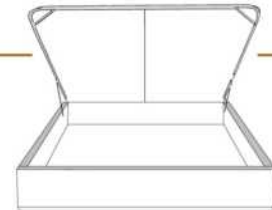

Avec rangement | With Storage
K 430 - Q 431