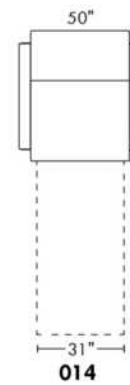

ESTHER

Hauteur complète 35" | Hauteur de siège 19" | Hauteur devant bras 26" | Profondeur d'assise 21"
Total Height 35" | Seat Height 19" | Arm Height 26" | Seat Depth 21"

www.jaymar.ca