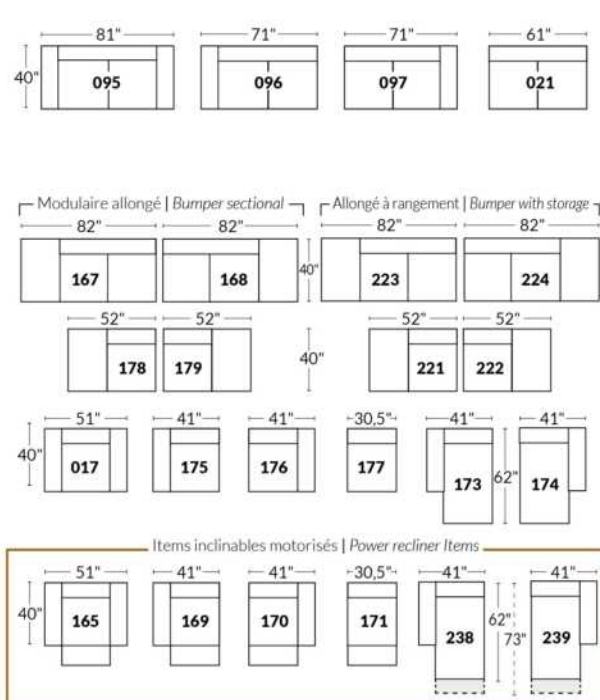

SIÈGE 30" DE LARGE | 30" SEAT WIDTH