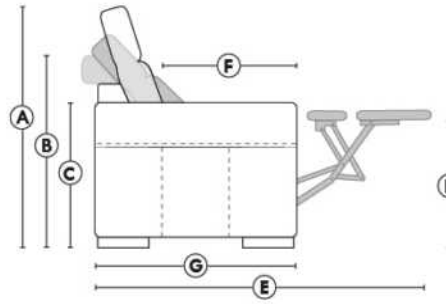

SPECIFICATIONS