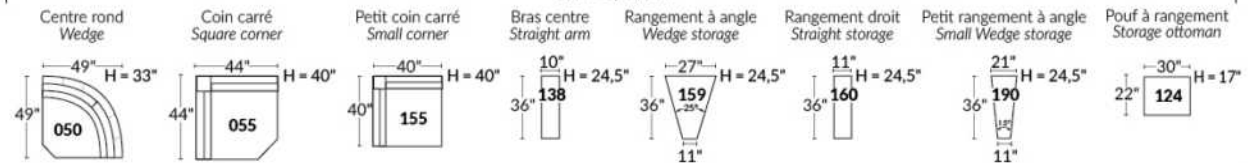

Autres | Others