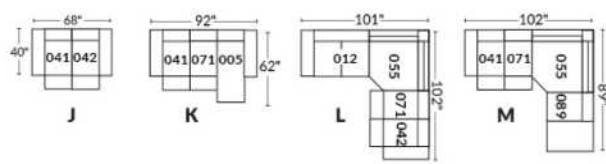

EXEMPLE 23" EXAMPLE