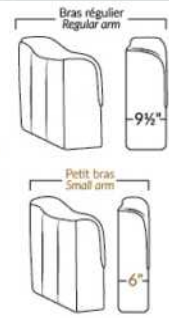

BRAS | ARMS

Option de bras:
Bras Régulier Large 9,5" ou Petit bras 6"

Arm option
Regular arm Large 9.5" or Small arm 6"

Contrôle de l'inclinaison situé à l'extérieur du bras
Recliner control located on the outside of the arm.