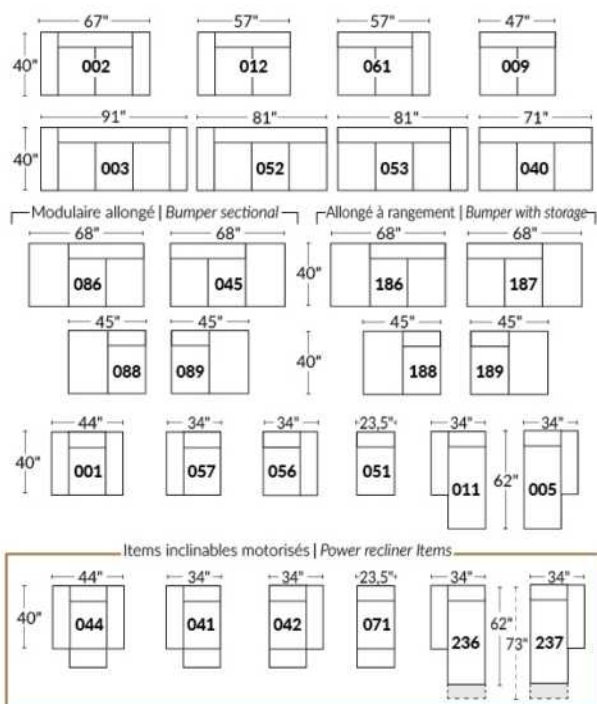

SIÈGE 23" DE LARGE | 23" SEAT WIDTH