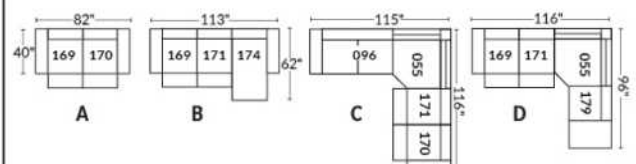

EXEMPLE 30" EXAMPLE