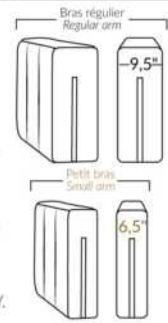

BRAS | ARMS

Option de bras:
Bras Régulier Large 9,5" ou Petit bras 6,5"

Arm option
Regular arm Large 9,5" or Small arm 6,5"

Contrôle de l'inclinaison situé à l'intérieur du bras
Recliner control located on the inside of the arm.

Option d'accessoires disponible sur le bras régulier seulement
Accessories option, available on Regular arms ONLY.