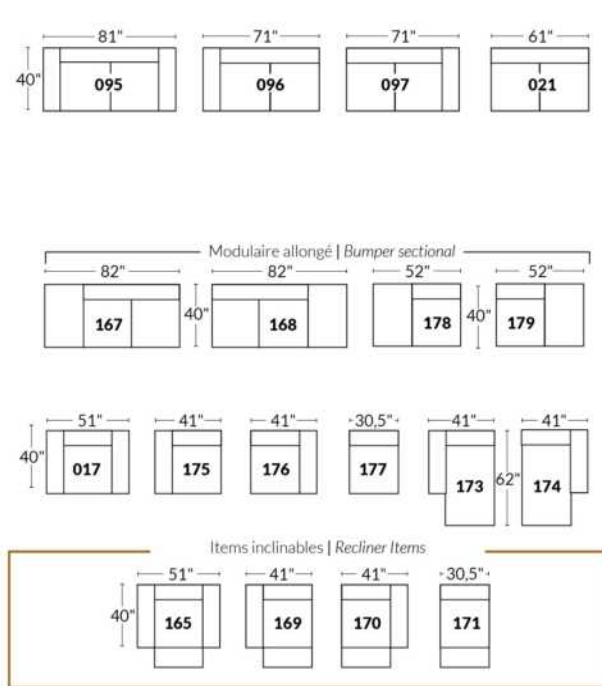

SIÈGE 30" DE LARGE | 30" SEAT WIDTH