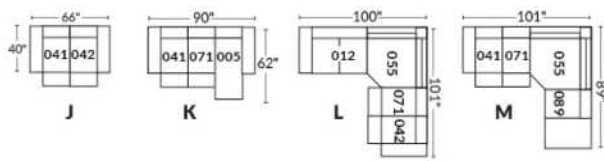

EXEMPLE 23" EXAMPLE