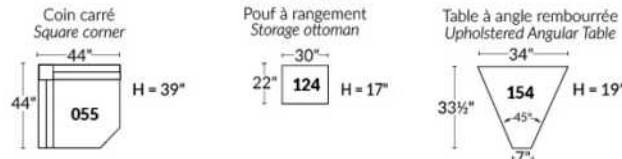

Autres | Others