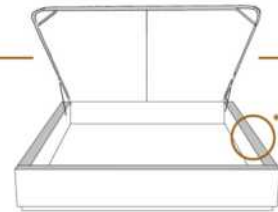

Avec rangement | With Storage
**1" plus large | **1" wider
K 530 - Q 531