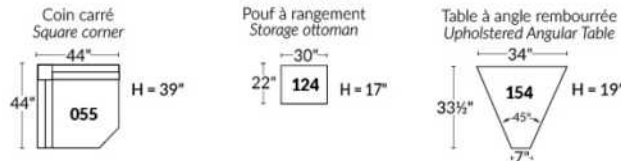

Autres | Others