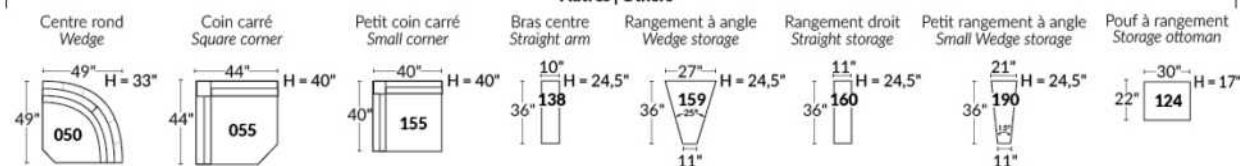

Autres | Others