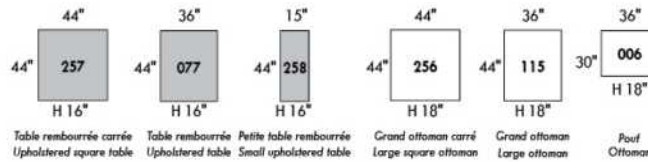

Mélanger & agencer!
Mix & Match!

Populaires | Popular CONFIGURATIONS