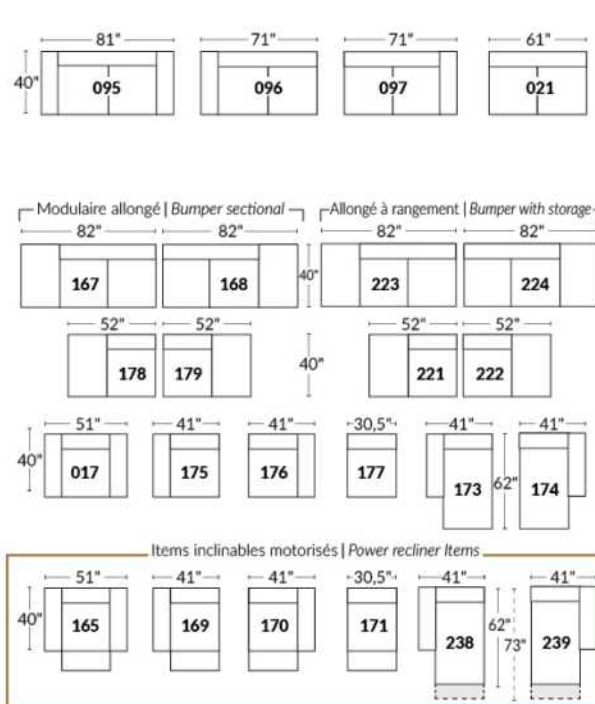

SIÈGE 30" DE LARGE | 30" SEAT WIDTH