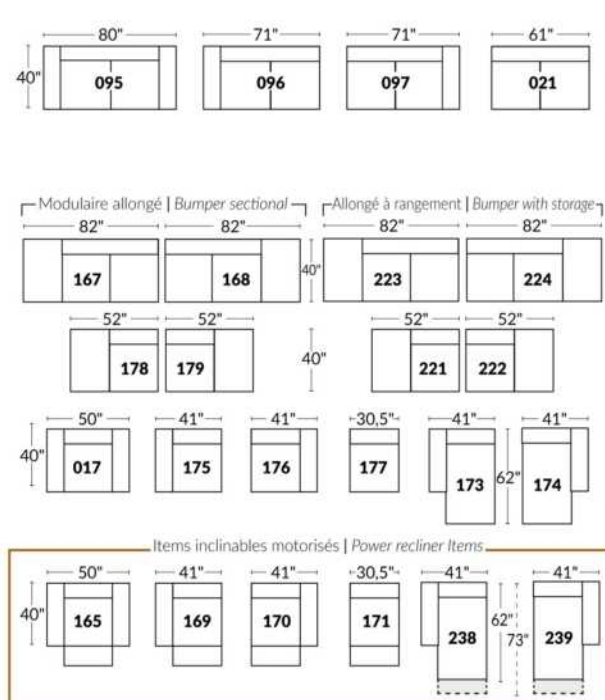

SIÈGE 23" DE LARGE | 23" SEAT WIDTH

SIÈGE 30" DE LARGE | 30" SEAT WIDTH