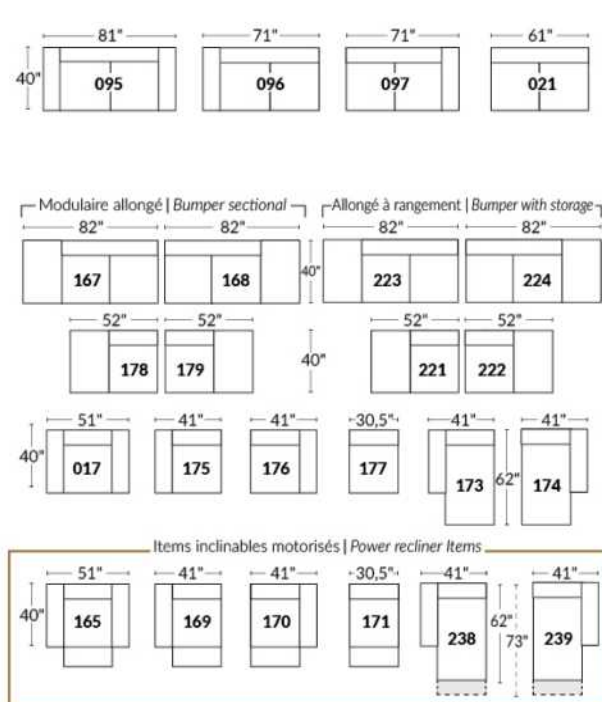

SIÈGE 30" DE LARGE | 30" SEAT WIDTH