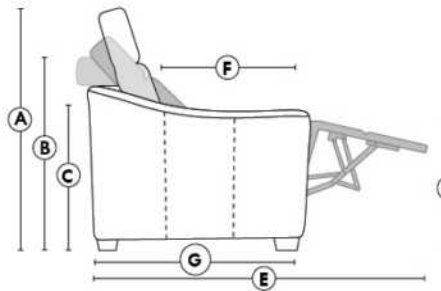

SPECIFICATIONS