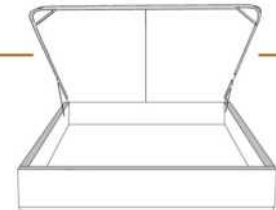

Avec rangement | With Storage
K 430 - Q 431