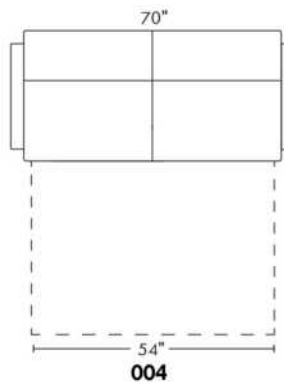

ESTHER

Hauteur complète 35" | Hauteur de siège 19" | Hauteur devant bras 26" | Profondeur d'assise 21"
Total Height 35" | Seat Height 19" | Arm Height 26" | Seat Depth 21"

www.jaymar.ca