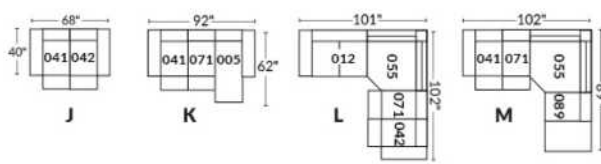

EXEMPLE 23" EXAMPLE