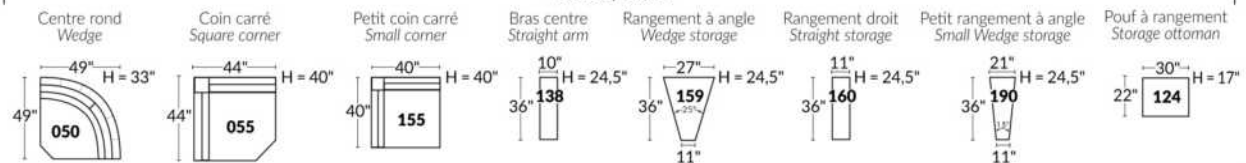

Autres | Others