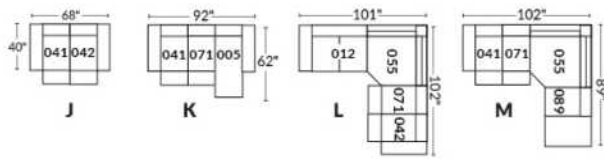

EXEMPLE 23" EXAMPLE