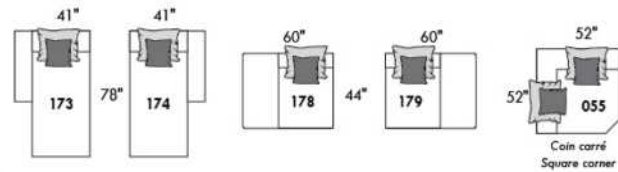

Mélanger & agencer!
Mix & Match!

Populaires | Popular CONFIGURATIONS