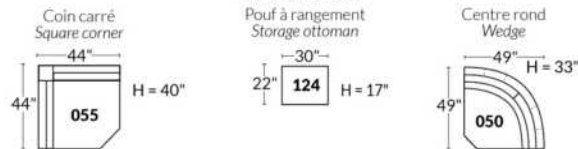

Autres | Others