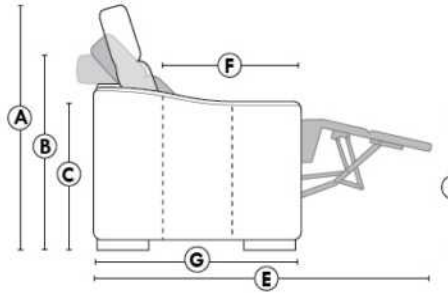

SPECIFICATIONS