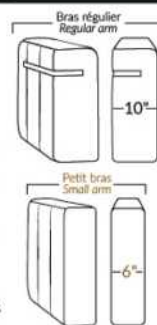

BRAS | ARMS

Option de bras:
Bras Régulier Large 10" ou Petit bras 6"

Arm option
Regular arm Large 10" or Small arm 6"

Contrôle de l'inclinaison situé à l'intérieur du bras
Recliner control located on the inside of the arm.

Option d'accessoires disponible sur le bras régulier seulement
Accessories option, available on Regular arms ONLY.