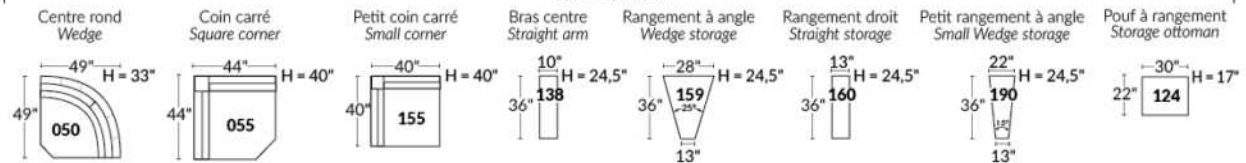

Autres | Others