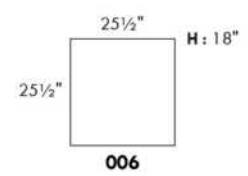

ESTHER

Hauteur complète 35" | Hauteur de siège 19" | Hauteur devant bras 26" | Profondeur d'assise 21"
Total Height 35" | Seat Height 19" | Arm Height 26" | Seat Depth 21"

www.jaymar.ca