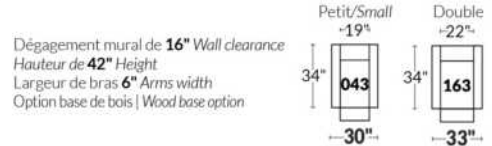

FAUTEUIL BERÇANT PIVOTANT INCLINABLE SWIVEL ROCKING MOTION CHAIR