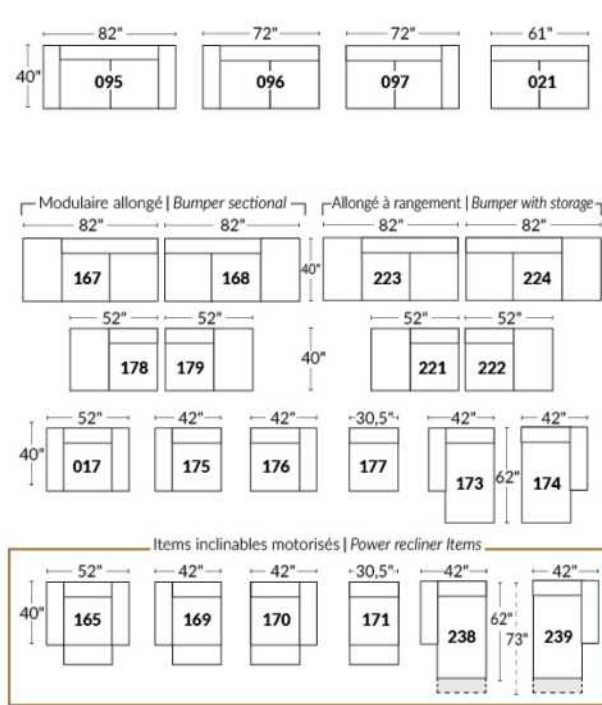

SIÈGE 30" DE LARGE | 30" SEAT WIDTH