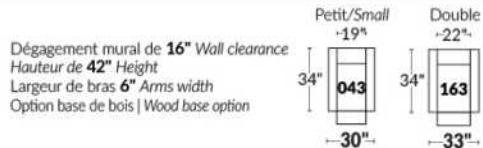

FAUTEUIL BERÇANT PIVOTANT INCLINABLE SWIVEL ROCKING MOTION CHAIR