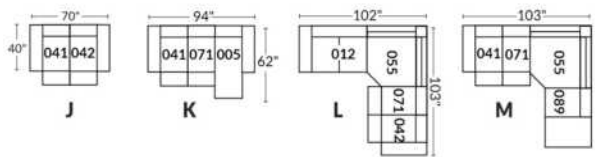

EXEMPLE 23" EXAMPLE