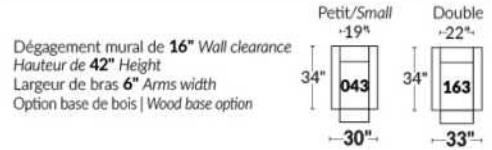

FAUTEUIL BERÇANT PIVOTANT INCLINABLE SWIVEL ROCKING MOTION CHAIR