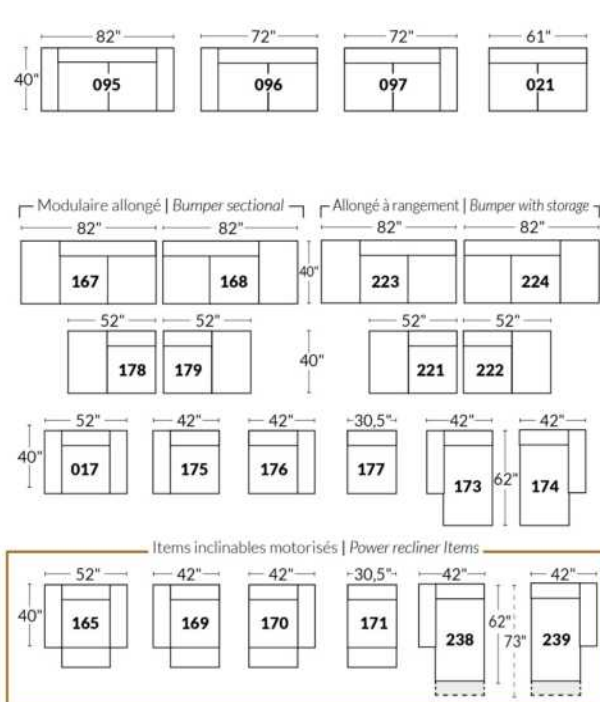

SIÈGE 30" DE LARGE | 30" SEAT WIDTH