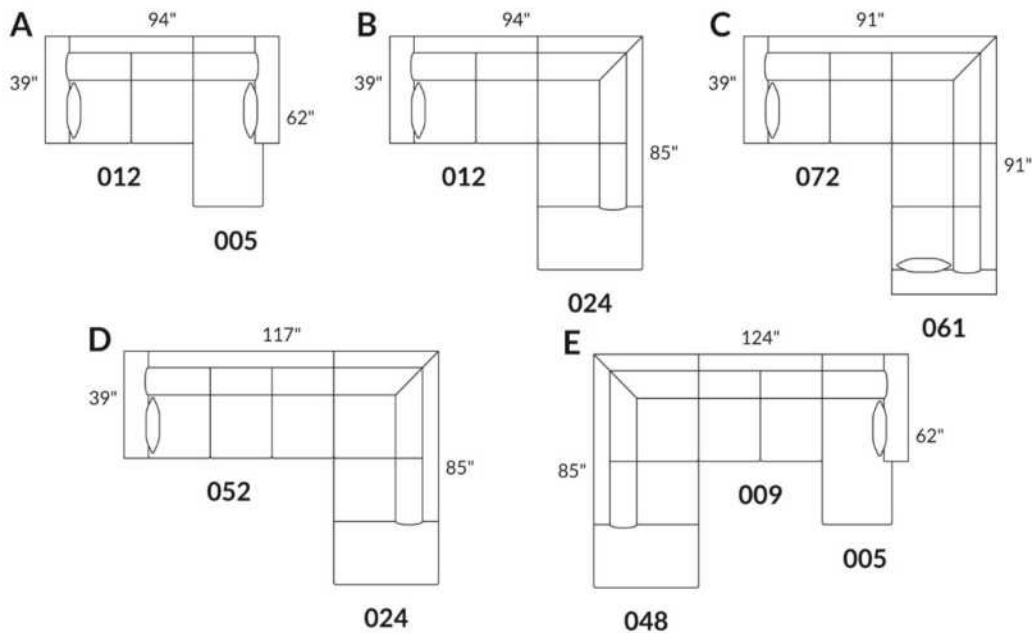

CONFIGURATIONS