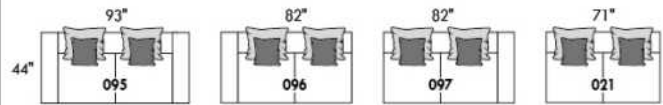

GLAMOUR

HAUTEUR COMPLÈTE: 30"/35" | HAUTEUR SIÈGE: 18" | HAUTEUR DEVANT BRAS: 23" | PROFONDEUR D'ASSISE: 23"
TOTAL HEIGHT: 30"/35" | SEAT HEIGHT: 18" | ARM HEIGHT: 23" | SEAT DEPTH: 23"

FASHION COLLECTION

FASHION I

COUSSINS PLEINE LARGEUR
FULL BACK CUSHIONS

831 34 x 7 x 19
832 24 x 6 x 10

FASHION II

COUSSINS CARRÉS - DOS APPARENT
SQUARE CUSHIONS - VISIBLE BACK

833 26 x 7 x 19
834 16 x 6 x 16