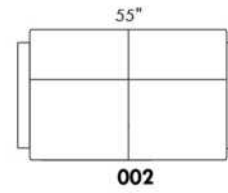

ESTHER

Hauteur complète 35" | Hauteur de siège 19" | Hauteur devant bras 26" | Profondeur d'assise 21"
Total Height 35" | Seat Height 19" | Arm Height 26" | Seat Depth 21"

www.jaymar.ca