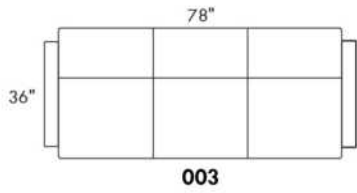

ESTHER

Hauteur complète 35" | Hauteur de siège 19" | Hauteur devant bras 26" | Profondeur d'assise 21"
Total Height 35" | Seat Height 19" | Arm Height 26" | Seat Depth 21"

www.jaymar.ca