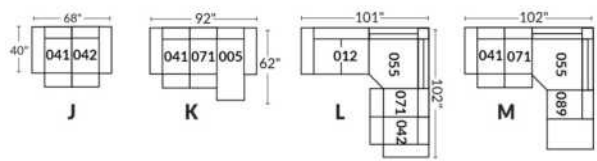

EXEMPLE 23" EXAMPLE