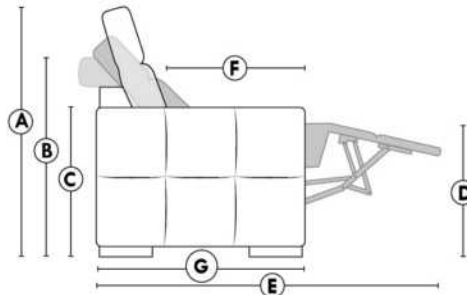

SPECIFICATIONS