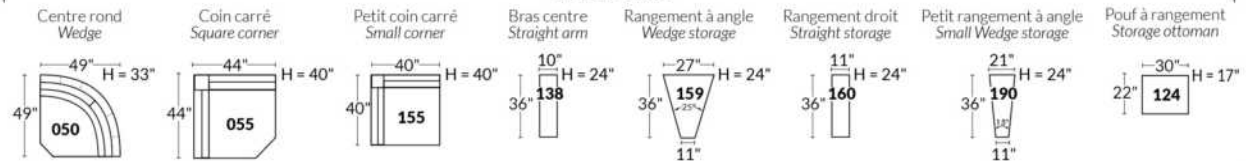

Autres | Others