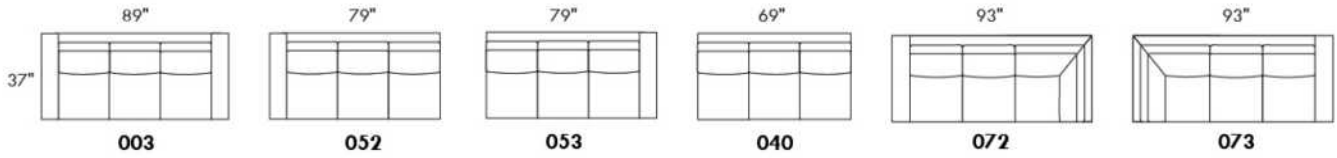

FELIX

Hauteur complète 35" | Hauteur de siège 19" | Hauteur devant bras 25" | Profondeur d'assise 21"/22"
Total Height 35" | Seat Height 19" | Arm Height 25" | Seat Depth 21"/22"

www.jaymar.ca