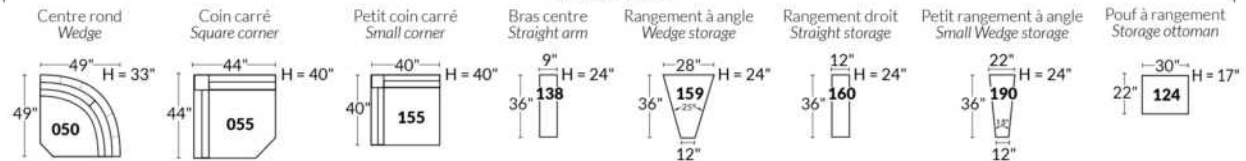

Autres | Others