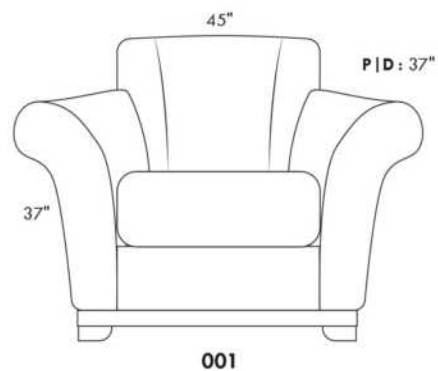

Hauteur de siège 20" | Hauteur devant bras 28" | Profondeur d'assise 20"
Seat Height 20" | Arm Height 28" | Seat Depth 20"