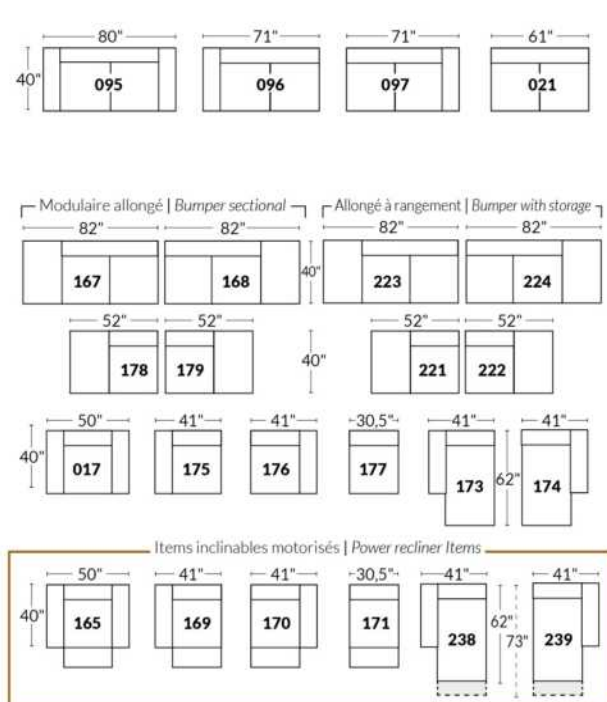

SIÈGE 30" DE LARGE | 30" SEAT WIDTH