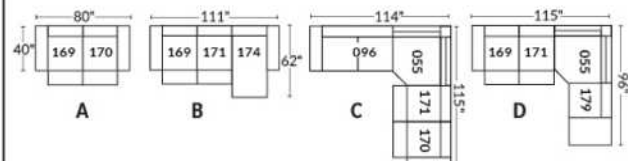

EXEMPLE 30" EXAMPLE