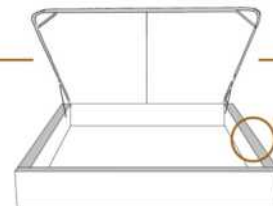

Avec rangement | With Storage
**1" plus large | **1" wider
K 530 - Q 531