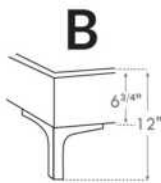

99905

BASE pour tête de lit AVEC oreilles
Bed base for headboard WITH wings

4" Base contour LARGE | WIDE contour Base

DIMENSIONS

Base de lits seulement
Bed base only

L x P/D x H

K
Q
D
S

87" x 79" x 12"
69" x 79" x 12"
64" x 75" x 12"
49" x 75" x 12"

*Avec pattes | *With Legs
K 410 - Q 411 - D 412 - S 413

Anti-poussière | No Dust
K 420 - Q 421 - D 422 - S 423

Avec rangement | With Storage
K 430 - Q 431

Rangement à tiroir frontal
With Front Drawer
K 440 - Q 441 - D 442

Rangement à tiroir latéraux
With Side Drawers
**K 450 - Q 451 (2 tiroirs | drawers)
D 452 - S 453 (1 tiroir | drawer)**

Les illustrations sont génériques et n'indiquent pas tous les détails de coutures. | The sketches are generic and do not reflect all sewing details.

2" Base contour MINCE | NARROW contour Base

DIMENSIONS

Base de lits seulement
Bed base only

L x P/D x H

K
Q
D
S

82" x 77" x 12"
64" x 77" x 12"
59" x 73" x 12"
44" x 73" x 12"

*Avec pattes | *With Legs
K 510 - Q 511 - D 512 - S 513

Anti-poussière | No Dust
K 520 - Q 521 - D 522 - S 523

Avec rangement | With Storage
****1" plus large | **1" wider
K 530 - Q 531**

Rangement à tiroir frontal
With Front Drawer
K 540 - Q 541 - D 542

Rangement à tiroir latéraux
With Side Drawers
**K 550 - Q 551 (2 tiroirs | drawers)
D 552 - S 553 (1 tiroir | drawer)**

Lit réglable | Adjustable bed

Avec pattes de bois seulement
With Wood Legs Only
K 560 - Q 561 - S 563

EXT: 82x76x12 65x76x12 44x76x12
INT: 78x74x12 61x74x12 40x74x12

Anti-poussière | No Dust
K 570 - Q 571 - S 573

EXT: 82x76x12 65x76x12 44x76x12
INT: 78x74x12 61x74x12 40x74x12

LG60 Metal

*Choix de pattes (Seulement pour base avec pattes). La hauteur du pied et longeron varie selon la patte choisie.

*Leg choices (Only for Bed base with legs). Foot & siderail height varies according to leg choice.