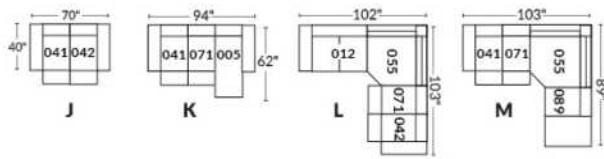

EXEMPLE 23" EXAMPLE