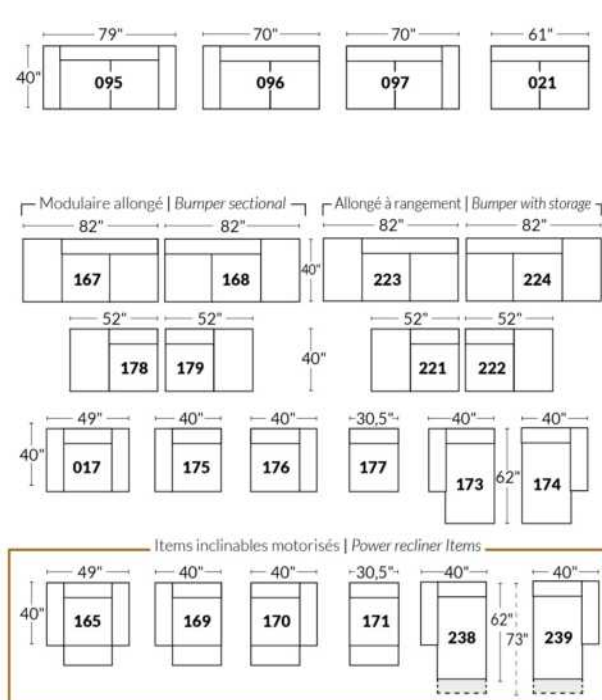

SIÈGE 30" DE LARGE | 30" SEAT WIDTH