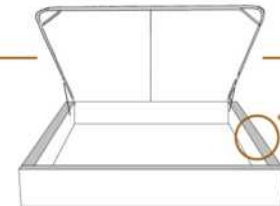

Avec rangement | With Storage
**1" plus large | **1" wider
K 530 - Q 531