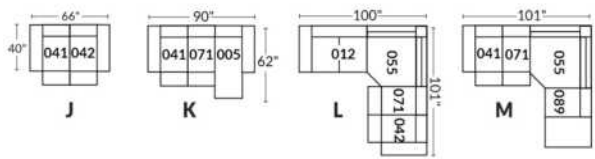

EXEMPLE 23" EXAMPLE