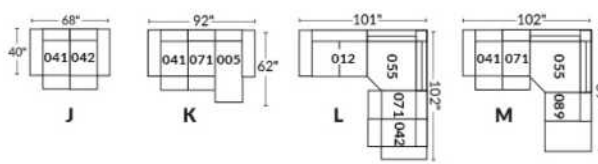

EXEMPLE 23" EXAMPLE