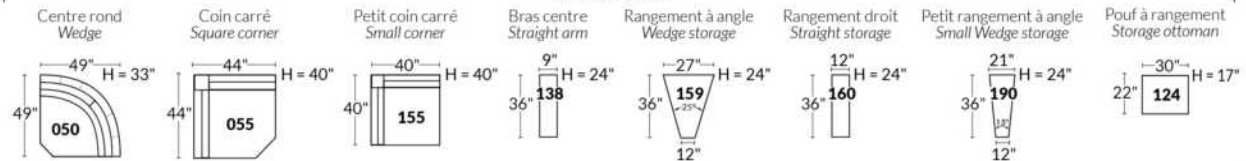

Autres | Others