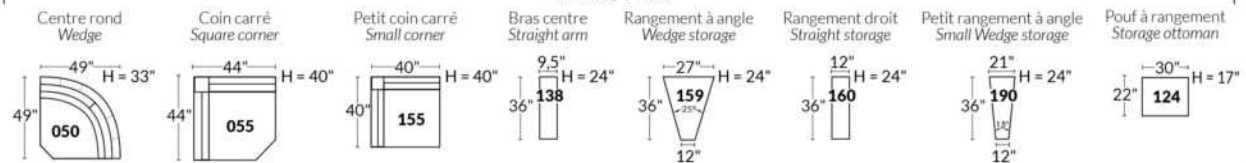

Autres | Others