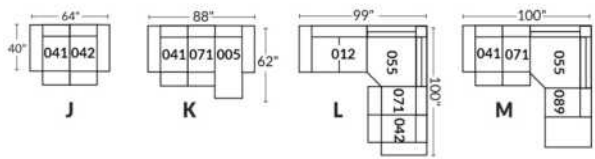

EXEMPLE 23" EXAMPLE