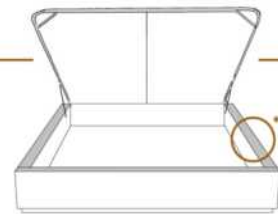

Avec rangement | With Storage
**1" plus large | **1" wider
K 530 - Q 531