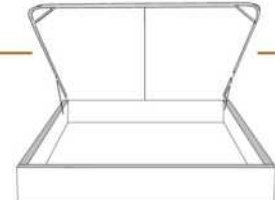

Avec rangement | With Storage
K 430 - Q 431