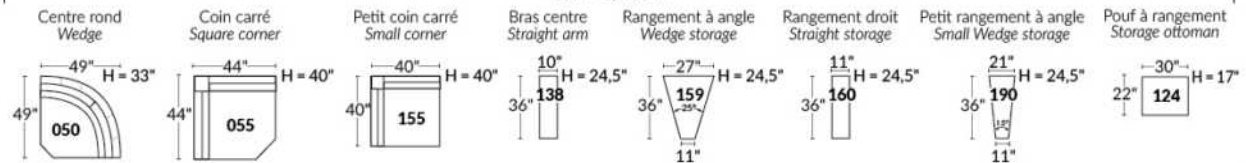

Autres | Others