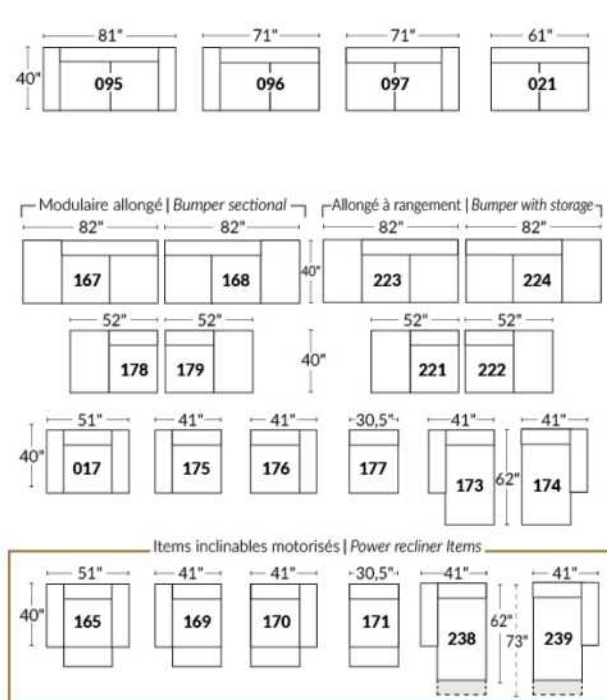

SIÈGE 30" DE LARGE | 30" SEAT WIDTH