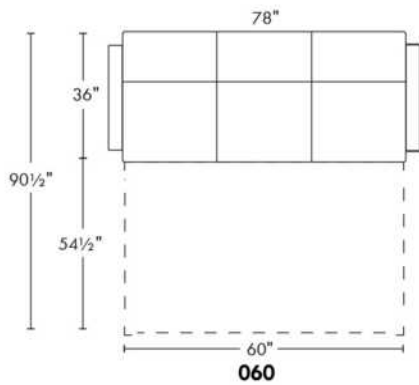

ESTHER

Hauteur complète 35" | Hauteur de siège 19" | Hauteur devant bras 26" | Profondeur d'assise 21"
Total Height 35" | Seat Height 19" | Arm Height 26" | Seat Depth 21"

www.jaymar.ca