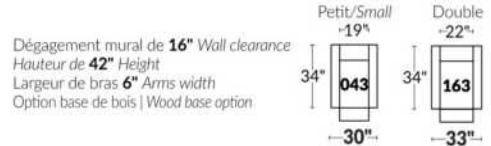

FAUTEUIL BERÇANT PIVOTANT INCLINABLE SWIVEL ROCKING MOTION CHAIR