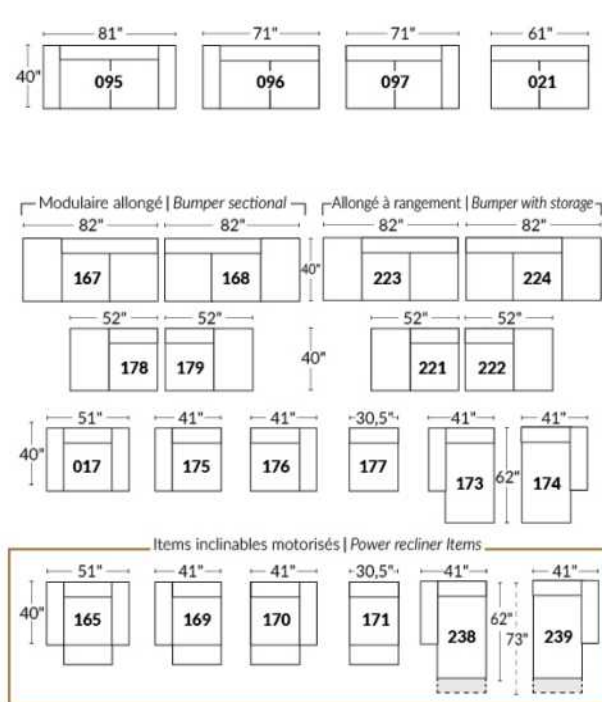

SIÈGE 30" DE LARGE | 30" SEAT WIDTH