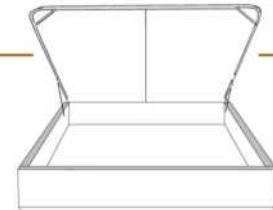

Avec rangement | With Storage
K 430 - Q 431