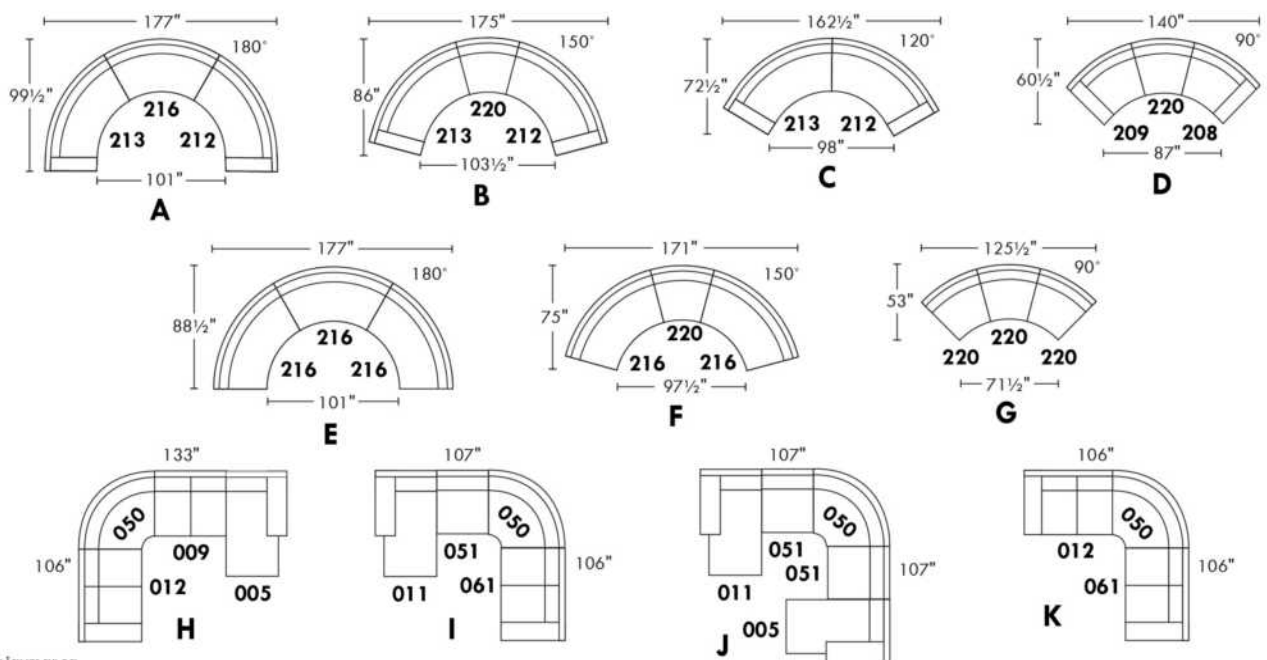

CONFIGURATIONS