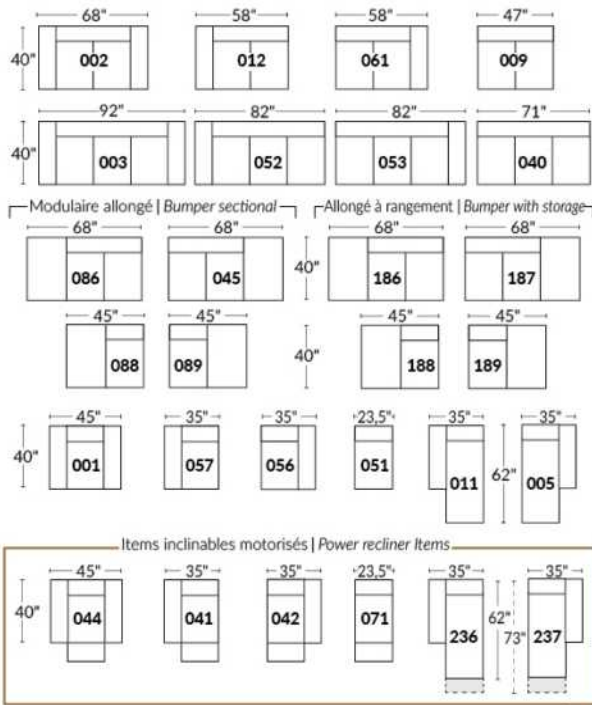

SIÈGE 23" DE LARGE | 23" SEAT WIDTH