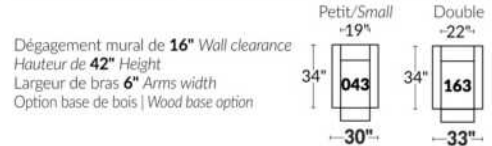

FAUTEUIL BERÇANT PIVOTANT INCLINABLE SWIVEL ROCKING MOTION CHAIR