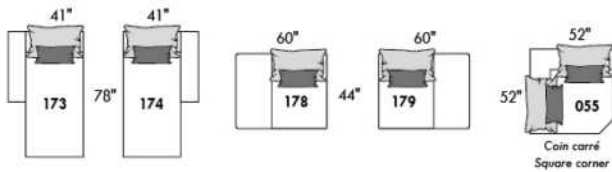

Mélanger & agencer!
Mix & Match!

Populaires | Popular CONFIGURATIONS