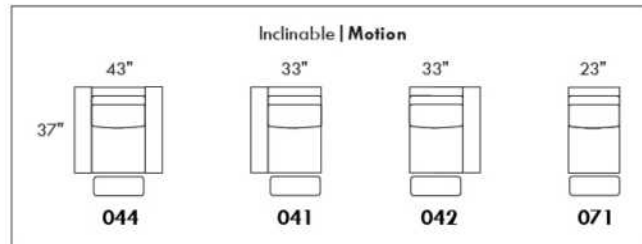

FELIX

Hauteur complète 35" | Hauteur de siège 19" | Hauteur devant bras 25" | Profondeur d'assise 21"/22"
Total Height 35" | Seat Height 19" | Arm Height 25" | Seat Depth 21"/22"

www.jaymar.ca