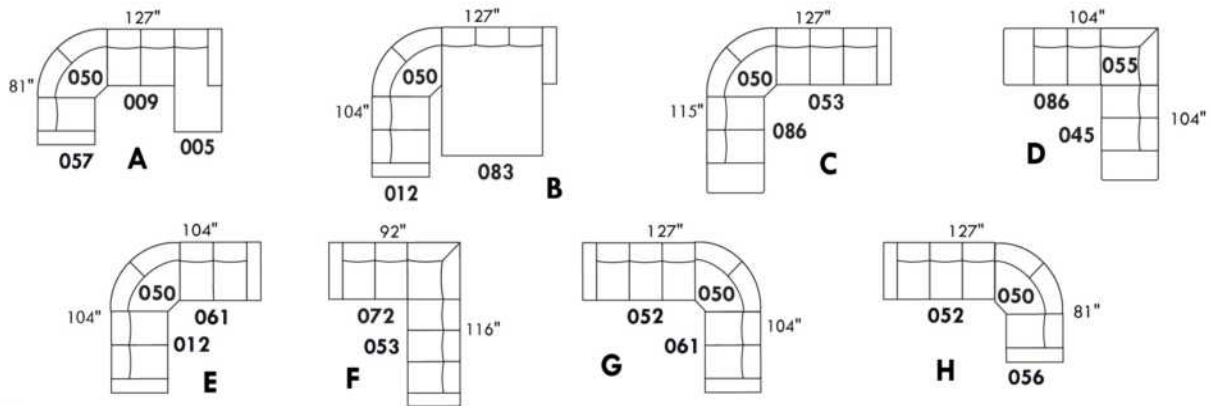

CONFIGURATIONS