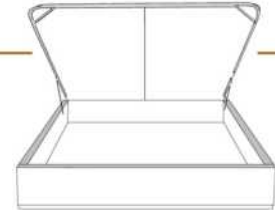

Avec rangement | With Storage
K 430 - Q 431