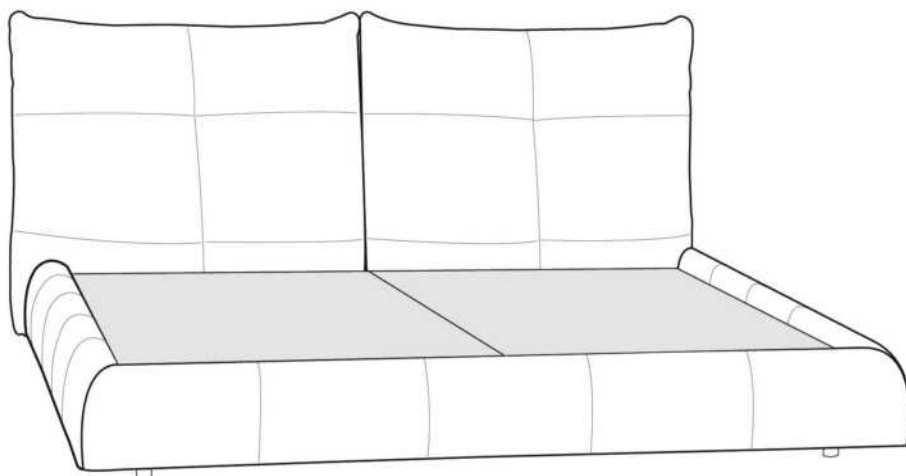

Lit **WAVE** Bed

Lit régulier | Regular Bed

380 King | 360 Queen | 304 Double | 314 Simple/ Single