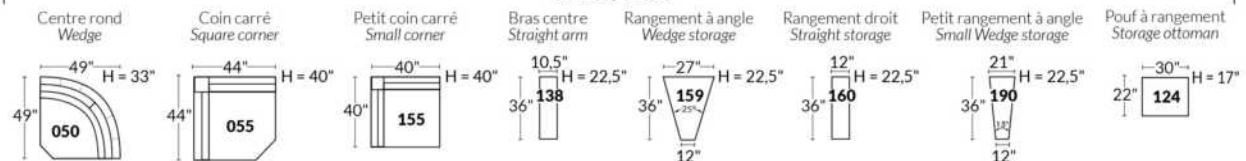

Autres | Others