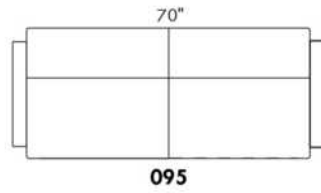

ESTHER

Hauteur complète 35" | Hauteur de siège 19" | Hauteur devant bras 26" | Profondeur d'assise 21"
Total Height 35" | Seat Height 19" | Arm Height 26" | Seat Depth 21"

www.jaymar.ca