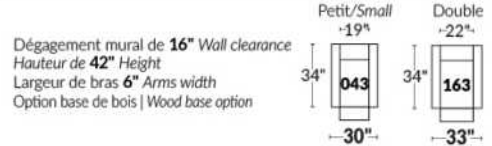

FAUTEUIL BERÇANT PIVOTANT INCLINABLE SWIVEL ROCKING MOTION CHAIR