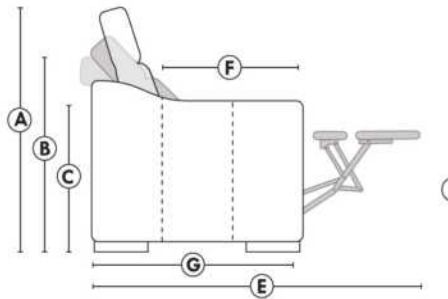

SPECIFICATIONS