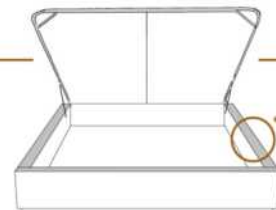

Avec rangement | With Storage
**1" plus large | **1" wider
K 530 - Q 531