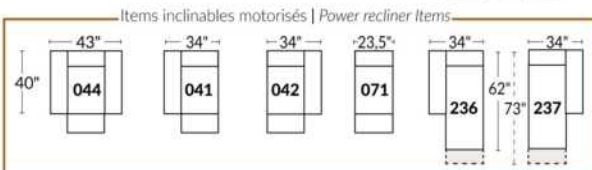

SIÈGE 23" DE LARGE | 23" SEAT WIDTH

SIÈGE 30" DE LARGE | 30" SEAT WIDTH