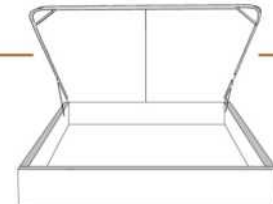

Avec rangement | With Storage
K 430 - Q 431