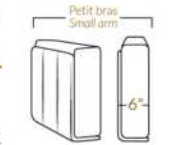

BERLIN

OPTIMA
Collection

Jaymar

Conçu et fabriqué fièrement au Canada
Proudly designed and made in Canada

SPECIFICATIONS

- ☐ Appui-tête levé / Headrest up
- ☐ Appui-tête baissé / Headrest down
- ☐ Complètement incliné / Fully reclined

- **A** Hauteur complète 40" Total Height
- **B** Hauteur appui-tête baissé 33" Height headrest down
- **C** Hauteur du bras 24" Arm Height
- **D** Hauteur du siège 19,5" Seat height
- **E** Profondeur inclinée 65" Depth fully reclined
- **F** Profondeur d'assise 20"ou/ou 22" Seat depth
- **G** Profondeur appui-tête monté 37,5" Depth with headrest up

BRAS | ARMS

Option de bras:
Bras Régulier Large 10,5" ou Petit bras 6"

Arm option
Regular arm Large 10,5" or Small arm 6"

Contrôle de l'inclinaison situé à l'intérieur du bras
Recliner control located on the inside of the arm.

Option d'accessoires disponible sur le bras régulier seulement
Accessories option, available on Regular arms ONLY.

FAUTEUIL BERÇANT PIVOTANT INCLINABLE SWIVEL ROCKING MOTION CHAIR

SIÈGE 23" DE LARGE | 23" SEAT WIDTH

SIÈGE 30" DE LARGE | 30" SEAT WIDTH

Autres | Others

EXEMPLE 23" EXAMPLE

EXEMPLE 30" EXAMPLE