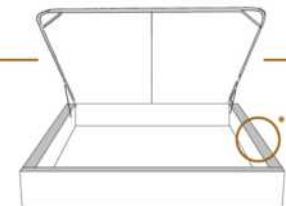

Avec rangement | With Storage
**1" plus large | **1" wider
K 530 - Q 531