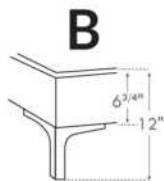

99900

BASE pour tête de lit SANS oreilles Bed base for headboard WITHOUT wings

4" Base contour LARGE | WIDE contour Base

DIMENSIONS

Base de lits seulement
Bed base only

L x P/D x H

K Q D S	87" x 86" x 12"
	69" x 86" x 12"
	64" x 82" x 12"
	49" x 82" x 12"

Les illustrations sont génériques et n'indiquent pas tous les détails de coutures. | The sketches are generic and do not reflect all sewing details.

2" Base contour MINCE | NARROW contour Base

DIMENSIONS

Base de lits seulement
Bed base only

L x P/D x H

K Q D S	82" x 84" x 12"
	64" x 84" x 12"
	59" x 80" x 12"
	44" x 80" x 12"

Lit réglable | Adjustable bed

EXT: 82x84x12 65x84x12 44x84x12
INT: 78x82x12 61x82x12 40x82x12

EXT: 82x84x12 65x84x12 44x84x12
INT: 78x82x12 61x82x12 40x82x12

LG60 Metal

*Choix de pattes (Seulement pour base avec pattes). La hauteur du pied et longeron varie selon la patte choisie.

*Leg choices (Only for Bed base with legs). Foot & siderail height varies according to leg choice.