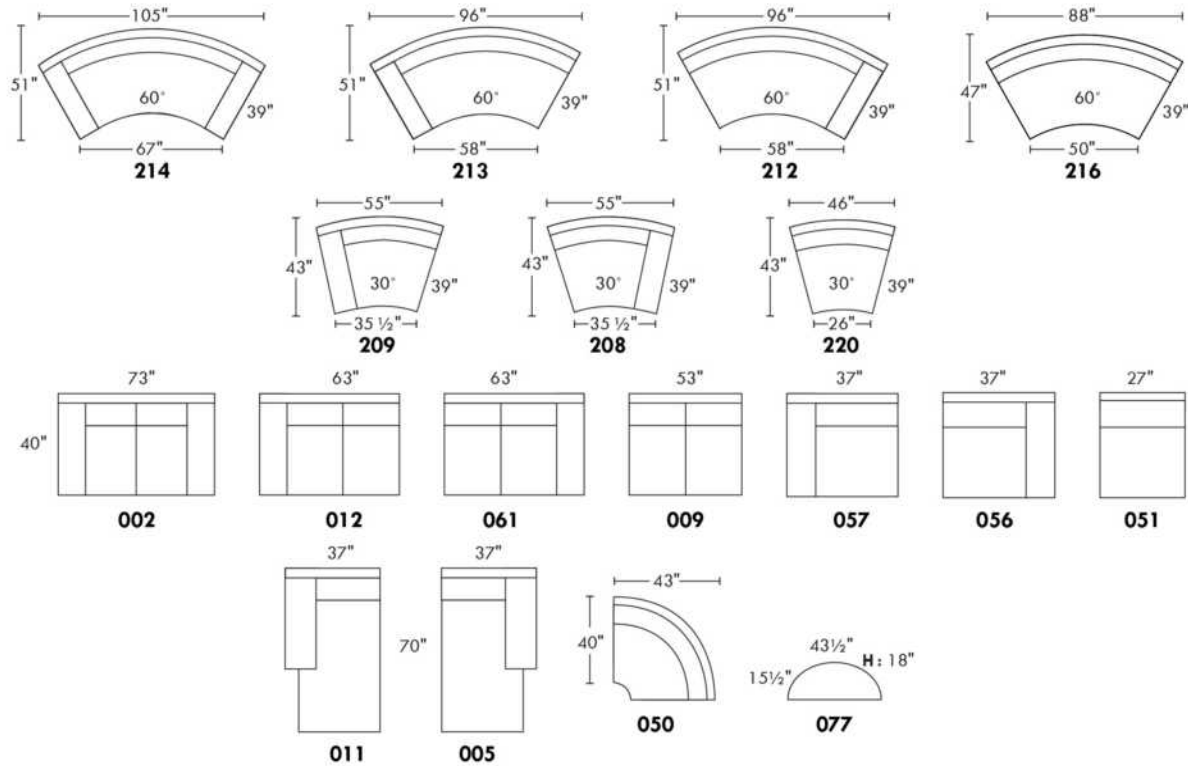

Hauteur complète 34" | Hauteur de siège 17¼" | Hauteur devant bras 24" | Profondeur d'assise 23"
Total Height 34" | Seat Height 17¼" | Arm Height 24" | Seat Depth 23"