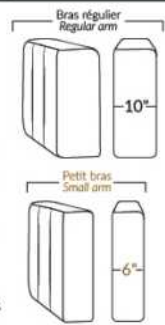

BRAS | ARMS

Option de bras:
Bras Régulier Large 10" ou Petit bras 6"

Arm option
Regular arm Large 10" or Small arm 6"

Contrôle de l'inclinaison situé à l'intérieur du bras
Recliner control located on the inside of the arm.

Option d'accessoires disponible sur le bras régulier seulement
Accessories option, available on Regular arms ONLY.