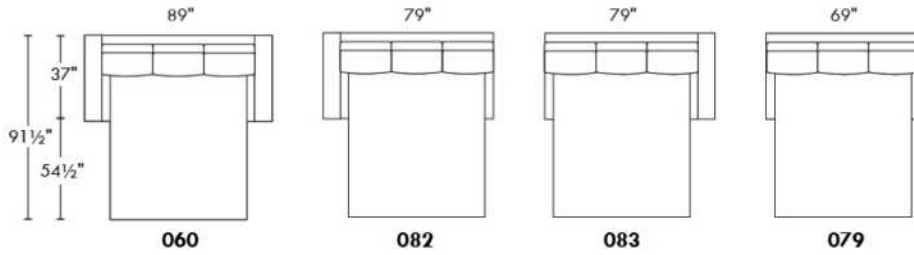

FELIX

Hauteur complète 35" | Hauteur de siège 19" | Hauteur devant bras 25" | Profondeur d'assise 21"/22"
Total Height 35" | Seat Height 19" | Arm Height 25" | Seat Depth 21"/22"

www.jaymar.ca