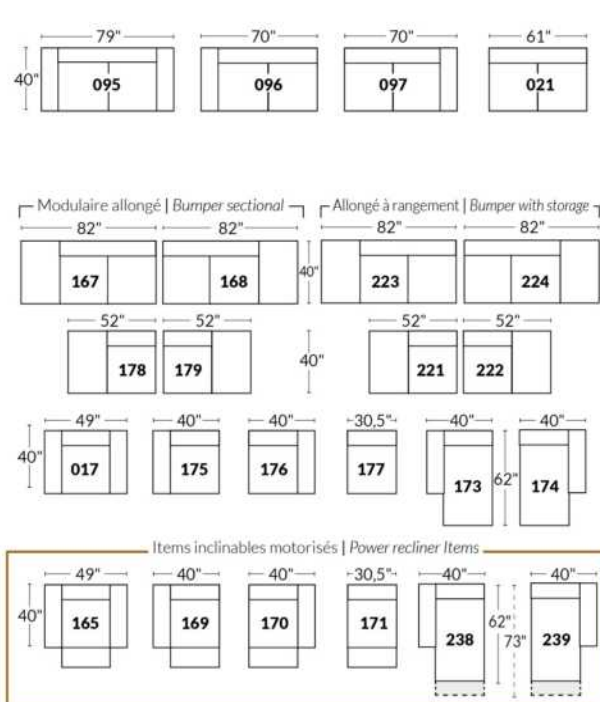

SIÈGE 30" DE LARGE | 30" SEAT WIDTH