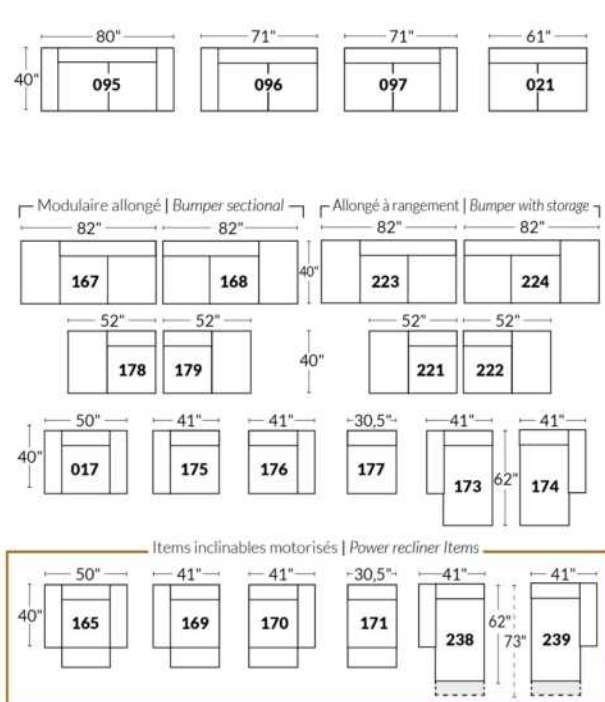

SIÈGE 30" DE LARGE | 30" SEAT WIDTH