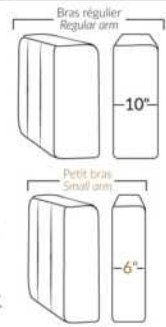

BRAS | ARMS

Option de bras:
Bras Régulier Large 10" ou Petit bras 6"

Arm option
Regular arm Large 10" or Small arm 6"

Controleur de l'inclinaison situé à l'intérieur du bras
Recliner control located on the inside of the arm.

Option d'accessoires disponible sur le bras régulier seulement
Accessories option, available on Regular arms ONLY.