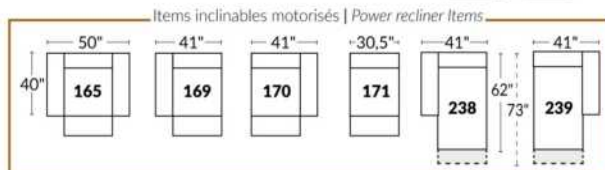

SIÈGE 23" DE LARGE | 23" SEAT WIDTH

SIÈGE 30" DE LARGE | 30" SEAT WIDTH