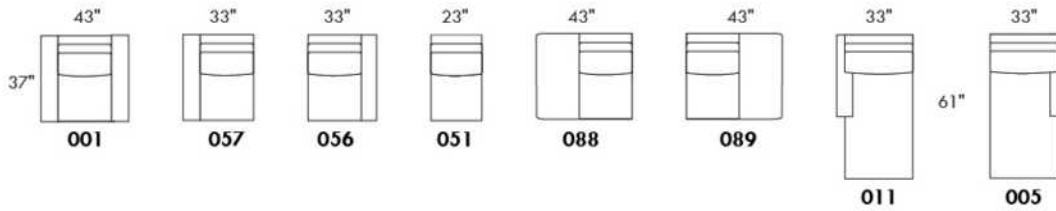

FELIX

Hauteur complète 35" | Hauteur de siège 19" | Hauteur devant bras 25" | Profondeur d'assise 21"/22"
Total Height 35" | Seat Height 19" | Arm Height 25" | Seat Depth 21"/22"

www.jaymar.ca