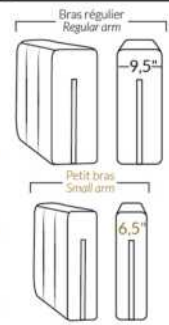

BRAS | ARMS

Option de bras:
Bras Régulier Large 9,5" ou Petit bras 6,5"

Arm option
Regular arm Large 9,5" or Small arm 6,5"

Contrôle de l'inclinaison situé à l'intérieur du bras
Recliner control located on the inside of the arm.

Option d'accessoires disponible sur le bras régulier seulement
Accessories option, available on Regular arms ONLY.