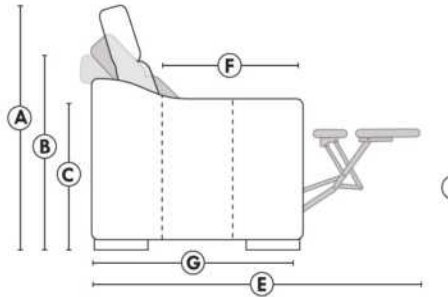

SPECIFICATIONS