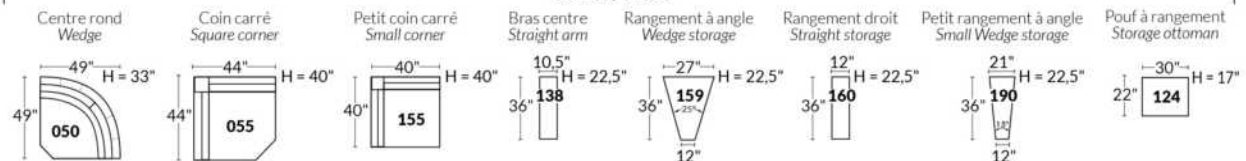

Autres | Others