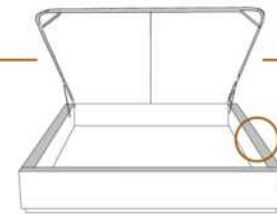

Avec rangement | With Storage
**1" plus large | **1" wider
K 530 - Q 531