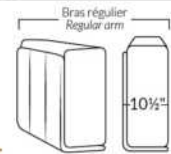

BERLIN

OPTIMA
Collection

Jaymar

Conçu et fabriqué fièrement au Canada
Proudly designed and made in Canada

SPECIFICATIONS

- ☐ Appui-tête levé / Headrest up
- ☐ Appui-tête baissé / Headrest down
- ☐ Complètement incliné / Fully reclined

- **A** Hauteur complète 40" Total Height
- **B** Hauteur appui-tête baissé 33" Height headrest down
- **C** Hauteur du bras 24" Arm Height
- **D** Hauteur du siège 19,5" Seat height
- **E** Profondeur inclinée 65" Depth fully reclined
- **F** Profondeur d'assise 20"ou/ou 22" Seat depth
- **G** Profondeur appui-tête monté 37,5" Depth with headrest up

BRAS | ARMS

Option de bras:
Bras Régulier Large 10,5" ou Petit bras 6"

Arm option
Regular arm Large 10,5" or Small arm 6"

Contrôle de l'inclinaison situé à l'intérieur du bras
Recliner control located on the inside of the arm.

Option d'accessoires disponible sur le bras régulier seulement
Accessories option, available on Regular arms ONLY.

FAUTEUIL BERÇANT PIVOTANT INCLINABLE SWIVEL ROCKING MOTION CHAIR

SIÈGE 23" DE LARGE | 23" SEAT WIDTH

SIÈGE 30" DE LARGE | 30" SEAT WIDTH

Autres | Others

EXEMPLE 23" EXAMPLE

EXEMPLE 30" EXAMPLE