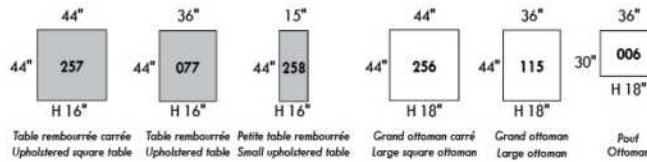

Mélanger & agencer!
Mix & Match!

Populaires | Popular CONFIGURATIONS