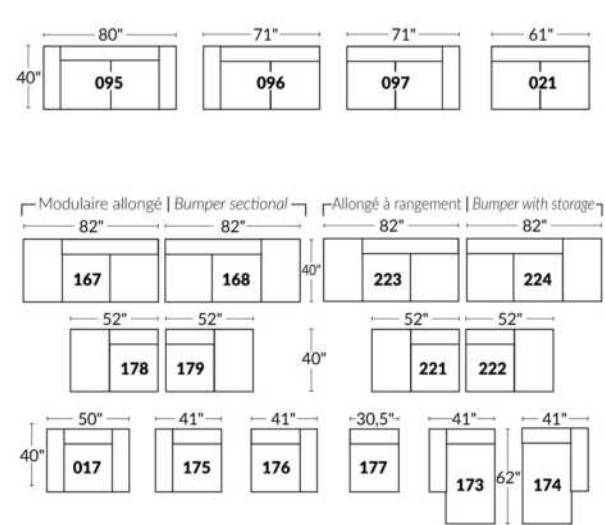

SIÈGE 23" DE LARGE | 23" SEAT WIDTH

SIÈGE 30" DE LARGE | 30" SEAT WIDTH