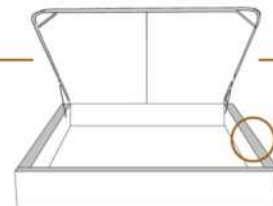

Avec rangement | With Storage
**1" plus large | **1" wider
K 530 - Q 531