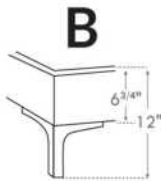

99905

BASE pour tête de lit AVEC oreilles
Bed base for headboard WITH wings

4" Base contour LARGE | WIDE contour Base

DIMENSIONS

Base de lits seulement
Bed base only

L x P/D x H

K
Q
D
S

87" x 79" x 12"
69" x 79" x 12"
64" x 75" x 12"
49" x 75" x 12"

*Avec pattes | *With Legs
K 410 - Q 411 - D 412 - S 413

Anti-poussière | No Dust
K 420 - Q 421 - D 422 - S 423

Avec rangement | With Storage
K 430 - Q 431

Rangement à tiroir frontal
With Front Drawer
K 440 - Q 441 - D 442

Rangement à tiroir latéraux
With Side Drawers
K 450 - Q 451 (2 tiroirs | drawers)
D 452 - S 453 (1 tiroir | drawer)

Les illustrations sont génériques et n'indiquent pas tous les détails de coutures. | The sketches are generic and do not reflect all sewing details.

2" Base contour MINCE | NARROW contour Base

DIMENSIONS

Base de lits seulement
Bed base only

L x P/D x H

K
Q
D
S

82" x 77" x 12"
64" x 77" x 12"
59" x 73" x 12"
44" x 73" x 12"

*Avec pattes | *With Legs
K 510 - Q 511 - D 512 - S 513

Anti-poussière | No Dust
K 520 - Q 521 - D 522 - S 523

Avec rangement | With Storage
**1" plus large | **1" wider
K 530 - Q 531

Rangement à tiroir frontal
With Front Drawer
K 540 - Q 541 - D 542

Rangement à tiroir latéraux
With Side Drawers
K 550 - Q 551 (2 tiroirs | drawers)
D 552 - S 553 (1 tiroir | drawer)

Lit réglable | Adjustable bed

Avec pattes de bois seulement
With Wood Legs Only
K 560 - Q 561 - S 563

EXT: 82x76x12 65x76x12 44x76x12
INT: 78x74x12 61x74x12 40x74x12

Anti-poussière | No Dust
K 570 - Q 571 - S 573

EXT: 82x76x12 65x76x12 44x76x12
INT: 78x74x12 61x74x12 40x74x12

LG60 Metal

*Choix de pattes (Seulement pour base avec pattes). La hauteur du pied et longeron varie selon la patte choisie.

*Leg choices (Only for Bed base with legs). Foot & siderail height varies according to leg choice.