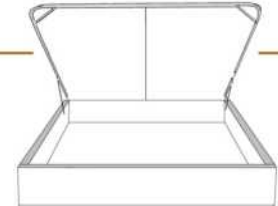

Avec rangement | With Storage
K 430 - Q 431