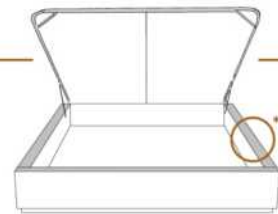

Avec rangement | With Storage
****1" plus large | **1" wider
K 530 - Q 531**