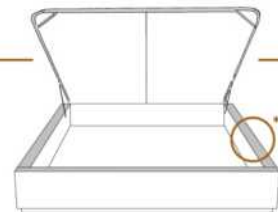

Avec rangement | With Storage
**1" plus large | **1" wider
K 530 - Q 531