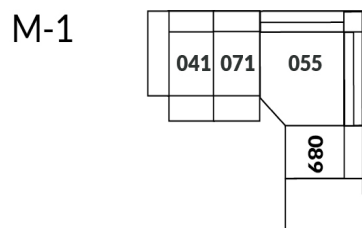

23" Seat Width | Siège 23" de large