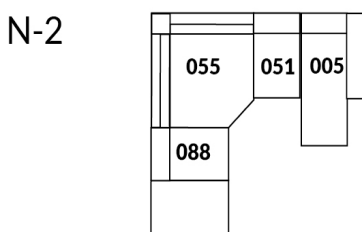

23" Seat Width | Siège 23" de large