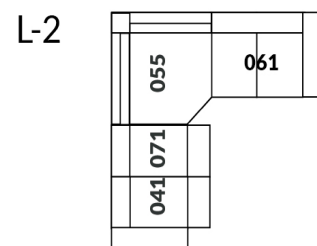

23" Seat Width | Siège 23" de large