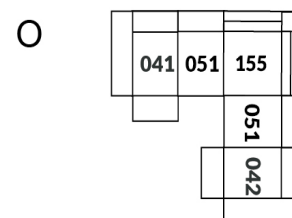

23" Seat Width | Siège 23" de large