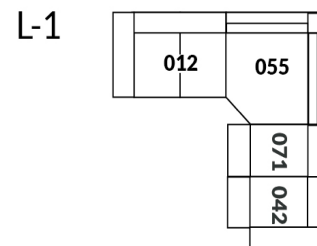

23" Seat Width | Siège 23" de large