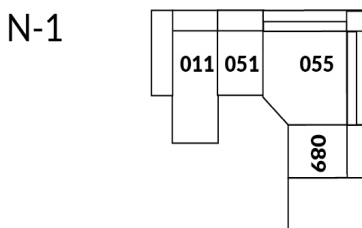

23" Seat Width | Siège 23" de large