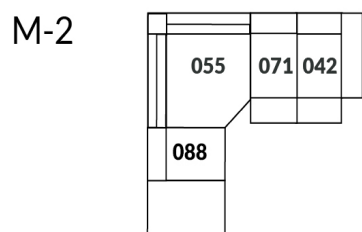

23" Seat Width | Siège 23" de large