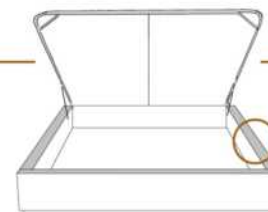

Avec rangement | With Storage
**1" plus large | **1" wider
K 530 - Q 531