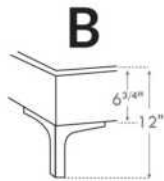

99900

BASE pour tête de lit SANS oreilles Bed base for headboard WITHOUT wings

4" Base contour LARGE | WIDE contour Base

DIMENSIONS

Base de lits seulement
Bed base only

L x P/D x H

K	87" x 86" x 12"
Q	69" x 86" x 12"
D	64" x 82" x 12"
S	49" x 82" x 12"

*Avec pattes | *With Legs
K 410 - Q 411 - D 412 - S 413

Anti-poussière | No Dust
K 420 - Q 421 - D 422 - S 423

Avec rangement | With Storage
K 430 - Q 431

**Rangement à tiroir frontal
With Front Drawer**
K 440 - Q 441 - D 442

**Rangement à tiroir latéraux
With Side Drawers**
**K 450 - Q 451 (2 tiroirs | drawers)
D 452 - S 453 (1 tiroir | drawer)**

Les illustrations sont génériques et n'indiquent pas tous les détails de coutures. | The sketches are generic and do not reflect all sewing details.

2" Base contour MINCE | NARROW contour Base

DIMENSIONS

Base de lits seulement
Bed base only

L x P/D x H

K	82" x 84" x 12"
Q	64" x 84" x 12"
D	59" x 80" x 12"
S	44" x 80" x 12"

*Avec pattes | *With Legs
K 510 - Q 511 - D 512 - S 513

Anti-poussière | No Dust
K 520 - Q 521 - D 522 - S 523

Avec rangement | With Storage
**1" plus large | **1" wider
K 530 - Q 531

**Rangement à tiroir frontal
With Front Drawer**
K 540 - Q 541 - D 542

**Rangement à tiroir latéraux
With Side Drawers**
**K 550 - Q 551 (2 tiroirs | drawers)
D 552 - S 553 (1 tiroir | drawer)**

Lit réglable | Adjustable bed

**Avec pattes de bois seulement
With Wood Legs Only**
K 560 - Q 561 - S 563

EXT: 82x84x12 65x84x12 44x84x12
INT: 78x82x12 61x82x12 40x82x12

Anti-poussière | No Dust
K 570 - Q 571 - S 573

EXT: 82x84x12 65x84x12 44x84x12
INT: 78x82x12 61x82x12 40x82x12

LG60 Metal

*Choix de pattes (Seulement pour base avec pattes). La hauteur du pied et longeron varie selon la patte choisie.

*Leg choices (Only for Bed base with legs). Foot & siderail height varies according to leg choice.