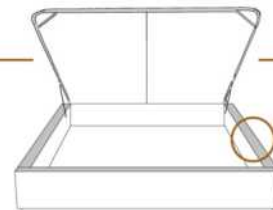

Avec rangement | With Storage
****1" plus large | **1" wider
K 530 - Q 531**