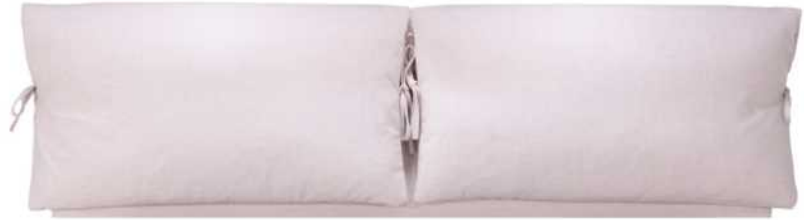

LUCIE

Tête de lit sans oreilles | Headboard without wings

400 King - 401 Queen

Pour les dimensions des bases; Voir la liste de prix 99900
For the dimensions of the bed bases; See Price list 99900

4" Base contour LARGE | WIDE contour Base

DIMENSIONS

Lit grandeur complète
Complete bed size

Base: 12" Haut | Height

L x P/D x H

96" x 98" x 44"

79" x 98" x 44"

K
Q