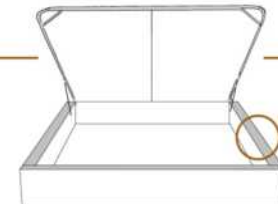

Avec rangement | With Storage
**1" plus large | **1" wider
K 530 - Q 531