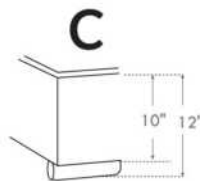

LG189 Metal

*Choix de pattes (Seulement pour base avec pattes). La hauteur du pied et longeron varie selon la patte choisie.

*Leg choices (Only for Bed base with legs). Foot & siderail height varies according to leg choice.