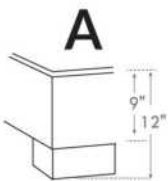

LG182 Bois | Wood