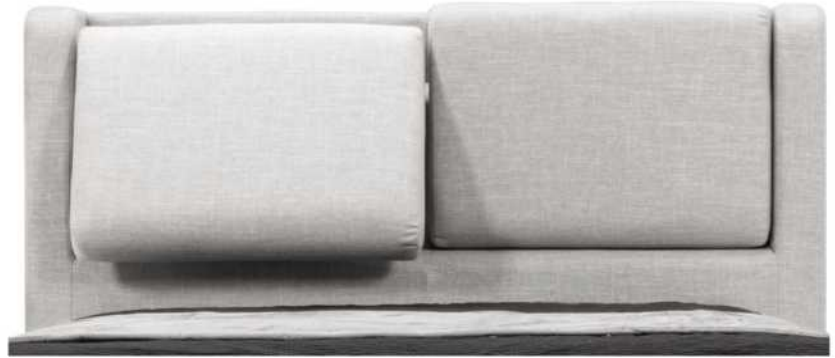

ZEN

Tête de lit sans oreilles | Headboard without wings

400 King - 401 Queen

Pour les dimensions des bases; Voir la liste de prix 99900
For the dimensions of the bed bases; See Price list 99900

4" Base contour LARGE | WIDE contour Base

DIMENSIONS

Lit grandeur complète
Complete bed size

Base: 12" Haut | Height

L x P/D x H

87" x 95" x 47"

69" x 95" x 47"

K
Q

*Avec pattes | *With Legs
K 410 - Q 411

Anti-poussière | No Dust
K 420 - Q 421