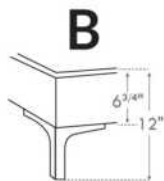

99900

BASE pour tête de lit SANS oreilles Bed base for headboard WITHOUT wings

4" Base contour LARGE | WIDE contour Base

DIMENSIONS

Base de lits seulement
Bed base only

L x P/D x H

K	87" x 86" x 12"
Q	69" x 86" x 12"
D	64" x 82" x 12"
S	49" x 82" x 12"

*Avec pattes | *With Legs
K 410 - Q 411 - D 412 - S 413

Anti-poussière | No Dust
K 420 - Q 421 - D 422 - S 423

Avec rangement | With Storage
K 430 - Q 431

**Rangement à tiroir frontal
With Front Drawer**
K 440 - Q 441 - D 442

**Rangement à tiroir latéraux
With Side Drawers**
**K 450 - Q 451 (2 tiroirs | drawers)
D 452 - S 453 (1 tiroir | drawer)**

Les illustrations sont génériques et n'indiquent pas tous les détails de coutures. | The sketches are generic and do not reflect all sewing details.

2" Base contour MINCE | NARROW contour Base

DIMENSIONS

Base de lits seulement
Bed base only

L x P/D x H

K	82" x 84" x 12"
Q	64" x 84" x 12"
D	59" x 80" x 12"
S	44" x 80" x 12"

*Avec pattes | *With Legs
K 510 - Q 511 - D 512 - S 513

Anti-poussière | No Dust
K 520 - Q 521 - D 522 - S 523

Avec rangement | With Storage
**1" plus large | **1" wider
K 530 - Q 531

**Rangement à tiroir frontal
With Front Drawer**
K 540 - Q 541 - D 542

**Rangement à tiroir latéraux
With Side Drawers**
**K 550 - Q 551 (2 tiroirs | drawers)
D 552 - S 553 (1 tiroir | drawer)**

Lit réglable | Adjustable bed

**Avec pattes de bois seulement
With Wood Legs Only**
K 560 - Q 561 - S 563

EXT: 82x84x12 65x84x12 44x84x12
INT: 78x82x12 61x82x12 40x82x12

Anti-poussière | No Dust
K 570 - Q 571 - S 573

EXT: 82x84x12 65x84x12 44x84x12
INT: 78x82x12 61x82x12 40x82x12

LG60 Metal

*Choix de pattes (Seulement pour base avec pattes). La hauteur du pied et longeron varie selon la patte choisie.

*Leg choices (Only for Bed base with legs). Foot & siderail height varies according to leg choice.