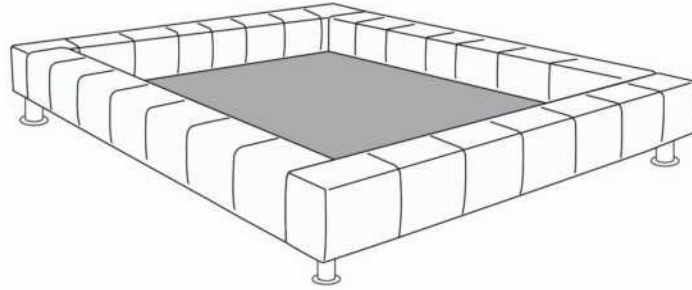

BRIDGE

Lit bridge *Bed items*

Base de Lit/*Bed base*

372 California King (US only/*seulement*) | 380 King | 360 Queen | 314 Simple/*Single*