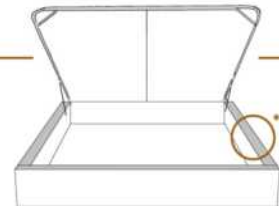

Avec rangement | With Storage
**1" plus large | **1" wider
K 530 - Q 531