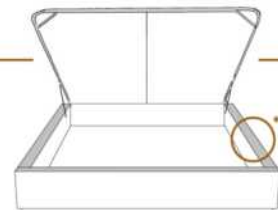

Avec rangement | With Storage
****1" plus large | **1" wider
K 530 - Q 531**