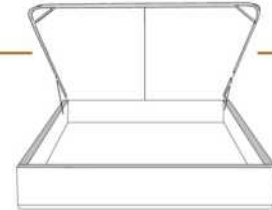

Avec rangement | With Storage
K 430 - Q 431