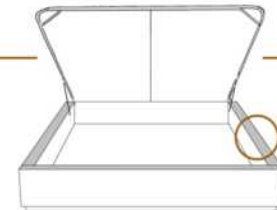

Avec rangement | With Storage
**1" plus large | **1" wider
K 530 - Q 531