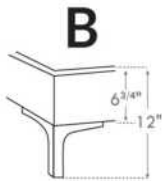

99905

BASE pour tête de lit AVEC oreilles Bed base for headboard WITH wings

4" Base contour LARGE | WIDE contour Base

DIMENSIONS

Base de lits seulement
Bed base only

L x P/D x H

K
Q
D
S

87" x 79" x 12"
69" x 79" x 12"
64" x 75" x 12"
49" x 75" x 12"

*Avec pattes | *With Legs
K 410 - Q 411 - D 412 - S 413

Anti-poussière | No Dust
K 420 - Q 421 - D 422 - S 423

Avec rangement | With Storage
K 430 - Q 431

Rangement à tiroir frontal
With Front Drawer
K 440 - Q 441 - D 442

Rangement à tiroir latéraux
With Side Drawers
K 450 - Q 451 (2 tiroirs | drawers)
D 452 - S 453 (1 tiroir | drawer)

Les illustrations sont génériques et n'indiquent pas tous les détails de coutures. | The sketches are generic and do not reflect all sewing details.

2" Base contour MINCE | NARROW contour Base

DIMENSIONS

Base de lits seulement
Bed base only

L x P/D x H

K
Q
D
S

82" x 77" x 12"
64" x 77" x 12"
59" x 73" x 12"
44" x 73" x 12"

*Avec pattes | *With Legs
K 510 - Q 511 - D 512 - S 513

Anti-poussière | No Dust
K 520 - Q 521 - D 522 - S 523

Avec rangement | With Storage
**1" plus large | **1" wider
K 530 - Q 531

Rangement à tiroir frontal
With Front Drawer
K 540 - Q 541 - D 542

Rangement à tiroir latéraux
With Side Drawers
K 550 - Q 551 (2 tiroirs | drawers)
D 552 - S 553 (1 tiroir | drawer)

Lit réglable | Adjustable bed

Avec pattes de bois seulement
With Wood Legs Only
K 560 - Q 561 - S 563

EXT: 82x76x12 65x76x12 44x76x12
INT: 78x74x12 61x74x12 40x74x12

Anti-poussière | No Dust
K 570 - Q 571 - S 573

EXT: 82x76x12 65x76x12 44x76x12
INT: 78x74x12 61x74x12 40x74x12

LG60 Metal

*Choix de pattes (Seulement pour base avec pattes). La hauteur du pied et longeron varie selon la patte choisie.

*Leg choices (Only for Bed base with legs). Foot & siderail height varies according to leg choice.