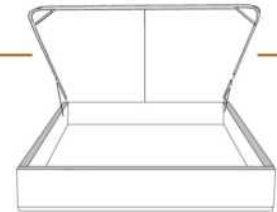

Avec rangement | With Storage
K 430 - Q 431