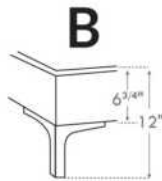

99900

BASE pour tête de lit SANS oreilles Bed base for headboard WITHOUT wings

4" Base contour LARGE | WIDE contour Base

DIMENSIONS

Base de lits seulement
Bed base only

L x P/D x H

K
Q
D
S

87" x 86" x 12"
69" x 86" x 12"
64" x 82" x 12"
49" x 82" x 12"

*Avec pattes | *With Legs
K 410 - Q 411 - D 412 - S 413

Anti-poussière | No Dust
K 420 - Q 421 - D 422 - S 423

Avec rangement | With Storage
K 430 - Q 431

Rangement à tiroir frontal
With Front Drawer
K 440 - Q 441 - D 442

Rangement à tiroir latéraux
With Side Drawers
K 450 - Q 451 (2 tiroirs | drawers)
D 452 - S 453 (1 tiroir | drawer)

Les illustrations sont génériques et n'indiquent pas tous les détails de coutures. | The sketches are generic and do not reflect all sewing details.

2" Base contour MINCE | NARROW contour Base

DIMENSIONS

Base de lits seulement
Bed base only

L x P/D x H

K
Q
D
S

82" x 84" x 12"
64" x 84" x 12"
59" x 80" x 12"
44" x 80" x 12"

*Avec pattes | *With Legs
K 510 - Q 511 - D 512 - S 513

Anti-poussière | No Dust
K 520 - Q 521 - D 522 - S 523

Avec rangement | With Storage
**1" plus large | **1" wider
K 530 - Q 531

Rangement à tiroir frontal
With Front Drawer
K 540 - Q 541 - D 542

Rangement à tiroir latéraux
With Side Drawers
K 550 - Q 551 (2 tiroirs | drawers)
D 552 - S 553 (1 tiroir | drawer)

Lit réglable | Adjustable bed

Avec pattes de bois seulement
With Wood Legs Only
K 560 - Q 561 - S 563

EXT: 82x84x12 65x84x12 44x84x12
INT: 78x82x12 61x82x12 40x82x12

Anti-poussière | No Dust
K 570 - Q 571 - S 573

EXT: 82x84x12 65x84x12 44x84x12
INT: 78x82x12 61x82x12 40x82x12

LG60 Metal

*Choix de pattes (Seulement pour base avec pattes). La hauteur du pied et longeron varie selon la patte choisie.

*Leg choices (Only for Bed base with legs). Foot & siderail height varies according to leg choice.