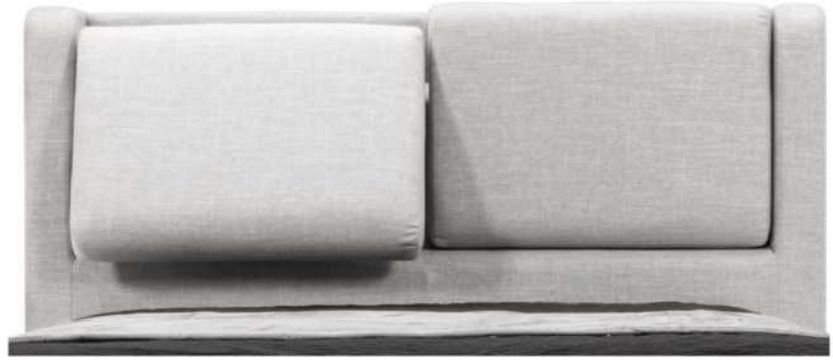

ZEN

Tête de lit sans oreilles | Headboard without wings

400 King - 401 Queen

Pour les dimensions des bases; Voir la liste de prix 99900
For the dimensions of the bed bases; See Price list 99900

4" Base contour LARGE | WIDE contour Base

DIMENSIONS

Lit grandeur complète
Complete bed size

Base: 12" Haut | Height

L x P/D x H

87" x 95" x 47"

69" x 95" x 47"

K
Q