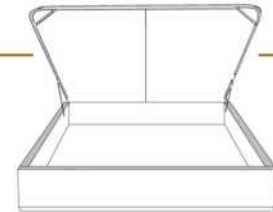

Avec rangement | With Storage
K 430 - Q 431