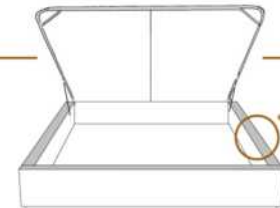

Avec rangement | With Storage
**1" plus large | **1" wider
K 530 - Q 531