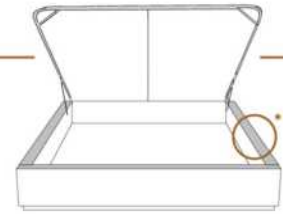

Avec rangement | With Storage
**1" plus large | **1" wider
K 530 - Q 531