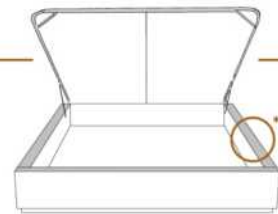

Avec rangement | With Storage
**1" plus large | **1" wider
K 530 - Q 531