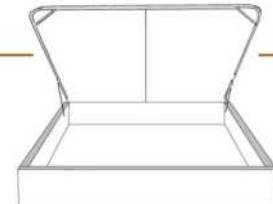

Avec rangement | With Storage
K 430 - Q 431