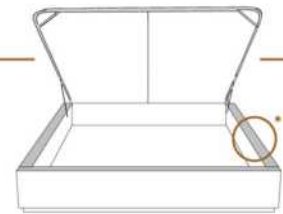

Avec rangement | With Storage
**1" plus large | **1" wider
K 530 - Q 531