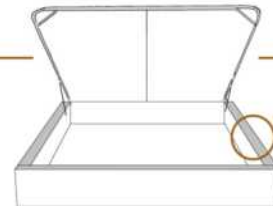

Avec rangement | With Storage
**1" plus large | **1" wider
K 530 - Q 531