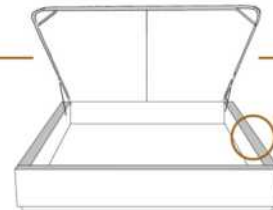

Avec rangement | With Storage
****1" plus large | **1" wider
K 530 - Q 531**