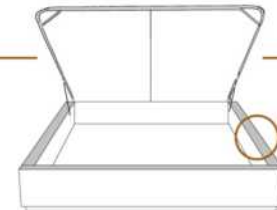

Avec rangement | With Storage
**1" plus large | **1" wider
K 530 - Q 531