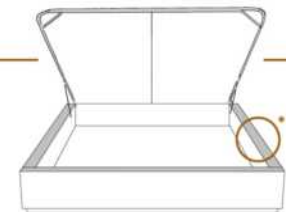

Avec rangement | With Storage
****1" plus large | **1" wider
K 530 - Q 531**