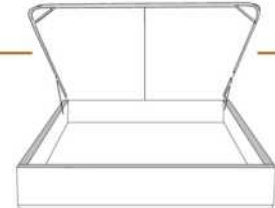

Avec rangement | With Storage
K 430 - Q 431