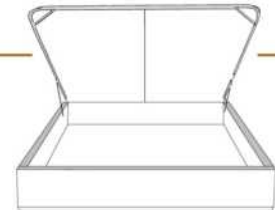

Avec rangement | With Storage
K 430 - Q 431