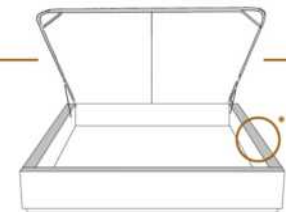

Avec rangement | With Storage
**1" plus large | **1" wider
K 530 - Q 531