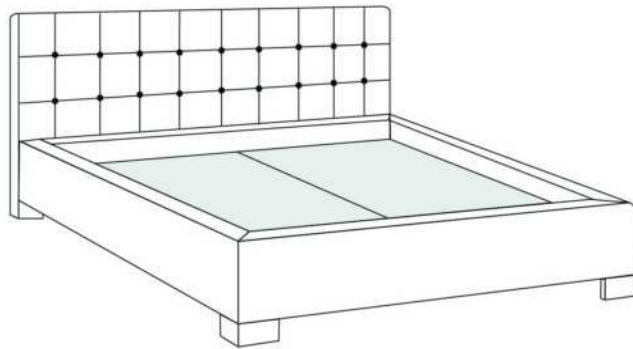

# MELODY

items

Lit/Bed

380 King | 360 Queen | 304 Double | 314 Simple/ Single

Les illustrations sont génériques et n'indiquent pas tous les détails de coutures.  
The sketches are generic and do not reflect all sewing details.