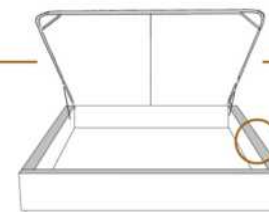

Avec rangement | With Storage
**1" plus large | **1" wider
K 530 - Q 531