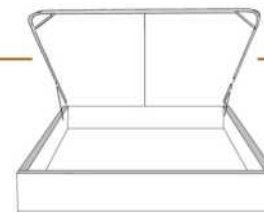

Avec rangement | With Storage
K 430 - Q 431