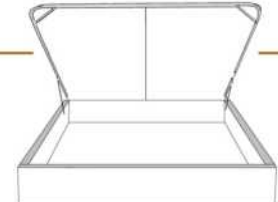

Avec rangement | With Storage
K 430 - Q 431