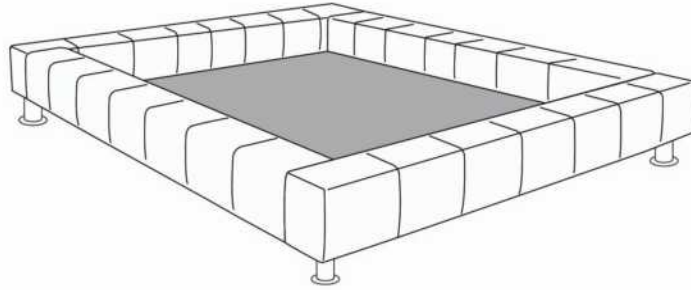

BRIDGE

Lit bridge *Bed items*

Base de Lit/*Bed base*

372 California King (US only/*seulement*) | 380 King | 360 Queen | 314 Simple/*Single*