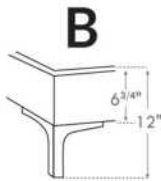

99905

BASE pour tête de lit AVEC oreilles Bed base for headboard WITH wings

4" Base contour LARGE | WIDE contour Base

DIMENSIONS

Base de lits seulement
Bed base only

L x P/D x H

K
Q
D
S

87" x 79" x 12"
69" x 79" x 12"
64" x 75" x 12"
49" x 75" x 12"

*Avec pattes | *With Legs
K 410 - Q 411 - D 412 - S 413

Anti-poussière | No Dust
K 420 - Q 421 - D 422 - S 423

Avec rangement | With Storage
K 430 - Q 431

**Rangement à tiroir frontal
With Front Drawer**
K 440 - Q 441 - D 442

**Rangement à tiroir latéraux
With Side Drawers**
K 450 - Q 451 (2 tiroirs | drawers)
D 452 - S 453 (1 tiroir | drawer)

Les illustrations sont génériques et n'indiquent pas tous les détails de coutures. | The sketches are generic and do not reflect all sewing details.

2" Base contour MINCE | NARROW contour Base

DIMENSIONS

Base de lits seulement
Bed base only

L x P/D x H

K
Q
D
S

82" x 77" x 12"
64" x 77" x 12"
59" x 73" x 12"
44" x 73" x 12"

*Avec pattes | *With Legs
K 510 - Q 511 - D 512 - S 513

Anti-poussière | No Dust
K 520 - Q 521 - D 522 - S 523

Avec rangement | With Storage
**1" plus large | **1" wider
K 530 - Q 531

**Rangement à tiroir frontal
With Front Drawer**
K 540 - Q 541 - D 542

**Rangement à tiroir latéraux
With Side Drawers**
K 550 - Q 551 (2 tiroirs | drawers)
D 552 - S 553 (1 tiroir | drawer)

Lit réglable | Adjustable bed

**Avec pattes de bois seulement
With Wood Legs Only**
K 560 - Q 561 - S 563

EXT: 82x76x12 65x76x12 44x76x12
INT: 78x74x12 61x74x12 40x74x12

Anti-poussière | No Dust
K 570 - Q 571 - S 573

EXT: 82x76x12 65x76x12 44x76x12
INT: 78x74x12 61x74x12 40x74x12

LG60 Metal

*Choix de pattes (Seulement pour base avec pattes). La hauteur du pied et longeron varie selon la patte choisie.

*Leg choices (Only for Bed base with legs). Foot & siderail height varies according to leg choice.