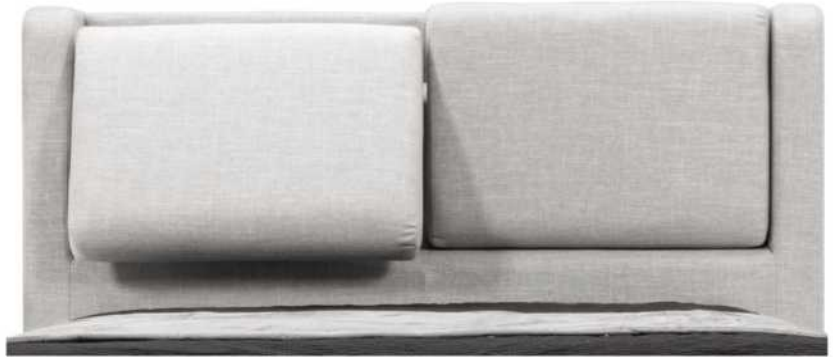

ZEN

Tête de lit sans oreilles | Headboard without wings

400 King - 401 Queen

Pour les dimensions des bases; Voir la liste de prix 99900
For the dimensions of the bed bases; See Price list 99900

4" Base contour LARGE | WIDE contour Base

DIMENSIONS

Lit grandeur complète
Complete bed size

Base: 12" Haut | Height

L x P/D x H

87" x 95" x 47"

69" x 95" x 47"

K
Q