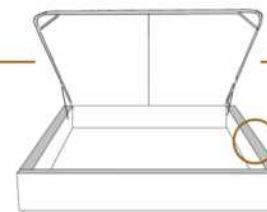

Avec rangement | With Storage
**1" plus large | **1" wider
K 530 - Q 531