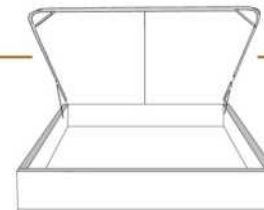

Avec rangement | With Storage
K 430 - Q 431