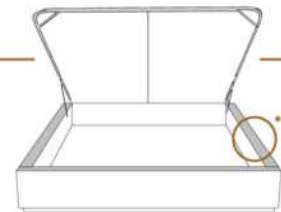

Avec rangement | With Storage
**1" plus large | **1" wider
K 530 - Q 531