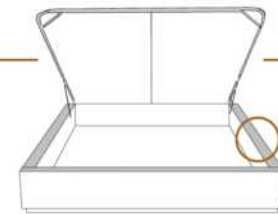

Avec rangement | With Storage
**1" plus large | **1" wider
K 530 - Q 531