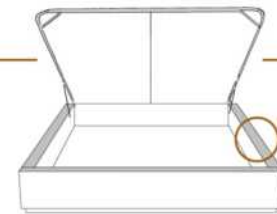

Avec rangement | With Storage
****1" plus large | **1" wider
K 530 - Q 531**