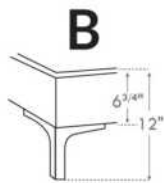

99900

BASE pour tête de lit SANS oreilles Bed base for headboard WITHOUT wings

4" Base contour LARGE | WIDE contour Base

DIMENSIONS

Base de lits seulement
Bed base only

L x P/D x H

K	87" x 86" x 12"
Q	69" x 86" x 12"
D	64" x 82" x 12"
S	49" x 82" x 12"

*Avec pattes | *With Legs
K 410 - Q 411 - D 412 - S 413

Anti-poussière | No Dust
K 420 - Q 421 - D 422 - S 423

Avec rangement | With Storage
K 430 - Q 431

**Rangement à tiroir frontal
With Front Drawer**
K 440 - Q 441 - D 442

**Rangement à tiroir latéraux
With Side Drawers**
K 450 - Q 451 (2 tiroirs | drawers)
D 452 - S 453 (1 tiroir | drawer)

Les illustrations sont génériques et n'indiquent pas tous les détails de coutures. | The sketches are generic and do not reflect all sewing details.

2" Base contour MINCE | NARROW contour Base

DIMENSIONS

Base de lits seulement
Bed base only

L x P/D x H

K	82" x 84" x 12"
Q	64" x 84" x 12"
D	59" x 80" x 12"
S	44" x 80" x 12"

*Avec pattes | *With Legs
K 510 - Q 511 - D 512 - S 513

Anti-poussière | No Dust
K 520 - Q 521 - D 522 - S 523

Avec rangement | With Storage
**1" plus large | **1" wider
K 530 - Q 531

**Rangement à tiroir frontal
With Front Drawer**
K 540 - Q 541 - D 542

**Rangement à tiroir latéraux
With Side Drawers**
K 550 - Q 551 (2 tiroirs | drawers)
D 552 - S 553 (1 tiroir | drawer)

Lit réglable | Adjustable bed

**Avec pattes de bois seulement
With Wood Legs Only**
K 560 - Q 561 - S 563

EXT: 82x84x12 65x84x12 44x84x12
INT: 78x82x12 61x82x12 40x82x12

Anti-poussière | No Dust
K 570 - Q 571 - S 573

EXT: 82x84x12 65x84x12 44x84x12
INT: 78x82x12 61x82x12 40x82x12

LG60 Metal

*Choix de pattes (Seulement pour base avec pattes). La hauteur du pied et longeron varie selon la patte choisie.

*Leg choices (Only for Bed base with legs). Foot & siderail height varies according to leg choice.