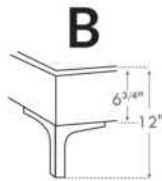

99900

BASE pour tête de lit SANS oreilles Bed base for headboard WITHOUT wings

4" Base contour LARGE | WIDE contour Base

DIMENSIONS

Base de lits seulement
Bed base only

L x P/D x H

K	87" x 86" x 12"
Q	69" x 86" x 12"
D	64" x 82" x 12"
S	49" x 82" x 12"

*Avec pattes | *With Legs
K 410 - Q 411 - D 412 - S 413

Anti-poussière | No Dust
K 420 - Q 421 - D 422 - S 423

Avec rangement | With Storage
K 430 - Q 431

**Rangement à tiroir frontal
With Front Drawer**
K 440 - Q 441 - D 442

**Rangement à tiroir latéraux
With Side Drawers**
**K 450 - Q 451 (2 tiroirs | drawers)
D 452 - S 453 (1 tiroir | drawer)**

Les illustrations sont génériques et n'indiquent pas tous les détails de coutures. | The sketches are generic and do not reflect all sewing details.

2" Base contour MINCE | NARROW contour Base

DIMENSIONS

Base de lits seulement
Bed base only

L x P/D x H

K	82" x 84" x 12"
Q	64" x 84" x 12"
D	59" x 80" x 12"
S	44" x 80" x 12"

*Avec pattes | *With Legs
K 510 - Q 511 - D 512 - S 513

Anti-poussière | No Dust
K 520 - Q 521 - D 522 - S 523

Avec rangement | With Storage
**1" plus large | **1" wider
K 530 - Q 531

**Rangement à tiroir frontal
With Front Drawer**
K 540 - Q 541 - D 542

**Rangement à tiroir latéraux
With Side Drawers**
**K 550 - Q 551 (2 tiroirs | drawers)
D 552 - S 553 (1 tiroir | drawer)**

Lit réglable | Adjustable bed

**Avec pattes de bois seulement
With Wood Legs Only**
K 560 - Q 561 - S 563

EXT: 82x84x12 65x84x12 44x84x12
INT: 78x82x12 61x82x12 40x82x12

Anti-poussière | No Dust
K 570 - Q 571 - S 573

EXT: 82x84x12 65x84x12 44x84x12
INT: 78x82x12 61x82x12 40x82x12

LG60 Metal

*Choix de pattes (Seulement pour base avec pattes). La hauteur du pied et longeron varie selon la patte choisie.

*Leg choices (Only for Bed base with legs). Foot & siderail height varies according to leg choice.