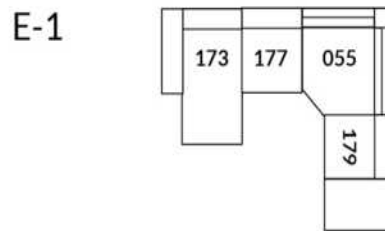

30" Seat Width | Siège 30" de large