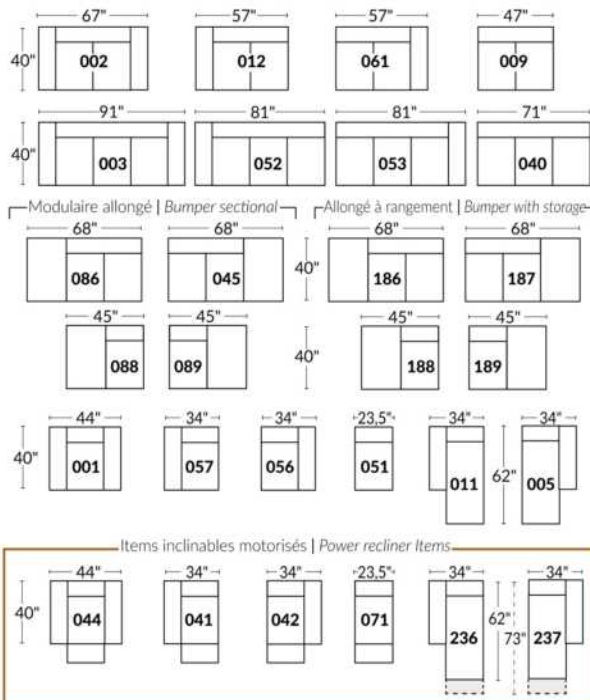

SIÈGE 23" DE LARGE | 23" SEAT WIDTH