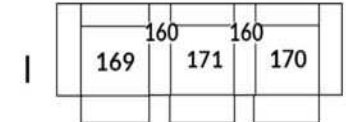

Home Theatre CONFIGURATIONS Cinéma maison