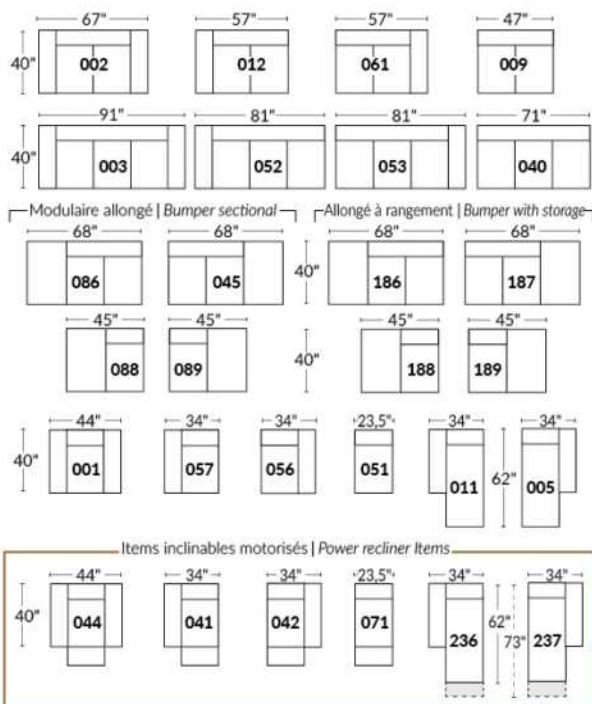

SIÈGE 23" DE LARGE | 23" SEAT WIDTH