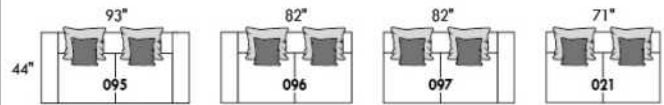

GLAMOUR

HAUTEUR COMPLÈTE: 30"/35" | HAUTEUR SIÈGE: 18" | HAUTEUR DEVANT BRAS: 23" | PROFONDEUR D'ASSISE: 23"
TOTAL HEIGHT: 30"/35" | SEAT HEIGHT: 18" | ARM HEIGHT: 23" | SEAT DEPTH: 23"

FASHION COLLECTION

FASHION I

COUSSINS PLEINE LARGEUR
FULL BACK CUSHIONS

831 34 x 7 x 19
832 24 x 6 x 10

FASHION II

COUSSINS CARRÉS - DOS APPARENT
SQUARE CUSHIONS - VISBLE BACK

833 26 x 7 x 19
834 16 x 6 x 16