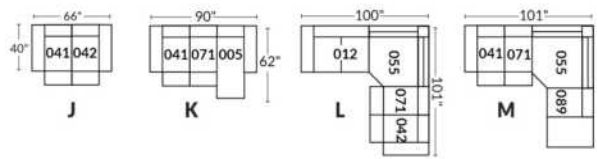

EXEMPLE 23" EXAMPLE