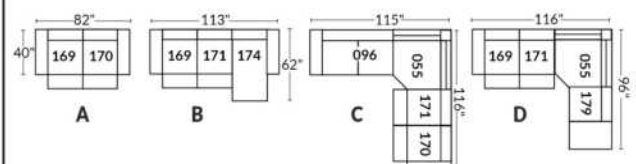

EXEMPLE 30" EXAMPLE