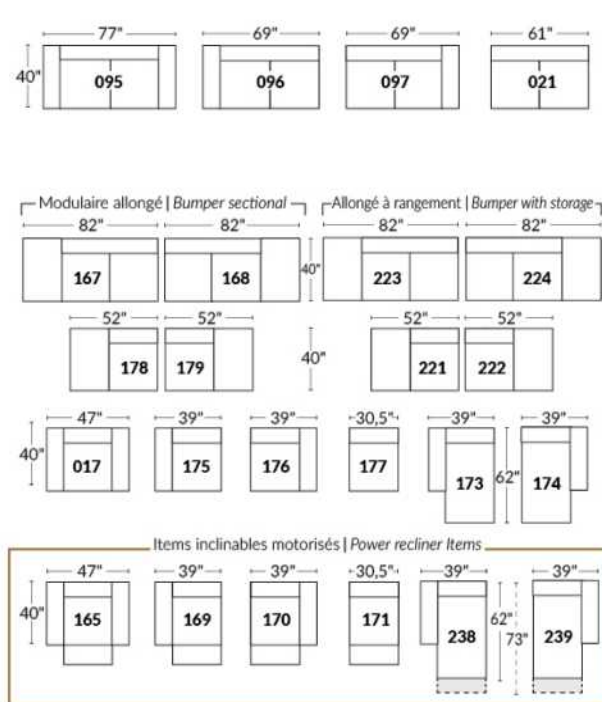

SIÈGE 30" DE LARGE | 30" SEAT WIDTH