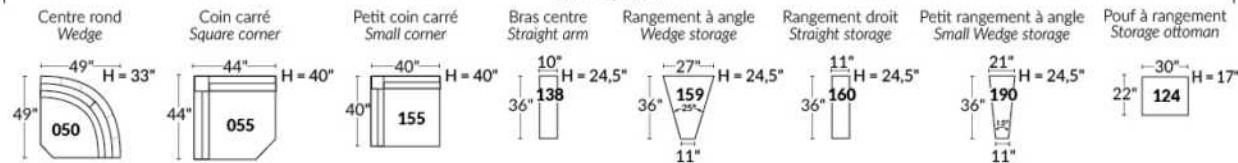

Autres | Others