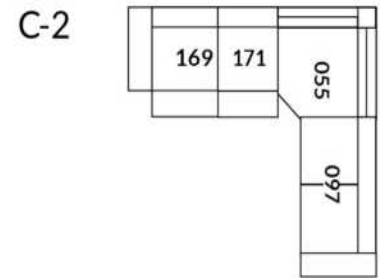

30" Seat Width | Siège 30" de large