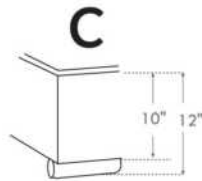

LG189 Metal

*Choix de pattes (Seulement pour base avec pattes). La hauteur du pied et longeron varie selon la patte choisie.

*Leg choices (Only for Bed base with legs). Foot & siderail height varies according to leg choice.