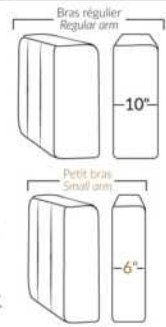

BRAS | ARMS

Option de bras:
Bras Régulier Large 10" ou Petit bras 6"

Arm option
Regular arm Large 10" or Small arm 6"

Contrôle de l'inclinaison situé à l'intérieur du bras
Recliner control located on the inside of the arm.

Option d'accessoires disponible sur le bras régulier seulement
Accessories option, available on Regular arms ONLY.