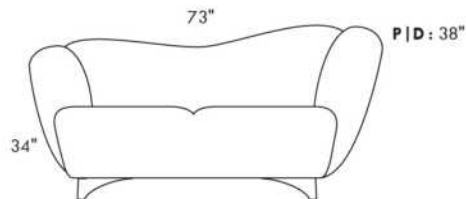

# SCORPIO

Hauteur de siège 18" | Hauteur devant bras 34" | Profondeur d'assise 21"  
Seat Height 18" | Arm Height 34" | Seat Depth 21"

095\*

002\*

001

006

**\*COUSSIN DÉCORATIF INCLU\***  
**\*ARM BOLSTER INCLUDED\***