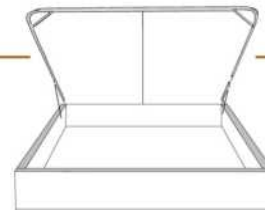

Avec rangement | With Storage
K 430 - Q 431