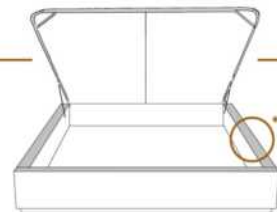

Avec rangement | With Storage
****1" plus large | **1" wider
K 530 - Q 531**