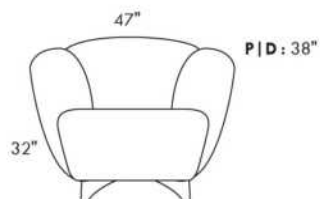

# SCORPIO

Hauteur de siège 18" | Hauteur devant bras 34" | Profondeur d'assise 21"  
Seat Height 18" | Arm Height 34" | Seat Depth 21"

095\*

002\*

001

006

**\*COUSSIN DÉCORATIF INCLU\***  
**\*ARM BOLSTER INCLUDED\***