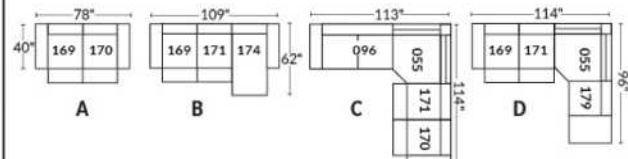

EXEMPLE 30" EXAMPLE