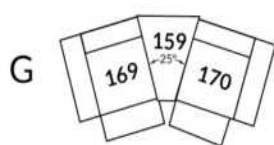

Home Theatre CONFIGURATIONS Cinéma maison