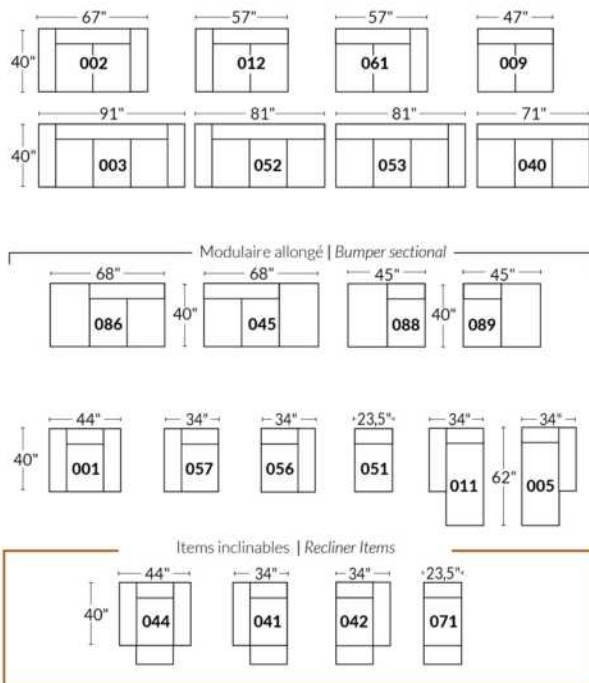

SIÈGE 23" DE LARGE | 23" SEAT WIDTH