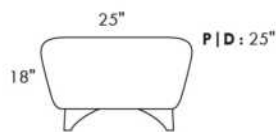

# SCORPIO

Hauteur de siège 18" | Hauteur devant bras 34" | Profondeur d'assise 21"  
Seat Height 18" | Arm Height 34" | Seat Depth 21"

095\*

002\*

001

006

**\*COUSSIN DÉCORATIF INCLU\***  
**\*ARM BOLSTER INCLUDED\***