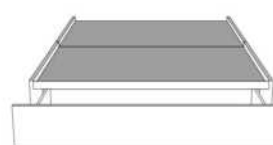

Rangement à tiroir frontal
With Front Drawer
K 540 - Q 541 - D 542