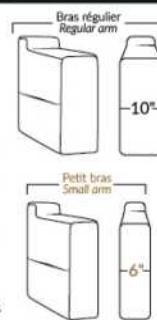

BRAS | ARMS

Option de bras:
Bras Régulier Large 10" ou Petit bras 6"

Arm option
Regular arm Large 10" or Small arm 6"

Contrôle de l'inclinaison situé à l'intérieur du bras
Recliner control located on the inside of the arm.

Option d'accessoires disponible sur le bras régulier seulement
Accessories option, available on Regular arms ONLY.