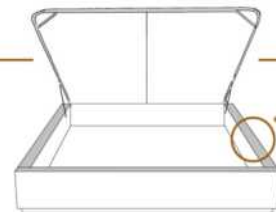

Avec rangement | With Storage
**1" plus large | **1" wider
K 530 - Q 531