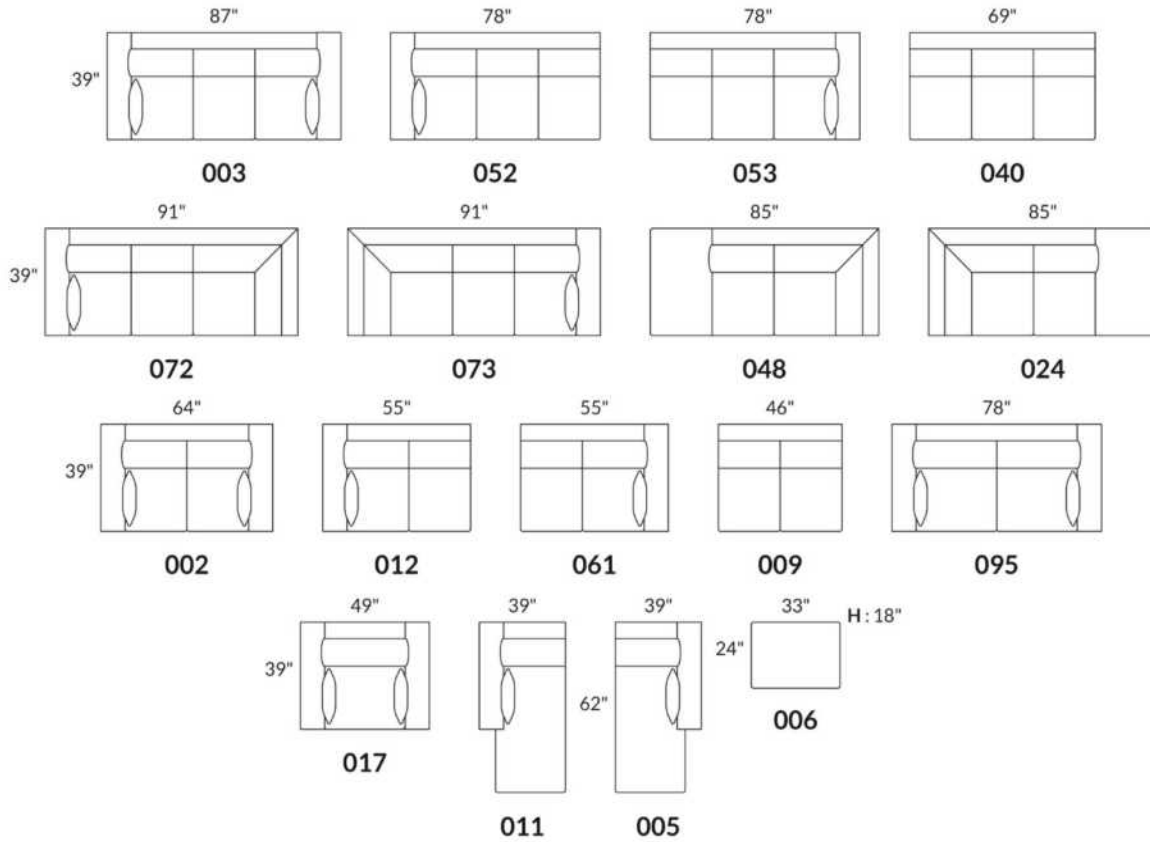

ANGELINA

Jaymar

Conçu et fabriqué fièrement au Canada
Proudly designed and made in Canada

Hauteur complète 33" | Hauteur de siège 19" | Hauteur devant bras 28" | Profondeur d'assise 23"
Total Height 33" | Seat Height 19" | Arm Height 28" | Seat Depth 23"