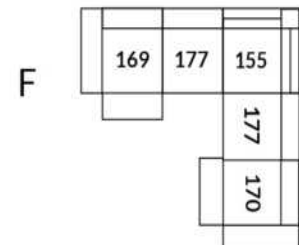

30" Seat Width | Siège 30" de large