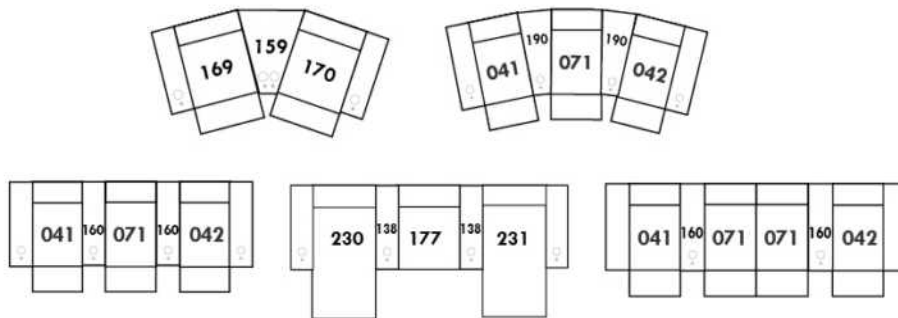

SUGGESTED CONFIGURATIONS