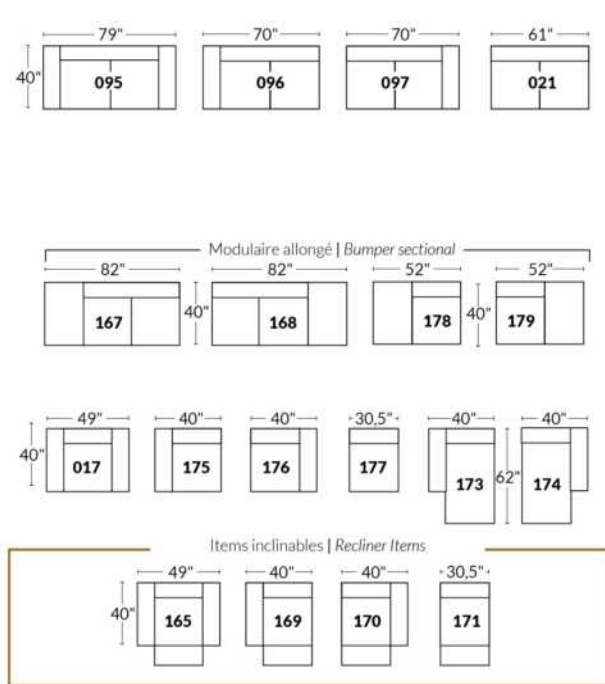

SIÈGE 30" DE LARGE | 30" SEAT WIDTH