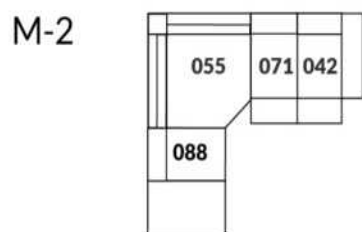

23" Seat Width | Siège 23" de large