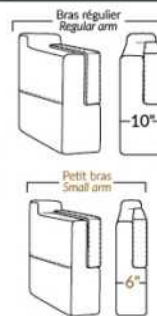

BRAS | ARMS

Option de bras:
Bras Régulier Large 10" ou Petit bras 6"

Arm option
Regular arm Large 10" or Small arm 6"

Contrôle de l'inclinaison situé à l'extérieur du bras
Recliner control located on the outside of the arm.