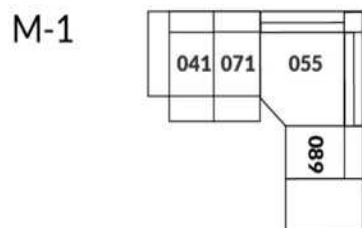

23" Seat Width | Siège 23" de large