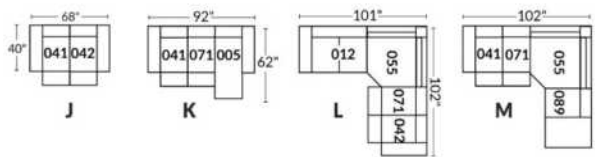

EXEMPLE 23" EXAMPLE