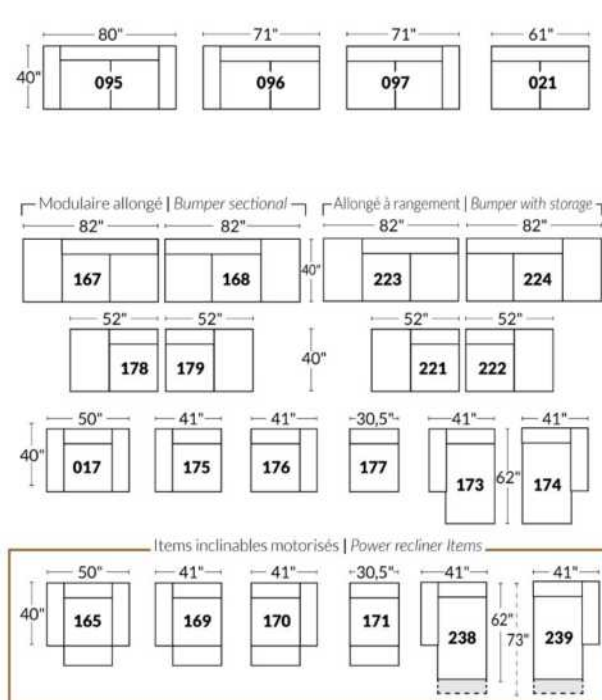

SIÈGE 30" DE LARGE | 30" SEAT WIDTH