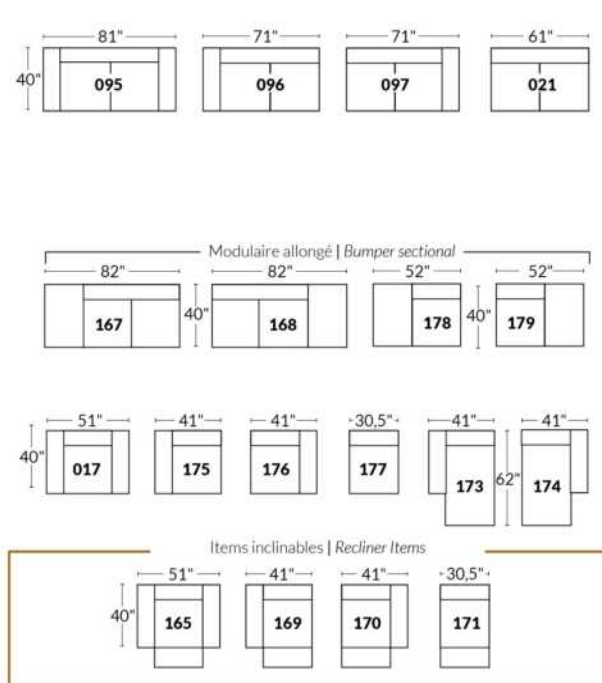

SIÈGE 30" DE LARGE | 30" SEAT WIDTH