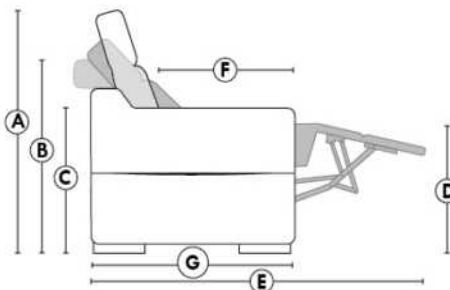

SPECIFICATIONS