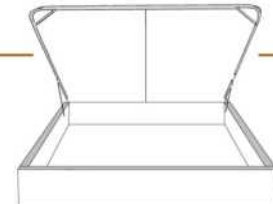

Avec rangement | With Storage
K 430 - Q 431

1 position de matelas à 10,25" du plancher
1 mattress position at 10,25" from floor