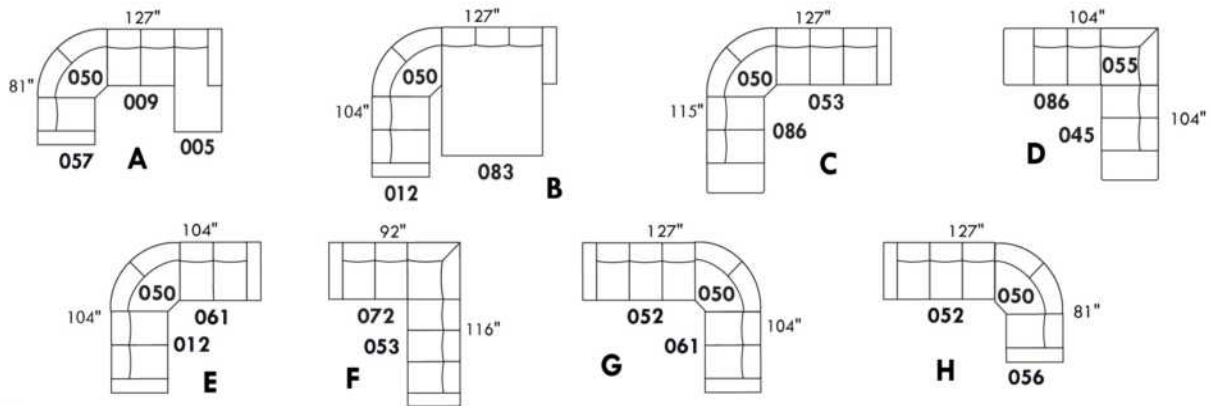

CONFIGURATIONS

www.jaymar.ca
Toutes les dimensions indiquées sont au pouce près. Nos produits sont fabriqués à la main et des variations mineures peuvent survenir.
All dimensions indicated are to the nearest inch. Our product is hand-made and minor variations can occur.