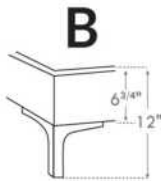

99905

BASE pour tête de lit AVEC oreilles Bed base for headboard WITH wings

4" Base contour LARGE | WIDE contour Base

DIMENSIONS

Base de lits seulement
Bed base only

L x P/D x H

K
Q
D
S

87" x 79" x 12"
69" x 79" x 12"
64" x 75" x 12"
49" x 75" x 12"

*Avec pattes | *With Legs
K 410 - Q 411 - D 412 - S 413

Anti-poussière | No Dust
K 420 - Q 421 - D 422 - S 423

Avec rangement | With Storage
K 430 - Q 431

Rangement à tiroir frontal
With Front Drawer
K 440 - Q 441 - D 442

Rangement à tiroir latéraux
With Side Drawers
K 450 - Q 451 (2 tiroirs | drawers)
D 452 - S 453 (1 tiroir | drawer)

Les illustrations sont génériques et n'indiquent pas tous les détails de coutures. | The sketches are generic and do not reflect all sewing details.

2" Base contour MINCE | NARROW contour Base

DIMENSIONS

Base de lits seulement
Bed base only

L x P/D x H

K
Q
D
S

82" x 77" x 12"
64" x 77" x 12"
59" x 73" x 12"
44" x 73" x 12"

*Avec pattes | *With Legs
K 510 - Q 511 - D 512 - S 513

Anti-poussière | No Dust
K 520 - Q 521 - D 522 - S 523

Avec rangement | With Storage
**1" plus large | **1" wider
K 530 - Q 531

Rangement à tiroir frontal
With Front Drawer
K 540 - Q 541 - D 542

Rangement à tiroir latéraux
With Side Drawers
K 550 - Q 551 (2 tiroirs | drawers)
D 552 - S 553 (1 tiroir | drawer)

Lit réglable | Adjustable bed

Avec pattes de bois seulement
With Wood Legs Only
K 560 - Q 561 - S 563

EXT: 82x76x12 65x76x12 44x76x12
INT: 78x74x12 61x74x12 40x74x12

Anti-poussière | No Dust
K 570 - Q 571 - S 573

EXT: 82x76x12 65x76x12 44x76x12
INT: 78x74x12 61x74x12 40x74x12

LG60 Metal

*Choix de pattes (Seulement pour base avec pattes). La hauteur du pied et longeron varie selon la patte choisie.

*Leg choices (Only for Bed base with legs). Foot & siderail height varies according to leg choice.