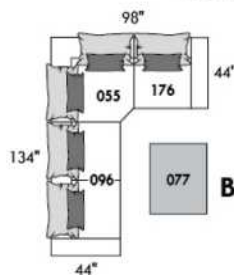

www.jaymar.ca