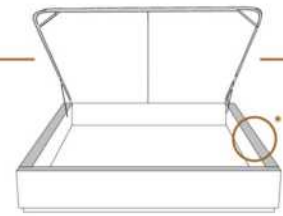

Avec rangement | With Storage
**1" plus large | **1" wider
K 530 - Q 531