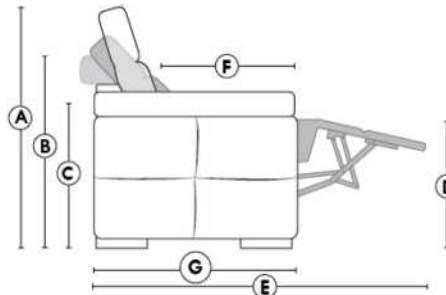

SPECIFICATIONS