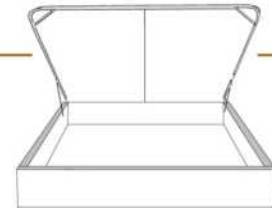

Avec rangement | With Storage
K 430 - Q 431