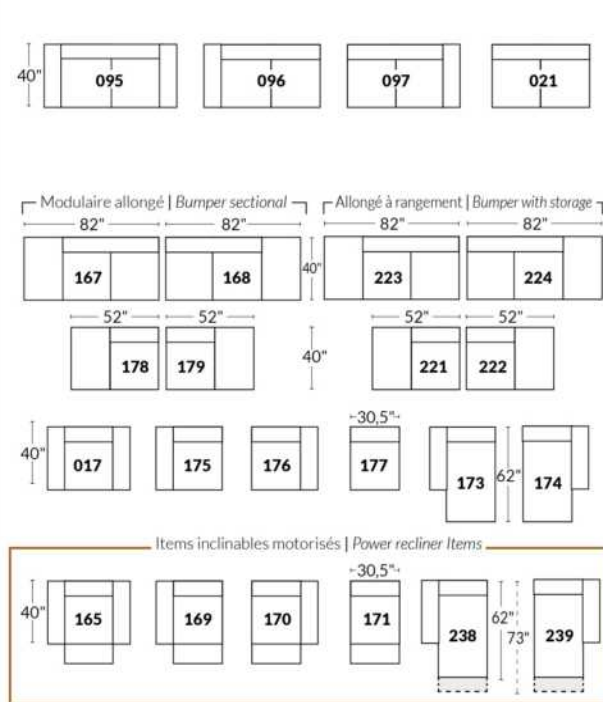

SIÈGE 30" DE LARGE | 30" SEAT WIDTH