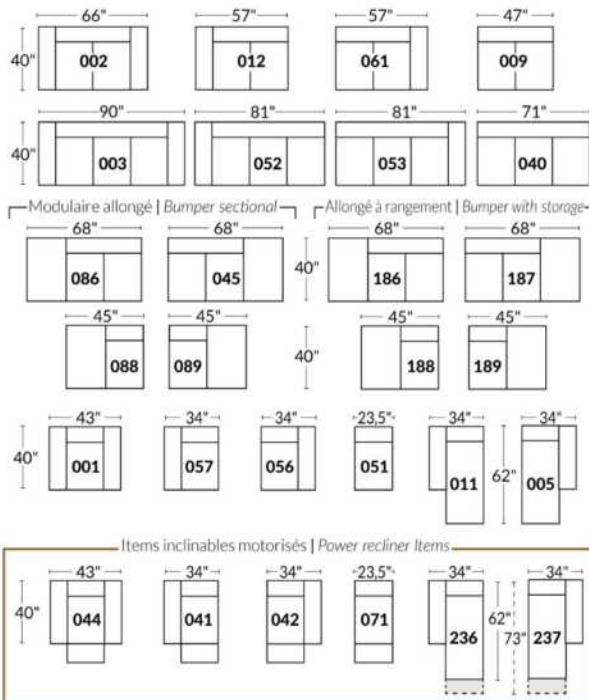

SIÈGE 23" DE LARGE | 23" SEAT WIDTH