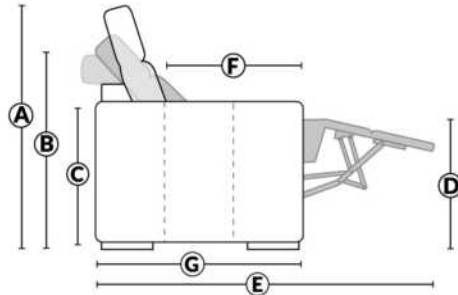

SPECIFICATIONS