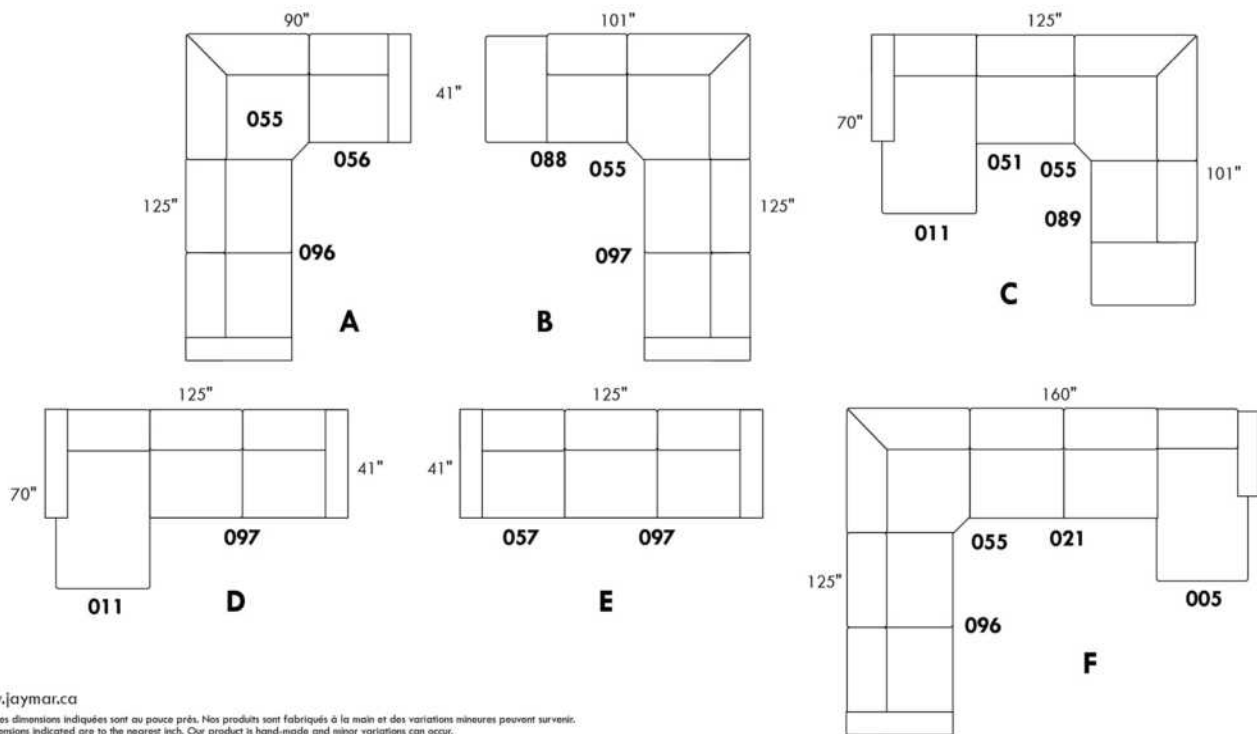

CONFIGURATIONS