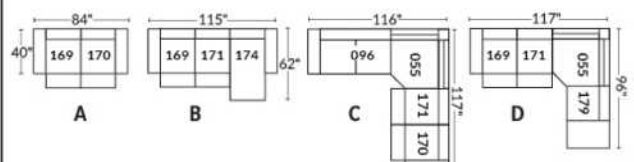

EXEMPLE 30" EXAMPLE