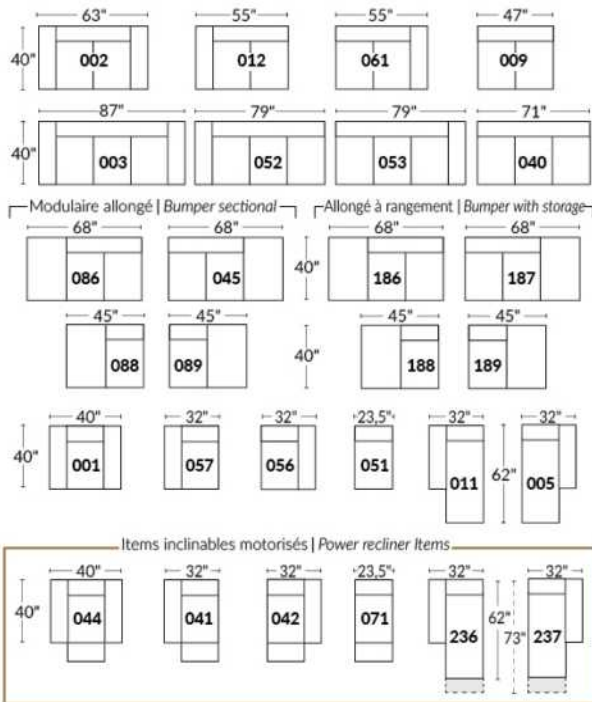

SIÈGE 23" DE LARGE | 23" SEAT WIDTH