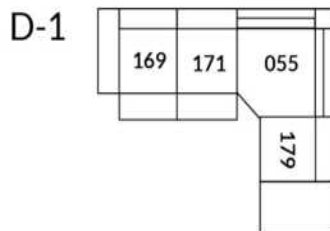

30" Seat Width | Siège 30" de large