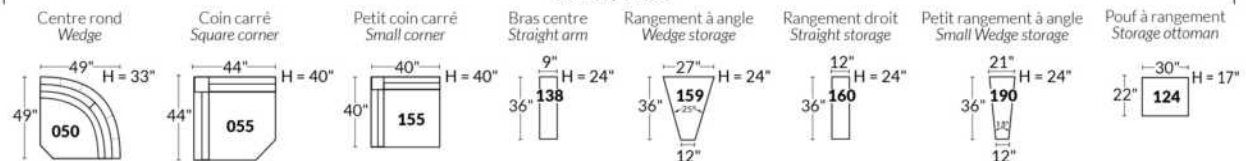

Autres | Others