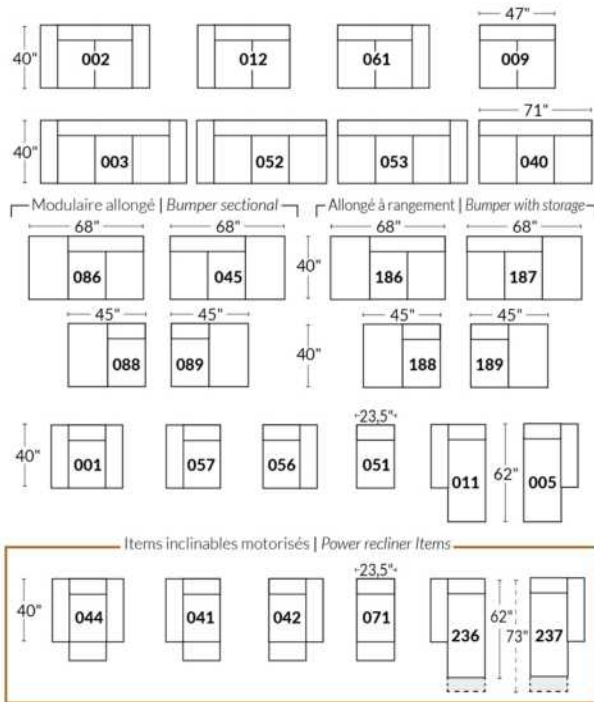

SIÈGE 23" DE LARGE | 23" SEAT WIDTH