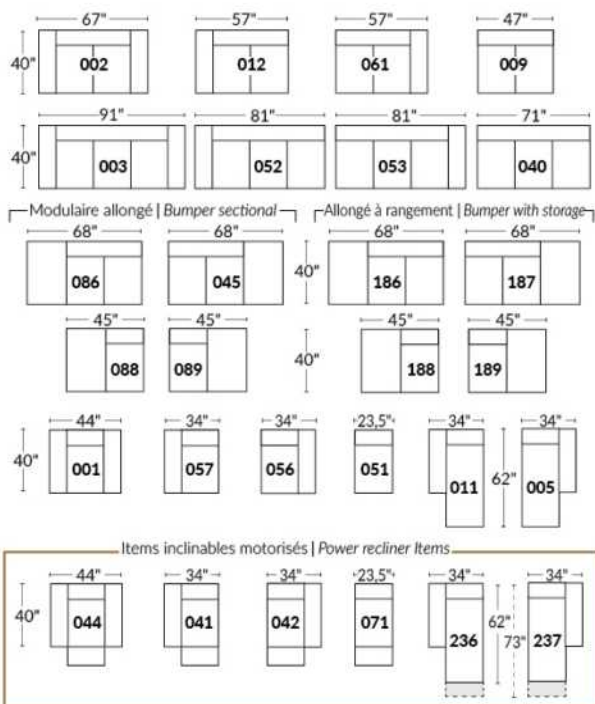

SIÈGE 23" DE LARGE | 23" SEAT WIDTH