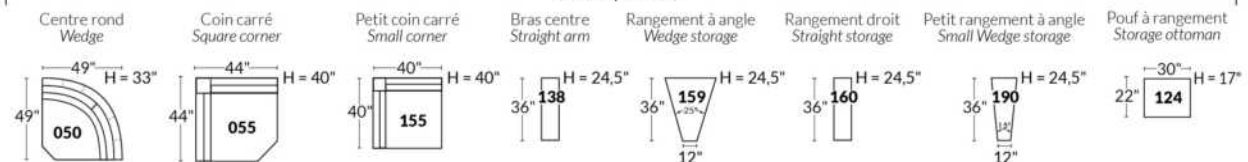

Autres | Others