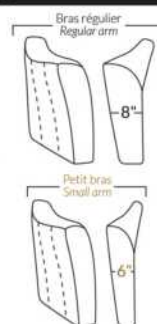

BRAS | ARMS

Option de bras:
Bras Régulier Large 8" ou Petit bras 6"

Arm option
Regular arm Large 8" or Small arm 6"

Contrôle de l'inclinaison situé à l'intérieur du bras
Recliner control located on the inside of the arm.