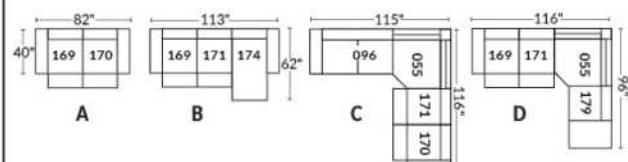

EXEMPLE 30" EXAMPLE