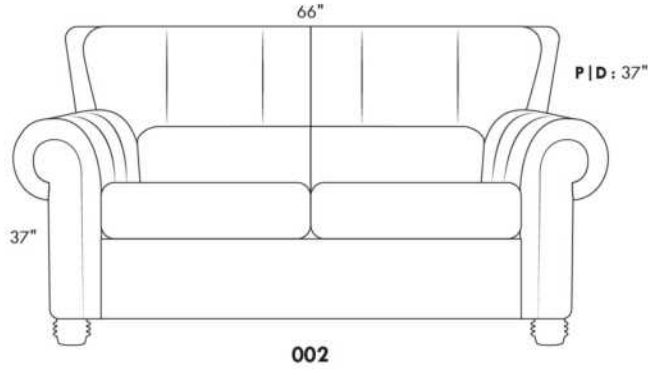

WINDSOR

Hauteur de siège 19" | Hauteur devant bras 26" | Profondeur d'assise 20"
Seat Height 19" | Arm Height 26" | Seat Depth 20"

www.jaymar.ca