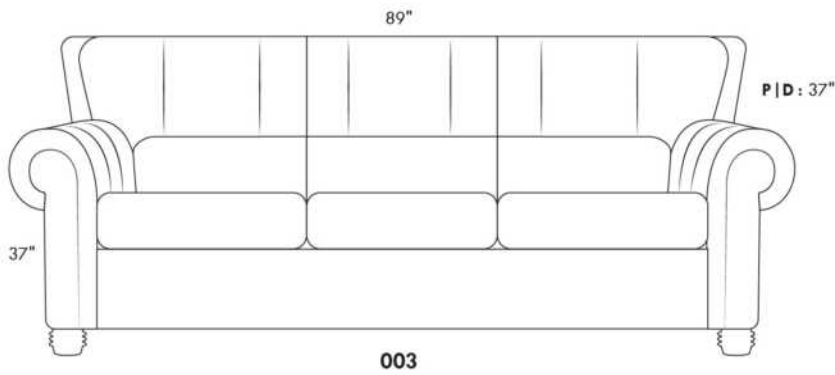

WINDSOR

Hauteur de siège 19" | Hauteur devant bras 26" | Profondeur d'assise 20"
Seat Height 19" | Arm Height 26" | Seat Depth 20"

www.jaymar.ca