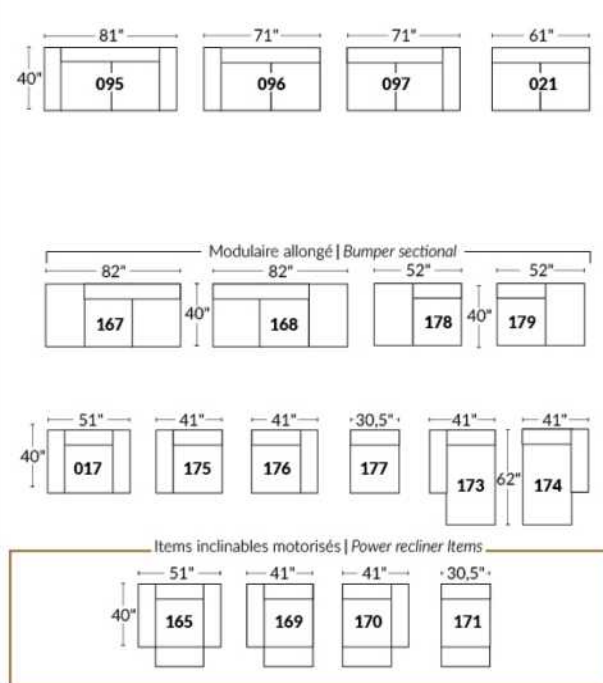

SIÈGE 30" DE LARGE | 30" SEAT WIDTH