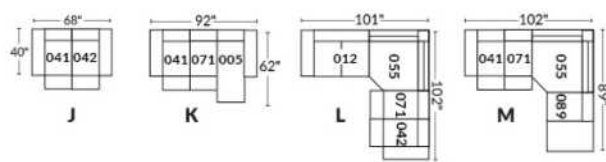

EXEMPLE 23" EXAMPLE