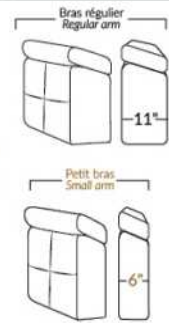

BRAS | ARMS

Option de bras:
Bras Régulier Large 11" ou Petit bras 6"

Arm option
Regular arm Large 11" or Small arm 6"

Contrôle de l'inclinaison situé à l'extérieur du bras
Recliner control located on the outside of the arm.