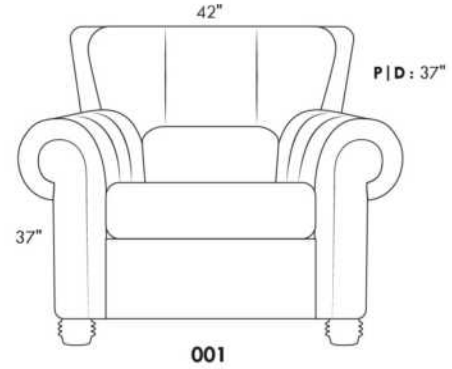

WINDSOR

Hauteur de siège 19" | Hauteur devant bras 26" | Profondeur d'assise 20"
Seat Height 19" | Arm Height 26" | Seat Depth 20"

www.jaymar.ca