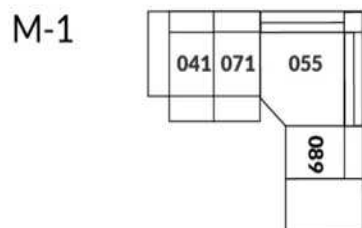

30" Seat Width | Siège 30" de large

Home Theatre CONFIGURATIONS Cinéma maison

23" Seat Width | Siège 23" de large

Home Theatre CONFIGURATIONS Cinéma maison

OPTIMA Collection

Conçu et fabriqué fièrement au Canada
Proudly designed and made in Canada