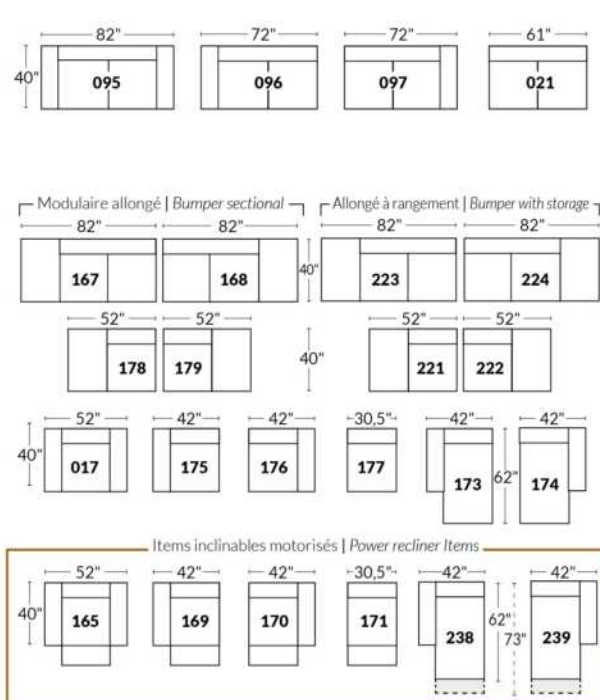

SIÈGE 30" DE LARGE | 30" SEAT WIDTH