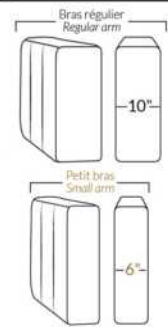

BRAS | ARMS

Option de bras:
Bras Régulier Large 10" ou Petit bras 6"

Arm option
Regular arm Large 10" or Small arm 6"

Contrôle de l'inclinaison situé à l'intérieur du bras
Recliner control located on the inside of the arm.