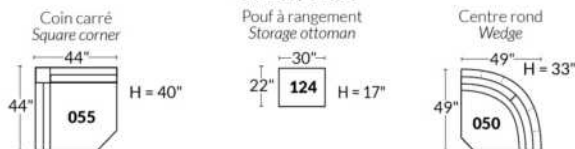

Autres | Others