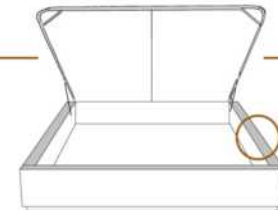

Avec rangement | With Storage
**1" plus large | **1" wider
K 530 - Q 531