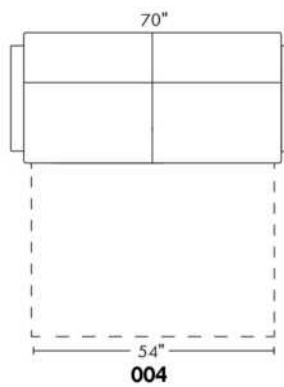

ESTHER

Hauteur complète 35" | Hauteur de siège 19" | Hauteur devant bras 26" | Profondeur d'assise 21"
Total Height 35" | Seat Height 19" | Arm Height 26" | Seat Depth 21"

www.jaymar.ca