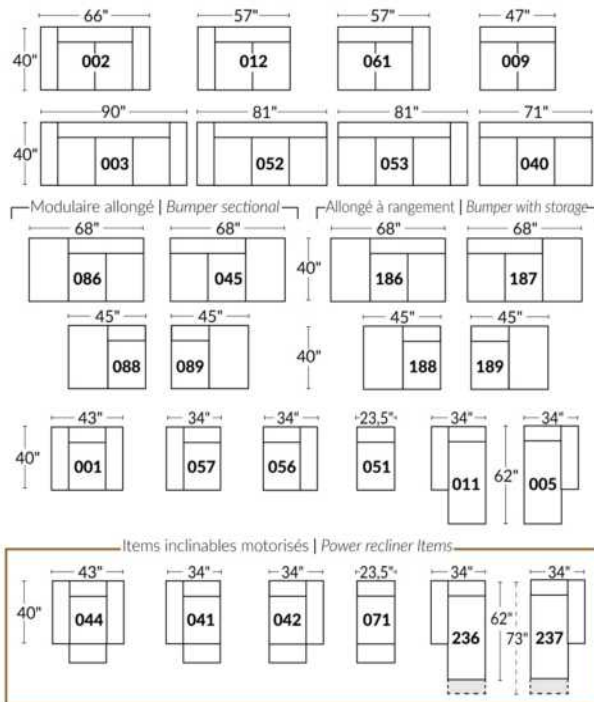

SIÈGE 23" DE LARGE | 23" SEAT WIDTH