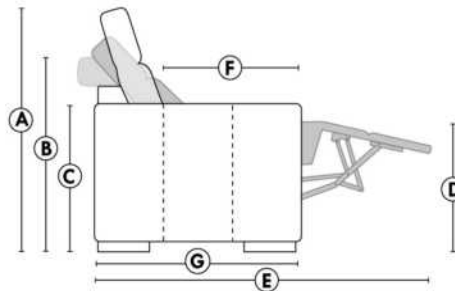

SPECIFICATIONS