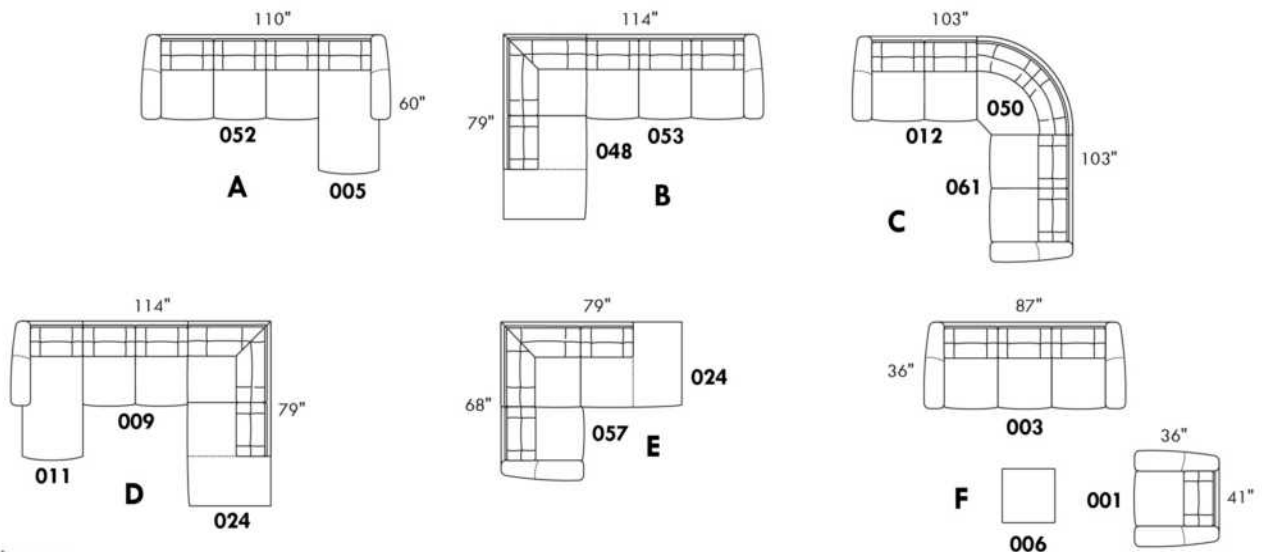

CONFIGURATIONS