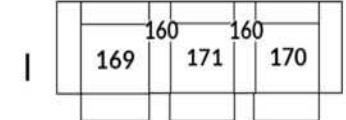

30" Seat Width | Siège 30" de large

Home Theatre CONFIGURATIONS Cinéma maison

23" Seat Width | Siège 23" de large

Home Theatre CONFIGURATIONS Cinéma maison

OPTIMA Collection

Conçu et fabriqué fièrement au Canada
Proudly designed and made in Canada