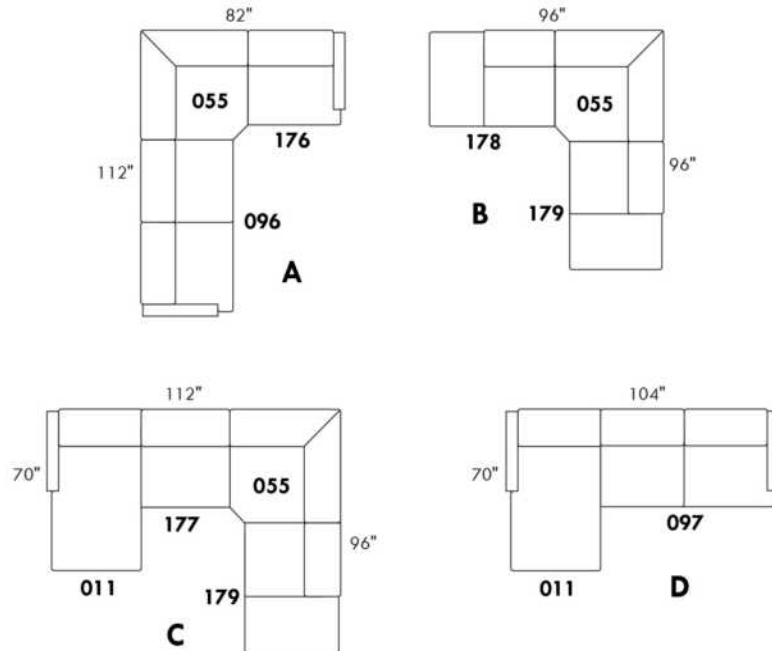

CONFIGURATIONS