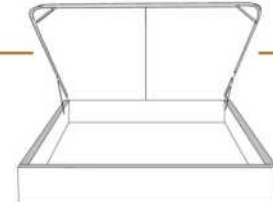

Avec rangement | With Storage
K 430 - Q 431