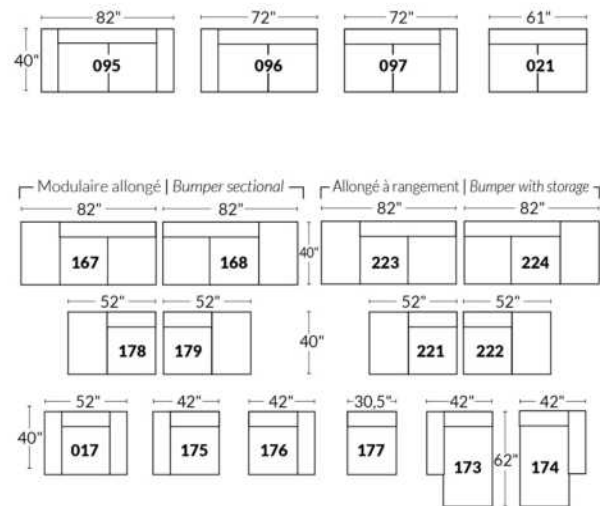

SIÈGE 30" DE LARGE | 30" SEAT WIDTH