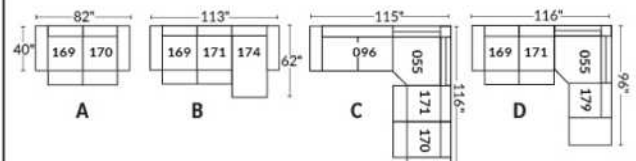

EXEMPLE 30" EXAMPLE