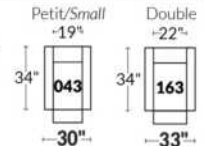

FAUTEUIL BERÇANT PIVOTANT INCLINABLE SWIVEL ROCKING MOTION CHAIR

Dégagement mural de 16" Wall clearance
Hauteur de 42" Height
Largeur de bras 6" Arms width
Option base de bois | Wood base option