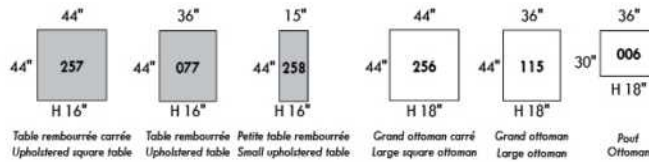

Mélanger & agencer!
Mix & Match!

Populaires | Popular CONFIGURATIONS