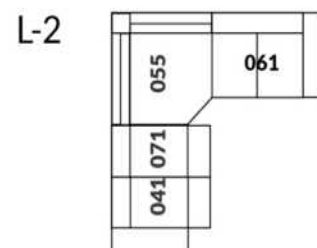

30" Seat Width | Siège 30" de large

Home Theatre CONFIGURATIONS Cinéma maison

23" Seat Width | Siège 23" de large

Home Theatre CONFIGURATIONS Cinéma maison

OPTIMA Collection

Conçu et fabriqué fièrement au Canada
Proudly designed and made in Canada