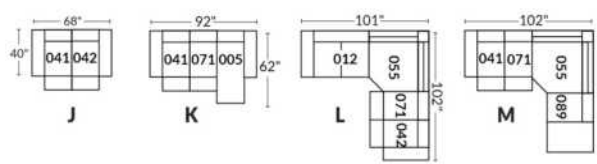

EXEMPLE 23" EXAMPLE