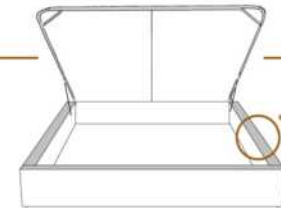

Avec rangement | With Storage
**1" plus large | **1" wider
K 530 - Q 531