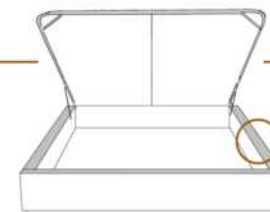

Avec rangement | With Storage
**1" plus large | **1" wider
K 530 - Q 531