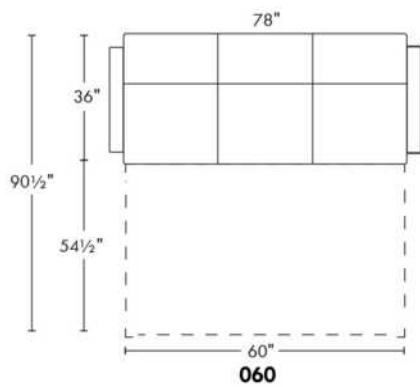

ESTHER

Hauteur complète 35" | Hauteur de siège 19" | Hauteur devant bras 26" | Profondeur d'assise 21"
Total Height 35" | Seat Height 19" | Arm Height 26" | Seat Depth 21"

www.jaymar.ca