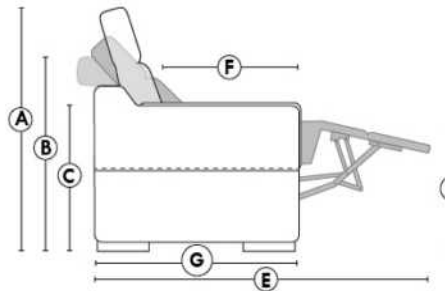

SPECIFICATIONS