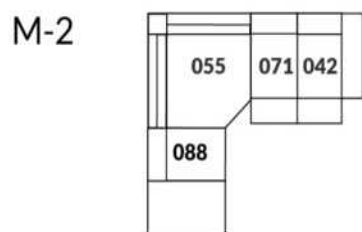

30" Seat Width | Siège 30" de large

Home Theatre CONFIGURATIONS Cinéma maison

23" Seat Width | Siège 23" de large

Home Theatre CONFIGURATIONS Cinéma maison

OPTIMA Collection

Conçu et fabriqué fièrement au Canada
Proudly designed and made in Canada