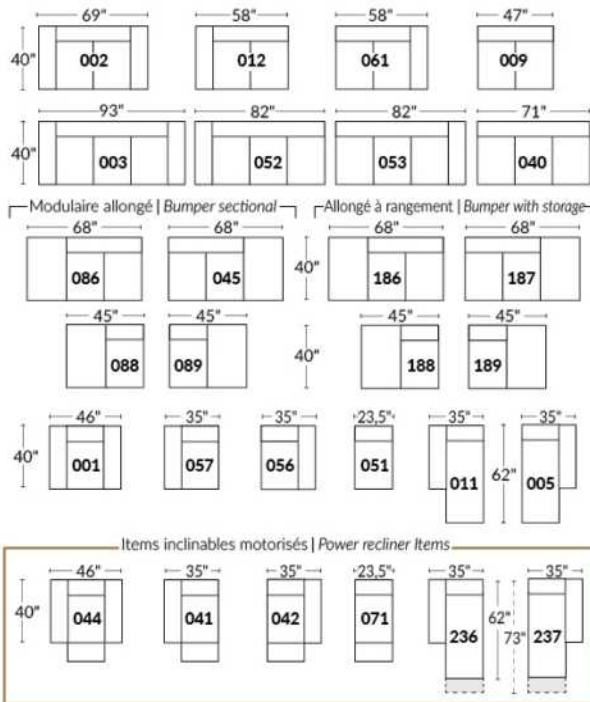

SIÈGE 23" DE LARGE | 23" SEAT WIDTH