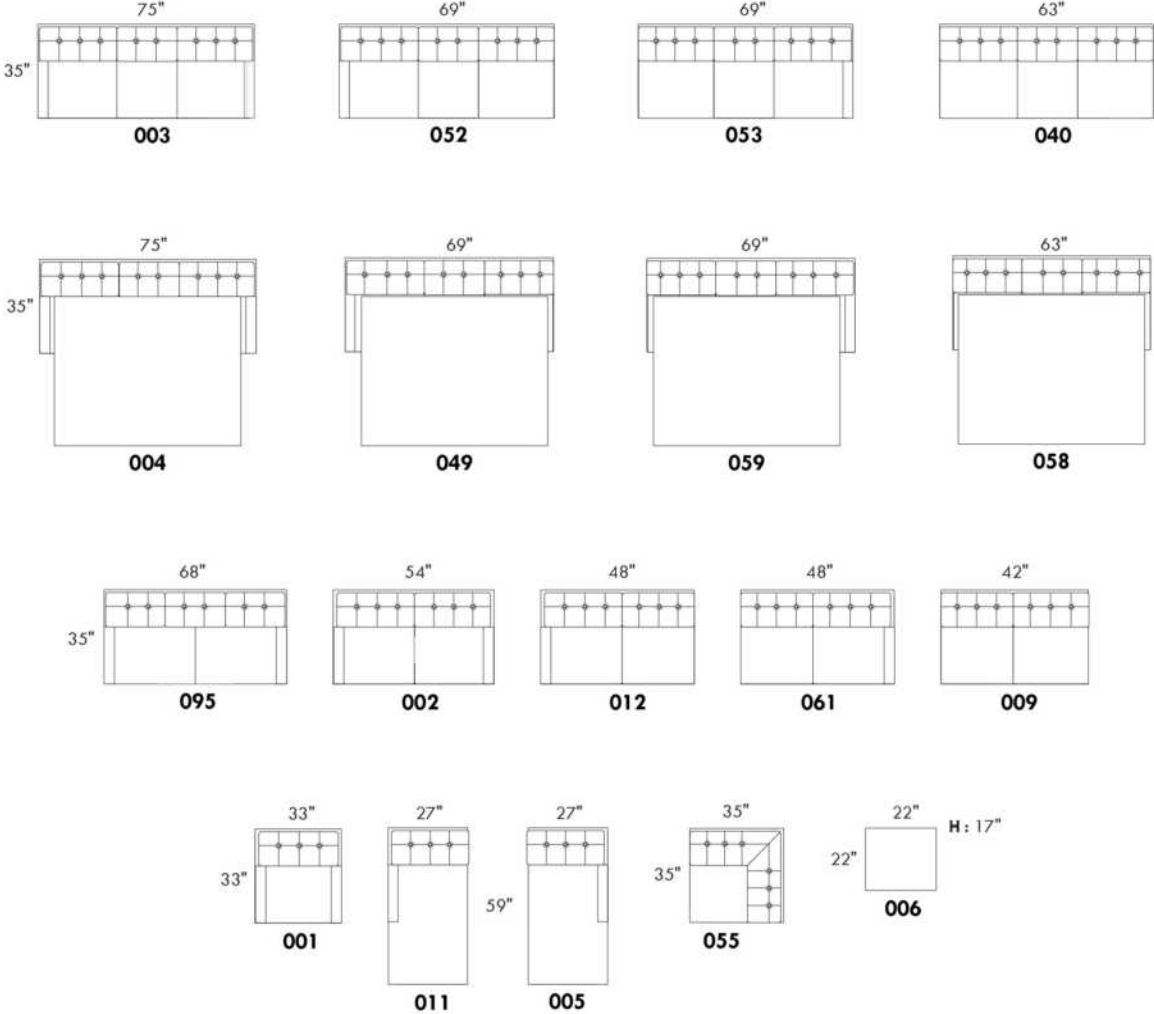

TODD

Hauteur complète 33" | Hauteur de siège 18½" | Profondeur d'assise 21"
Total Height 33" | Seat Height 18½" | Seat Depth 21"