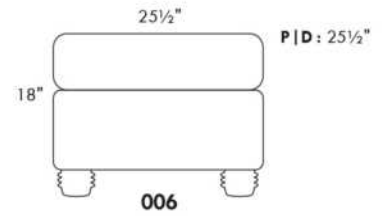

WINDSOR

Hauteur de siège 19" | Hauteur devant bras 26" | Profondeur d'assise 20"
Seat Height 19" | Arm Height 26" | Seat Depth 20"

www.jaymar.ca