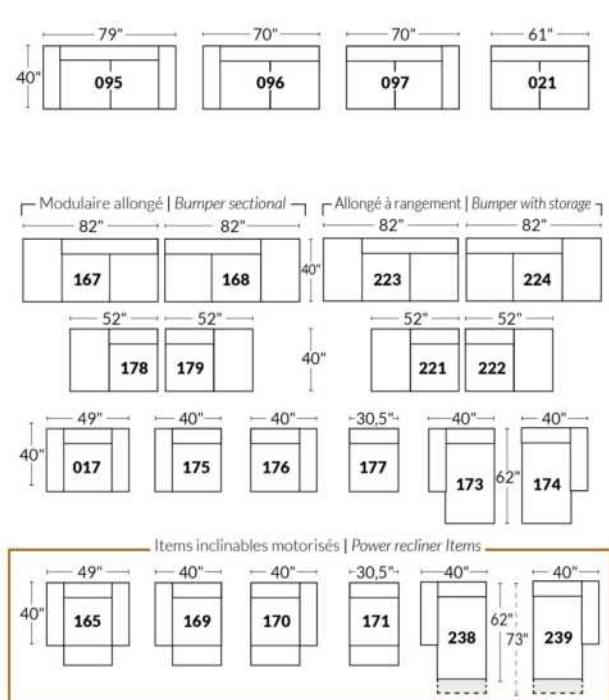

SIÈGE 30" DE LARGE | 30" SEAT WIDTH