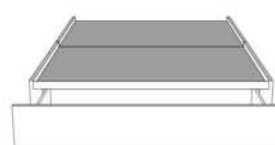

Rangement à tiroir frontal
With Front Drawer
K 540 - Q 541 - D 542