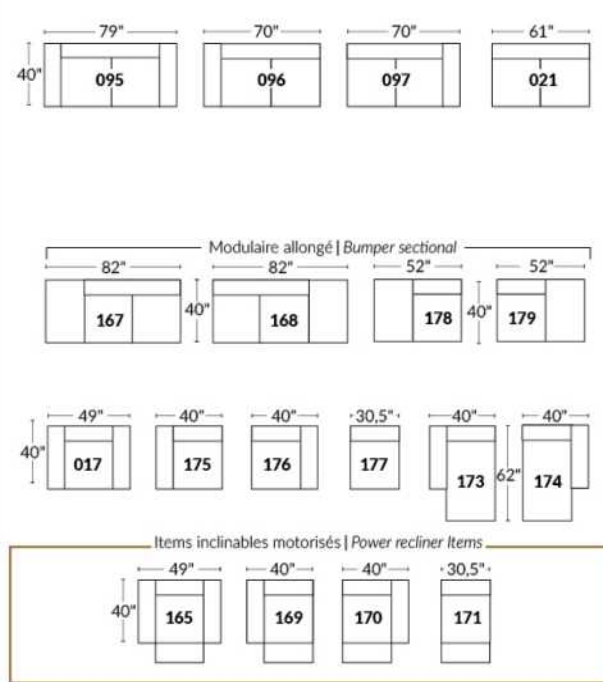

SIÈGE 30" DE LARGE | 30" SEAT WIDTH