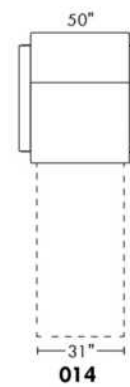

ESTHER

Hauteur complète 35" | Hauteur de siège 19" | Hauteur devant bras 26" | Profondeur d'assise 21"
Total Height 35" | Seat Height 19" | Arm Height 26" | Seat Depth 21"

www.jaymar.ca