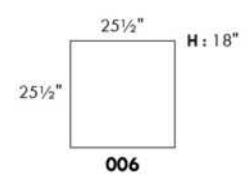

ESTHER

Hauteur complète 35" | Hauteur de siège 19" | Hauteur devant bras 26" | Profondeur d'assise 21"
Total Height 35" | Seat Height 19" | Arm Height 26" | Seat Depth 21"

www.jaymar.ca