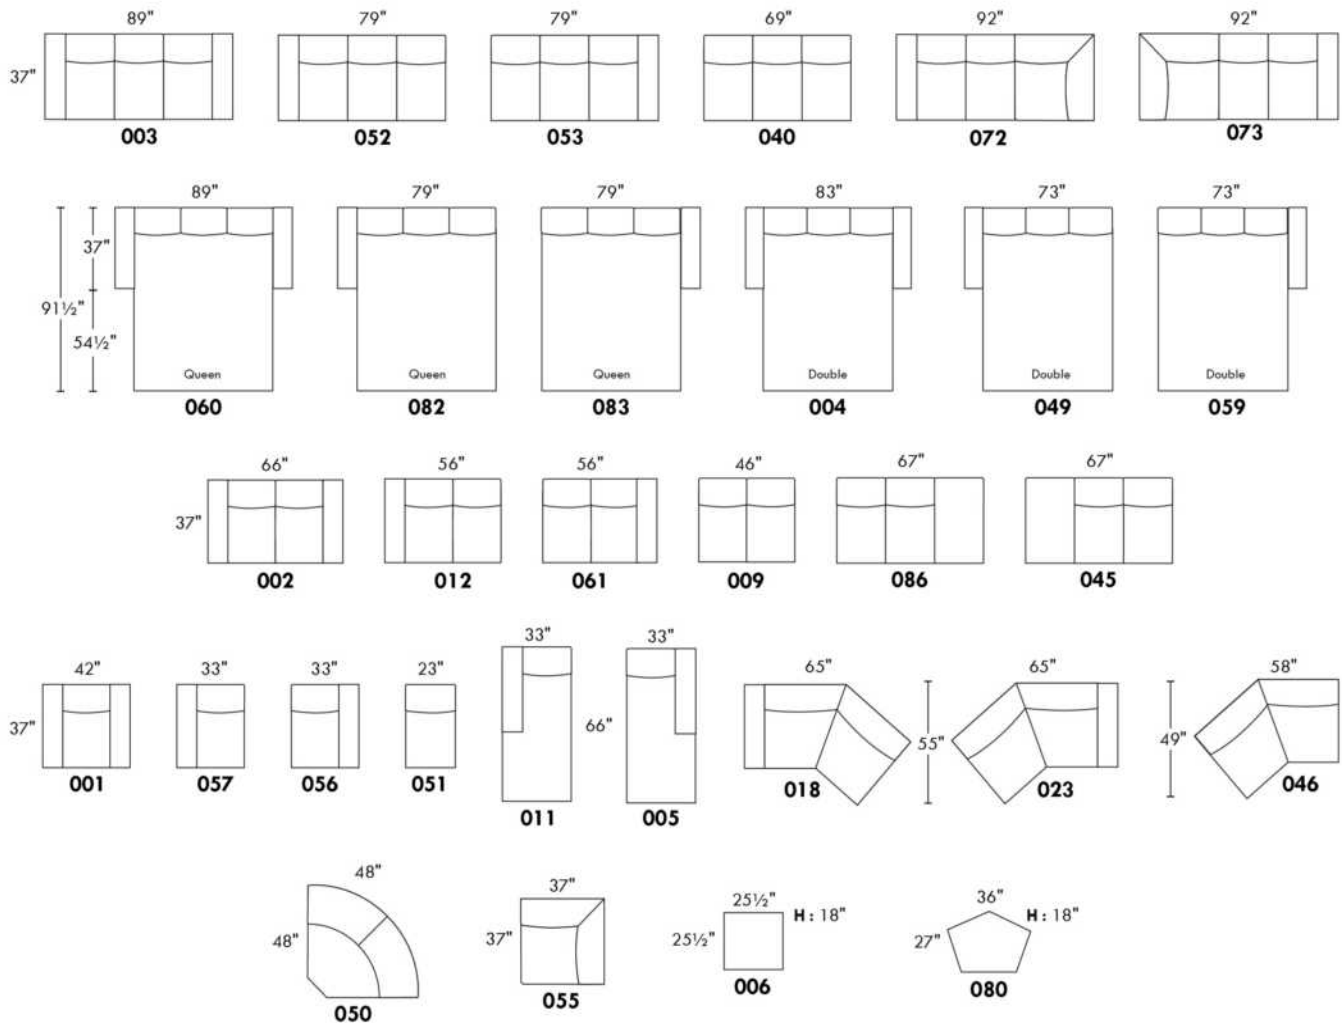

HUNTINGTON

Hauteur complète 35" | Hauteur de siège 19" | Hauteur devant bras 25" | Profondeur d'assise 21"
Total Height 35" | Seat Height 19" | Arm Height 25" | Seat Depth 21"