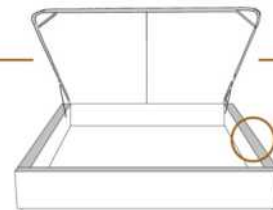

Avec rangement | With Storage
**1" plus large | **1" wider
K 530 - Q 531