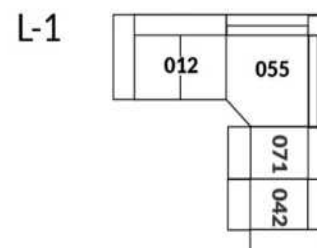

30" Seat Width | Siège 30" de large

Home Theatre CONFIGURATIONS Cinéma maison

23" Seat Width | Siège 23" de large

Home Theatre CONFIGURATIONS Cinéma maison

OPTIMA Collection

Conçu et fabriqué fièrement au Canada
Proudly designed and made in Canada