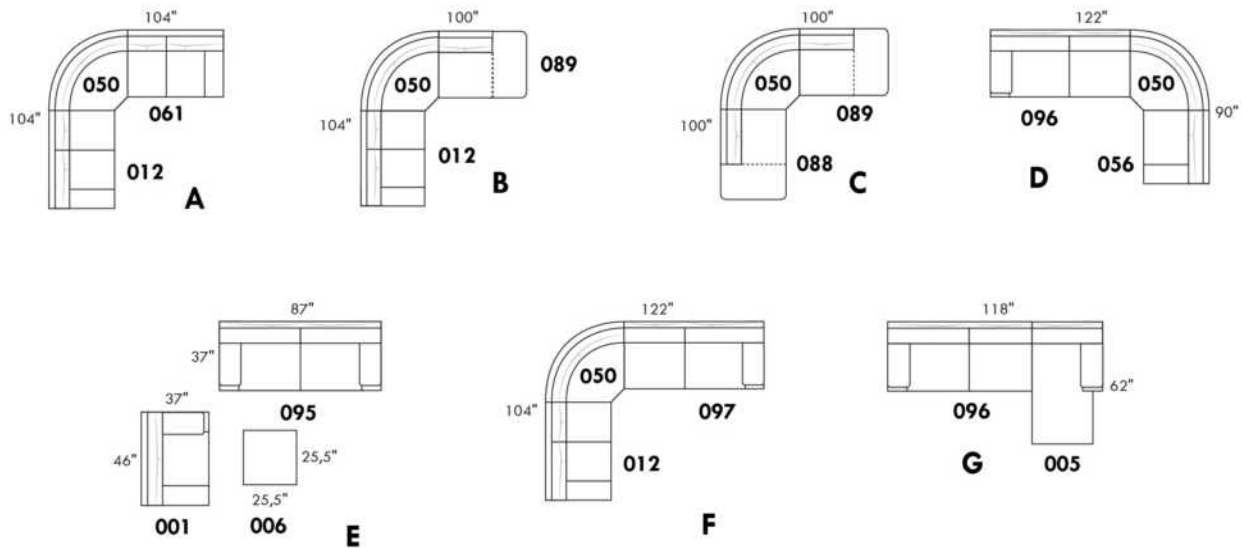

CONFIGURATIONS