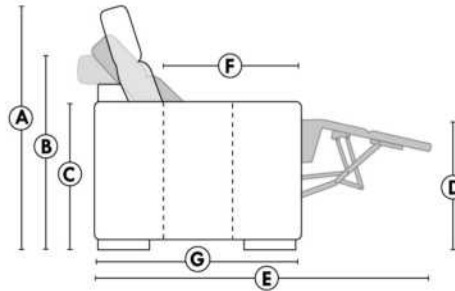

SPECIFICATIONS