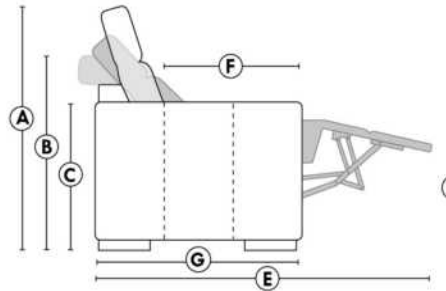

OPTIMA Collection

Jaymar

Conçu et fabriqué fièrement au Canada
Proudly designed and made in Canada

Our product is hand-made and minor variations can occur.

SPECIFICATIONS

- ☐ Appui-tête levé | Headrest up
- ☐ Appui-tête baissé | Headrest down
- ☐ Complètement incliné | Fully reclined

- **A** Hauteur complète 40" Total Height
- **B** Hauteur appui-tête baissé 33" Height headrest down
- **C** Hauteur du bras 24" Arm Height
- **D** Hauteur du siège 19,5" Seat height
- **E** Profondeur inclinée 65" Depth fully reclined
- **F** Profondeur d'assise 20"/ou/ 22" Seat depth
- **G** Profondeur appui-tête monté 37,5" Depth with headrest up

BRAS | ARMS

Option de bras:
Bras Régulier Large ou Petit bras

Arm option
Regular arm Large or Small arm

Option d'accessoires disponible sur
certain bras régulier seulement

Accessories option, available on certain
Regular arms ONLY.