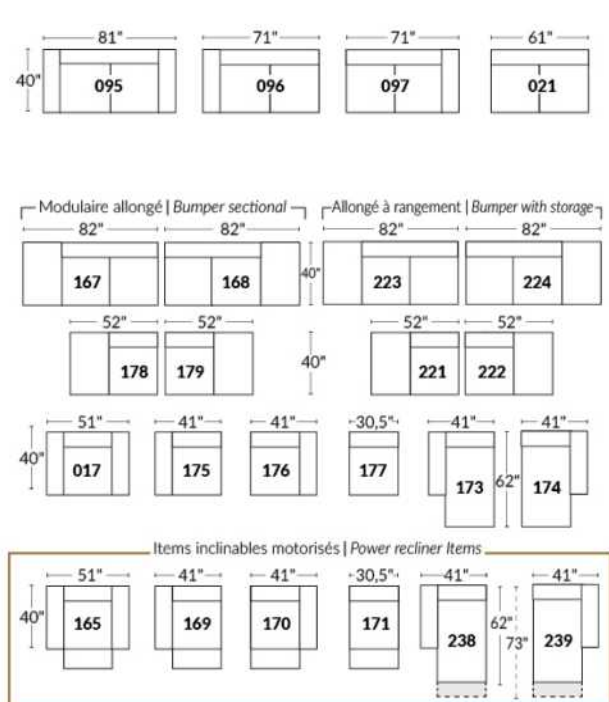

SIÈGE 30" DE LARGE | 30" SEAT WIDTH