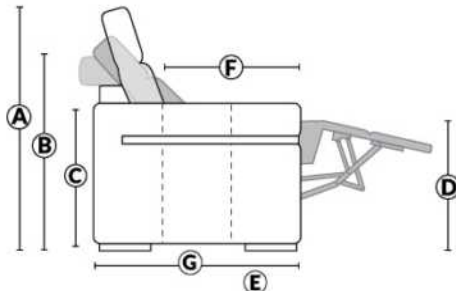

SPECIFICATIONS