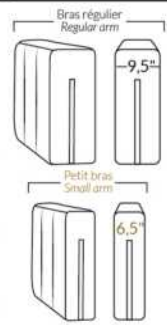

BRAS | ARMS

Option de bras:
Bras Régulier Large 9,5" ou Petit bras 6,5"

Arm option
Regular arm Large 9,5" or Small arm 6,5"

Contrôle de l'inclinaison situé à l'intérieur du bras
Recliner control located on the inside of the arm.

Option d'accessoires disponible sur le bras régulier seulement
Accessories option, available on Regular arms ONLY.