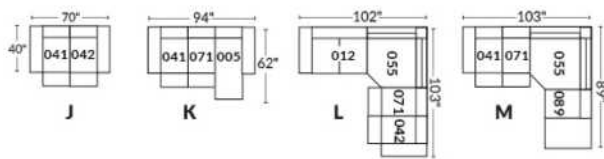

EXEMPLE 23" EXAMPLE