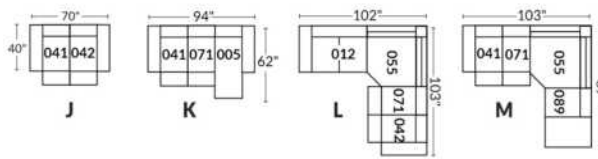

EXEMPLE 23" EXAMPLE