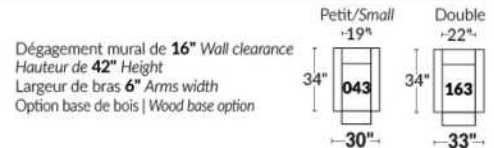

FAUTEUIL BERÇANT PIVOTANT INCLINABLE SWIVEL ROCKING MOTION CHAIR