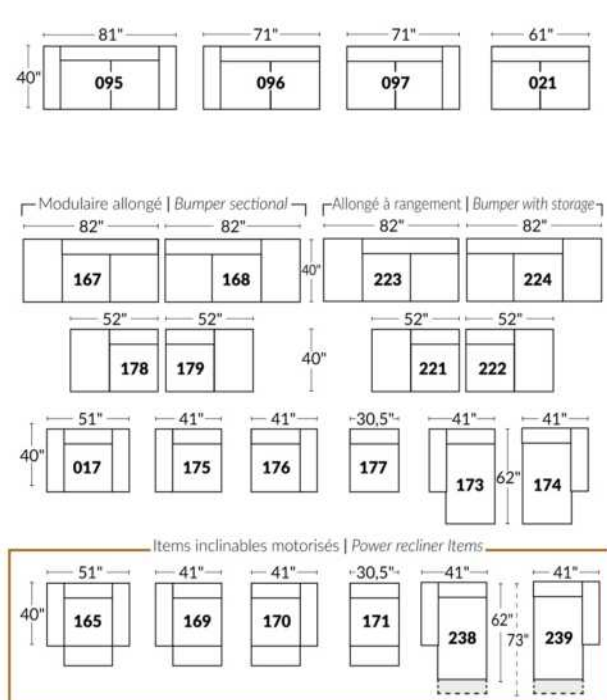

SIÈGE 30" DE LARGE | 30" SEAT WIDTH