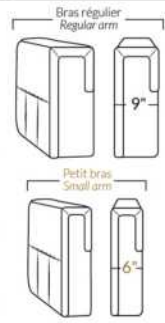

BRAS | ARMS

Option de bras:
Bras Régulier Large 9" ou Petit bras 6"

Arm option
Regular arm Large 9" or Small arm 6"

Contrôle de l'inclinaison situé à l'intérieur du bras
Recliner control located on the inside of the arm.

Option d'accessoires disponible sur
le bras régulier seulement
Accessories option, available on Regular arms ONLY.