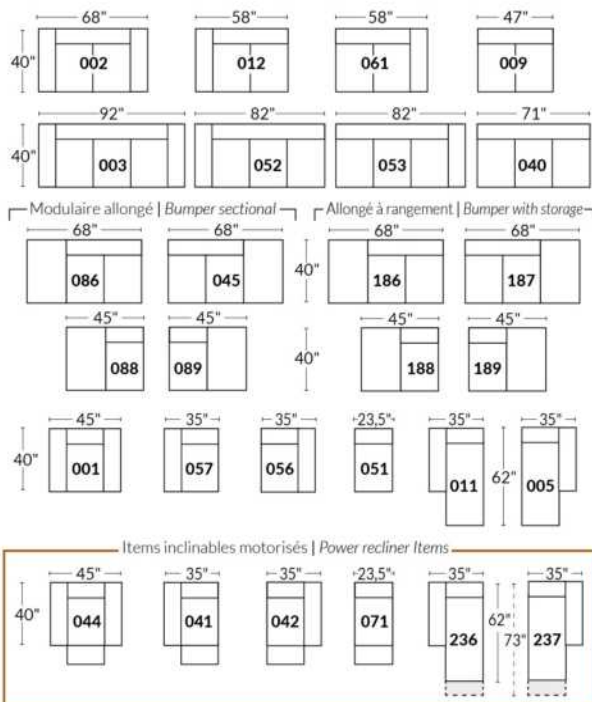

SIÈGE 23" DE LARGE | 23" SEAT WIDTH