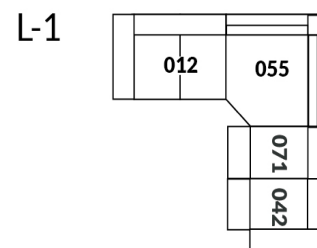

23" Seat Width | Siège 23" de large