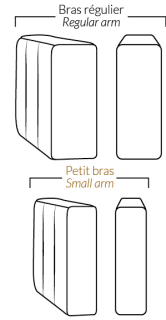

OPTIMA Collection

Jaymar

Conçu et fabriqué fièrement au Canada
Proudly designed and made in Canada

Our product is hand-made and minor variations can occur.

SPECIFICATIONS

- ☐ Appui-tête levé Headrest up
- ☐ Appui-tête baissé Headrest down
- ☐ Complètement incliné Fully reclined

- **A** Hauteur complète 40" Total Height
- **B** Hauteur appui-tête baissé 33" Height headrest down
- **C** Hauteur du bras 24" Arm Height
- **D** Hauteur du siège 19,5" Seat height
- **E** Profondeur inclinée 65" Depth fully reclined
- **F** Profondeur d'assise 20"ou/ou" 22" Seat depth
- **G** Profondeur appui-tête monté 37,5" Depth with headrest up

BRAS | ARMS

Option de bras:
Bras Régulier Large ou Petit bras

Arm option
Regular arm Large or Small arm

Option d'accessoires disponible sur
certain bras régulier seulement

Accessories option, available on certain
Regular arms ONLY.

FAUTEUIL BERÇANT PIVOTANT INCLINABLE SWIVEL ROCKING MOTION CHAIR

Dégagement mural de 16" Wall clearance
Hauteur de 42" Height
Largeur de bras 6" Arms width
Option base de bois | Wood base option

SIÈGE 23" DE LARGE | 23" SEAT WIDTH

SIÈGE 30" DE LARGE | 30" SEAT WIDTH

Autres | Others