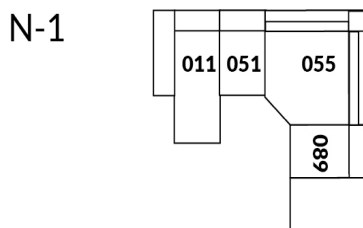

23" Seat Width | Siège 23" de large