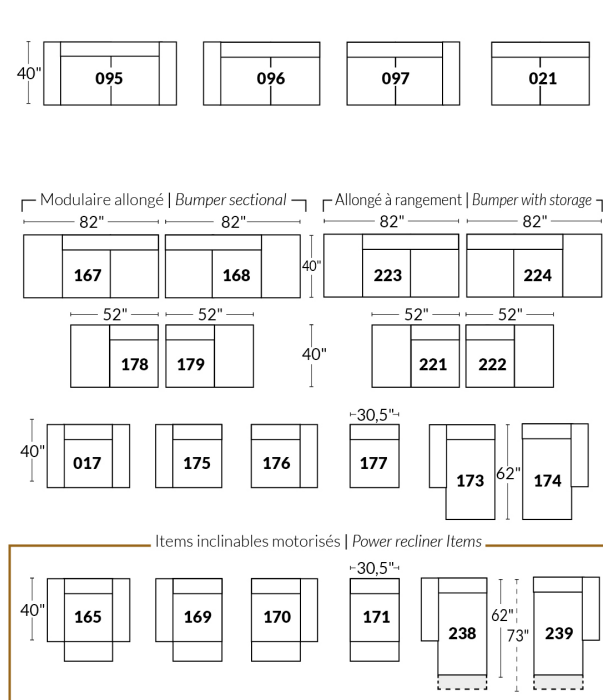

SIÈGE 30" DE LARGE | 30" SEAT WIDTH