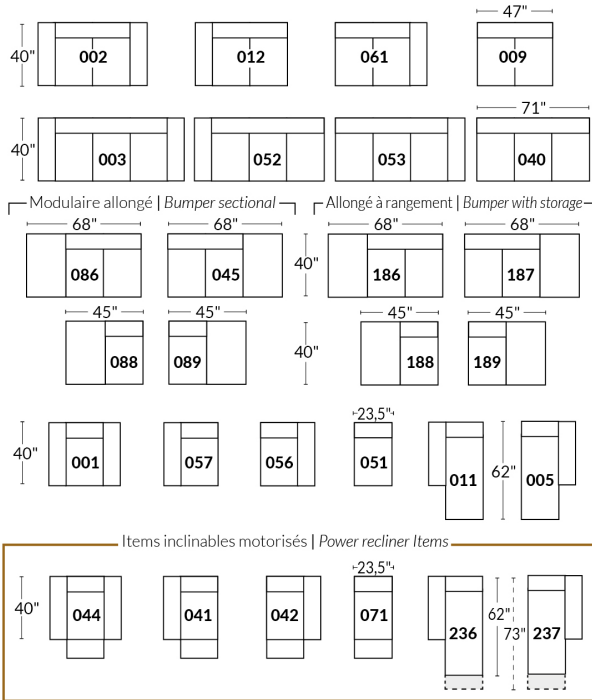

SIÈGE 23" DE LARGE | 23" SEAT WIDTH