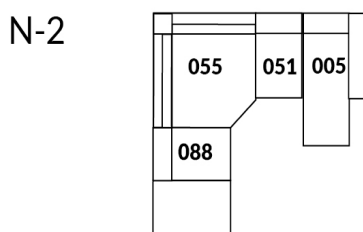

23" Seat Width | Siège 23" de large