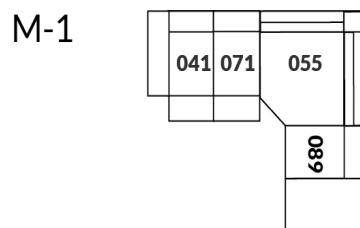

23" Seat Width | Siège 23" de large