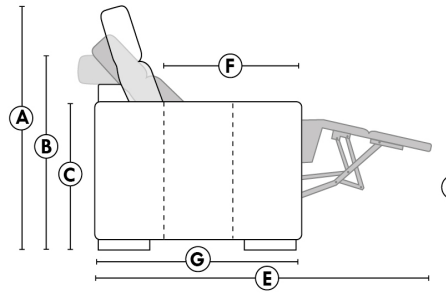

OPTIMA Collection

Jaymar

Conçu et fabriqué fièrement au Canada
Proudly designed and made in Canada

Our product is hand-made and minor variations can occur.

SPECIFICATIONS

- ☐ Appui-tête levé Headrest up
- ☐ Appui-tête baissé Headrest down
- ☐ Complètement incliné Fully reclined

- **A** Hauteur complète 40" Total Height
- **B** Hauteur appui-tête baissé 33" Height headrest down
- **C** Hauteur du bras 24" Arm Height
- **D** Hauteur du siège 19,5" Seat height
- **E** Profondeur inclinée 65" Depth fully reclined
- **F** Profondeur d'assise 20"ou/ou" 22" Seat depth
- **G** Profondeur appui-tête monté 37,5" Depth with headrest up

BRAS | ARMS

Option de bras:
Bras Régulier Large ou Petit bras

Arm option
Regular arm Large or Small arm

Option d'accessoires disponible sur
certain bras régulier seulement

Accessories option, available on certain
Regular arms ONLY.