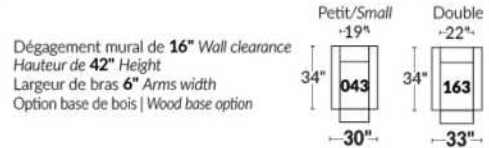

FAUTEUIL BERÇANT PIVOTANT INCLINABLE SWIVEL ROCKING MOTION CHAIR