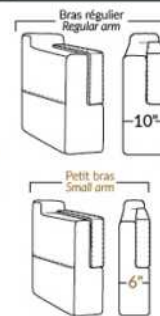

BRAS | ARMS

Option de bras:
Bras Régulier Large 10" ou Petit bras 6"

Arm option
Regular arm Large 10" or Small arm 6"

Contrôle de l'inclinaison situé à l'extérieur du bras
Recliner control located on the outside of the arm.