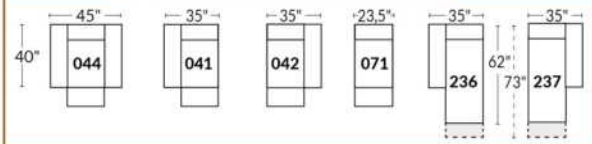

Items inclinables motorisés | Power recliner Items