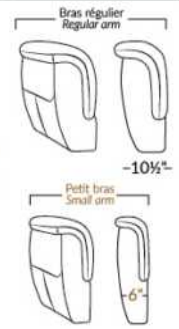

BRAS | ARMS

Option de bras:
Bras Régulier Large 10,5" ou Petit bras 6"

Arm option
Regular arm Large 10.5" or Small arm 6"

Contrôle de l'inclinaison situé à l'extérieur du bras
Recliner control located on the outside of the arm.