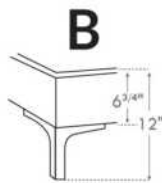

99900

BASE pour tête de lit SANS oreilles Bed base for headboard WITHOUT wings

4" Base contour LARGE | WIDE contour Base

DIMENSIONS

Base de lits seulement
Bed base only

L x P/D x H

K Q D S	K	87" x 86" x 12"
	Q	69" x 86" x 12"
	D	64" x 82" x 12"
	S	49" x 82" x 12"

Les illustrations sont génériques et n'indiquent pas tous les détails de coutures. | The sketches are generic and do not reflect all sewing details.

2" Base contour MINCE | NARROW contour Base

DIMENSIONS

Base de lits seulement
Bed base only

L x P/D x H

K Q D S	K	82" x 84" x 12"
	Q	64" x 84" x 12"
	D	59" x 80" x 12"
	S	44" x 80" x 12"

Lit réglable | Adjustable bed

EXT: 82x84x12 65x84x12 44x84x12
INT: 78x82x12 61x82x12 40x82x12

EXT: 82x84x12 65x84x12 44x84x12
INT: 78x82x12 61x82x12 40x82x12

LG60 Metal

*Choix de pattes (Seulement pour base avec pattes). La hauteur du pied et longeron varie selon la patte choisie.

*Leg choices (Only for Bed base with legs). Foot & siderail height varies according to leg choice.