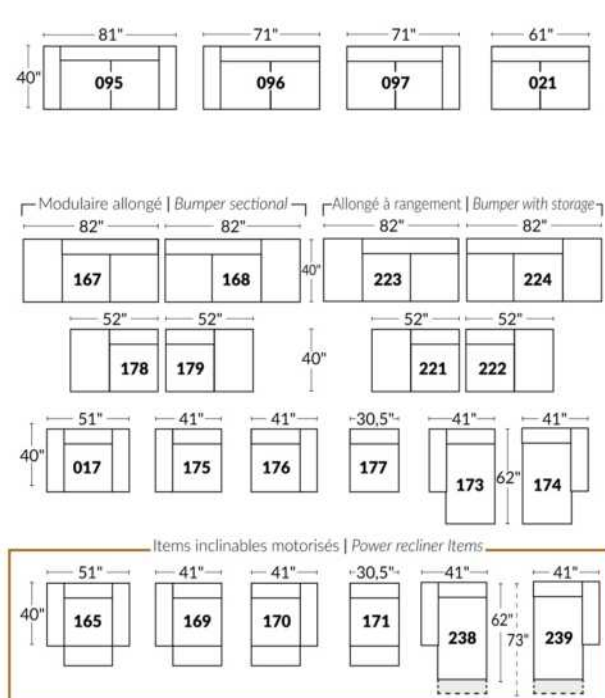

SIÈGE 30" DE LARGE | 30" SEAT WIDTH