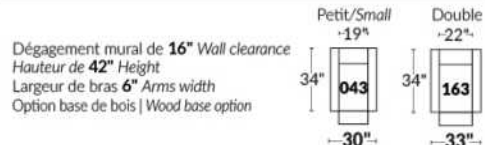

FAUTEUIL BERÇANT PIVOTANT INCLINABLE SWIVEL ROCKING MOTION CHAIR