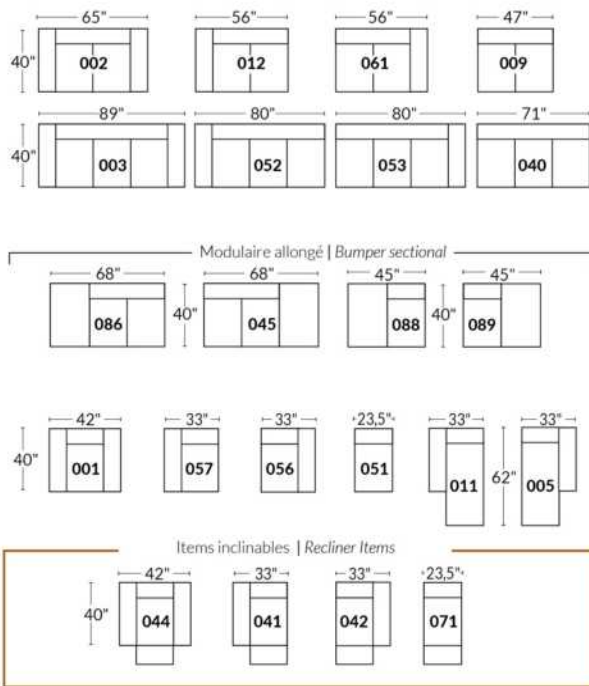

SIÈGE 23" DE LARGE | 23" SEAT WIDTH