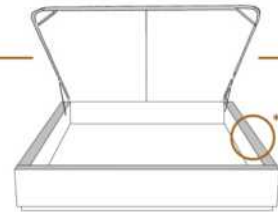

Avec rangement | With Storage
**1" plus large | **1" wider
K 530 - Q 531