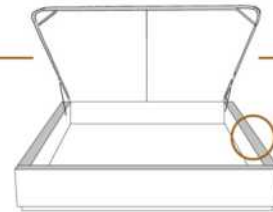

Avec rangement | With Storage
**1" plus large | **1" wider
K 530 - Q 531