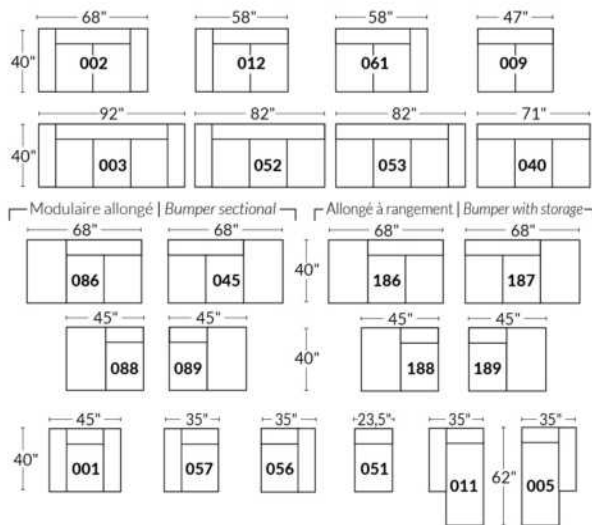

SIÈGE 23" DE LARGE | 23" SEAT WIDTH