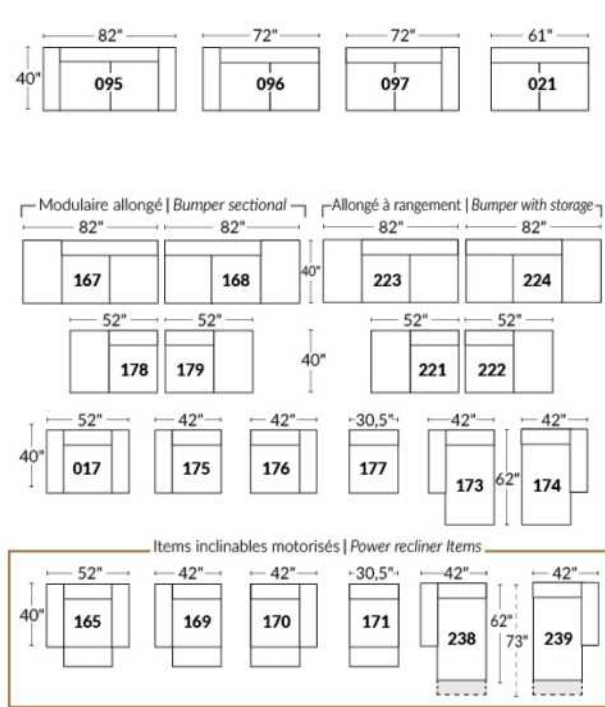

SIÈGE 30" DE LARGE | 30" SEAT WIDTH