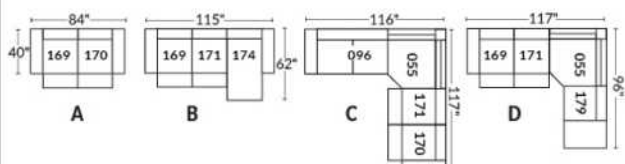

EXEMPLE 30" EXAMPLE