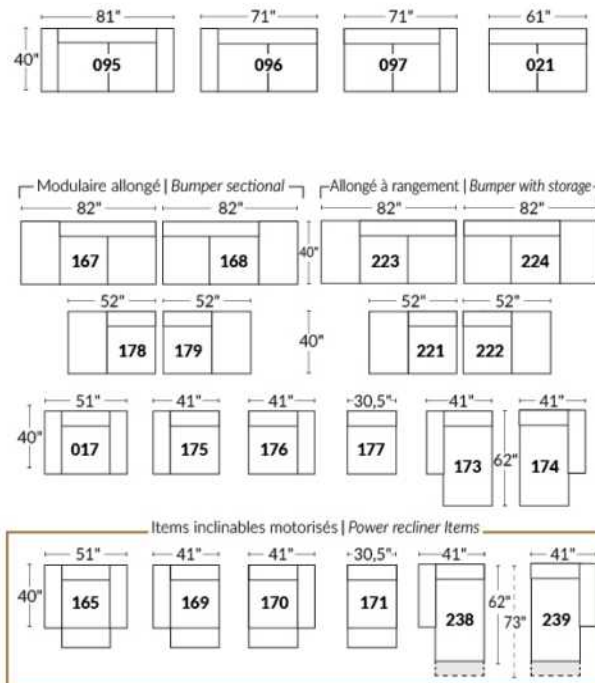

SIÈGE 30" DE LARGE | 30" SEAT WIDTH