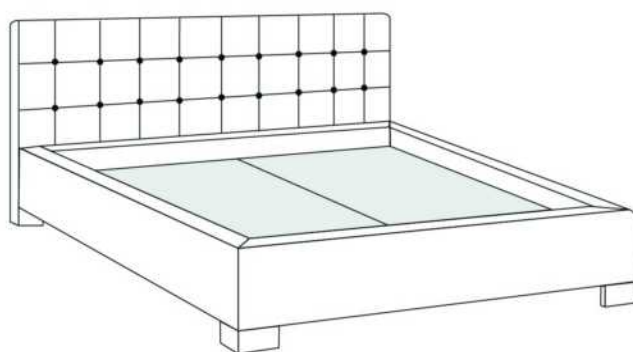

# MELODY

items

Lit/Bed

380 King | 360 Queen | 304 Double | 314 Simple/ Single

Les illustrations sont génériques et n'indiquent pas tous les détails de coutures.  
The sketches are generic and do not reflect all sewing details.