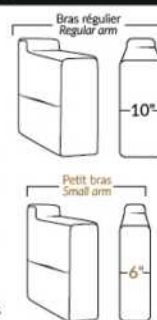

BRAS | ARMS

Option de bras:
Bras Régulier Large 10" ou Petit bras 6"

Arm option
Regular arm Large 10" or Small arm 6"

Contrôle de l'inclinaison situé à l'intérieur du bras
Recliner control located on the inside of the arm.

Option d'accessoires disponible sur le bras régulier seulement
Accessories option, available on Regular arms ONLY.