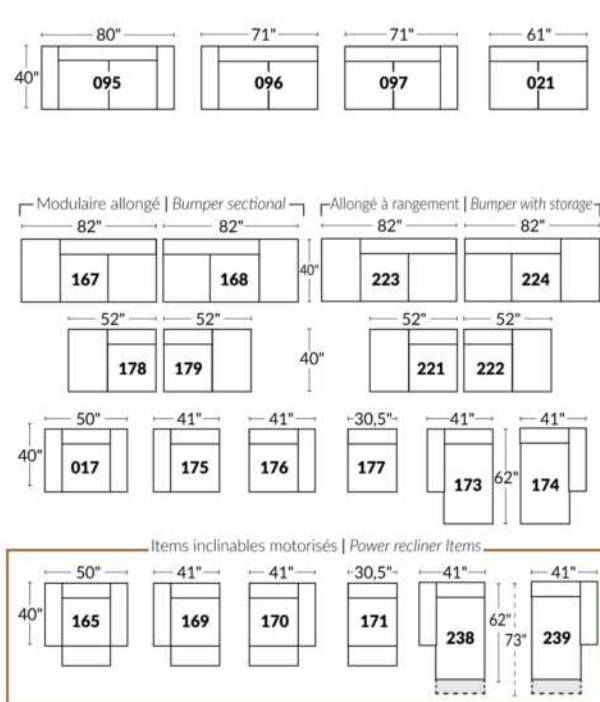

SIÈGE 30" DE LARGE | 30" SEAT WIDTH