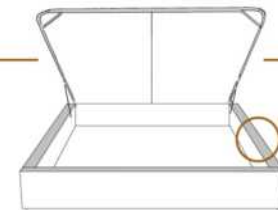

Avec rangement | With Storage
****1" plus large | **1" wider
K 530 - Q 531**