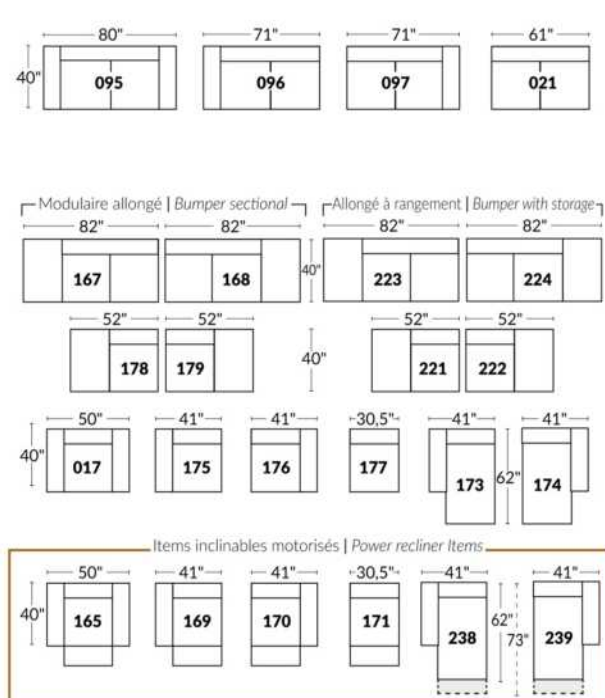

SIÈGE 30" DE LARGE | 30" SEAT WIDTH