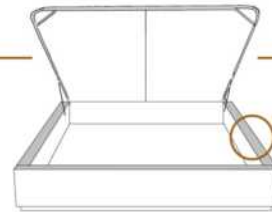

Avec rangement | With Storage
**1" plus large | **1" wider
K 530 - Q 531