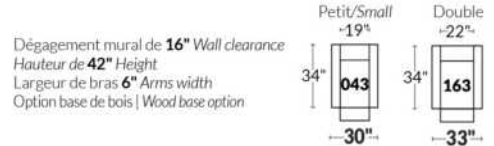

FAUTEUIL BERÇANT PIVOTANT INCLINABLE SWIVEL ROCKING MOTION CHAIR