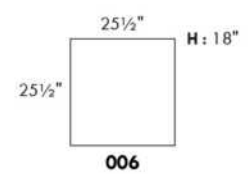

ESTHER

Hauteur complète 35" | Hauteur de siège 19" | Hauteur devant bras 26" | Profondeur d'assise 21"
Total Height 35" | Seat Height 19" | Arm Height 26" | Seat Depth 21"

www.jaymar.ca