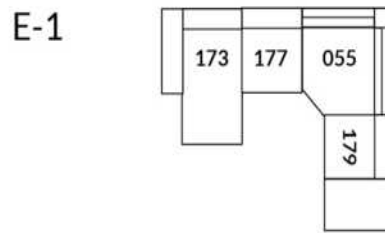

30" Seat Width | Siège 30" de large