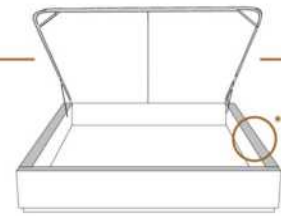

Avec rangement | With Storage
**1" plus large | **1" wider
K 530 - Q 531