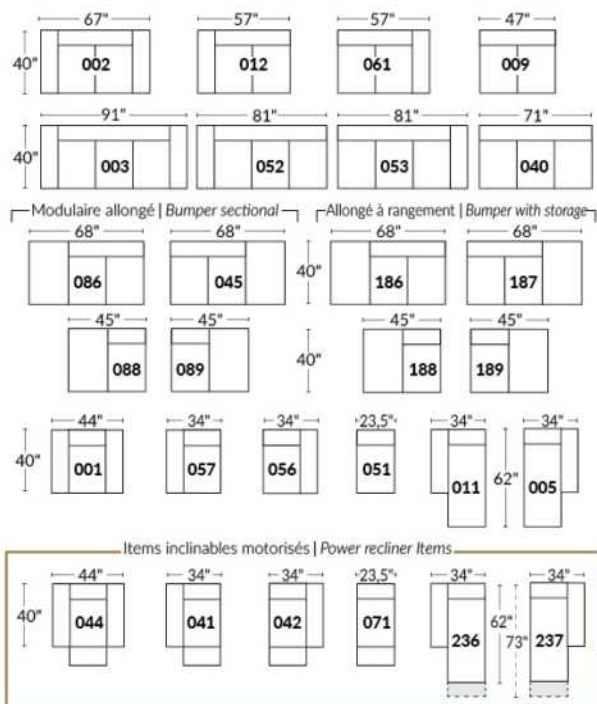

SIÈGE 23" DE LARGE | 23" SEAT WIDTH