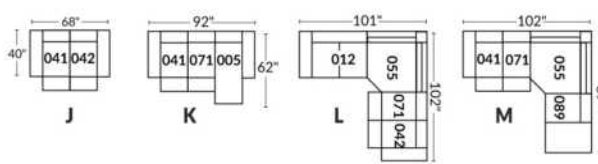

EXEMPLE 23" EXAMPLE