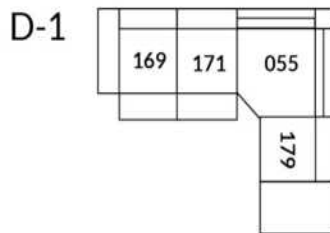

30" Seat Width | Siège 30" de large