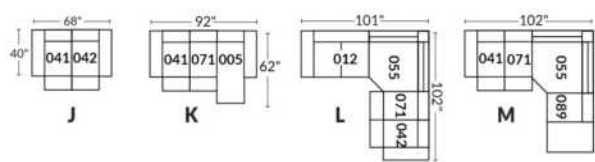

EXEMPLE 23" EXAMPLE