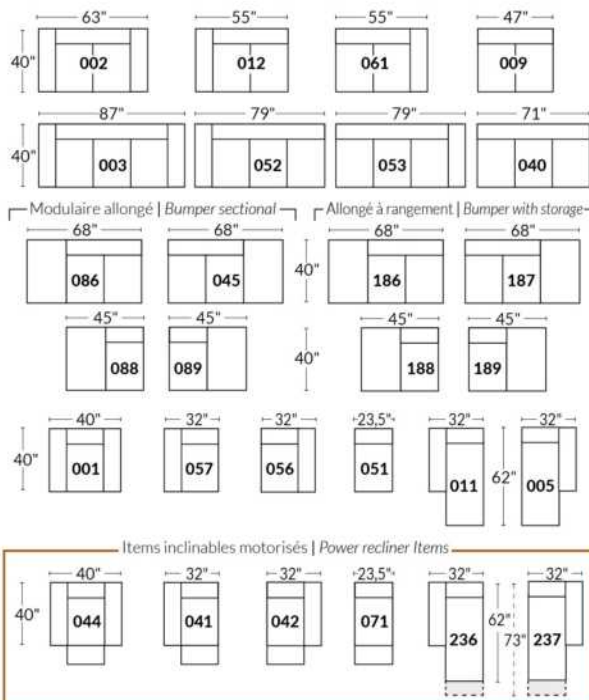

SIÈGE 23" DE LARGE | 23" SEAT WIDTH