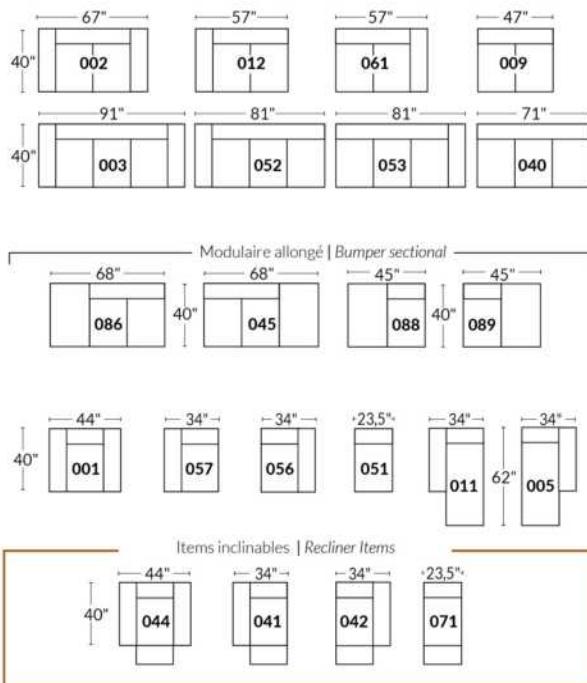

SIÈGE 23" DE LARGE | 23" SEAT WIDTH