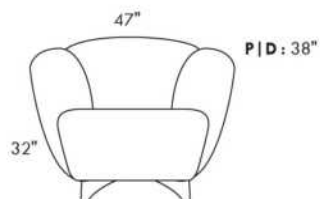

# SCORPIO

Hauteur de siège 18" | Hauteur devant bras 34" | Profondeur d'assise 21"  
Seat Height 18" | Arm Height 34" | Seat Depth 21"

095\*

002\*

001

006

\*COUSSIN DÉCORATIF INCLU\*  
\*ARM BOLSTER INCLUDED\*