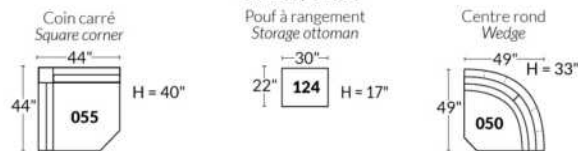

Autres | Others