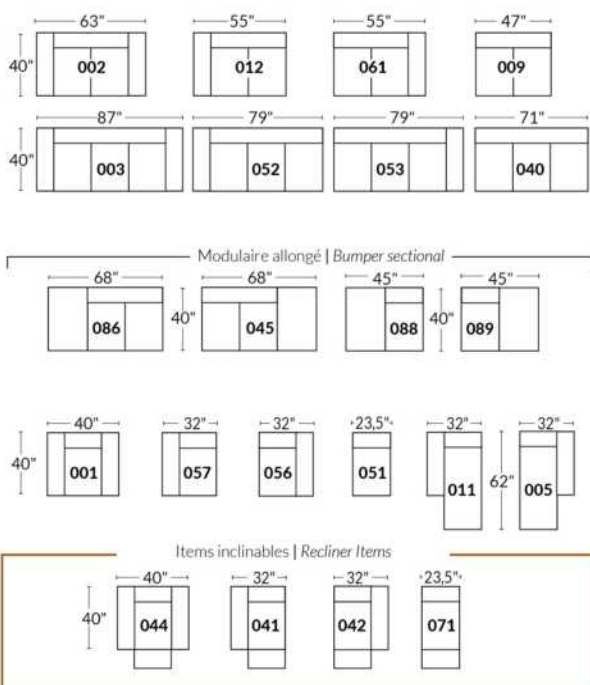

SIÈGE 23" DE LARGE | 23" SEAT WIDTH