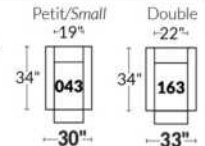

FAUTEUIL BERÇANT PIVOTANT INCLINABLE SWIVEL ROCKING MOTION CHAIR

Dégagement mural de 16" Wall clearance
Hauteur de 42" Height
Largeur de bras 6" Arms width
Option base de bois | Wood base option