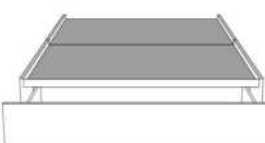

Rangement à tiroir frontal
With Front Drawer
K 540 - Q 541 - D 542