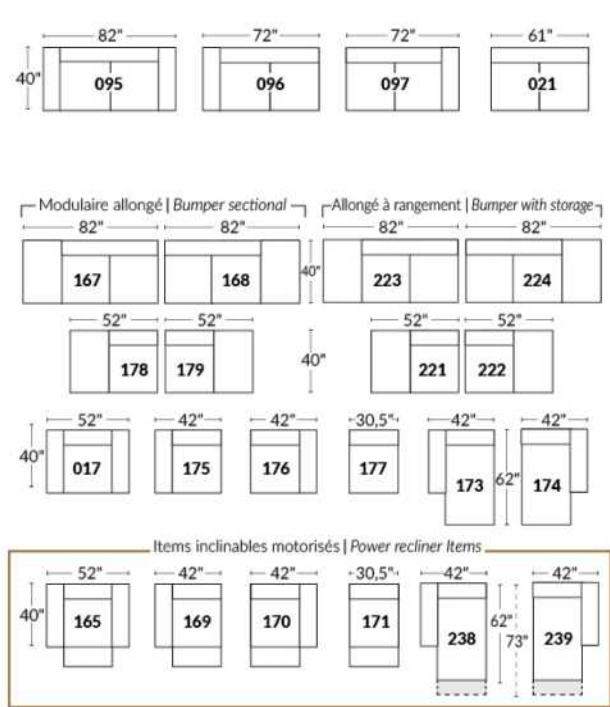

SIÈGE 30" DE LARGE | 30" SEAT WIDTH