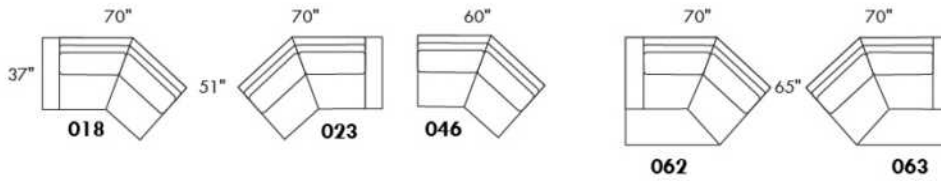

FELIX

Hauteur complète 35" | Hauteur de siège 19" | Hauteur devant bras 25" | Profondeur d'assise 21"/22"
Total Height 35" | Seat Height 19" | Arm Height 25" | Seat Depth 21"/22"

www.jaymar.ca