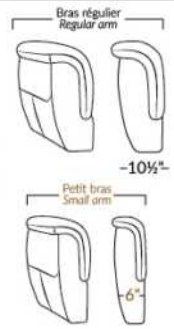

BRAS | ARMS

Option de bras:
Bras Régulier Large 10,5" ou Petit bras 6"

Arm option
Regular arm Large 10.5" or Small arm 6"

Contrôle de l'inclinaison situé à l'extérieur du bras
Recliner control located on the outside of the arm.