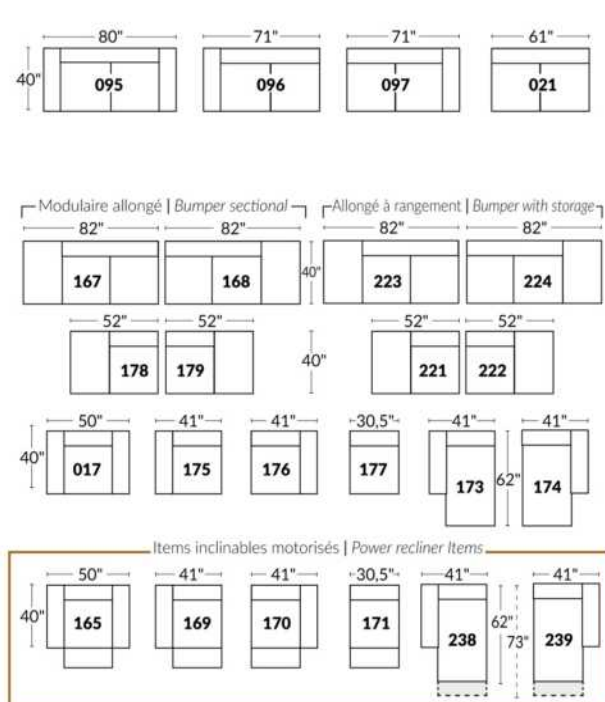

SIÈGE 30" DE LARGE | 30" SEAT WIDTH