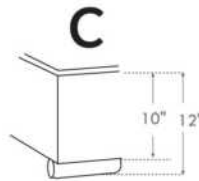

LG189 Metal

*Choix de pattes (Seulement pour base avec pattes). La hauteur du pied et longeron varie selon la patte choisie.

*Leg choices (Only for Bed base with legs). Foot & siderail height varies according to leg choice.