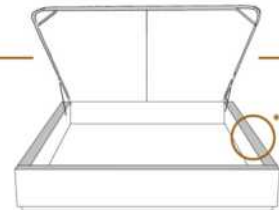

Avec rangement | With Storage
**1" plus large | **1" wider
K 530 - Q 531