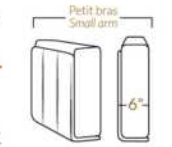

Arm option
Regular arm Large 10,5" or Small arm 6"

Contrôle de l'inclinaison situé à l'intérieur du bras
Recliner control located on the inside of the arm.