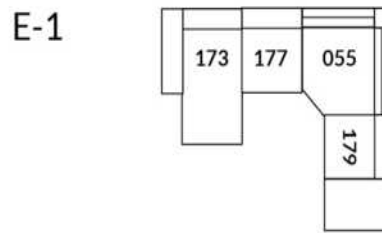

30" Seat Width | Siège 30" de large