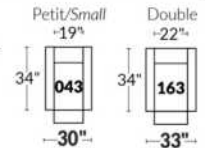

FAUTEUIL BERÇANT PIVOTANT INCLINABLE SWIVEL ROCKING MOTION CHAIR

Dégagement mural de 16" Wall clearance
Hauteur de 42" Height
Largeur de bras 6" Arms width
Option base de bois | Wood base option