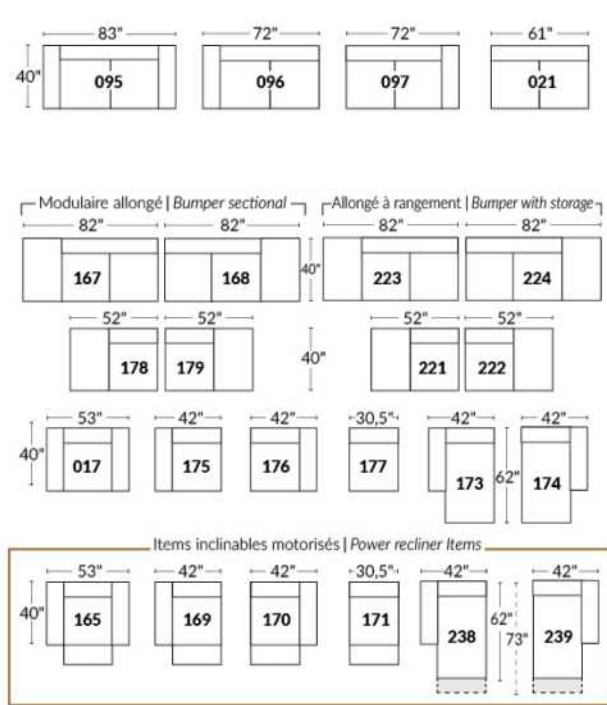

SIÈGE 30" DE LARGE | 30" SEAT WIDTH