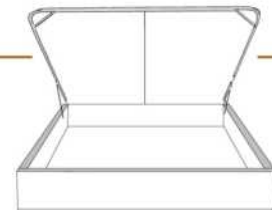

Avec rangement | With Storage
K 430 - Q 431