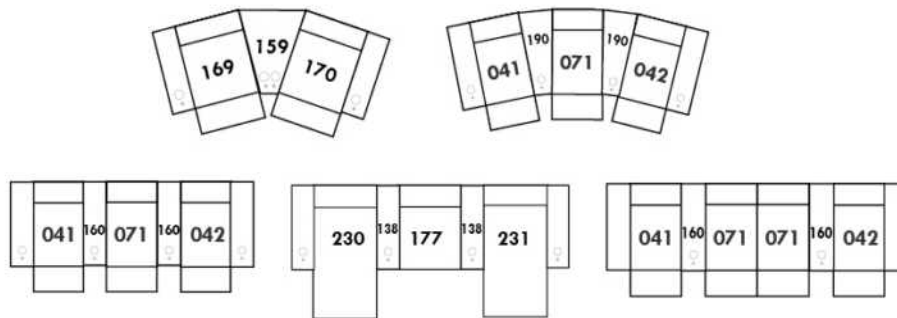

SUGGESTED CONFIGURATIONS