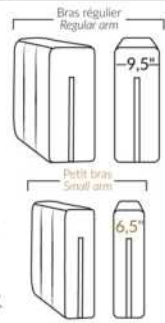

BRAS | ARMS

Option de bras:
Bras Régulier Large 9,5" ou Petit bras 6,5"

Arm option
Regular arm Large 9,5" or Small arm 6,5"

Contrôle de l'inclinaison situé à l'intérieur du bras
Recliner control located on the inside of the arm.

Option d'accessoires disponible sur le bras régulier seulement
Accessories option, available on Regular arms ONLY.