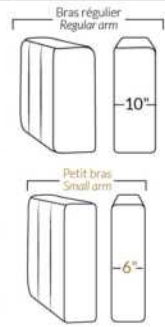

BRAS | ARMS

Option de bras:
Bras Régulier **Large 10"** ou **Petit bras 6"**

Arm option
Regular arm Large 10" or **Small arm 6"**

Contrôle de l'inclinaison situé à l'intérieur du bras
Recliner control located on the inside of the arm.

Option d'accessoires disponible sur le bras régulier seulement
Accessories option, available on Regular arms ONLY.