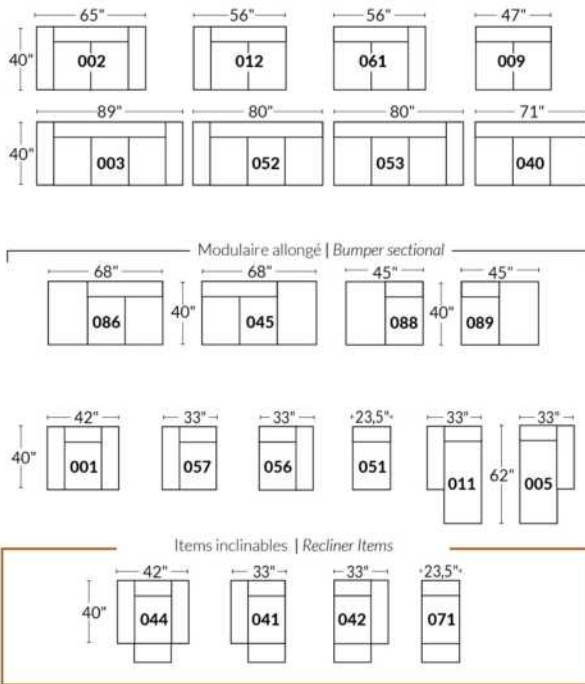

SIÈGE 23" DE LARGE | 23" SEAT WIDTH