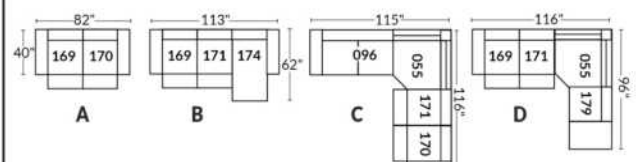

EXEMPLE 30" EXAMPLE