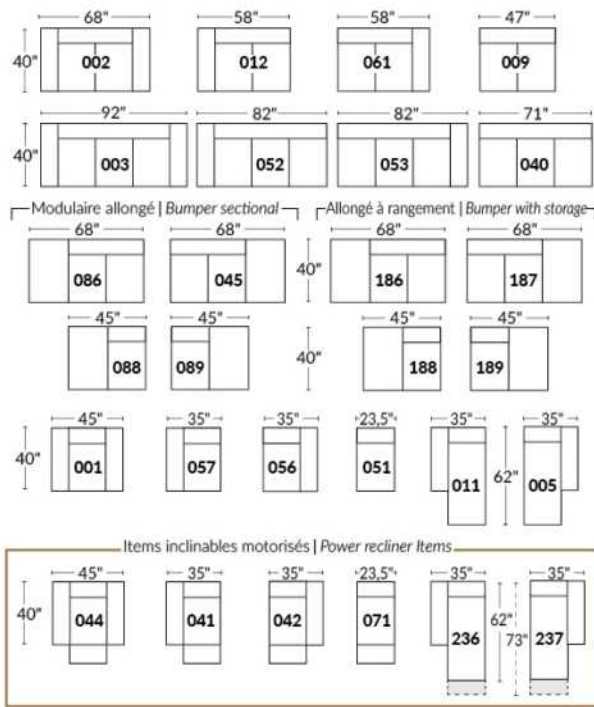

SIÈGE 23" DE LARGE | 23" SEAT WIDTH