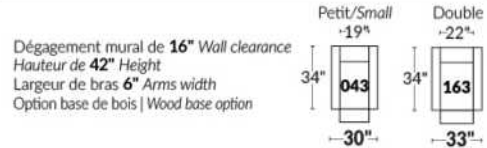

FAUTEUIL BERÇANT PIVOTANT INCLINABLE SWIVEL ROCKING MOTION CHAIR