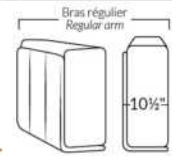

BRAS | ARMS

Option de bras:
Bras Régulier Large 10,5" ou Petit bras 6"