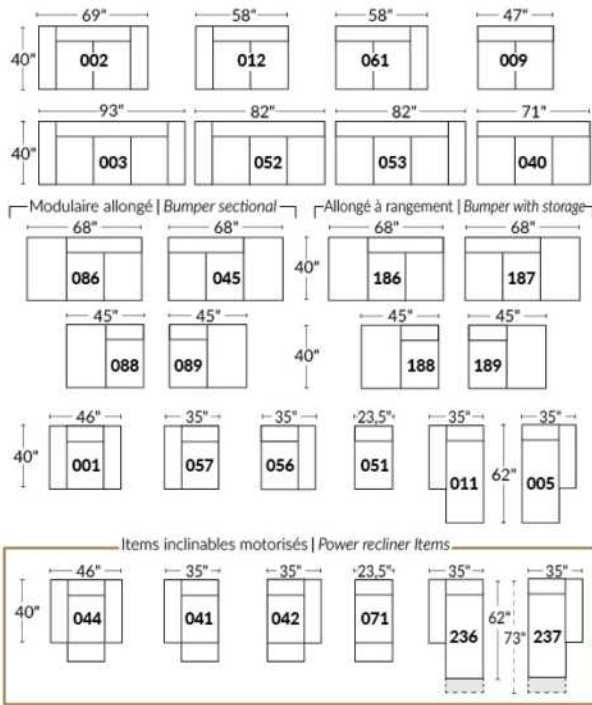

SIÈGE 23" DE LARGE | 23" SEAT WIDTH