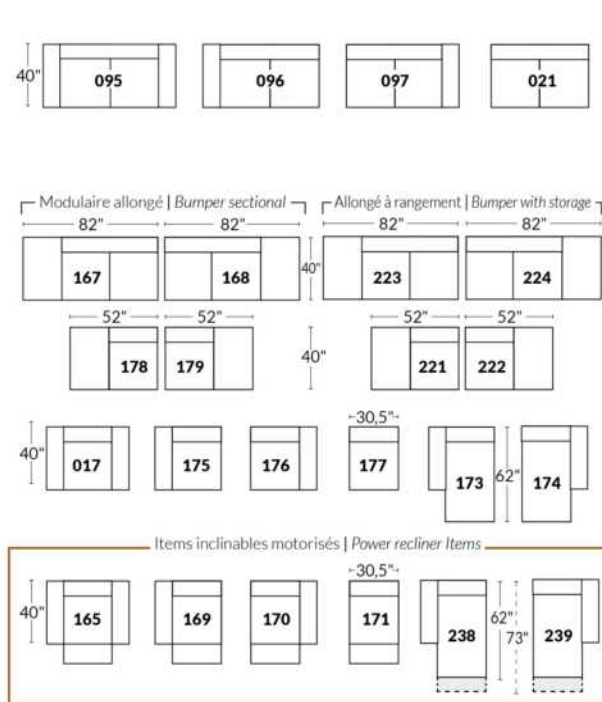

SIÈGE 30" DE LARGE | 30" SEAT WIDTH