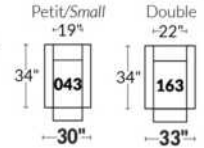

FAUTEUIL BERÇANT PIVOTANT INCLINABLE SWIVEL ROCKING MOTION CHAIR

Dégagement mural de 16" Wall clearance
Hauteur de 42" Height
Largeur de bras 6" Arms width
Option base de bois | Wood base option