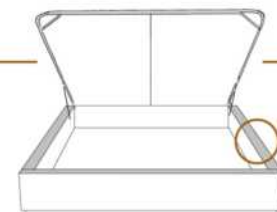

Avec rangement | With Storage
**1" plus large | **1" wider
K 530 - Q 531