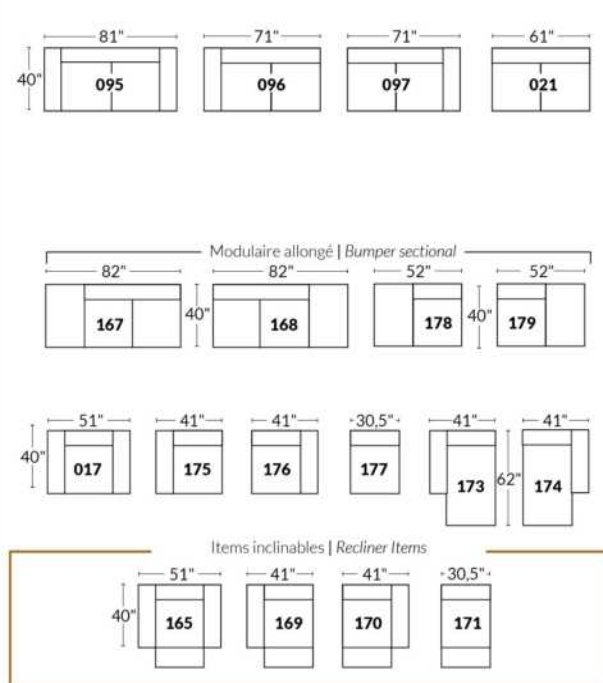

SIÈGE 30" DE LARGE | 30" SEAT WIDTH