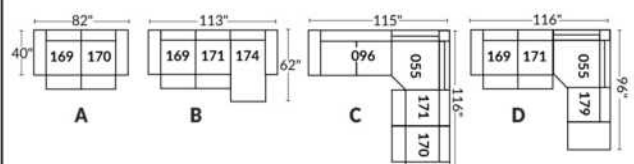

EXEMPLE 30" EXAMPLE