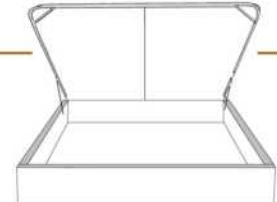

Avec rangement | With Storage
K 430 - Q 431