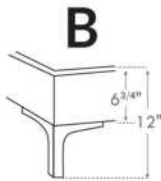

99905

BASE pour tête de lit AVEC oreilles Bed base for headboard WITH wings

4" Base contour LARGE | WIDE contour Base

DIMENSIONS

Base de lits seulement
Bed base only

L x P/D x H

K	87" x 79" x 12"
Q	69" x 79" x 12"
D	64" x 75" x 12"
S	49" x 75" x 12"

*Avec pattes | *With Legs
K 410 - Q 411 - D 412 - S 413

Anti-poussière | No Dust
K 420 - Q 421 - D 422 - S 423

Avec rangement | With Storage
K 430 - Q 431

**Rangement à tiroir frontal
With Front Drawer**
K 440 - Q 441 - D 442

**Rangement à tiroir latéraux
With Side Drawers**
K 450 - Q 451 (2 tiroirs | drawers)
D 452 - S 453 (1 tiroir | drawer)

Les illustrations sont génériques et n'indiquent pas tous les détails de coutures. | The sketches are generic and do not reflect all sewing details.

2" Base contour MINCE | NARROW contour Base

DIMENSIONS

Base de lits seulement
Bed base only

L x P/D x H

K	82" x 77" x 12"
Q	64" x 77" x 12"
D	59" x 73" x 12"
S	44" x 73" x 12"

*Avec pattes | *With Legs
K 510 - Q 511 - D 512 - S 513

Anti-poussière | No Dust
K 520 - Q 521 - D 522 - S 523

Avec rangement | With Storage
**1" plus large | **1" wider
K 530 - Q 531

**Rangement à tiroir frontal
With Front Drawer**
K 540 - Q 541 - D 542

**Rangement à tiroir latéraux
With Side Drawers**
K 550 - Q 551 (2 tiroirs | drawers)
D 552 - S 553 (1 tiroir | drawer)

Lit réglable | Adjustable bed

**Avec pattes de bois seulement
With Wood Legs Only**
K 560 - Q 561 - S 563

EXT: 82x76x12 65x76x12 44x76x12
INT: 78x74x12 61x74x12 40x74x12

Anti-poussière | No Dust
K 570 - Q 571 - S 573

EXT: 82x76x12 65x76x12 44x76x12
INT: 78x74x12 61x74x12 40x74x12

LG60 Metal

*Choix de pattes (Seulement pour base avec pattes). La hauteur du pied et longeron varie selon la patte choisie.

*Leg choices (Only for Bed base with legs). Foot & siderail height varies according to leg choice.