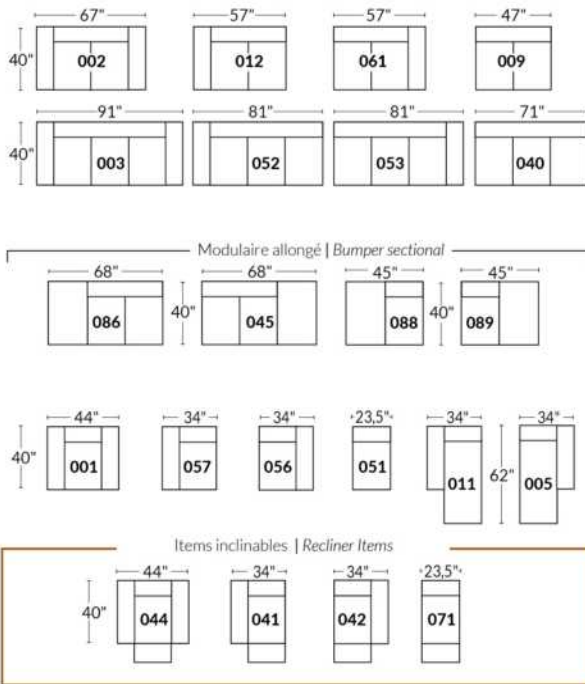

SIÈGE 23" DE LARGE | 23" SEAT WIDTH