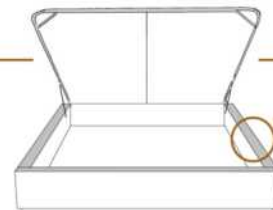

Avec rangement | With Storage
****1" plus large | **1" wider
K 530 - Q 531**