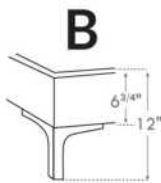

99905

BASE pour tête de lit AVEC oreilles
Bed base for headboard WITH wings

4" Base contour LARGE | WIDE contour Base

DIMENSIONS

Base de lits seulement
Bed base only

L x P/D x H

K
Q
D
S

87" x 79" x 12"
69" x 79" x 12"
64" x 75" x 12"
49" x 75" x 12"

*Avec pattes | *With Legs
K 410 - Q 411 - D 412 - S 413

Anti-poussière | No Dust
K 420 - Q 421 - D 422 - S 423

Avec rangement | With Storage
K 430 - Q 431

Rangement à tiroir frontal
With Front Drawer
K 440 - Q 441 - D 442

Rangement à tiroir latéraux
With Side Drawers
K 450 - Q 451 (2 tiroirs | drawers)
D 452 - S 453 (1 tiroir | drawer)

Les illustrations sont génériques et n'indiquent pas tous les détails de coutures. | The sketches are generic and do not reflect all sewing details.

2" Base contour MINCE | NARROW contour Base

DIMENSIONS

Base de lits seulement
Bed base only

L x P/D x H

K
Q
D
S

82" x 77" x 12"
64" x 77" x 12"
59" x 73" x 12"
44" x 73" x 12"

*Avec pattes | *With Legs
K 510 - Q 511 - D 512 - S 513

Anti-poussière | No Dust
K 520 - Q 521 - D 522 - S 523

Avec rangement | With Storage
**1" plus large | **1" wider
K 530 - Q 531

Rangement à tiroir frontal
With Front Drawer
K 540 - Q 541 - D 542

Rangement à tiroir latéraux
With Side Drawers
K 550 - Q 551 (2 tiroirs | drawers)
D 552 - S 553 (1 tiroir | drawer)

Lit réglable | Adjustable bed

Avec pattes de bois seulement
With Wood Legs Only
K 560 - Q 561 - S 563

EXT: 82x76x12 65x76x12 44x76x12
INT: 78x74x12 61x74x12 40x74x12

Anti-poussière | No Dust
K 570 - Q 571 - S 573

EXT: 82x76x12 65x76x12 44x76x12
INT: 78x74x12 61x74x12 40x74x12

LG60 Metal

*Choix de pattes (Seulement pour base avec pattes). La hauteur du pied et longeron varie selon la patte choisie.

*Leg choices (Only for Bed base with legs). Foot & siderail height varies according to leg choice.