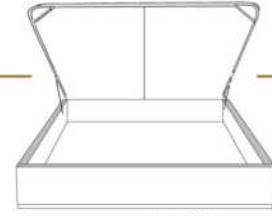

Avec rangement | With Storage
K 430 - Q 431