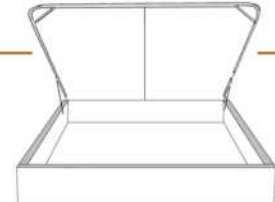

Avec rangement | With Storage
K 430 - Q 431