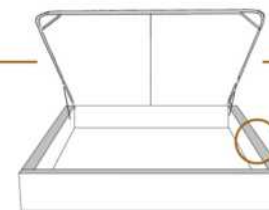

Avec rangement | With Storage
**1" plus large | **1" wider
K 530 - Q 531