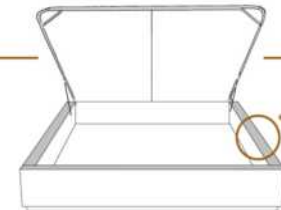

Avec rangement | With Storage
**1" plus large | **1" wider
K 530 - Q 531