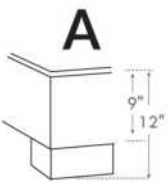

LG182 Bois | Wood