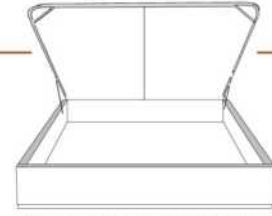

Avec rangement | With Storage
K 430 - Q 431