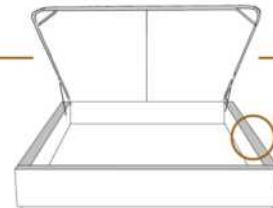

Avec rangement | With Storage
**1" plus large | **1" wider
K 530 - Q 531