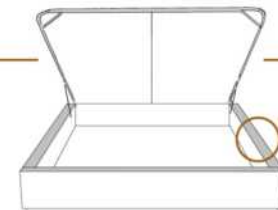

Avec rangement | With Storage
**1" plus large | **1" wider
K 530 - Q 531