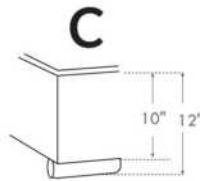

LG189 Metal

*Choix de pattes (Seulement pour base avec pattes). La hauteur du pied et longeron varie selon la patte choisie.

*Leg choices (Only for Bed base with legs). Foot & siderail height varies according to leg choice.