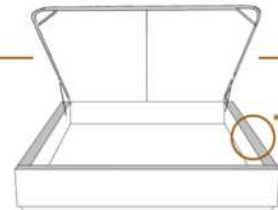

Avec rangement | With Storage
**1" plus large | **1" wider
K 530 - Q 531