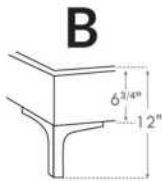

99905

BASE pour tête de lit AVEC oreilles
Bed base for headboard WITH wings

4" Base contour LARGE | WIDE contour Base

DIMENSIONS

Base de lits seulement
Bed base only

L x P/D x H

K
Q
D
S

87" x 79" x 12"
69" x 79" x 12"
64" x 75" x 12"
49" x 75" x 12"

*Avec pattes | *With Legs
K 410 - Q 411 - D 412 - S 413

Anti-poussière | No Dust
K 420 - Q 421 - D 422 - S 423

Avec rangement | With Storage
K 430 - Q 431

Rangement à tiroir frontal
With Front Drawer
K 440 - Q 441 - D 442

Rangement à tiroir latéraux
With Side Drawers
K 450 - Q 451 (2 tiroirs | drawers)
D 452 - S 453 (1 tiroir | drawer)

Les illustrations sont génériques et n'indiquent pas tous les détails de coutures. | The sketches are generic and do not reflect all sewing details.

2" Base contour MINCE | NARROW contour Base

DIMENSIONS

Base de lits seulement
Bed base only

L x P/D x H

K
Q
D
S

82" x 77" x 12"
64" x 77" x 12"
59" x 73" x 12"
44" x 73" x 12"

*Avec pattes | *With Legs
K 510 - Q 511 - D 512 - S 513

Anti-poussière | No Dust
K 520 - Q 521 - D 522 - S 523

Avec rangement | With Storage
**1" plus large | **1" wider
K 530 - Q 531

Rangement à tiroir frontal
With Front Drawer
K 540 - Q 541 - D 542

Rangement à tiroir latéraux
With Side Drawers
K 550 - Q 551 (2 tiroirs | drawers)
D 552 - S 553 (1 tiroir | drawer)

Lit réglable | Adjustable bed

Avec pattes de bois seulement
With Wood Legs Only
K 560 - Q 561 - S 563

EXT: 82x76x12 65x76x12 44x76x12
INT: 78x74x12 61x74x12 40x74x12

Anti-poussière | No Dust
K 570 - Q 571 - S 573

EXT: 82x76x12 65x76x12 44x76x12
INT: 78x74x12 61x74x12 40x74x12

LG60 Metal

*Choix de pattes (Seulement pour base avec pattes). La hauteur du pied et longeron varie selon la patte choisie.

*Leg choices (Only for Bed base with legs). Foot & siderail height varies according to leg choice.