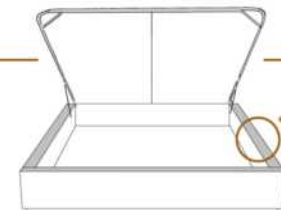

Avec rangement | With Storage
**1" plus large | **1" wider
K 530 - Q 531