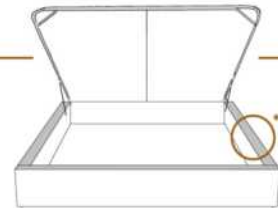

Avec rangement | With Storage
**1" plus large | **1" wider
K 530 - Q 531