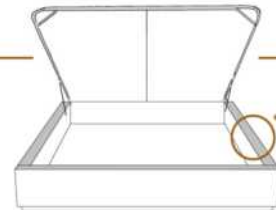

Avec rangement | With Storage
**1" plus large | **1" wider
K 530 - Q 531