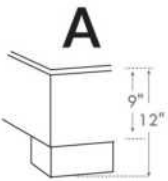

LG182 Bois | Wood