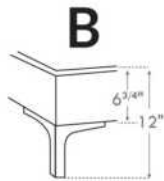

99900

BASE pour tête de lit SANS oreilles Bed base for headboard WITHOUT wings

4" Base contour LARGE | WIDE contour Base

DIMENSIONS

Base de lits seulement
Bed base only

L x P/D x H

K	87" x 86" x 12"
Q	69" x 86" x 12"
D	64" x 82" x 12"
S	49" x 82" x 12"

*Avec pattes | *With Legs
K 410 - Q 411 - D 412 - S 413

Anti-poussière | No Dust
K 420 - Q 421 - D 422 - S 423

Avec rangement | With Storage
K 430 - Q 431

Rangement à tiroir frontal
With Front Drawer
K 440 - Q 441 - D 442

Rangement à tiroir latéraux
With Side Drawers
K 450 - Q 451 (2 tiroirs | drawers)
D 452 - S 453 (1 tiroir | drawer)

Les illustrations sont génériques et n'indiquent pas tous les détails de coutures. | The sketches are generic and do not reflect all sewing details.

2" Base contour MINCE | NARROW contour Base

DIMENSIONS

Base de lits seulement
Bed base only

L x P/D x H

K	82" x 84" x 12"
Q	64" x 84" x 12"
D	59" x 80" x 12"
S	44" x 80" x 12"

*Avec pattes | *With Legs
K 510 - Q 511 - D 512 - S 513

Anti-poussière | No Dust
K 520 - Q 521 - D 522 - S 523

Avec rangement | With Storage
**1" plus large | **1" wider
K 530 - Q 531

Rangement à tiroir frontal
With Front Drawer
K 540 - Q 541 - D 542

Rangement à tiroir latéraux
With Side Drawers
K 550 - Q 551 (2 tiroirs | drawers)
D 552 - S 553 (1 tiroir | drawer)

Lit réglable | Adjustable bed

Avec pattes de bois seulement
With Wood Legs Only
K 560 - Q 561 - S 563

EXT: 82x84x12 65x84x12 44x84x12
INT: 78x82x12 61x82x12 40x82x12

Anti-poussière | No Dust
K 570 - Q 571 - S 573

EXT: 82x84x12 65x84x12 44x84x12
INT: 78x82x12 61x82x12 40x82x12

LG60 Metal

*Choix de pattes (Seulement pour base avec pattes). La hauteur du pied et longeron varie selon la patte choisie.

*Leg choices (Only for Bed base with legs). Foot & siderail height varies according to leg choice.