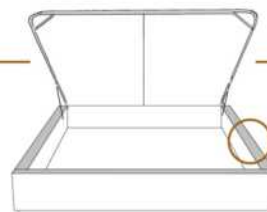

Avec rangement | With Storage
**1" plus large | **1" wider
K 530 - Q 531