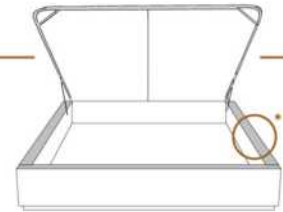

Avec rangement | With Storage
**1" plus large | **1" wider
K 530 - Q 531