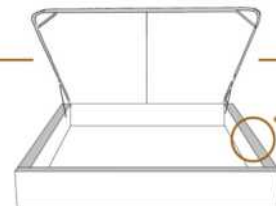

Avec rangement | With Storage
**1" plus large | **1" wider
K 530 - Q 531