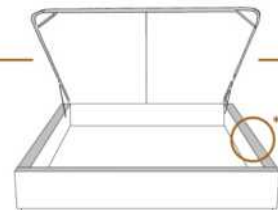

Avec rangement | With Storage
****1" plus large | **1" wider
K 530 - Q 531**