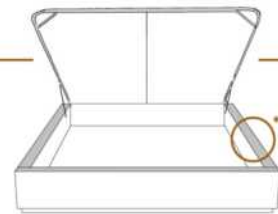

Avec rangement | With Storage
****1" plus large | **1" wider
K 530 - Q 531**