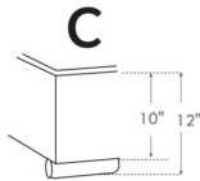

LG189 Metal

*Choix de pattes (Seulement pour base avec pattes). La hauteur du pied et longeron varie selon la patte choisie.

*Leg choices (Only for Bed base with legs). Foot & siderail height varies according to leg choice.