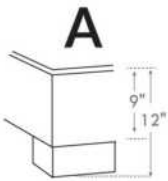

LG182 Bois | Wood