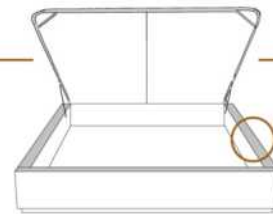

Avec rangement | With Storage
**1" plus large | **1" wider
K 530 - Q 531