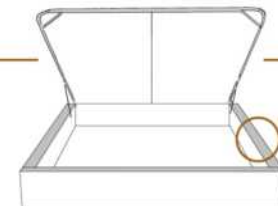

Avec rangement | With Storage
**1" plus large | **1" wider
K 530 - Q 531