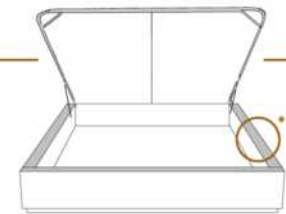

Avec rangement | With Storage
**1" plus large | **1" wider
K 530 - Q 531