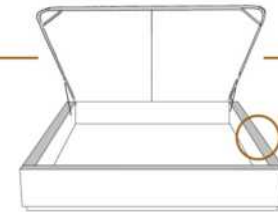

Avec rangement | With Storage
****1" plus large | **1" wider
K 530 - Q 531**