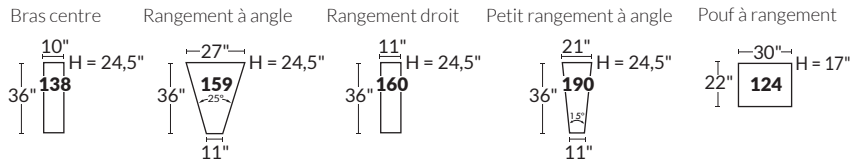

Jaymar
COLLECTION CINÉMA MAISON

SPECIFICATIONS

- Ⓐ 40" Hauteur complète
- Ⓑ 33" Hauteur appui-tête baissé
- Ⓒ 19,5" Hauteur du siège
- Ⓓ 65" Profondeur incliné
- Ⓔ 20" ou 22" Profondeur assise
- Ⓕ 37,5" Profondeur appui-tête monté
- Ⓖ 24,5" Hauteur de bras
- Ⓗ 7,25" Largeur de bras

Nos produits sont fabriqués à la main et des variations mineures peuvent survenir

SIÈGE 23" DE LARGE

Items inclinables motorisés

SIÈGE 30" DE LARGE

Items inclinables motorisés

Autres

23" EXEMPLES

30" EXEMPLES