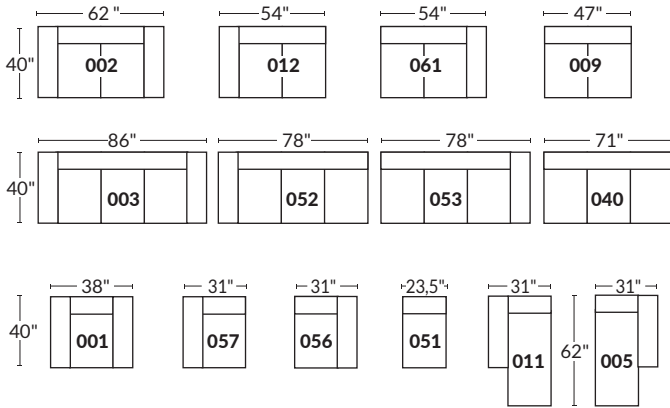

Jaymar
COLLECTION CINÉMA MAISON

SPECIFICATIONS

- Ⓐ 40" Hauteur complète
- Ⓑ 33" Hauteur appui-tête baissé
- Ⓒ 19,5" Hauteur du siège
- Ⓓ 65" Profondeur incliné
- Ⓔ 20" ou 22" Profondeur assise
- Ⓕ 37,5" Profondeur appui-tête monté
- Ⓖ 24,5" Hauteur de bras
- Ⓗ 7,25" Largeur de bras

Nos produits sont fabriqués à la main et des variations mineures peuvent survenir

SIÈGE 23" DE LARGE

Items inclinables motorisés

SIÈGE 30" DE LARGE

Items inclinables motorisés

Autres

23" EXEMPLES

30" EXEMPLES