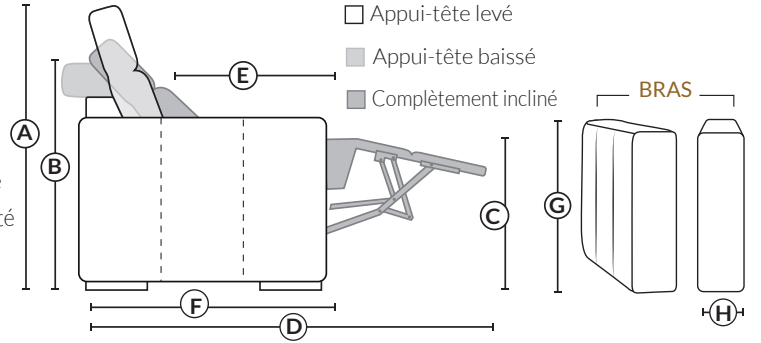

Jaymar
COLLECTION CINÉMA MAISON

SPECIFICATIONS

- Ⓐ 40" Hauteur complète
- Ⓑ 33" Hauteur appui-tête baissé
- Ⓒ 19,5" Hauteur du siège
- Ⓓ 65" Profondeur incliné
- Ⓔ 20" ou 22" Profondeur assise
- Ⓕ 37,5" Profondeur appui-tête monté
- Ⓖ 24,5" Hauteur de bras
- Ⓗ 7,25" Largeur de bras

Nos produits sont fabriqués à la main et des variations mineures peuvent survenir

SIÈGE 23" DE LARGE

Items inclinables motorisés

SIÈGE 30" DE LARGE

Items inclinables motorisés

Autres

23" EXEMPLES

30" EXEMPLES