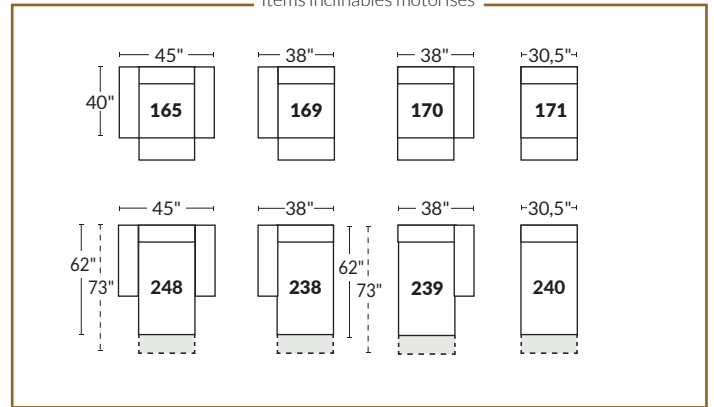

Jaymar
COLLECTION CINÉMA MAISON

SPECIFICATIONS

- Ⓐ 40" Hauteur complète
- Ⓑ 33" Hauteur appui-tête baissé
- Ⓒ 19,5" Hauteur du siège
- Ⓓ 65" Profondeur incliné
- Ⓔ 20" ou 22" Profondeur assise
- Ⓕ 37,5" Profondeur appui-tête monté
- Ⓖ 24,5" Hauteur de bras
- Ⓗ 7,25" Largeur de bras

Nos produits sont fabriqués à la main et des variations mineures peuvent survenir

SIÈGE 23" DE LARGE

Items inclinables motorisés

SIÈGE 30" DE LARGE

Items inclinables motorisés

Autres

23" EXEMPLES

30" EXEMPLES