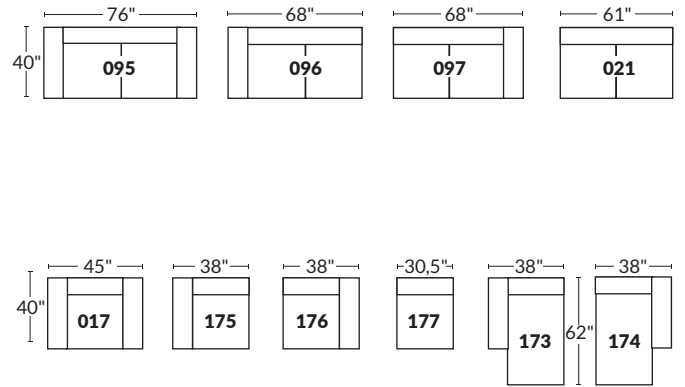

Jaymar
COLLECTION CINÉMA MAISON

SPECIFICATIONS

- Ⓐ 40" Hauteur complète
- Ⓑ 33" Hauteur appui-tête baissé
- Ⓒ 19,5" Hauteur du siège
- Ⓓ 65" Profondeur incliné
- Ⓔ 20" ou 22" Profondeur assise
- Ⓕ 37,5" Profondeur appui-tête monté
- Ⓖ 24,5" Hauteur de bras
- Ⓗ 7,25" Largeur de bras

Nos produits sont fabriqués à la main et des variations mineures peuvent survenir

SIÈGE 23" DE LARGE

Items inclinables motorisés

SIÈGE 30" DE LARGE

Items inclinables motorisés

Autres

23" EXEMPLES

30" EXEMPLES