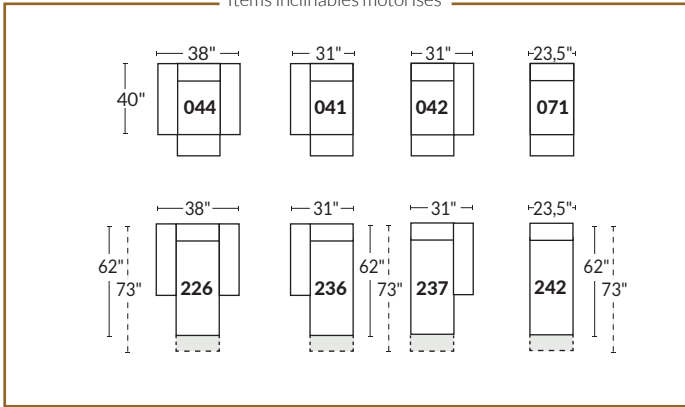

Jaymar
COLLECTION CINÉMA MAISON

SPECIFICATIONS

- Ⓐ 40" Hauteur complète
- Ⓑ 33" Hauteur appui-tête baissé
- Ⓒ 19,5" Hauteur du siège
- Ⓓ 65" Profondeur incliné
- Ⓔ 20" ou 22" Profondeur assise
- Ⓕ 37,5" Profondeur appui-tête monté
- Ⓖ 24,5" Hauteur de bras
- Ⓗ 7,25" Largeur de bras

Nos produits sont fabriqués à la main et des variations mineures peuvent survenir

SIÈGE 23" DE LARGE

Items inclinables motorisés

SIÈGE 30" DE LARGE

Items inclinables motorisés

Autres

23" EXEMPLES

30" EXEMPLES