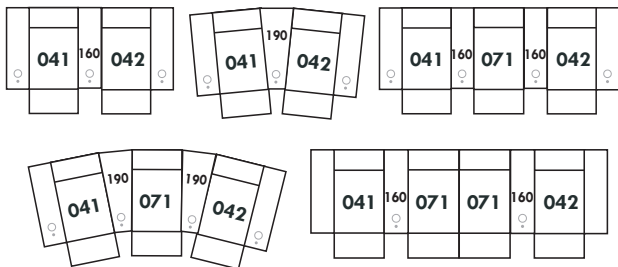

Jaymar
COLLECTION CINÉMA MAISON

SPECIFICATIONS

- Ⓐ 40" Hauteur complète
- Ⓑ 33" Hauteur appui-tête baissé
- Ⓒ 19,5" Hauteur du siège
- Ⓓ 65" Profondeur incliné
- Ⓔ 20" ou 22" Profondeur assise
- Ⓕ 37,5" Profondeur appui-tête monté
- Ⓖ 24,5" Hauteur de bras
- Ⓗ 7,25" Largeur de bras

Nos produits sont fabriqués à la main et des variations mineures peuvent survenir

SIÈGE 23" DE LARGE

Items inclinables motorisés

SIÈGE 30" DE LARGE

Items inclinables motorisés

Autres

23" EXEMPLES

30" EXEMPLES