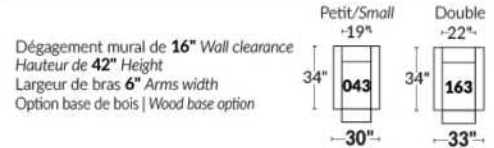

FAUTEUIL BERÇANT PIVOTANT INCLINABLE SWIVEL ROCKING MOTION CHAIR