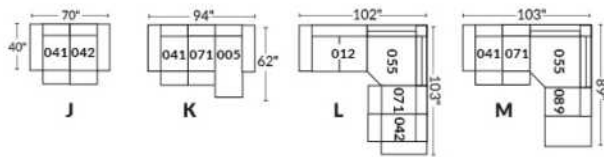

EXEMPLE 23" EXAMPLE