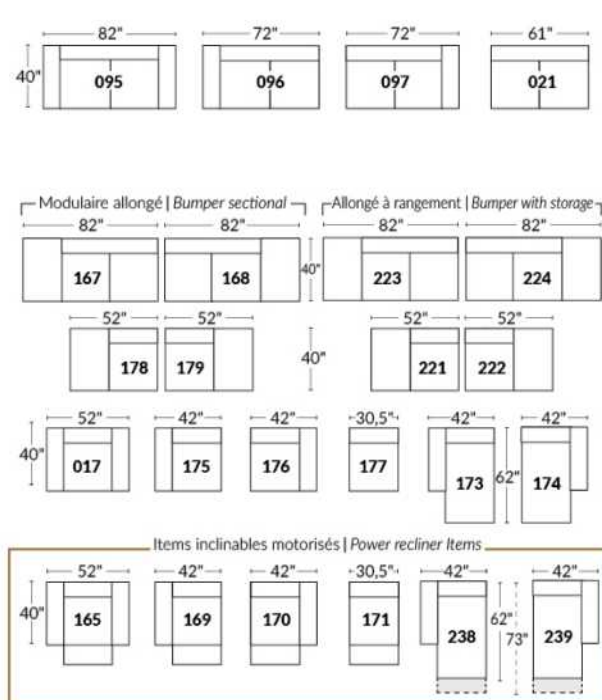

SIÈGE 30" DE LARGE | 30" SEAT WIDTH