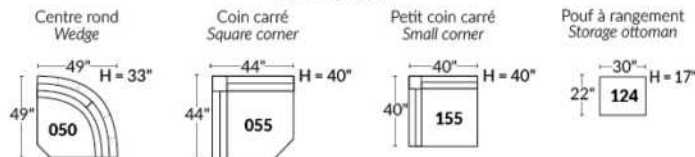

Autres | Others