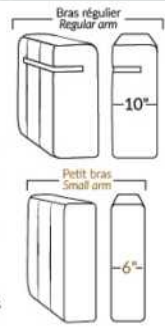

BRAS | ARMS

Option de bras:
Bras Régulier Large 10" ou Petit bras 6"

Arm option
Regular arm Large 10" or Small arm 6"

Contrôle de l'inclinaison situé à l'intérieur du bras
Recliner control located on the inside of the arm.

Option d'accessoires disponible sur le bras régulier seulement
Accessories option, available on Regular arms ONLY.