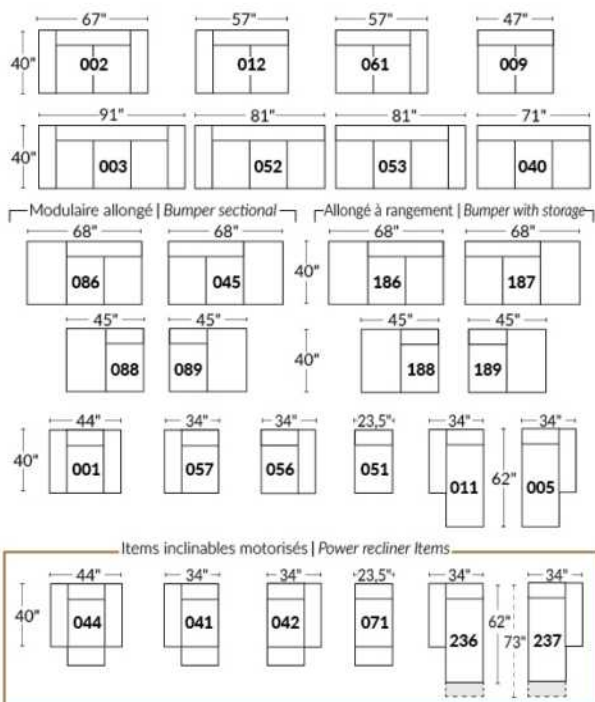

SIÈGE 23" DE LARGE | 23" SEAT WIDTH