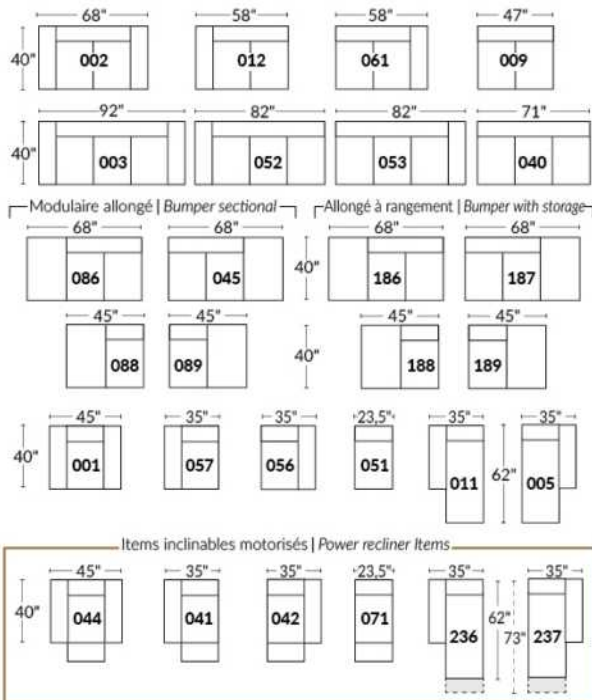

SIÈGE 23" DE LARGE | 23" SEAT WIDTH