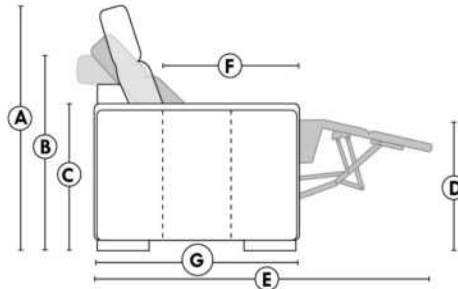

SPECIFICATIONS