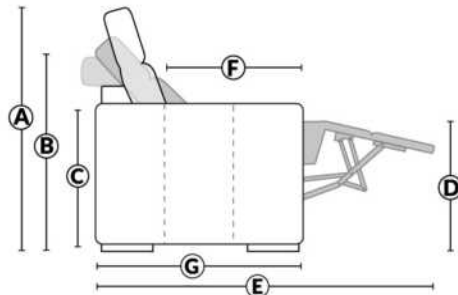

SPECIFICATIONS