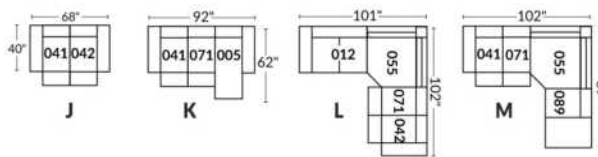

EXEMPLE 23" EXAMPLE