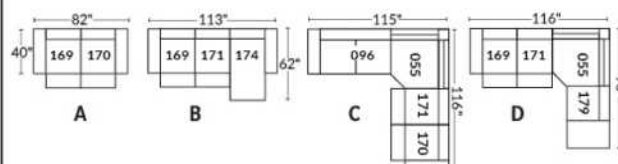

EXEMPLE 30" EXAMPLE