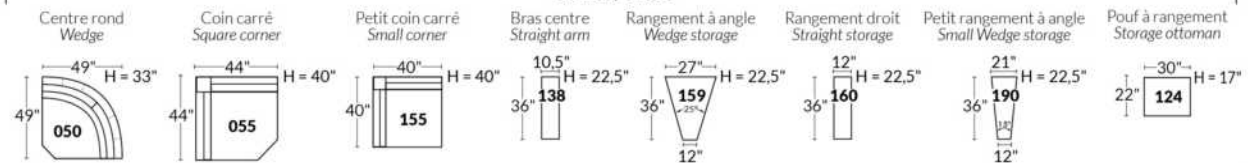

Autres | Others