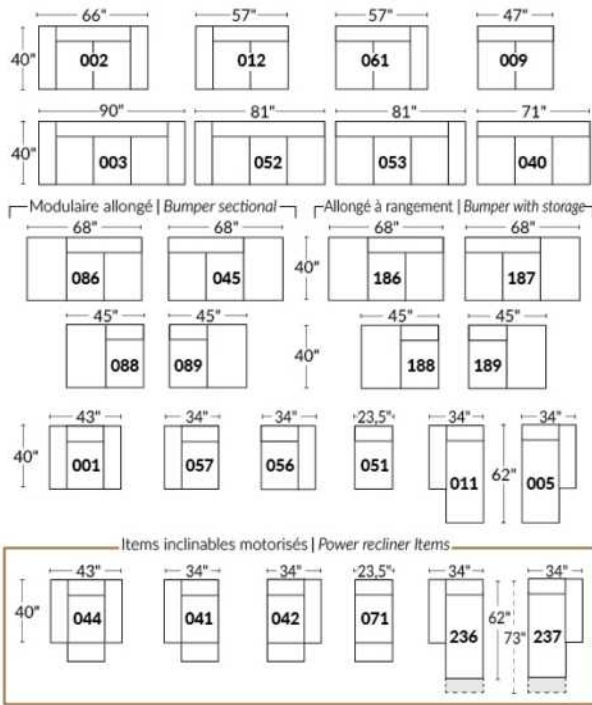

SIÈGE 23" DE LARGE | 23" SEAT WIDTH