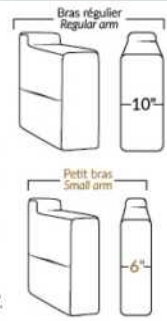

BRAS | ARMS

Option de bras:
Bras Régulier Large 10" ou Petit bras 6"

Arm option
Regular arm Large 10" or Small arm 6"

Contrôle de l'inclinaison situé à l'intérieur du bras
Recliner control located on the inside of the arm.

Option d'accessoires disponible sur
le bras régulier seulement
Accessories option, available on Regular arms ONLY.