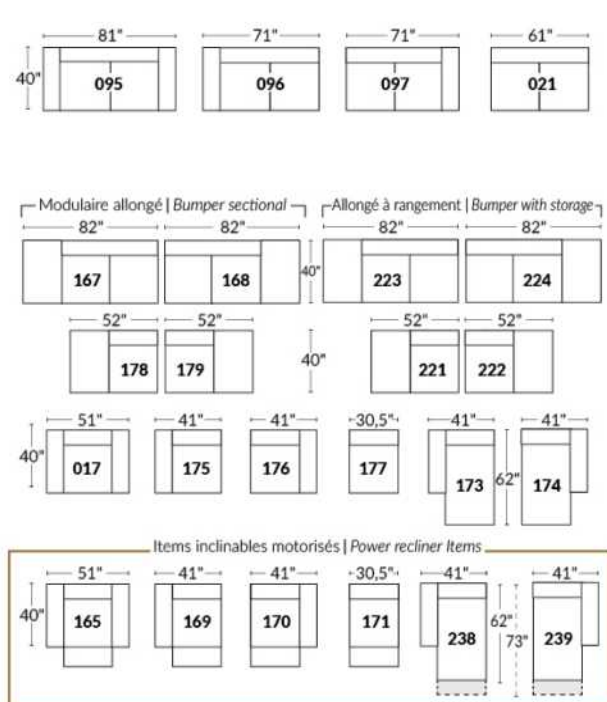

SIÈGE 30" DE LARGE | 30" SEAT WIDTH