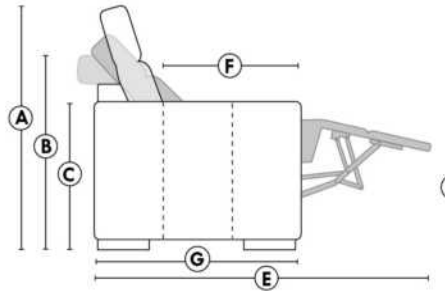

SPECIFICATIONS