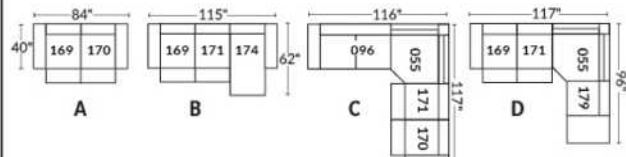

EXEMPLE 30" EXAMPLE