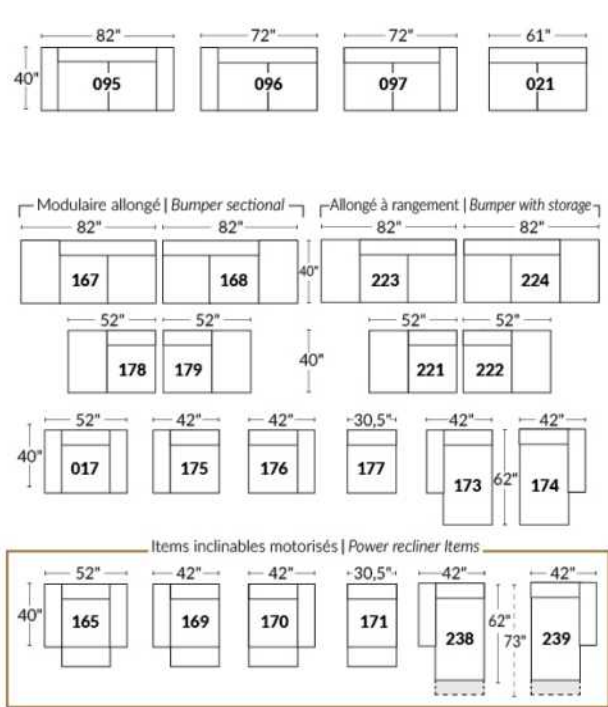

SIÈGE 30" DE LARGE | 30" SEAT WIDTH