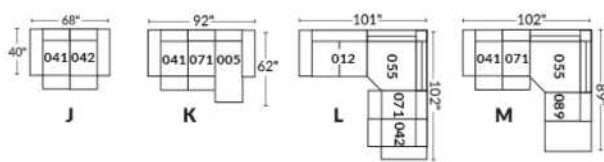

EXEMPLE 23" EXAMPLE