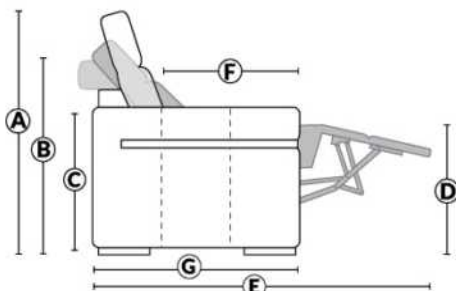

SPECIFICATIONS