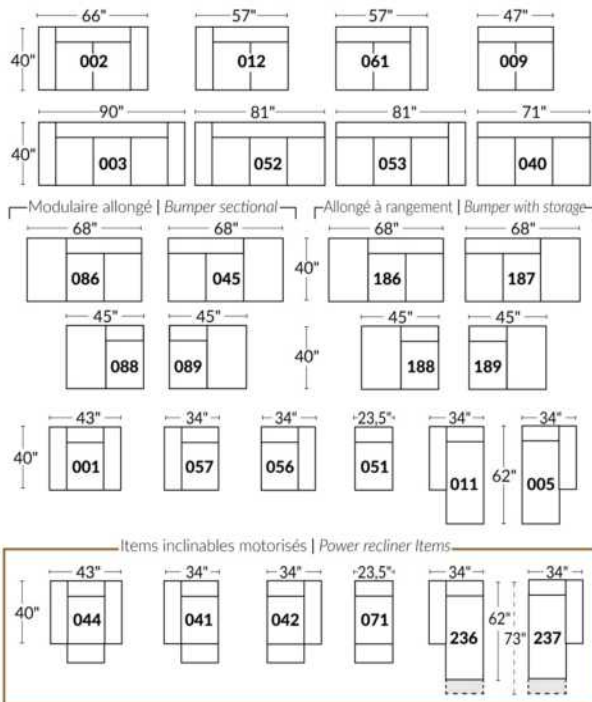

SIÈGE 23" DE LARGE | 23" SEAT WIDTH