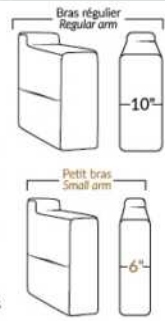

BRAS | ARMS

Option de bras:
Bras Régulier Large 10" ou Petit bras 6"

Arm option
Regular arm Large 10" or Small arm 6"

Contrôle de l'inclinaison situé à l'intérieur du bras
Recliner control located on the inside of the arm.

Option d'accessoires disponible sur le bras régulier seulement
Accessories option, available on Regular arms ONLY.