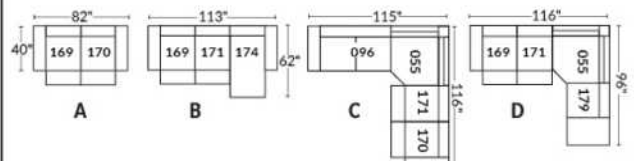

EXEMPLE 30" EXAMPLE