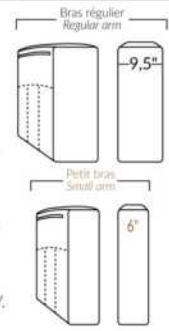

BRAS | ARMS

Option de bras:
Bras Régulier Large 9,5" ou Petit bras 6"

Arm option
Regular arm Large 9,5" or Small arm 6"

Contrôle de l'inclinaison situé à l'intérieur du bras
Recliner control located on the inside of the arm.

Option d'accessoires disponible sur le bras régulier seulement
Accessories option, available on Regular arms ONLY.