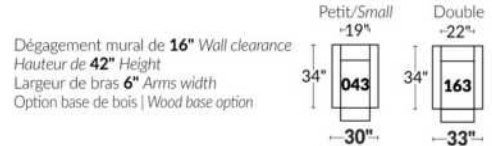

FAUTEUIL BERÇANT PIVOTANT INCLINABLE SWIVEL ROCKING MOTION CHAIR