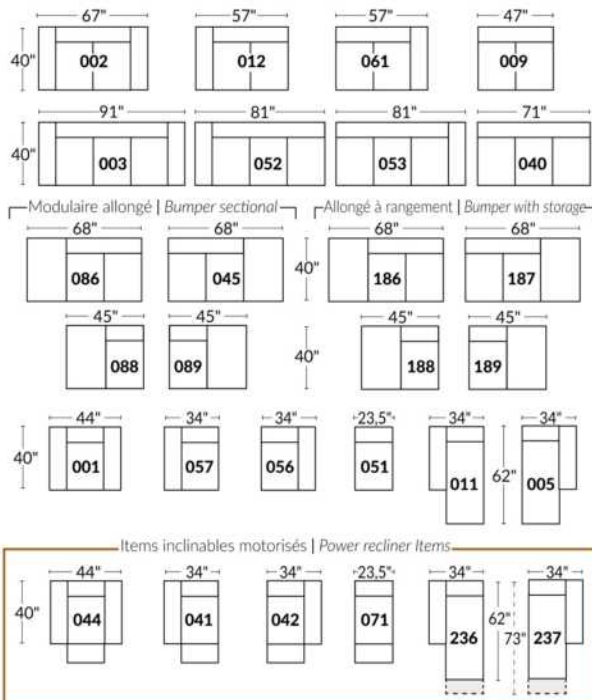

SIÈGE 23" DE LARGE | 23" SEAT WIDTH