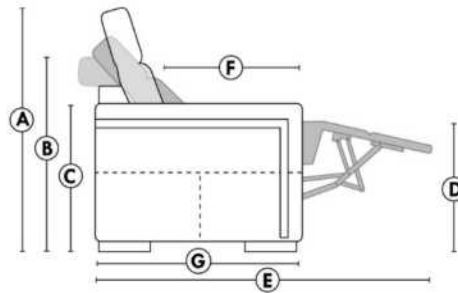

SPECIFICATIONS