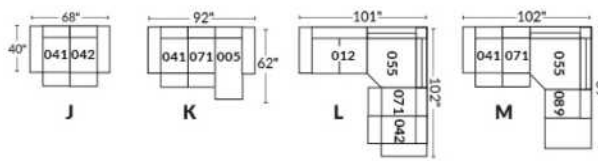

EXEMPLE 23" EXAMPLE