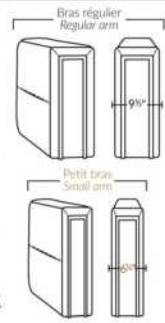

- ☐ Appui-tête levé Headrest up
- ☐ Appui-tête baissé Headrest down
- ☐ Complètement incliné Fully reclined

- **A** Hauteur complète 40" Total Height
- **B** Hauteur appui-tête baissé 33" Height headrest down
- **C** Hauteur du bras 24" Arm Height
- **D** Hauteur du siège 19,5" Seat height
- **E** Profondeur inclinée 65" Depth fully reclined
- **F** Profondeur d'assise 20" ou/ou 22" Seat depth
- **G** Profondeur appui-tête monté 37,5" Depth with headrest up

Option de bras:
Bras Régulier Large 9,5" ou Petit bras 6,25"

Arm option
Regular arm Large 9,5" or Small arm 6,25"

Contrôle de l'inclinaison situé à l'intérieur du bras
Recliner control located on the inside of the arm.

Option d'accessoires disponible sur le bras régulier seulement
Accessories option, available on Regular arms ONLY.