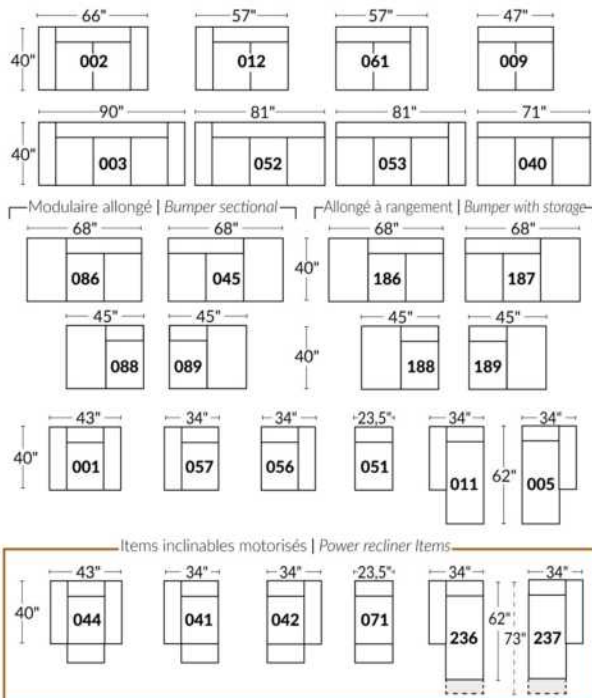

SIÈGE 23" DE LARGE | 23" SEAT WIDTH

SIÈGE 30" DE LARGE | 30" SEAT WIDTH