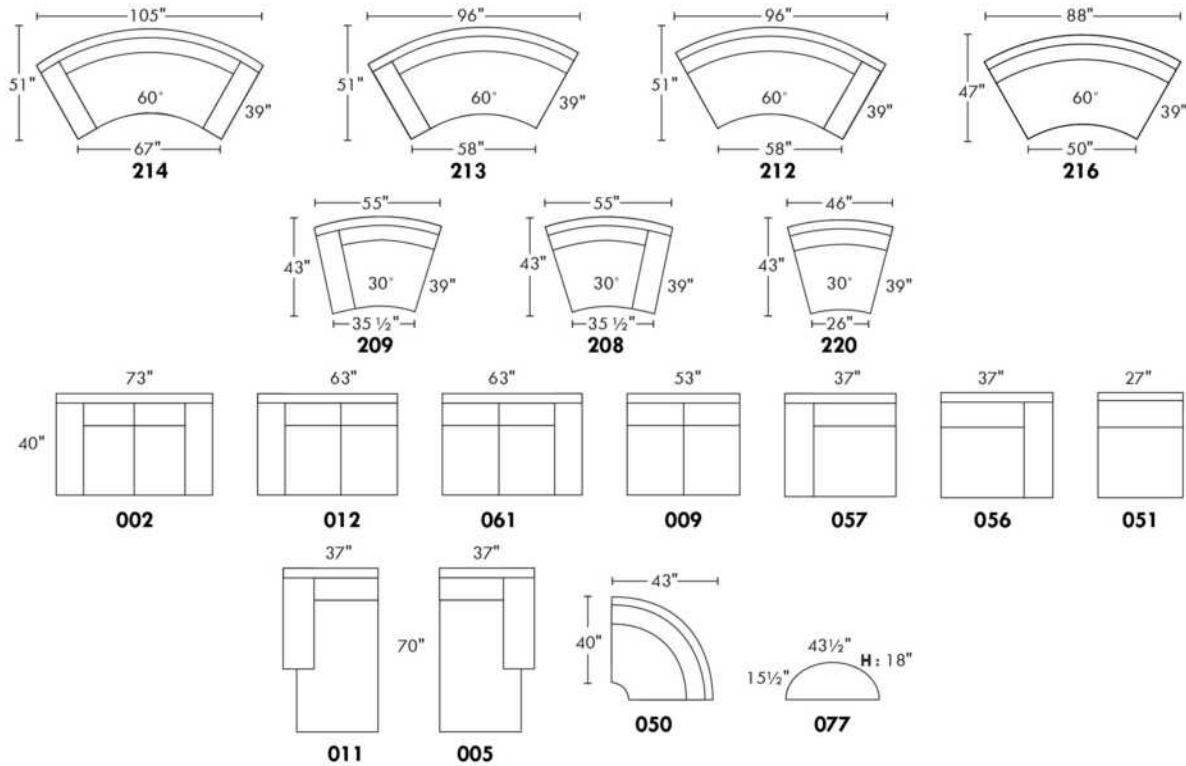

Hauteur complète 34" | Hauteur de siège 17¼" | Hauteur devant bras 24" | Profondeur d'assise 23"
Total Height 34" | Seat Height 17¼" | Arm Height 24" | Seat Depth 23"