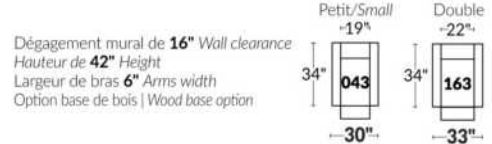

FAUTEUIL BERÇANT PIVOTANT INCLINABLE SWIVEL ROCKING MOTION CHAIR