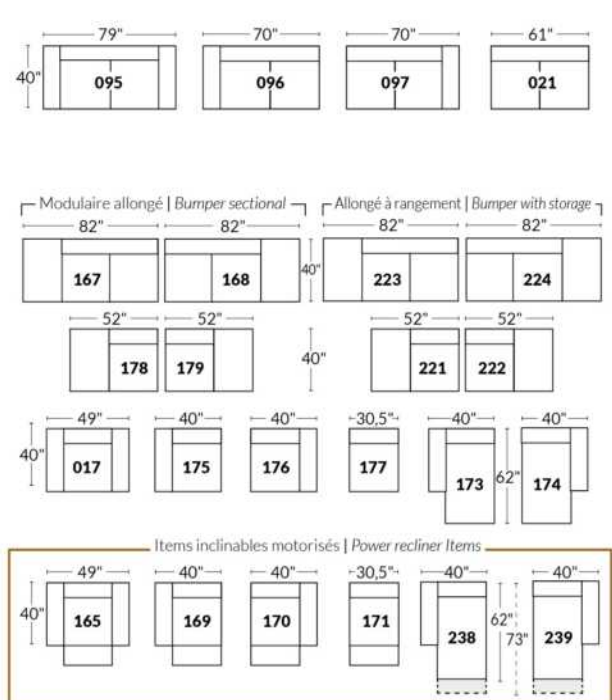

SIÈGE 30" DE LARGE | 30" SEAT WIDTH