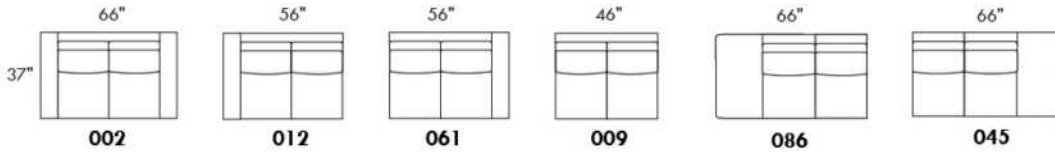

FELIX

Hauteur complète 35" | Hauteur de siège 19" | Hauteur devant bras 25" | Profondeur d'assise 21"/22"
Total Height 35" | Seat Height 19" | Arm Height 25" | Seat Depth 21"/22"

www.jaymar.ca