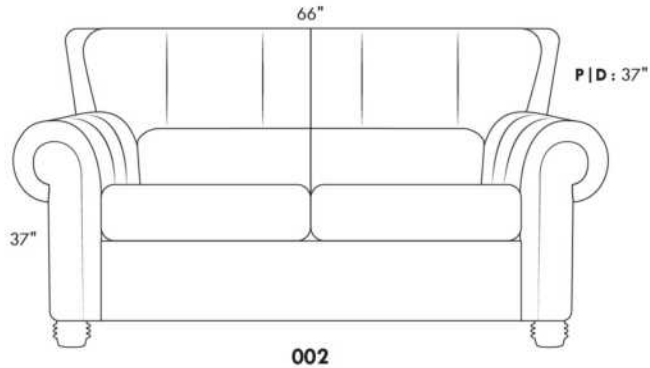

WINDSOR

Hauteur de siège 19" | Hauteur devant bras 26" | Profondeur d'assise 20"
Seat Height 19" | Arm Height 26" | Seat Depth 20"

www.jaymar.ca