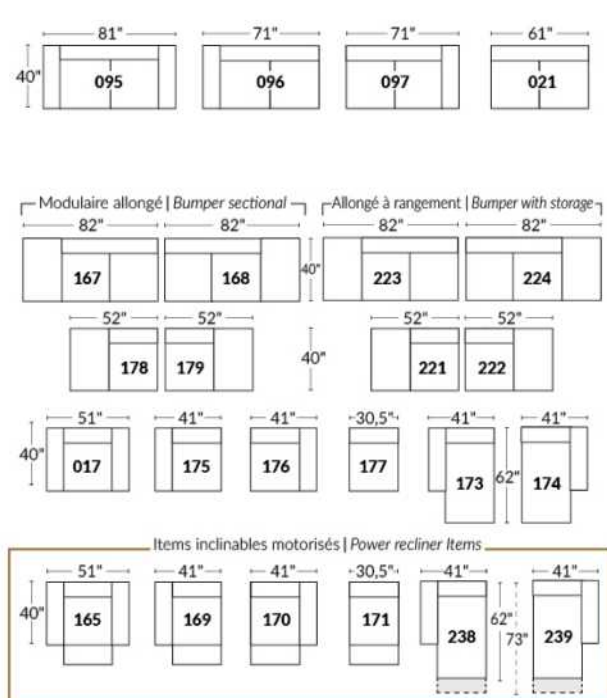

SIÈGE 30" DE LARGE | 30" SEAT WIDTH