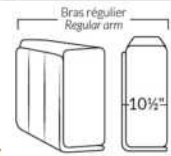

BRAS | ARMS

Option de bras:
Bras Régulier Large 10,5" ou Petit bras 6"