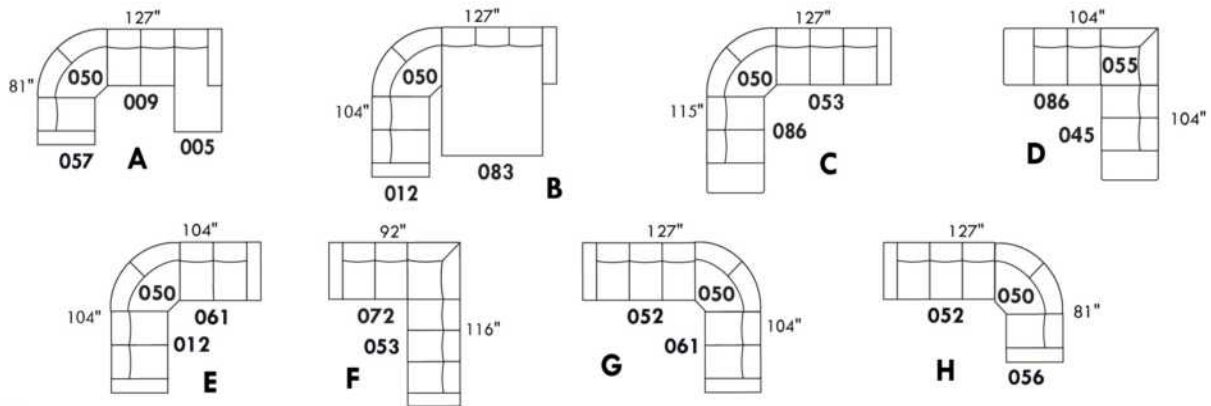

HUNTINGTON

Hauteur complète 35" | Hauteur de siège 19" | Hauteur devant bras 25" | Profondeur d'assise 21"
 Total Height 35" | Seat Height 19" | Arm Height 25" | Seat Depth 21"

CONFIGURATIONS

www.jaymar.ca
 Toutes les dimensions indiquées sont au pouce près. Nos produits sont fabriqués à la main et des variations mineures peuvent survenir.
 All dimensions indicated are to the nearest inch. Our product is hand-made and minor variations can occur.