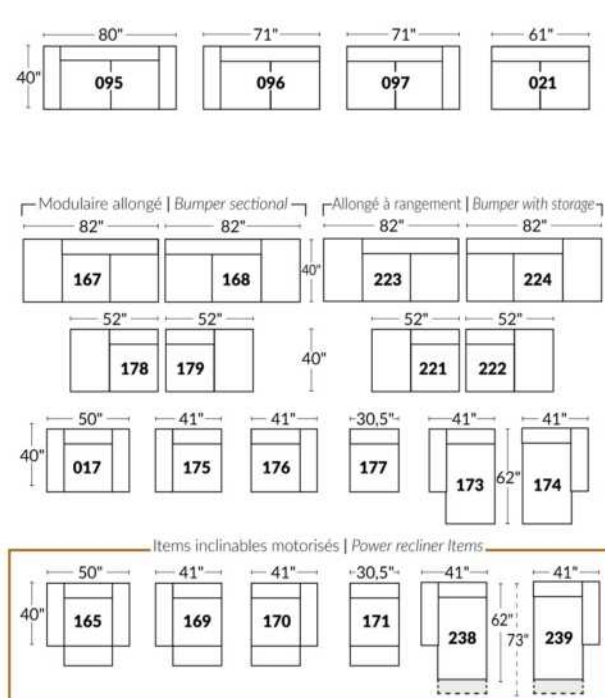

SIÈGE 23" DE LARGE | 23" SEAT WIDTH

SIÈGE 30" DE LARGE | 30" SEAT WIDTH