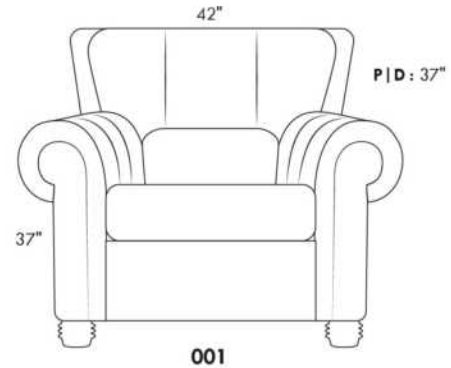

WINDSOR

Hauteur de siège 19" | Hauteur devant bras 26" | Profondeur d'assise 20"
Seat Height 19" | Arm Height 26" | Seat Depth 20"

www.jaymar.ca