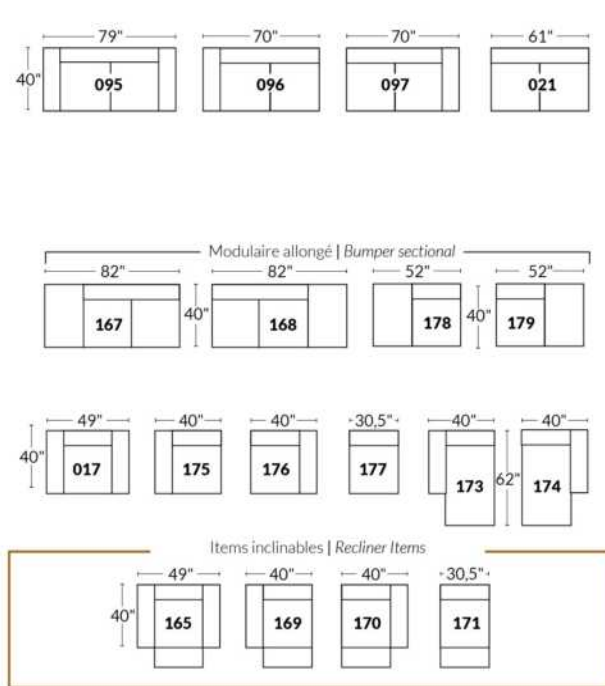

SIÈGE 30" DE LARGE | 30" SEAT WIDTH