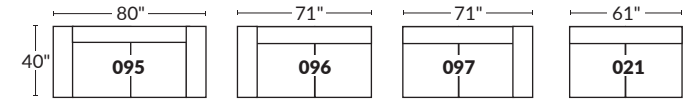

SIÈGE 30" DE LARGE | 30" SEAT WIDTH