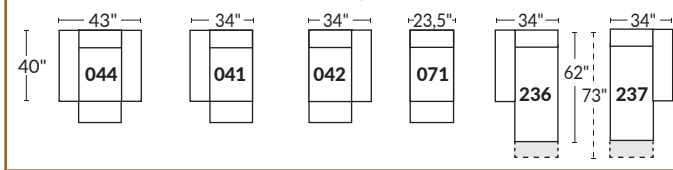

Items inclinables motorisés | Power recliner Items