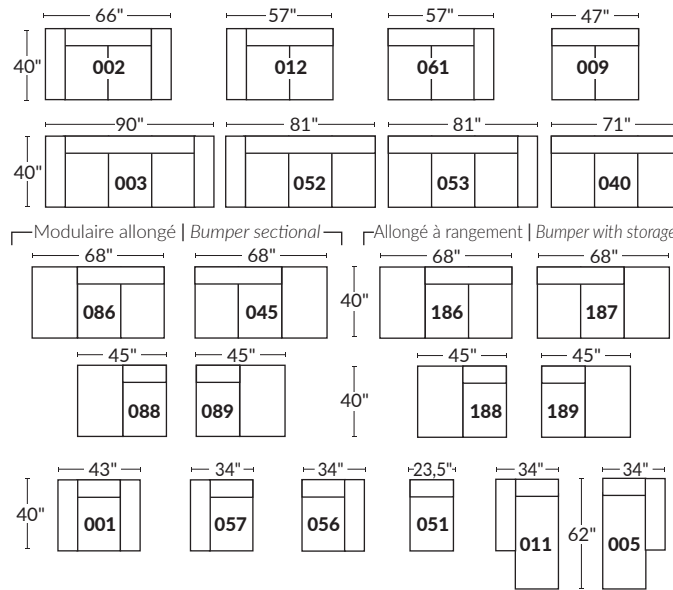

### SPECIFICATIONS

- Appui-tête levé Headrest up
- Appui-tête baissé Headrest down
- Complètement incliné Fully reclined

- A** Hauteur complète 40" Total Height
- B** Hauteur appui-tête baissé 33" Height headrest down
- C** Hauteur du bras 24" Arm Height
- D** Hauteur du siège 19,5" Seat height
- E** Profondeur incliné 65" Depth fully reclined
- F** Profondeur d'assise 20"ou/ou 22" Seat depth
- G** Profondeur appui-tête monté 37,5" Depth with headrest up

### BRAS | ARMS

Option de bras:  
Bras Régulier Large 9,5" ou Petit bras 6"

Arm option  
Regular arm Large 9,5" or Small arm 6"

Controleur de l'inclinaison situé à l'intérieur du bras  
Recliner control located on the inside of the arm.

### SIÈGE 23" DE LARGE | 23" SEAT WIDTH

### SIÈGE 30" DE LARGE | 30" SEAT WIDTH