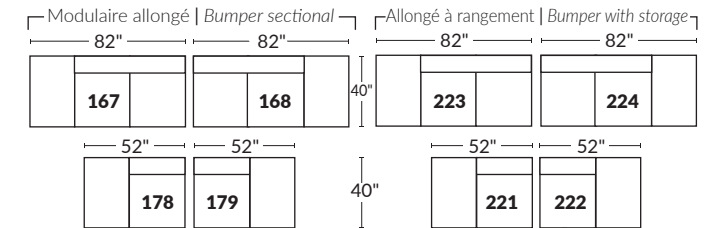

SIÈGE 30" DE LARGE | 30" SEAT WIDTH