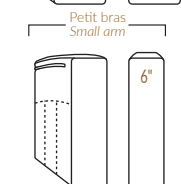

COLORADO

Conçu et fabriqué fièrement au Canada
Proudly designed and made in Canada

OPTIMA

Collection

Nos produits sont fabriqués à la main et des variations mineures peuvent survenir.
Our product is hand-made and minor variations can occur.

FAUTEUIL BERÇANT PIVOTANT INCLINABLE SWIVEL ROCKING MOTION CHAIR

Dégagement mural de 16" Wall clearance
Hauteur de 42" Height
Largeur de bras 6" Arms width
Option base de bois | Wood base option

SPECIFICATIONS

- ☐ Appui-tête levé Headrest up
- ☐ Appui-tête baissé Headrest down
- ☐ Complètement incliné Fully reclined

- **A** Hauteur complète 40" Total Height
- **B** Hauteur appui-tête baissé 33" Height headrest down
- **C** Hauteur du bras 24" Arm Height
- **D** Hauteur du siège 19,5" Seat height
- **E** Profondeur incliné 65" Depth fully reclined
- **F** Profondeur d'assise 20"ou/ou 22" Seat depth
- **G** Profondeur appui-tête monté 37,5" Depth with headrest up

BRAS | ARMS

Option de bras:
Bras Régulier Large 9,5" ou Petit bras 6"

Arm option
Regular arm Large 9,5" or Small arm 6"

Controleur de l'inclinaison situé à l'intérieur du bras
Recliner control located on the inside of the arm.

Option d'accessoires disponible sur
le bras régulier seulement
Accessories option, available on Regular arms ONLY.

SIÈGE 23" DE LARGE | 23" SEAT WIDTH

Items inclinables motorisés | Power recliner Items

SIÈGE 30" DE LARGE | 30" SEAT WIDTH

Items inclinables motorisés | Power recliner Items

Autres | Others

Centre rond
Wedge

Coin carré
Square corner

Petit coin carré
Small corner

Pouf à rangement
Storage ottoman

EXEMPLE 23" EXAMPLE

EXEMPLE 30" EXAMPLE