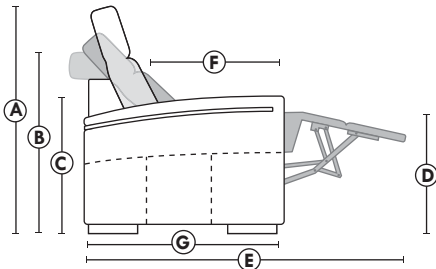

### FAUTEUIL BERÇANT PIVOTANT INCLINABLE SWIVEL ROCKING MOTION CHAIR

Dégagement mural de 16" Wall clearance  
Hauteur de 42" Height  
Largeur de bras 6" Arms width  
Option base de bois | Wood base option

### SPECIFICATIONS

- Appui-tête levé Headrest up
- Appui-tête baissé Headrest down
- Complètement incliné Fully reclined

- A** Hauteur complète 40" Total Height
- B** Hauteur appui-tête baissé 33" Height headrest down
- C** Hauteur du bras 24" Arm Height
- D** Hauteur du siège 19,5" Seat height
- E** Profondeur incliné 65" Depth fully reclined
- F** Profondeur d'assise 20"ou/ou 22" Seat depth
- G** Profondeur appui-tête monté 37,5" Depth with headrest up