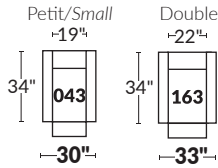

### FAUTEUIL BERÇANT PIVOTANT INCLINABLE SWIVEL ROCKING MOTION CHAIR

Dégagement mural de 16" Wall clearance  
Hauteur de 42" Height  
Largeur de bras 6" Arms width  
Option base de bois | Wood base option

### SPECIFICATIONS

- Appui-tête levé Headrest up
- Appui-tête baissé Headrest down
- Complètement incliné Fully reclined

- A** Hauteur complète 40" Total Height
- B** Hauteur appui-tête baissé 33" Height headrest down
- C** Hauteur du bras 24" Arm Height
- D** Hauteur du siège 19,5" Seat height
- E** Profondeur incliné 65" Depth fully reclined
- F** Profondeur d'assise 20"ou/ou 22" Seat depth
- G** Profondeur appui-tête monté 37,5" Depth with headrest up

### SIÈGE 23" DE LARGE | 23" SEAT WIDTH

### SIÈGE 30" DE LARGE | 30" SEAT WIDTH