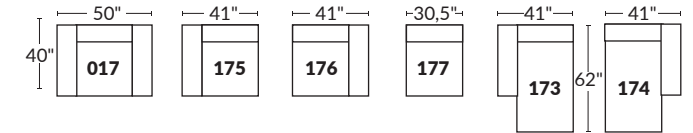

SIÈGE 30" DE LARGE | 30" SEAT WIDTH