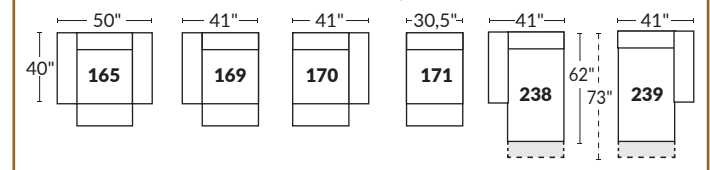

Items inclinables motorisés | Power recliner Items