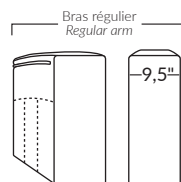

COLORADO

Conçu et fabriqué fièrement au Canada
Proudly designed and made in Canada

OPTIMA

Collection

Nos produits sont fabriqués à la main et des variations mineures peuvent survenir.
Our product is hand-made and minor variations can occur.

FAUTEUIL BERÇANT PIVOTANT INCLINABLE SWIVEL ROCKING MOTION CHAIR

Dégagement mural de 16" Wall clearance
Hauteur de 42" Height
Largeur de bras 6" Arms width
Option base de bois | Wood base option

SPECIFICATIONS

- ☐ Appui-tête levé Headrest up
- ☐ Appui-tête baissé Headrest down
- ☐ Complètement incliné Fully reclined

- **A** Hauteur complète 40" Total Height
- **B** Hauteur appui-tête baissé 33" Height headrest down
- **C** Hauteur du bras 24" Arm Height
- **D** Hauteur du siège 19,5" Seat height
- **E** Profondeur incliné 65" Depth fully reclined
- **F** Profondeur d'assise 20"ou/ou 22" Seat depth
- **G** Profondeur appui-tête monté 37,5" Depth with headrest up

BRAS | ARMS

Option de bras:
Bras Régulier Large 9,5" ou Petit bras 6"

Arm option
Regular arm Large 9,5" or Small arm 6"

Controleur de l'inclinaison situé à l'intérieur du bras
Recliner control located on the inside of the arm.

Option d'accessoires disponible sur
le bras régulier seulement
Accessories option, available on Regular arms ONLY.

SIÈGE 23" DE LARGE | 23" SEAT WIDTH

Items inclinables motorisés | Power recliner Items

SIÈGE 30" DE LARGE | 30" SEAT WIDTH

Items inclinables motorisés | Power recliner Items

Autres | Others

Centre rond
Wedge

Coin carré
Square corner

Petit coin carré
Small corner

Pouf à rangement
Storage ottoman

EXEMPLE 23" EXAMPLE

EXEMPLE 30" EXAMPLE