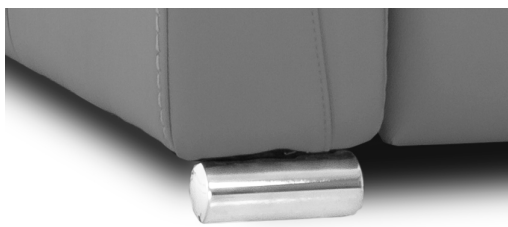

BRAS LARGE

LG189 Métal Chrome

LG189 Métal Noir mat

LG103 Bois Choix de couleur

PETIT BRAS

LG196 Métal Chrome

LG196 Métal Noir mat

LG08 Bois Choix de couleur

NICE

CHOIX DE PATTES ET FINIS

Le choix de pattes de votre nouveau modèle peut faire toute la différence au niveau du look de votre meuble Jaymar. C'est pourquoi nous offrons le choix entre 2 couleurs de pattes en métal et plusieurs finis de pattes en bois.