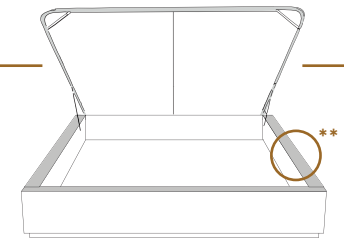

Avec rangement | With Storage
**1" plus large | **1" wider
K 530 - Q 531

1 position de matelas à 10,25" du plancher
1 mattress position at 10,25" from floor