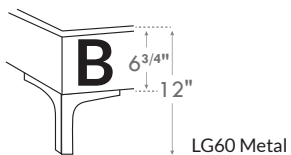

NATHALIE

***Choix de pattes**
(Seulement pour base avec pattes)
***Leg choices**
(Only for Bed base with legs)

N.B.

La hauteur du pied et longeron varie selon la patte choisie.
Foot & siderail height varies according to leg choice.

Jaymar

Conçu et fabriqué fièrement au Canada
Proudly designed and made in Canada

4" Base contour LARGE | WIDE contour Base

DIMENSIONS

Lit grandeur complète
Complete bed size

Base: 12" Haut | Height

L x P/D x H

DIMENSIONS

Lit grandeur complète
Complete bed size

Base: 12" Haut | Height

L x P/D x H

K	87" x 88" x 72"
Q	69" x 88" x 72"
D	64" x 84" x 72"
S	49" x 84" x 72"

***Avec pattes | *With Legs**
K 510 - Q 511 - D 512 - S 513