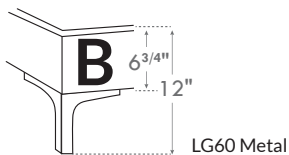

***Leg choices**
(Only for Bed base with legs)

LG182 Bois | Wood

LG60 Metal

LG189 Metal

N.B.

La hauteur du pied et longeron varie selon la patte choisie.
Foot & siderail height varies according to leg choice.

4" Base contour LARGE | WIDE contour Base

DIMENSIONS

Lit grandeur complète
Complete bed size

Base: 12" Haut | Height

K
Q
D
S

L x P/D x H
87" x 90" x 56"
69" x 90" x 56"
64" x 86" x 56"
49" x 86" x 56"

***Avec pattes | *With Legs**
K 410 - Q 411 - D 412 - S 413

DIMENSIONS

Lit grandeur complète
Complete bed size

Base: 12" Haut | Height

K
Q
D
S

L x P/D x H
87" x 88" x 56"
69" x 88" x 56"
64" x 84" x 56"
49" x 84" x 56"

***Avec pattes | *With Legs**
K 510 - Q 511 - D 512 - S 513